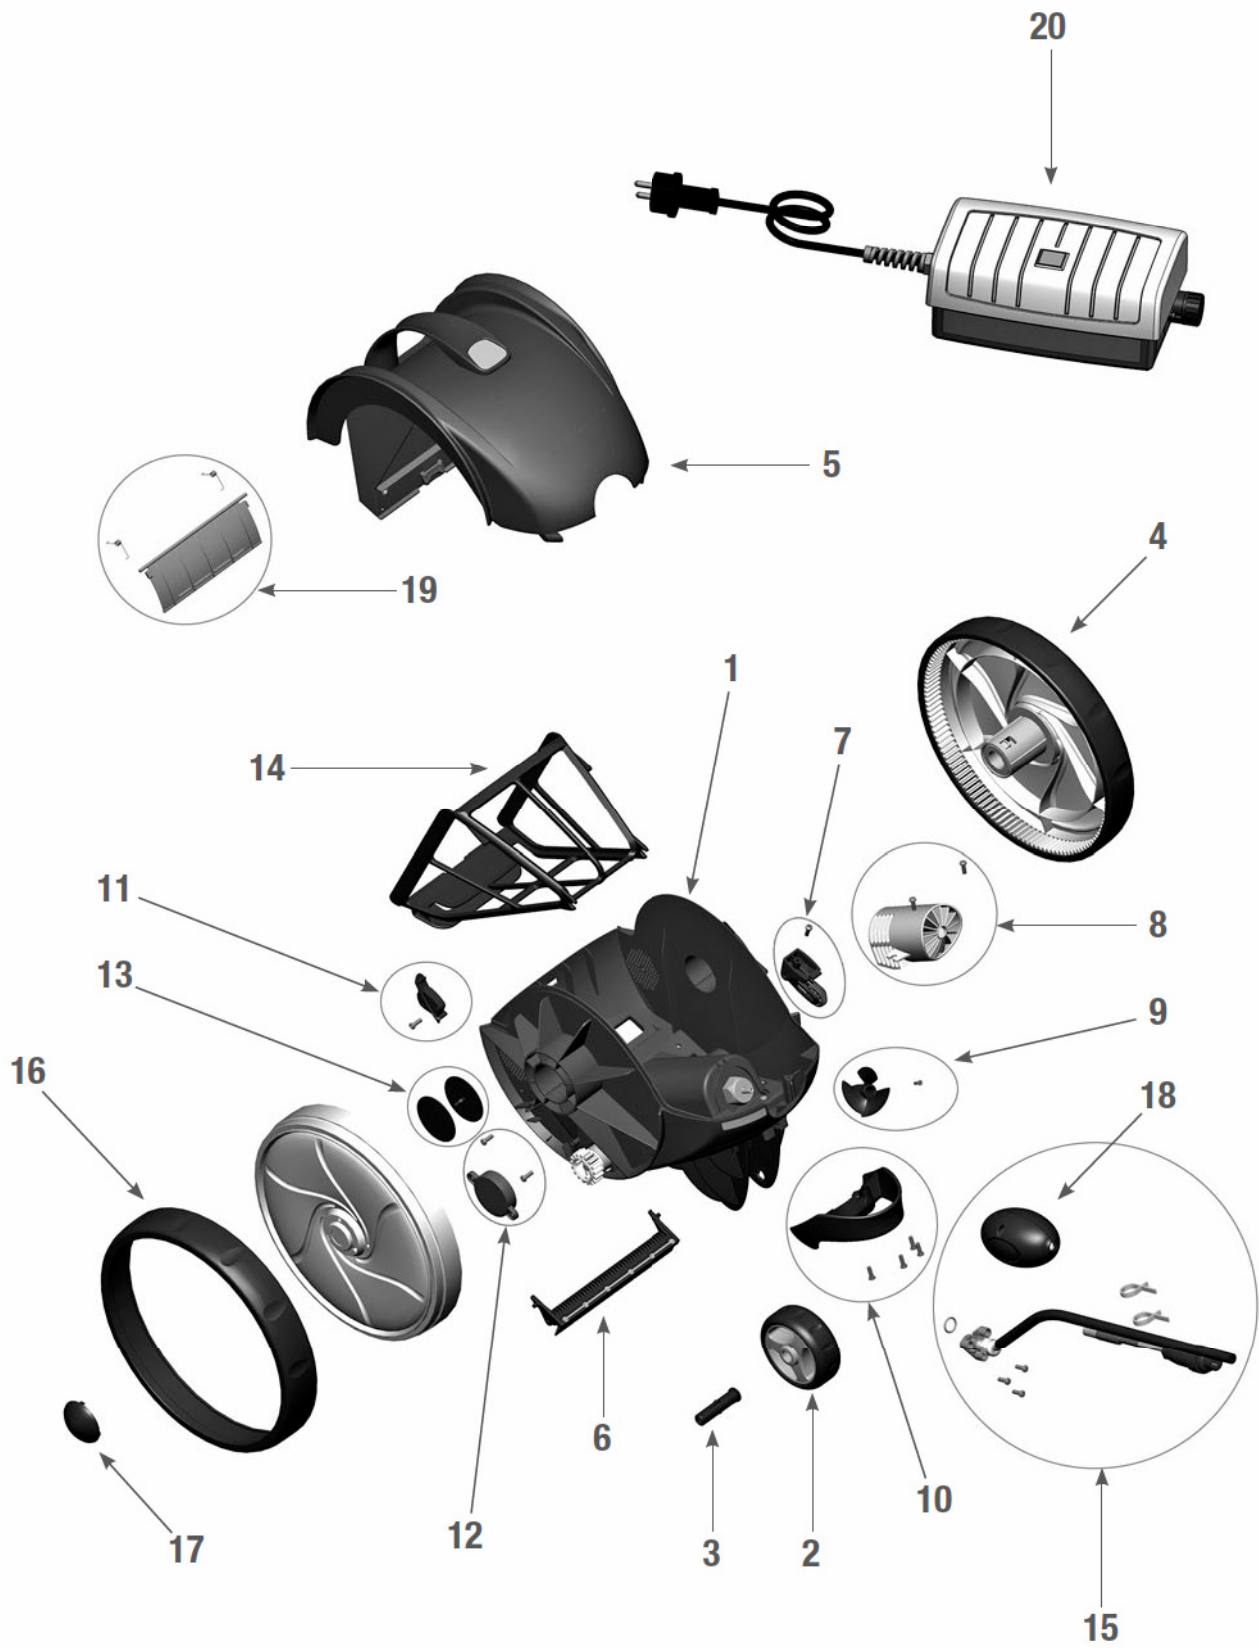

# Vortex™ 1

Nr.	Bezeichnung	Art. Nr.:	Empfohlene Menge*
1	Vortex™ 1 Motorblock, komplett	W2120A	1
2	Vortex™ 1 Rad hinten, komplett	W2103A	1
3	Vortex™ 1 Radachse hinten	W2106A	1
4	Vortex™ 1 Rad vorne, komplett	W2102A	2
5	Vortex™ 1 Deckel, komplett	W2107A	1
6	Vortex™ 1 Rolle, komplett	W2111A	1
7	Vortex™ 1 Rotationsset rechts	W2119A	1
8	Vortex™ 1 Strömungsführung, Set	W2112A	1
9	Vortex™ 1 Propeller-Set	W2113A	1
10	Vortex™ 1 Griff-Set hinten	W2117A	1
11	Vortex™ 1 Rotationsset links	W2118A	1
12	Vortex™ 1 Ballast, Set	W2116A	2
13	Vortex™ 1 Entleerungsklappe, Set	W2115A	2
14	Filterkorb, grob, Vortex™ 1	W2114A	1
15	Vortex™ 1 Schwimmkabel, Set	W2109A	1
16	Vortex™ 1 Radreifen vorne, Set	W2104A	1
17	Vortex™ 1 Radkuppe vorne, Set	W2105A	1
18	Vortex™ 1 Kabelschwimmer, komplett	W2110A	1
19	Vortex™ 1 Rückhalteklappe, Set Filterdeckel	W2108A	1
20	Vortex™ 1 Steuerkasten	W2100A	1
-	Auftriebskörper, Set	W2197A	1
-	Auftriebskörper Deckel	W2161A	1
-	Auftriebskörper rechts und links	W2162A	1
<b>Zubehör:</b>		<b>Art. Nr.:</b>	
-	Filterkorb Standard (Doppelpack)	W2199A	-
-	Filterkorb Fein (Doppelpack)	W2198A	-
-	Transporttasche	W2200A	-

\*Entspricht der Stückzahl für das komplette Gerät; die Artikelnummer gilt nur für ein Teil oder Set