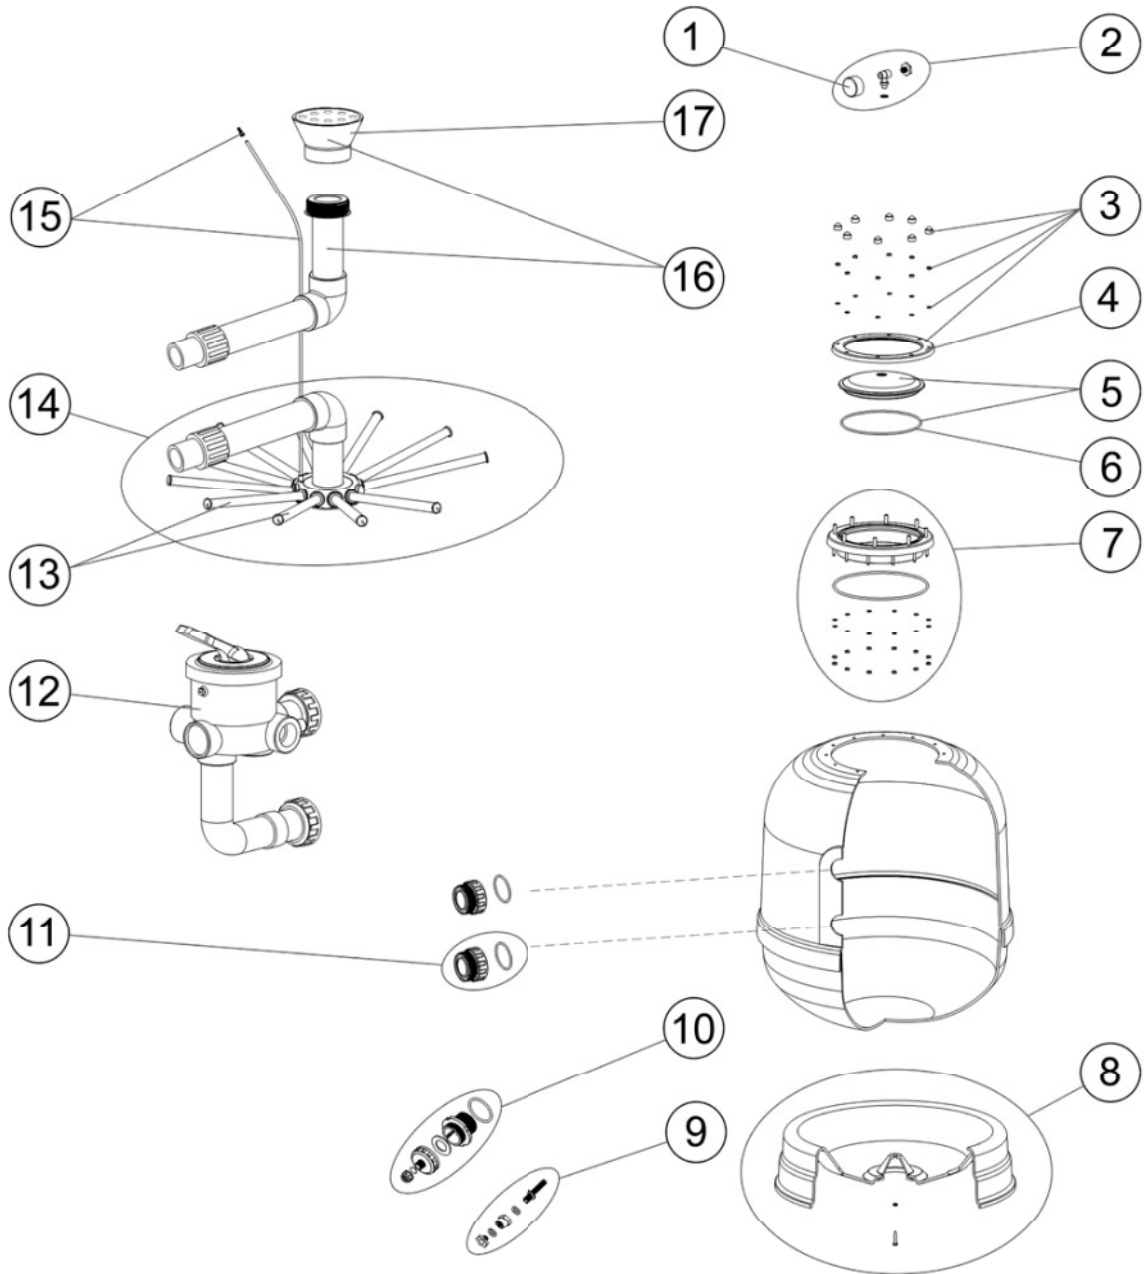

MS Filter

Ersatzteile > Equipment > MS Filter

Nr.	Bezeichnung	Art. Nr.	Stück ⁽¹⁾	Rabatt- gruppe	Preis (€) VK o. MwSt.
1	Manometer 1/8" 3 bar	R0831200	1	E	7,60
2	Komplettes Manometerset (mit T-Stück, O-Ring und Entlüftungsschraube)	R0831100	1	E	24,90
3	Deckelspannring und Mutterset	R0831300	1	E	23,40
4	Deckelspannring	R0831600	1	E	28,40
5	Transparenter Kesseldeckel mit Kesseldichtung	R0831500	1	E	38,50
5	Schwarzer Kesseldeckel mit Kesseldichtung	R0842400	1		auf Anfrage
6	Kesseldichtung	R0831400	1	E	6,50
7	Filterkesselringset mit 20 Schrauben	R0831700	1	D	91,10
8	Filterfuss Ø 470 / 530	R0831800	1	D	50,30
8	Filterfuss Ø 650	R0832000	1	D	59,20
8	Filterfuss Ø 800	R0832100	1	D	80,80
8	Filterfuss Ø 950*	R0832200	1	C	165,30
9	Entleerungsschraube 3/8"	R0832300	1	E	10,00
10	Entleerungsschraubenset für Sand & Wasser	R0832400	1	D	58,40
11	Kesselverschraubung 2" mit O-Ring	R0832600	1	E	13,90
11	Kesselverschraubung 1 1/2" mit O-Ring	R0832500	1	E	12,80
12	6-Wege-Ventil 1 1/2" (mit Verrohrung)	21582	1	D	107,80
12	6-Wege-Ventil 2" (mit Verrohrung)	34024	1	C	170,00
13	Filterfingerset Ø 470/530	R0835200	1	E	14,70
13	Filterfingerset Ø 650	R0835300	1	E	15,40
13	Filterfingerset Ø 800	R0835400	1	E	24,50
13	Filterfingerset Ø 950*	R0835500	1	E	45,80
14	Innenverrohrungsset, unten Ø 470	R0832900	1	D	54,40
14	Innenverrohrungsset, unten Ø 530	R0833000	1	D	55,90
14	Innenverrohrungsset, unten Ø 650	R0833100	1	D	57,20
14	Innenverrohrungsset, unten Ø 800	R0833200	1	D	81,70
14	Innenverrohrungsset, unten Ø 950*	R0833300	1	D	103,50
15	Entlüftungsset mit 670mm Rohr Ø 470 bis Ø 800	R0835600	1	E	4,40
15	Entlüftungsset mit 845mm Rohr Ø 950*	R0835700	1	E	5,60
16	Innenverrohrungsset, oben Ø 470	R0833900	1	E	37,40
16	Innenverrohrungsset, oben Ø 530	R0834000	1	E	40,90
16	Innenverrohrungsset, oben Ø 650	R0834100	1	E	42,20
16	Innenverrohrungsset, oben Ø 800	R0834200	1	D	70,40
16	Innenverrohrungsset, oben Ø 950*	R0834300	1	D	73,90
17	Kegelverteilerdüse Ø 50mm Ø 470 bis Ø 650	R0833700	1	E	13,60
17	Kegelverteilerdüse Ø 63mm Ø 800 und Ø 950*	R0833800	1	E	22,30