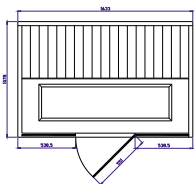

Abmessungen: B 913 X T 913 x H 1938 mm

Infra Kabine T810 Schwarz Art.-Nr. 9510 9100

Infra Kabine T810 Grau Art.-Nr. 9510 9110

T-820 SERIE 2 PERSONEN

Die T-820, eines unserer beliebtesten Modelle, ist perfekt für ein oder zwei Personen geeignet. Die IR-Kabine hat die gleichen luxuriösen Eigenschaften wie alle T-Modelle: Niedrige EMR, Ganzglas-Vorderfront, an drei Seiten indirektes Licht und Farblichttherapie. Sie kann problemlos in einem Fitnessraum oder in den Wohnbereich integriert werden.

Abmessungen: B1213 x T 1013 x H 1938 mm

Infra Kabine T820 Schwarz Art.-Nr. 9510 9102

Infra Kabine T820 Grau Art.-Nr. 9510 9112

T-825 SERIE 2-3 PERSONEN

Diese Kabine ist eine geräumigere Version der T-820 und bietet Platz für zwei bis drei Personen. Sie verfügt über die gleichen luxuriösen Merkmale wie alle T-Modelle: Niedrigste EMR, Ganzglas-Vorderfront und an drei Seiten indirektes Licht und Farblichttherapie.