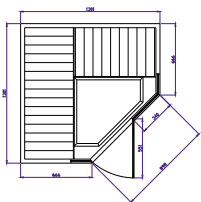

T-870 SERIE 3 PERSONEN

Das Modell T 870 kombiniert ansprechendes Design mit großzügiger Raumeffizienz. Die Eckvariante ist ideal für zwei oder drei Personen und passt in fast jeden Raum.

Abmessungen: B 1301 x T 1301 x H 1938 mm

Infra Kabine T870 Schwarz Art.-Nr. 9510 9106

Infra Kabine T870 Grau Art.-Nr. 9510 9116