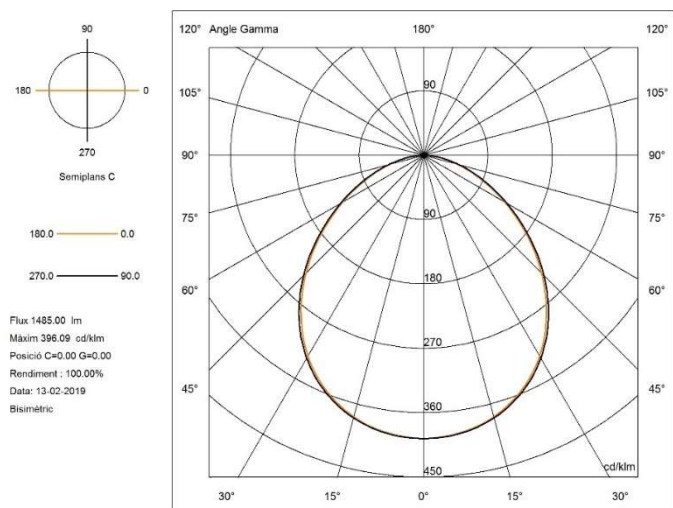

CARACTERÍSTICAS TÉCNICAS / TECHNICAL CHARACTERISTICS
PRODUCTO: LUMIPLUS FLEXI V1 24VDC – BLANCO PRODUCT: LUMIPLUS FLEXI V1 24VDC – WHITE
CÓDIGO / CODE 71201 – 71201WW – 71213 – 71215 – 71217

**MONOCOLOR ( BLANCO – WHITE )**

Tensión nominal / Rated voltage	Vatios / Watts	Vida / Lifespan	Temperatura de color / Colour temperature	Flujo luminoso / Luminous output	Protección IP / IP Protection	Cable / Cable	Ángulo de haz / Beam angle	Temperatura agua / Water temperature	Sistemas de control / Control systems
24 VDC*	14 W (14VA)	L70 50.000h	W 5.700K WW 3000K	1.485 lm	IPX8	H07RN-F 2x1 mm <sup>2</sup> (2,5m)	100° + 100°	Tmax 40°C	ON/OFF