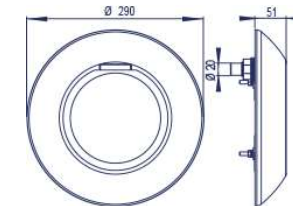

Tensión nominal / Rated voltage	Vatios / Watts	Vida / Lifespan	Temperatura de color / Colour temperature	Flujo luminoso / Luminous output	Protección IP / IP Protection	Cable / Cable	Ángulo de haz / Beam angle	Temperatura agua / Water temperature	Sistemas de control / Control systems
24 VDC*	14 W (14VA)	L70 50.000h	W 5.700K WW 3000K	1.485 lm	IPX8	H07RN-F 2x1 mm <sup>2</sup> (2,5m)	100° + 100°	Tmax 40°C	ON/OFF

**PUNTO DE LUZ – SPOTLIGHT (71201 - 71201WW)**

**FLEXIRAPID (71213)**

**FLEXINICHE (71215)**

**FLEXISLIM (71217)**

\* Alimentar únicament amb font d'alimentació SELV / To be powered only by a SELV power supply.