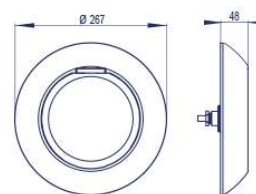

FLEXINICHE (71215)