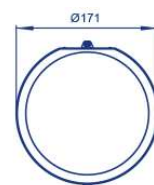

CARACTERÍSTICAS TÉCNICAS / TECHNICAL CHARACTERISTICS
PRODUCTO: LUMIPLUS FLEXI V1 12VAC – BLANCO PRODUCT: LUMIPLUS FLEXI V1 12VAC – WHITE
CÓDIGO / CODE 71200 – 71200WW – 71212 – 71214 – 71216

**MONOCOLOR ( BLANCO – WHITE )**

Tensión nominal / Rated voltage	Vatios / Watts	Vida / Lifespan	Temperatura de color / Colour temperature	Flujo luminoso / Luminous output	Protección IP / IP Protection	Cable / Cable	Ángulo de haz / Beam angle	Temperatura agua / Water temperature	Sistemas de control / Control systems
12 VAC*	16 W (24VA)	L70 50.000h	W 5.700K WW 3000K	1.485 lm	IPX8	H07RN-F 2x1 mm <sup>2</sup> (2,5m)	100° + 100°	Tmax 40°C**	ON/OFF

**PUNTO DE LUZ – SPOTLIGHT (71200 - 71200WW)**

**FLEXIRAPID (71212)**

**FLEXINICHE (71214)**

**FLEXISLIM (71216)**

\* Alimentar únicamente con transformador de seguridad / To be powered only by a security transformer.