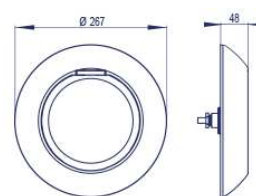

FLEXINICHE (71214)