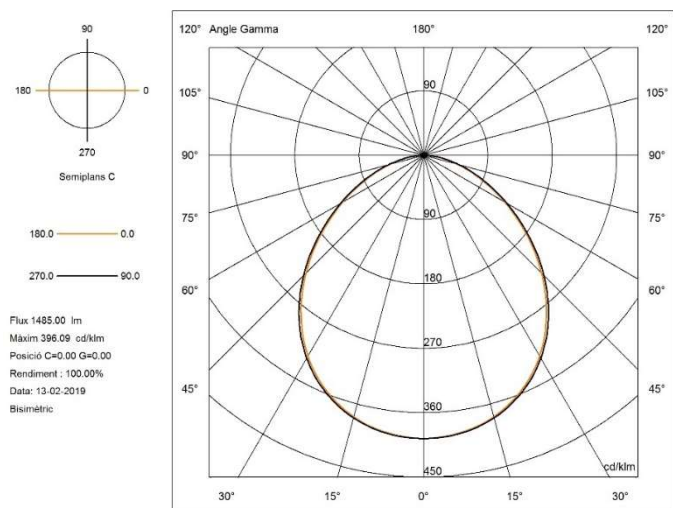

CARACTERÍSTICAS TÉCNICAS / TECHNICAL CHARACTERISTICS
PRODUCTO: LUMIPLUS FLEXI V1 12VAC – BLANCO PRODUCT: LUMIPLUS FLEXI V1 12VAC – WHITE
CÓDIGO / CODE 71200 – 71200WW – 71212 – 71214 – 71216

**MONOCOLOR ( BLANCO – WHITE )**

Tensión nominal / Rated voltage	Vatios / Watts	Vida / Lifespan	Temperatura de color / Colour temperature	Flujo luminoso / Luminous output	Protección IP / IP Protection	Cable / Cable	Ángulo de haz / Beam angle	Temperatura agua / Water temperature	Sistemas de control / Control systems
12 VAC*	16 W (24VA)	L70 50.000h	W 5.700K WW 3000K	1.485 lm	IPX8	H07RN-F 2x1 mm <sup>2</sup> (2,5m)	100° + 100°	Tmax 40°C**	ON/OFF