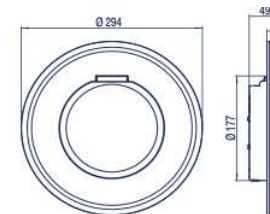

FLEXISLIM (71216)