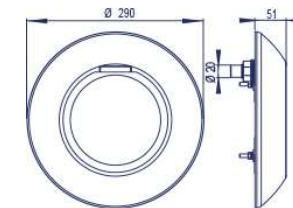

Tensión nominal / Rated voltage	Vatios / Watts	Vida / Lifespan	Temperatura de color / Colour temperature	Flujo luminoso / Luminous output	Protección IP / IP Protection	Cable / Cable	Ángulo de haz / Beam angle	Temperatura agua / Water temperature	Sistemas de control / Control systems
12 VAC*	16 W (24VA)	L70 50.000h	W 5.700K WW 3000K	1.485 lm	IPX8	H07RN-F 2x1 mm <sup>2</sup> (2,5m)	100° + 100°	Tmax 40°C**	ON/OFF

**PUNTO DE LUZ – SPOTLIGHT (71200 - 71200WW)**

**FLEXIRAPID (71212)**

**FLEXINICHE (71214)**

**FLEXISLIM (71216)**

\* Alimentar únicamente con transformador de seguridad / To be powered only by a security transformer.