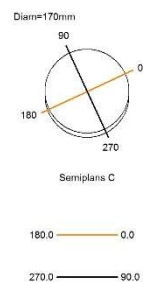

MONOCOLOR (BLANCO – WHITE)

Tensión nominal / Rated voltage	Vatios / Watts	Vida / Lifespan	Temperatura de color / Colour temperature	Flujo luminoso / Luminous output	Protección IP / IP Protection	Cable / Cable	Ángulo de haz / Beam angle	Temperatura agua / Water temperature	Sistemas de control / Control systems
24 VDC*	32 W (32VA)	L70 50.000h	W 5.700K WW 3000K	4.320 lm	IPX8	H07RN-F 2x1 mm² (2,5m)	100° + 100°	Tmax 40°C	ON/OFF