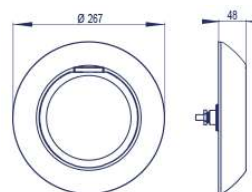

FLEXINICHE (SPOTLIGHT + 71209)