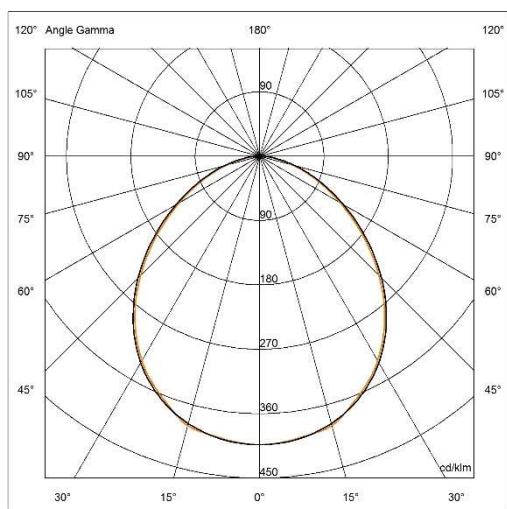

MONOCOLOR (BLANCO – WHITE)

Tensión nominal / Rated voltage	Vatios / Watts	Vida / Lifespan	Temperatura de color / Colour temperature	Flujo luminoso / Luminous output	Protección IP / IP Protection	Cable / Cable	Ángulo de haz / Beam angle	Temperatura agua / Water temperature	Sistemas de control / Control systems
24 VDC*	32 W (32VA)	L70 50.000h	W 5.700K WW 3000K	4.320 lm	IPX8	H07RN-F 2x1 mm² (2,5m)	100° + 100°	Tmax 40°C	ON/OFF

FLEXIRAPID (SPOTLIGHT + 71211)

FLEXINICHE (SPOTLIGHT + 71209)