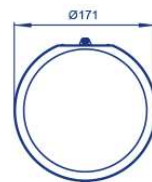

PUNTO DE LUZ – SPOTLIGHT (71202 - 71202WW)

FLEXIRAPID (SPOTLIGHT + 71211)