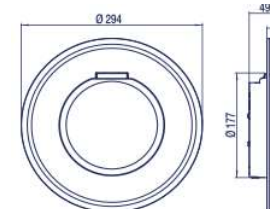

FLEXISLIM (SPOTLIGHT + 71210)