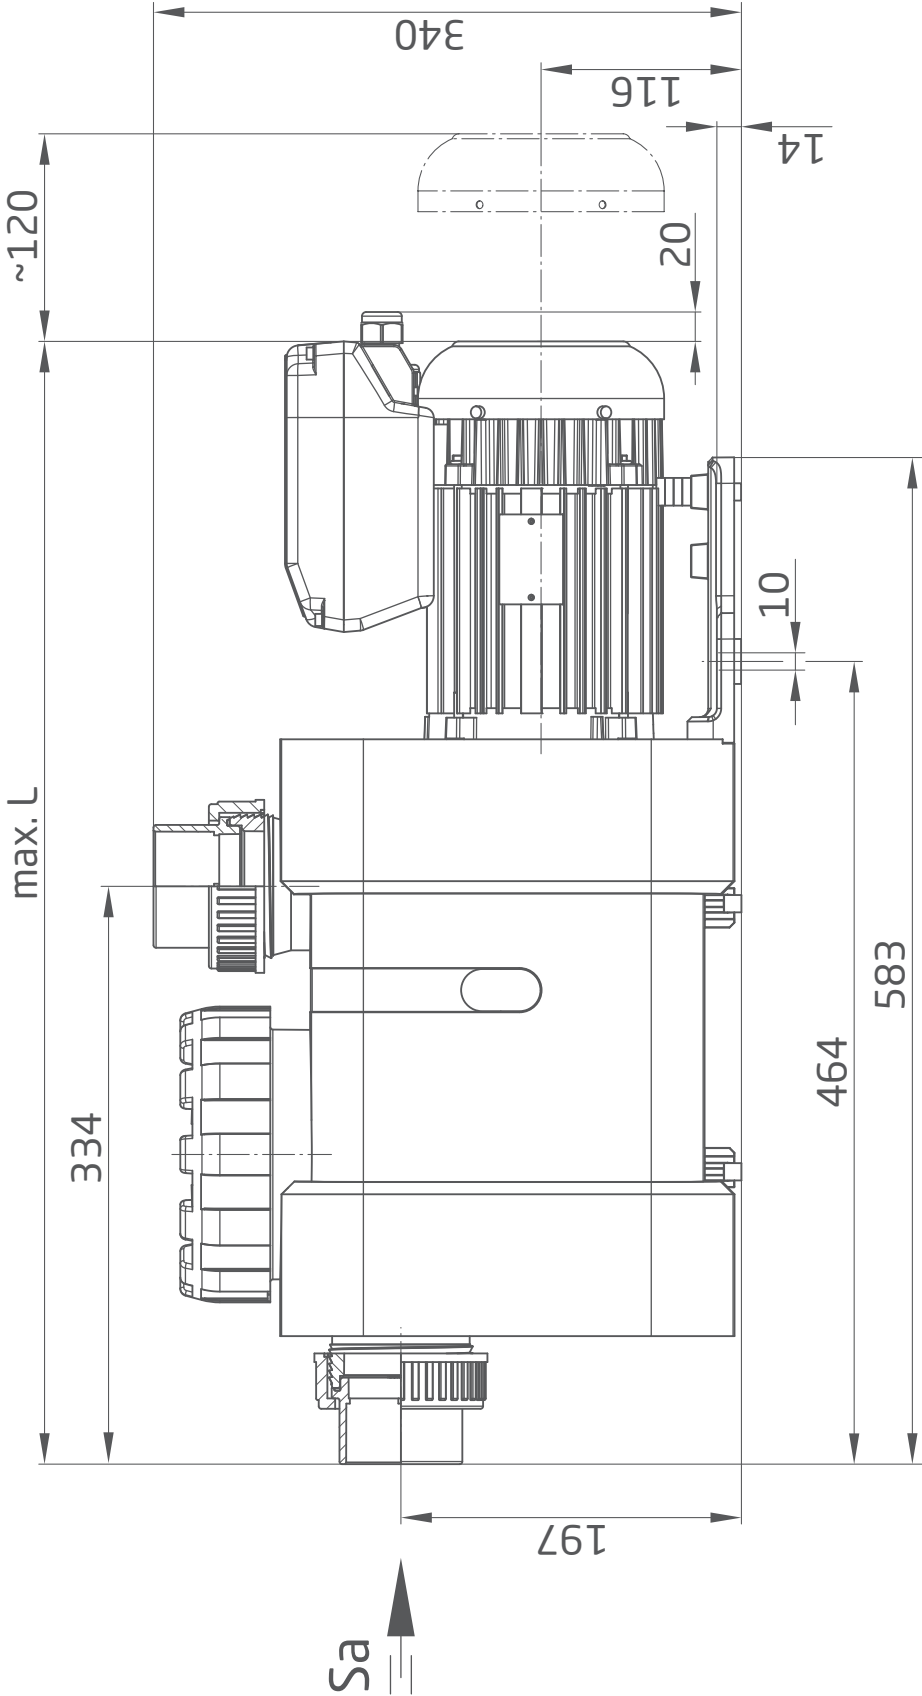

BADU Delta Eco VS

max. L

334

464
583

197