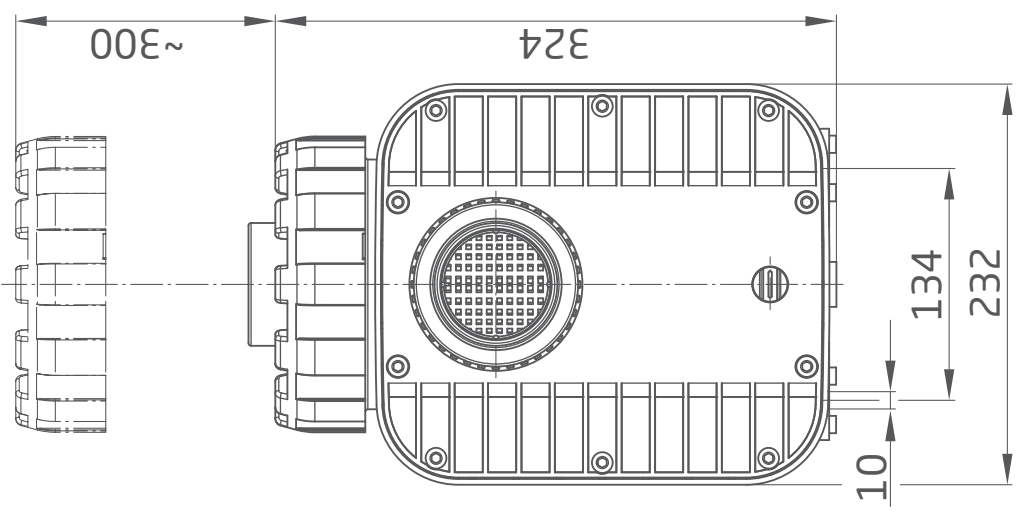

BADU Delta Eco VS

max. L

334

464
583

197