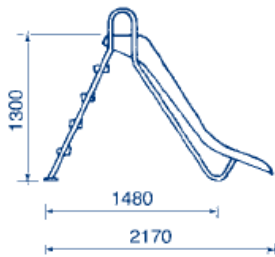

**PRODUCTO: Tobogán modelo RECTO****PRODUCT: STRAIGHT model slide****Cód. 00081****Cód. 00082****Cód. 00083**

Cotas en mm / Measurements in mm