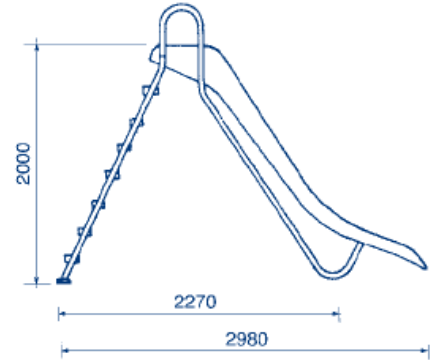

**PRODUCTO: Tobogán modelo RECTO****PRODUCT: STRAIGHT model slide****Cód. 00081****Cód. 00082****Cód. 00083**

Cotas en mm / Measurements in mm