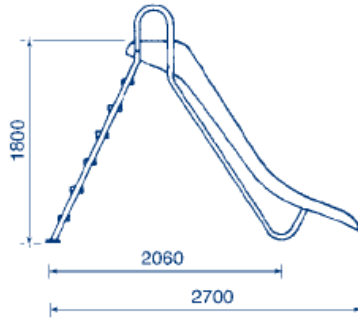

**PRODUCTO: Tobogán modelo RECTO****PRODUCT: STRAIGHT model slide****Cód. 00081****Cód. 00082****Cód. 00083**

Cotas en mm / Measurements in mm