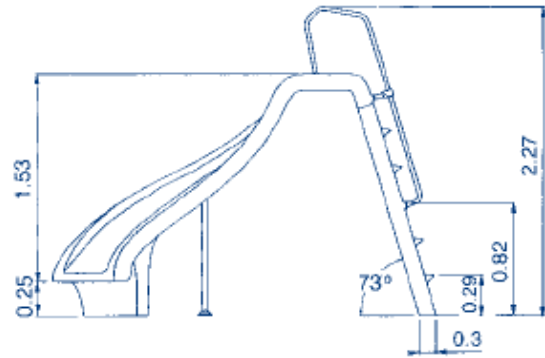

PRODUCTO: Tobogán modelo CURVO

PRODUCT: CURVED model slide

**00088 DERECHA/RIGHT**

**00089 IZQUIERDA/LEFT**

Cotas en m / Measurements in m