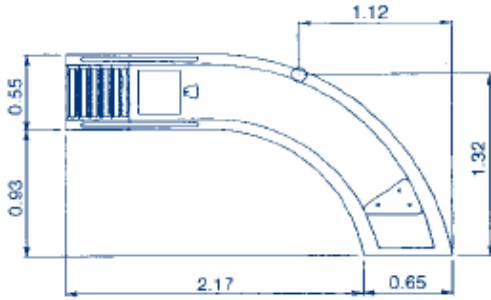

PRODUCTO: Tobogán modelo CURVO

PRODUCT: CURVED model slide

**00088 DERECHA/RIGHT**

**00089 IZQUIERDA/LEFT**

Cotas en m / Measurements in m