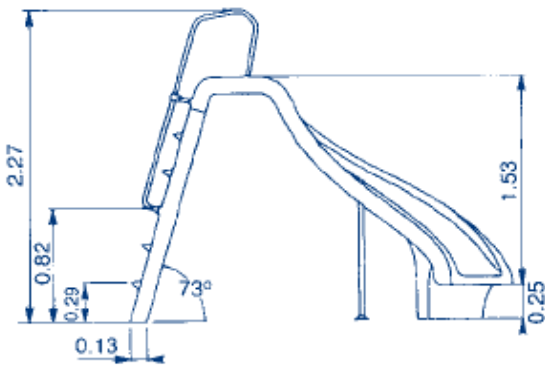

PRODUCTO: Tobogán modelo CURVO

PRODUCT: CURVED model slide

**00088 DERECHA/RIGHT**

**00089 IZQUIERDA/LEFT**

Cotas en m / Measurements in m