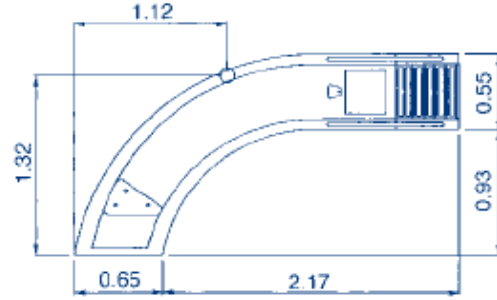

PRODUCTO: Tobogán modelo CURVO

PRODUCT: CURVED model slide

**00088 DERECHA/RIGHT**

**00089 IZQUIERDA/LEFT**

Cotas en m / Measurements in m