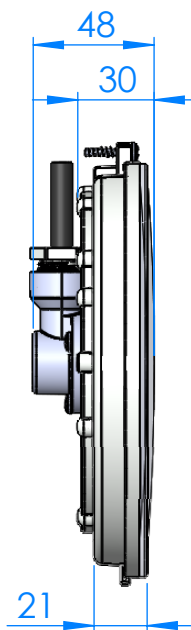

CÓDIGO / CODE: **71200**
DESCRIPCIÓN: **PUNTO DE LUZ FLEXI V1 W 12VAC**
DESCRIPTION:

Nota: Unidades en mm
Note: Units in mm