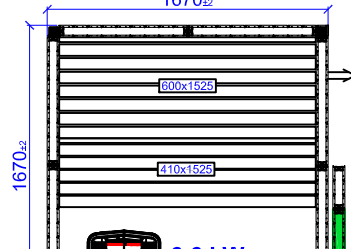

LAYOUTS

HARMONY SQUARE

1160X1160
1670X1160
1415X1415
1670X1670
1925X1670
2180X1670
1925X1925
2180X1925
2435X1925
2690X1925
2180X2180
2435X2180
2435X2435

Replaceable sections

■ Glassektion vent

■ Glassektion

1160x1160

1670x1160

1415x1415

1670x1670

1925x1670

2180x1670

1925x1925

2180x1925

2435x1925

2690x1925

2180x2180

2435x2180

2435x2435

Harmony 1160x1160

Placerad i vänster hörn

Placed in left corner

Harmony 1160x1160

Placerad i höger hörn
Placed in right corner

Harmony 1670x1160

Placerad i vänster hörn

Placed in left corner

Harmony 1670x1160

Placerad i höger hörn

Placed in right corner