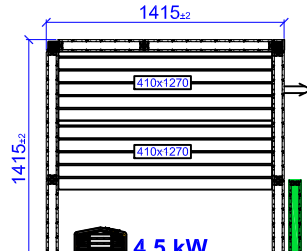

LAYOUTS

HARMONY SQUARE

1160X1160
1670X1160
1415X1415
1670X1670
1925X1670
2180X1670
1925X1925
2180X1925
2435X1925
2690X1925
2180X2180
2435X2180
2435X2435

Replaceable sections

■ Glassektion vent

■ Glassektion

1160x1160

1670x1160

1415x1415

1670x1670

1925x1670

2180x1670

1925x1925

2180x1925

2435x1925

2690x1925

2180x2180

2435x2180

2435x2435

Harmony 1160x1160

Placerad i vänster hörn

Placed in left corner

Harmony 1160x1160

Placerad i höger hörn
Placed in right corner

Harmony 1670x1160

Placerad i vänster hörn

Placed in left corner

Harmony 1670x1160

Placerad i höger hörn

Placed in right corner