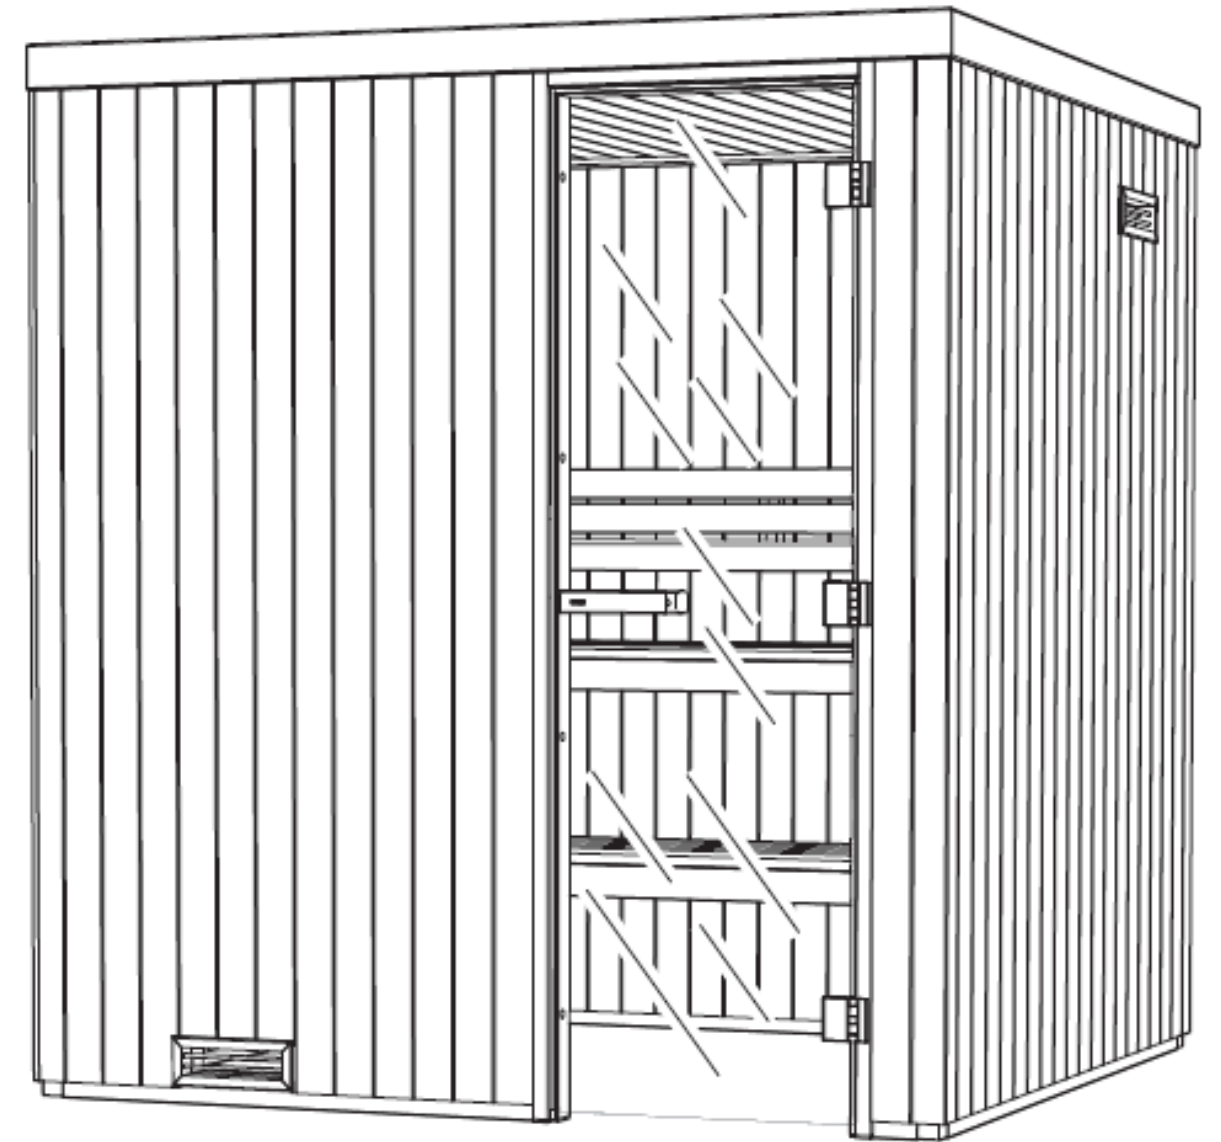

LAYOUTS

HARMONY SQUARE

1160X1160
1670X1160
1415X1415
1670X1670
1925X1670
2180X1670
1925X1925
2180X1925
2435X1925
2690X1925
2180X2180
2435X2180
2435X2435

Replaceable sections

■ Glassektion vent

■ Glassektion

1160x1160

1670x1160

1415x1415

1670x1670

1925x1670

2180x1670

1925x1925

2180x1925

2435x1925

2690x1925

2180x2180

2435x2180

2435x2435

Harmony 1160x1160

Placerad i vänster hörn

Placed in left corner