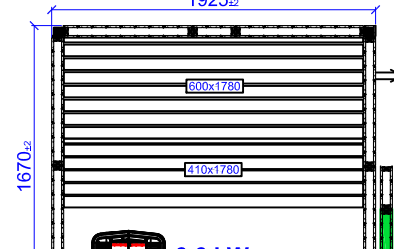

LAYOUTS

HARMONY SQUARE

1160X1160
1670X1160
1415X1415
1670X1670
1925X1670
2180X1670
1925X1925
2180X1925
2435X1925
2690X1925
2180X2180
2435X2180
2435X2435

Replaceable sections

■ Glassektion vent

■ Glassektion

1160x1160

1670x1160

1415x1415

1670x1670

1925x1670

2180x1670

1925x1925

2180x1925

2435x1925

2690x1925

2180x2180

2435x2180

2435x2435

Harmony 1160x1160

Placerad i vänster hörn

Placed in left corner

Harmony 1160x1160

Placerad i höger hörn
Placed in right corner

Harmony 1670x1160

Placerad i vänster hörn

Placed in left corner

Harmony 1670x1160

Placerad i höger hörn

Placed in right corner