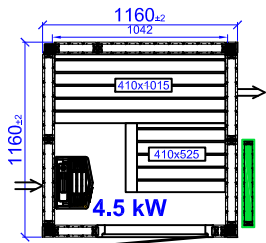

LAYOUTS

HARMONY SQUARE

1160X1160
1670X1160
1415X1415
1670X1670
1925X1670
2180X1670
1925X1925
2180X1925
2435X1925
2690X1925
2180X2180
2435X2180
2435X2435

Replaceable sections

■ Glassektion vent

■ Glassektion

1160x1160

1670x1160

1415x1415

1670x1670

1925x1670

2180x1670

1925x1925

2180x1925

2435x1925

2690x1925

2180x2180

2435x2180

2435x2435

Harmony 1160x1160

Placerad i vänster hörn

Placed in left corner