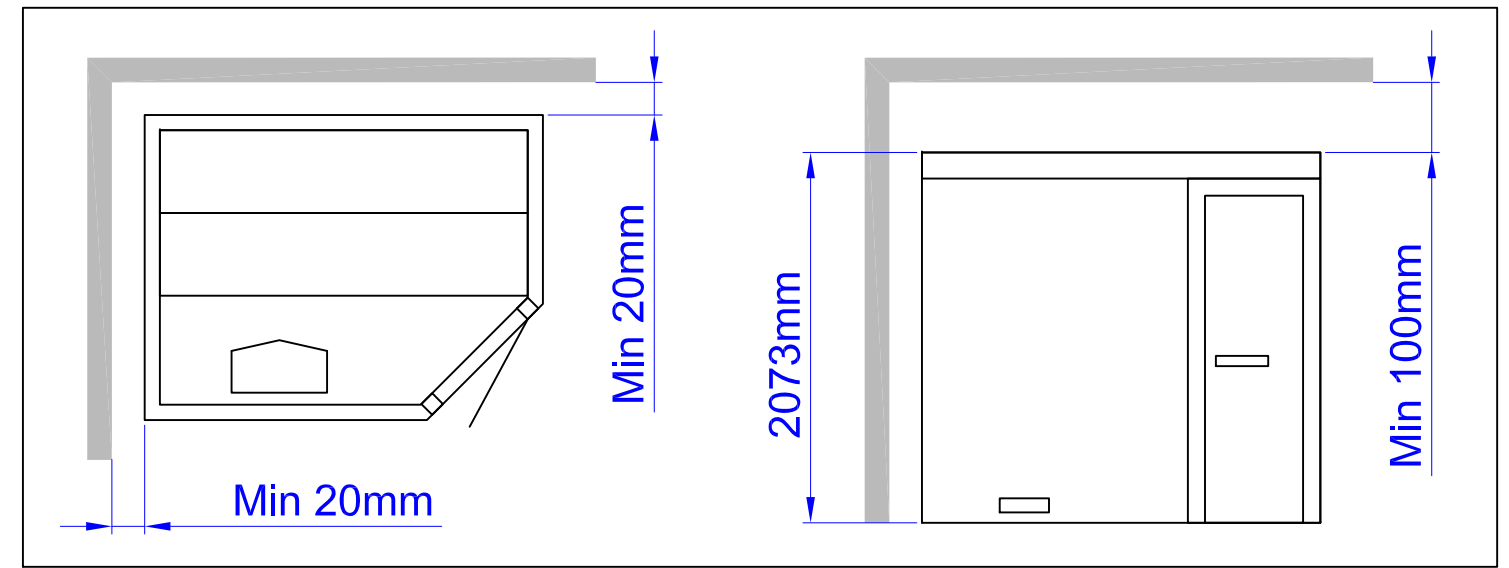

Harmony PRO 2700x2440/c

Placerad i vänster hörn

Placed in left corner

Art.nr 2900 4649