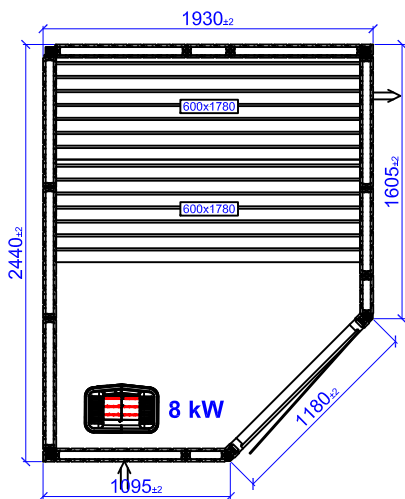

LAYOUTS HARMONY PRO SQUARE CORNER

1930X1675

1930X1930

2440X1930

1930X2440

2700X2440

2440X2700

3210X2440

1930x1675/c

1930x1930/c

2440x1930/c

1930x2440/c

2700x2440/c

2440x2700/c

3210x2440/c

Harmony PRO 1930x1675/c

Placerad i vänster hörn

Placed in left corner

Harmony PRO 1930x1675/c

Placerad i höger hörn
Placed in right corner

Harmony PRO 1930x1930/c

Placerad i vänster hörn

Placed in left corner

Harmony PRO 1930x1930/c

Placerad i höger hörn
Placed in right corner

Harmony PRO 2440x1930/c

Placerad i vänster hörn

Placed in left corner

Harmony PRO 2440x1930/c

Placerad i höger hörn
Placed in right corner

Harmony PRO 1930x2440/c