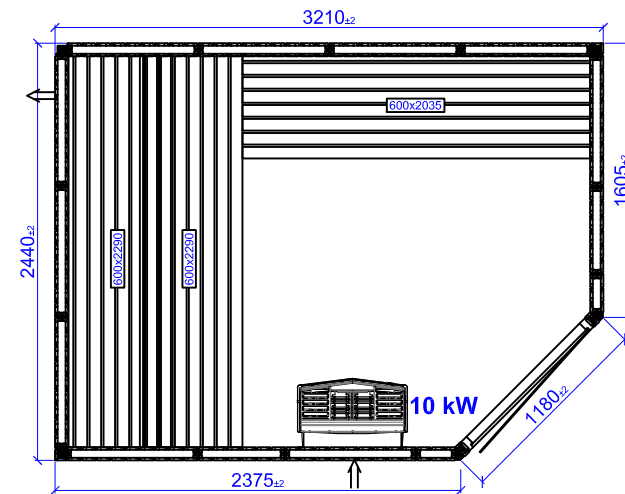

LAYOUTS HARMONY PRO SQUARE CORNER

1930X1675

1930X1930

2440X1930

1930X2440

2700X2440

2440X2700

3210X2440

1930x1675/c

1930x1930/c

2440x1930/c

1930x2440/c

2700x2440/c

2440x2700/c

3210x2440/c

Harmony PRO 1930x1675/c

Placerad i vänster hörn

Placed in left corner

Harmony PRO 1930x1675/c

Placerad i höger hörn
Placed in right corner

Harmony PRO 1930x1930/c

Placerad i vänster hörn

Placed in left corner

Harmony PRO 1930x1930/c

Placerad i höger hörn
Placed in right corner

Harmony PRO 2440x1930/c

Placerad i vänster hörn

Placed in left corner

Harmony PRO 2440x1930/c

Placerad i höger hörn
Placed in right corner

Harmony PRO 1930x2440/c