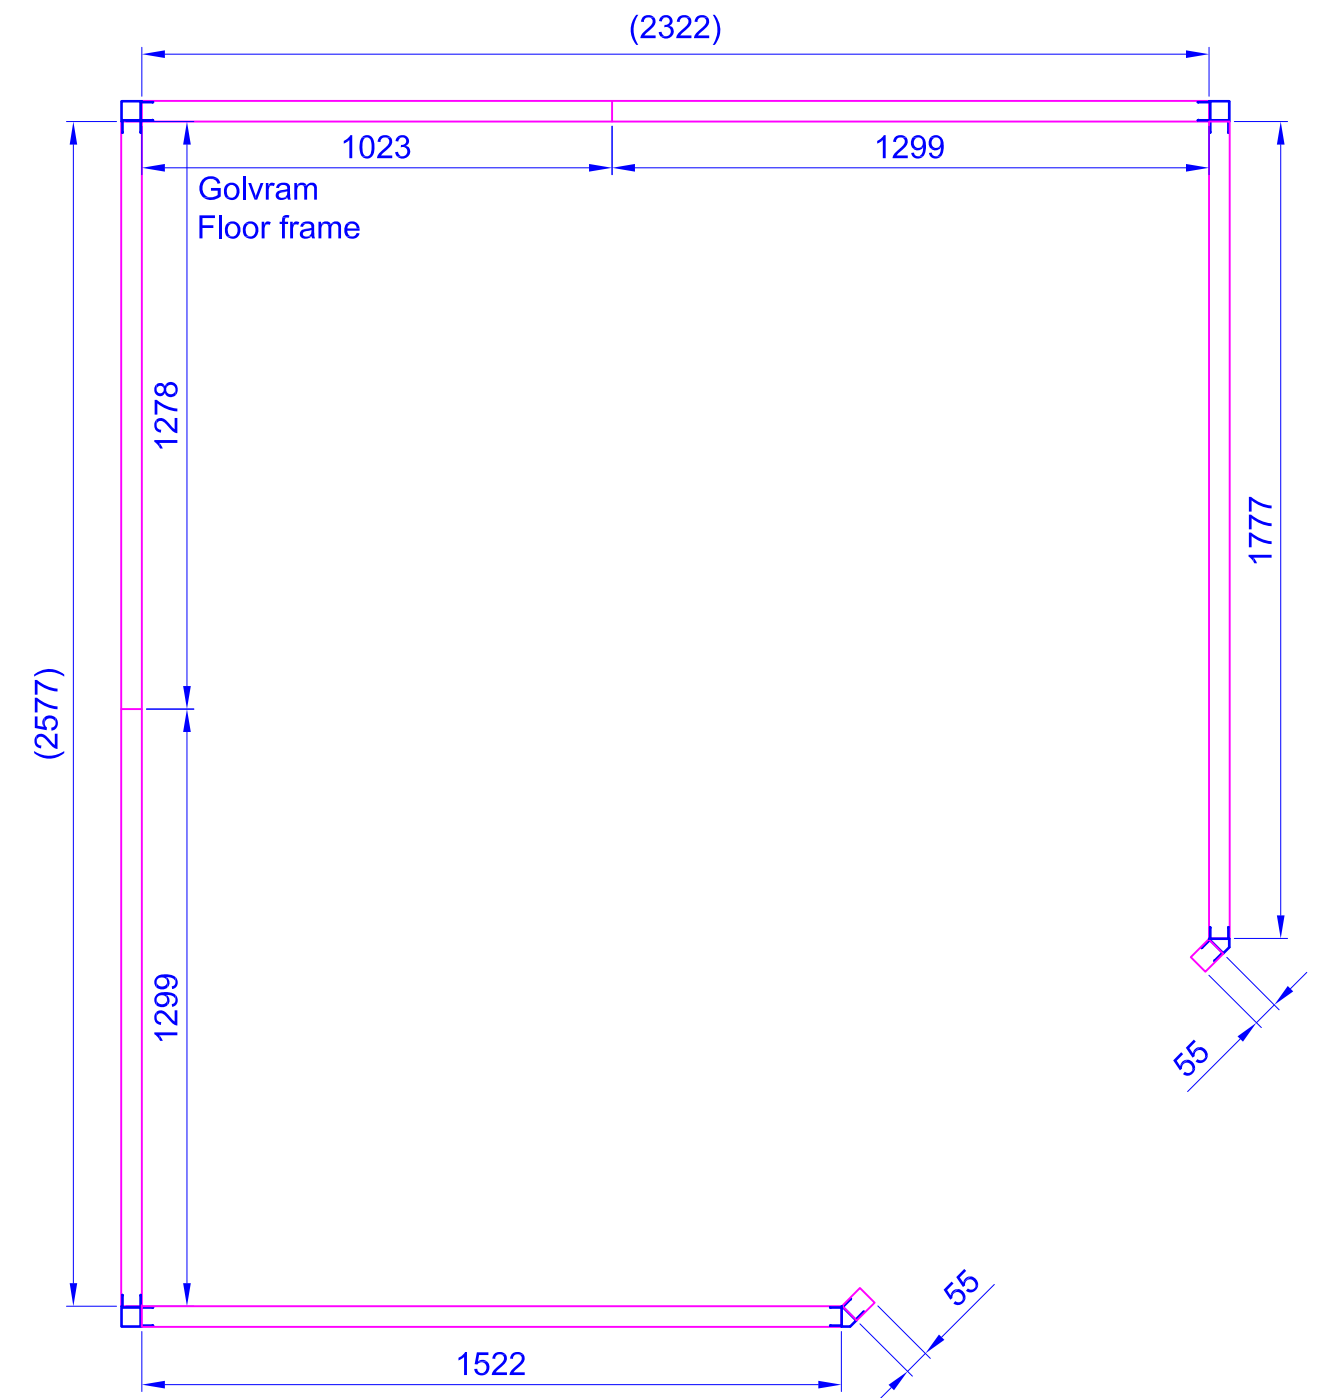

LAYOUTS HARMONY PRO SQUARE CORNER

1930X1675

1930X1930

2440X1930

1930X2440

2700X2440

2440X2700

3210X2440

Placerad i höger hörn
Placed in right corner

Harmony PRO 2440x1930/c

Placerad i vänster hörn

Placed in left corner

Harmony PRO 2440x1930/c

Placerad i höger hörn
Placed in right corner

Harmony PRO 1930x2440/c

Placerad i vänster hörn

Placed in left corner

Art.nr 2900 4649

Harmony PRO 2700x2440/c

Placerad i höger hörn

Placed in right corner

Art.nr 2900 4649

TYLÖ®

Harmony PRO 2440x2700/c

Placerad i vänster hörn

Placed in left corner

Harmony PRO 2440x2700/c

Placerad i höger hörn
Placed in right corner

Harmony PRO 3210x2440/c

Placerad i vänster hörn

Placed in left corner