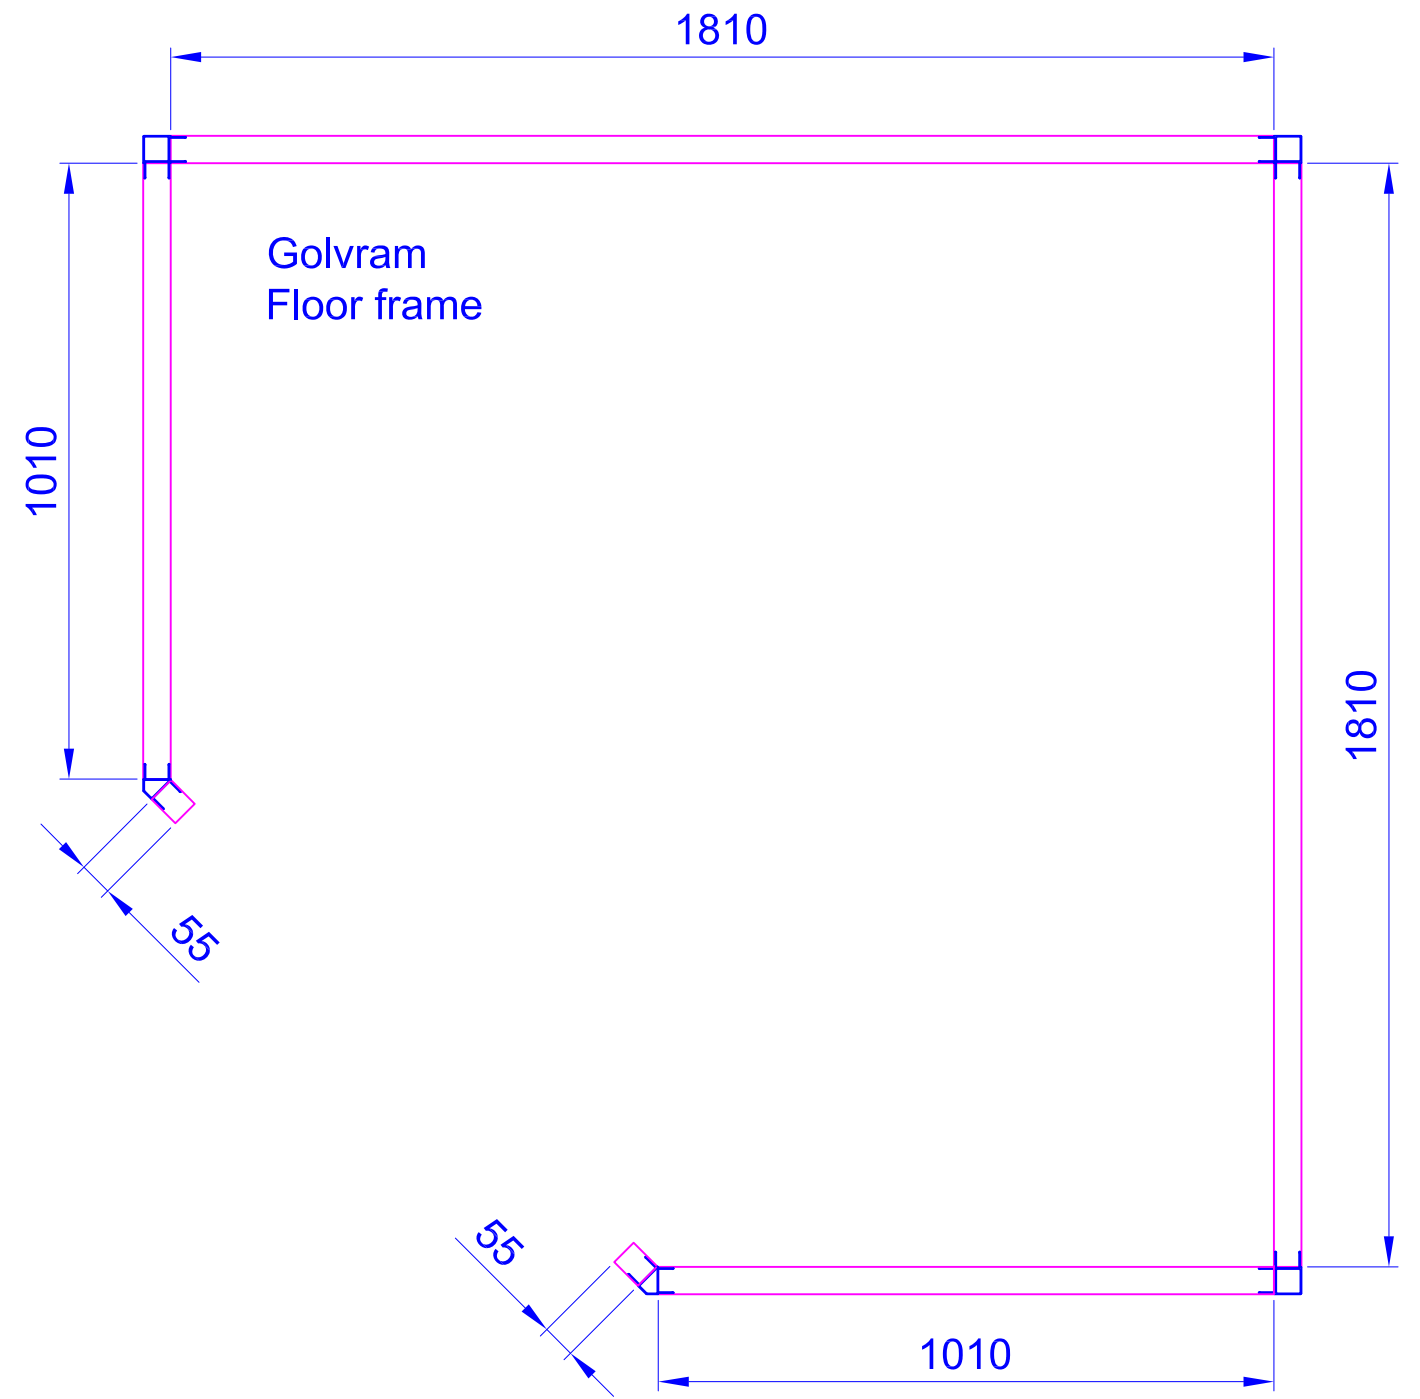

LAYOUTS HARMONY PRO SQUARE CORNER

1930X1675

1930X1930

2440X1930

1930X2440

2700X2440

2440X2700

3210X2440

1930x1675/c

1930x1930/c

2440x1930/c

1930x2440/c

2700x2440/c

2440x2700/c

3210x2440/c

Harmony PRO 1930x1675/c

Placerad i vänster hörn

Placed in left corner

Harmony PRO 1930x1675/c

Placerad i höger hörn
Placed in right corner

Harmony PRO 1930x1930/c

Placerad i vänster hörn

Placed in left corner

Harmony PRO 1930x1930/c

Placerad i höger hörn
Placed in right corner

Harmony PRO 2440x1930/c

Placerad i vänster hörn

Placed in left corner

Harmony PRO 2440x1930/c

Placerad i höger hörn
Placed in right corner

Harmony PRO 1930x2440/c