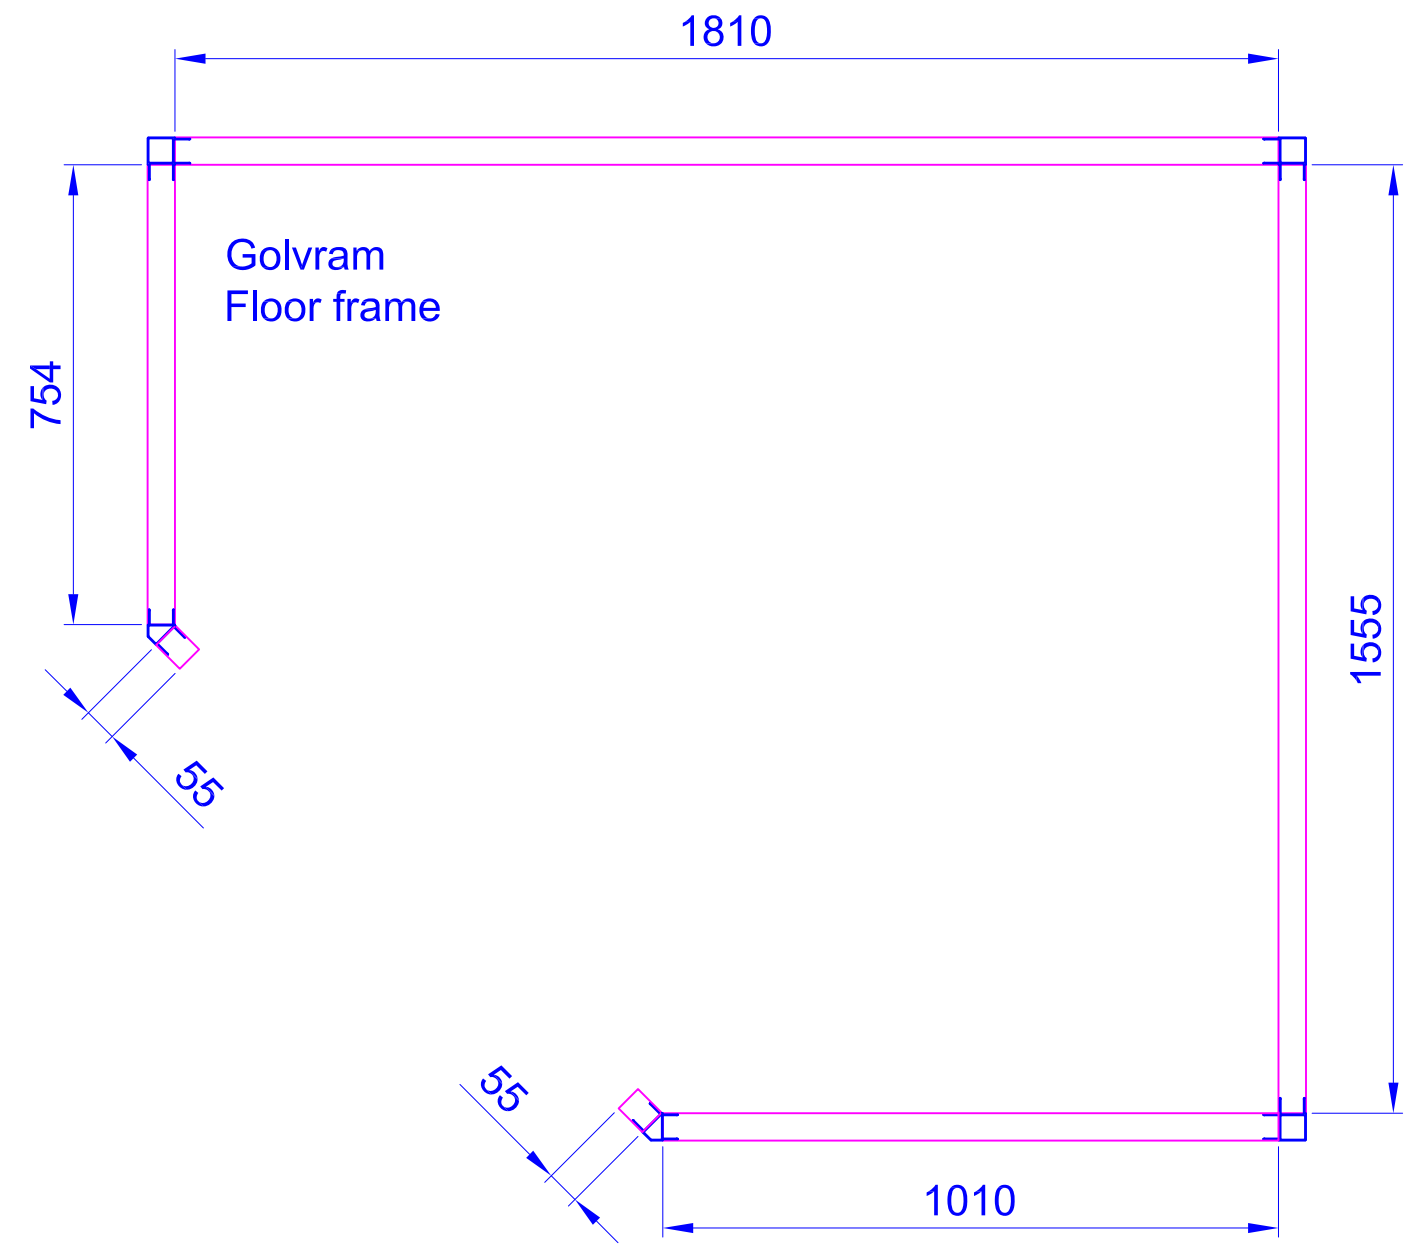

LAYOUTS HARMONY PRO SQUARE CORNER

1930X1675

1930X1930

2440X1930

1930X2440

2700X2440

2440X2700

3210X2440

1930x1675/c

1930x1930/c

2440x1930/c

1930x2440/c

2700x2440/c

2440x2700/c

3210x2440/c

Harmony PRO 1930x1675/c

Placerad i vänster hörn

Placed in left corner

Harmony PRO 1930x1675/c

Placerad i höger hörn
Placed in right corner

Harmony PRO 1930x1930/c

Placerad i vänster hörn

Placed in left corner

Harmony PRO 1930x1930/c

Placerad i höger hörn
Placed in right corner

Harmony PRO 2440x1930/c

Placerad i vänster hörn

Placed in left corner

Harmony PRO 2440x1930/c

Placerad i höger hörn
Placed in right corner

Harmony PRO 1930x2440/c