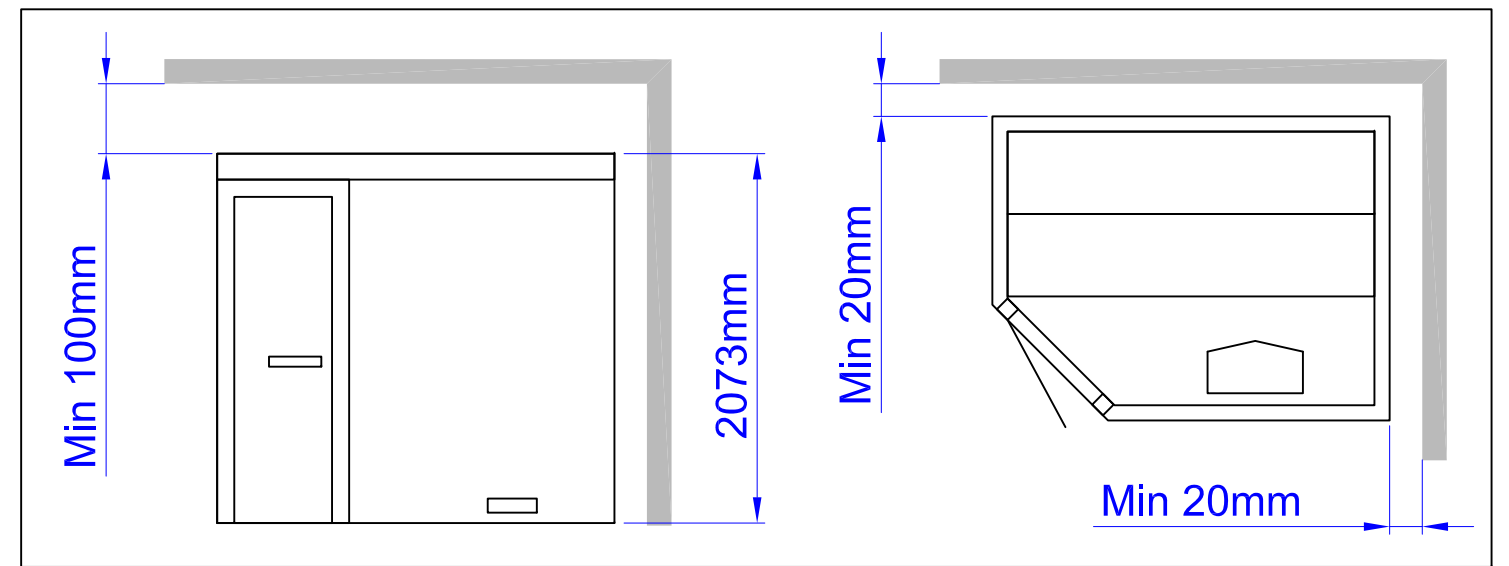

Placerad i höger hörn
Placed in right corner

Harmony PRO 2440x1930/c

Placerad i vänster hörn

Placed in left corner

Harmony PRO 2440x1930/c

Placerad i höger hörn
Placed in right corner

Harmony PRO 1930x2440/c

Placerad i vänster hörn

Placed in left corner

Art.nr 2900 4647

TYLÖ[®]

Harmony PRO 1930x2440/c

Placerad i höger hörn

Placed in right corner

Harmony PRO 2700x2440/c