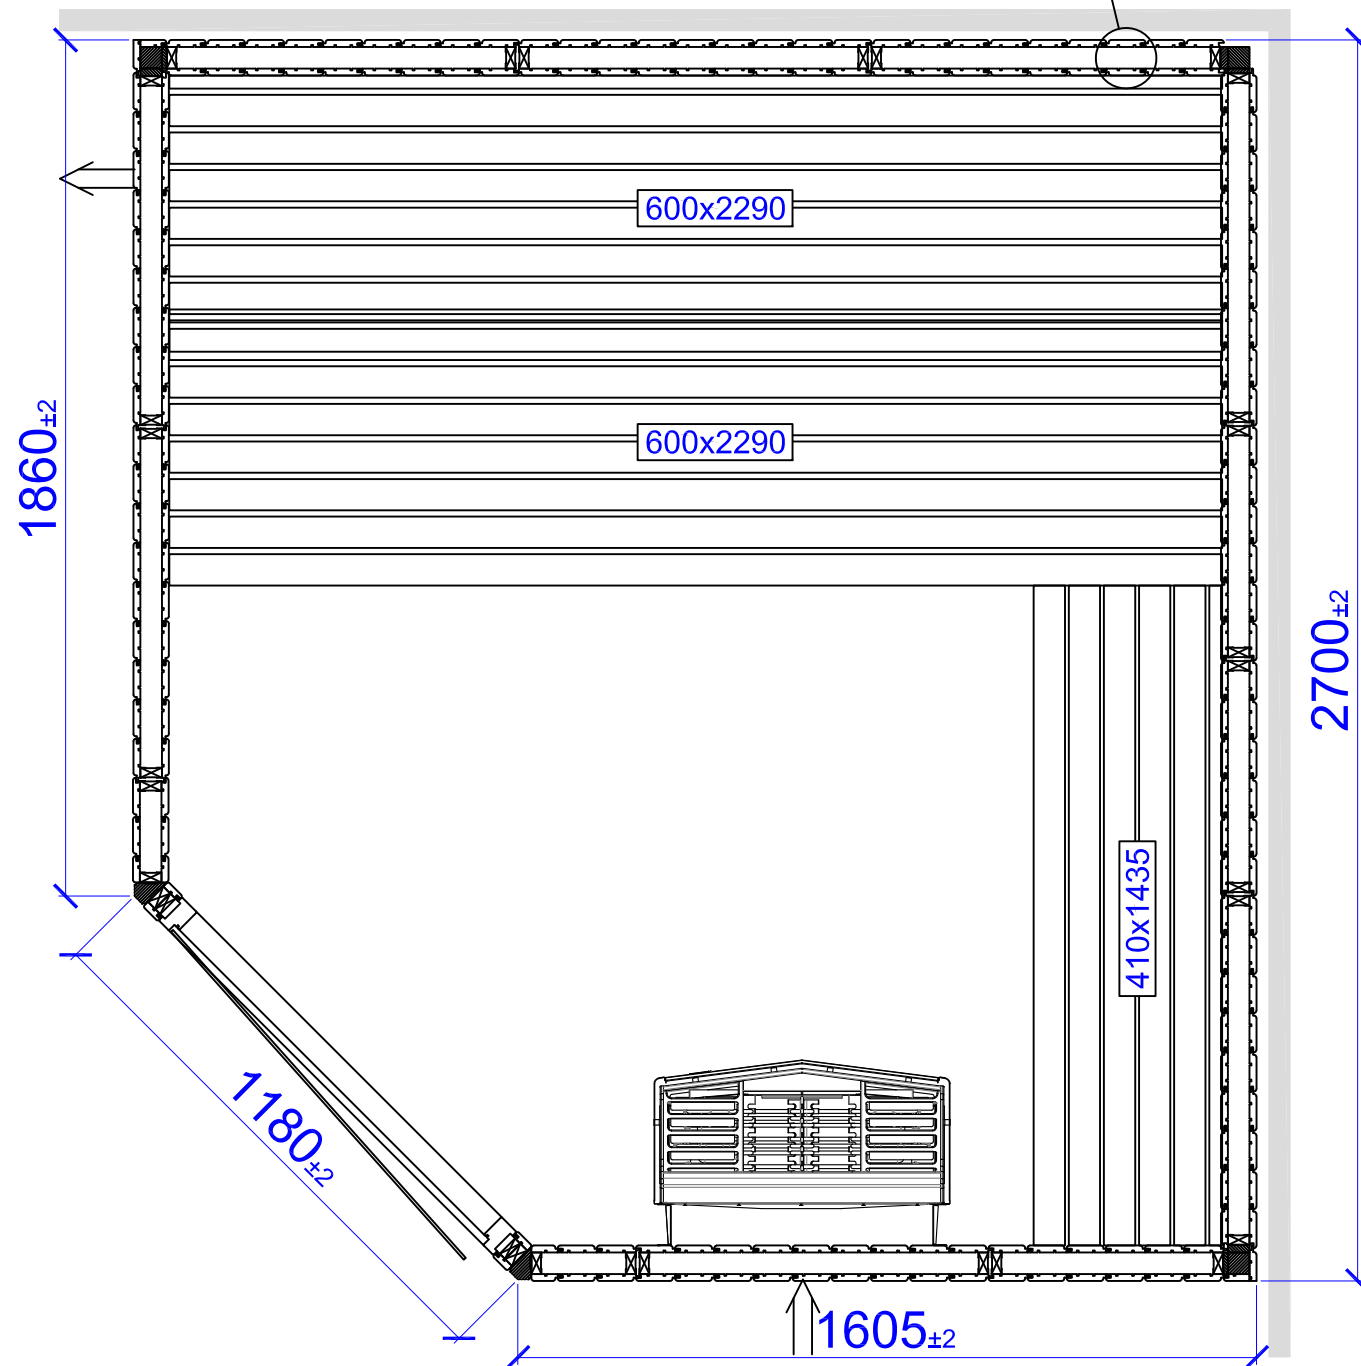

LAYOUTS HARMONY PRO SQUARE CORNER

1930X1675

1930X1930

2440X1930

1930X2440

2700X2440

2440X2700

3210X2440

Placerad i höger hörn
Placed in right corner

Harmony PRO 2440x1930/c

Placerad i vänster hörn

Placed in left corner

Harmony PRO 2440x1930/c

Placerad i höger hörn
Placed in right corner

Harmony PRO 1930x2440/c

Harmony PRO 2440x2700/c

Placerad i vänster hörn

Placed in left corner

Harmony PRO 2440x2700/c

Placerad i höger hörn
Placed in right corner

Harmony PRO 3210x2440/c

Placerad i vänster hörn

Placed in left corner

Harmony PRO 3210x2440/c

Placerad i höger hörn
Placed in right corner