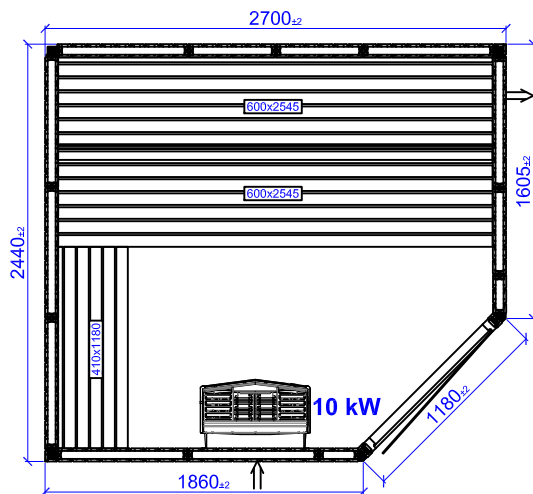

LAYOUTS HARMONY PRO SQUARE CORNER

1930X1675

1930X1930

2440X1930

1930X2440

2700X2440

2440X2700

3210X2440

1930x1675/c

1930x1930/c

2440x1930/c

1930x2440/c

2700x2440/c

2440x2700/c

3210x2440/c

Harmony PRO 1930x1675/c

Placerad i vänster hörn

Placed in left corner

Harmony PRO 1930x1675/c

Placerad i höger hörn
Placed in right corner

Harmony PRO 1930x1930/c

Placerad i vänster hörn

Placed in left corner

Harmony PRO 1930x1930/c

Placerad i höger hörn
Placed in right corner

Harmony PRO 2440x1930/c

Placerad i vänster hörn

Placed in left corner

Harmony PRO 2440x1930/c

Placerad i höger hörn
Placed in right corner

Harmony PRO 1930x2440/c