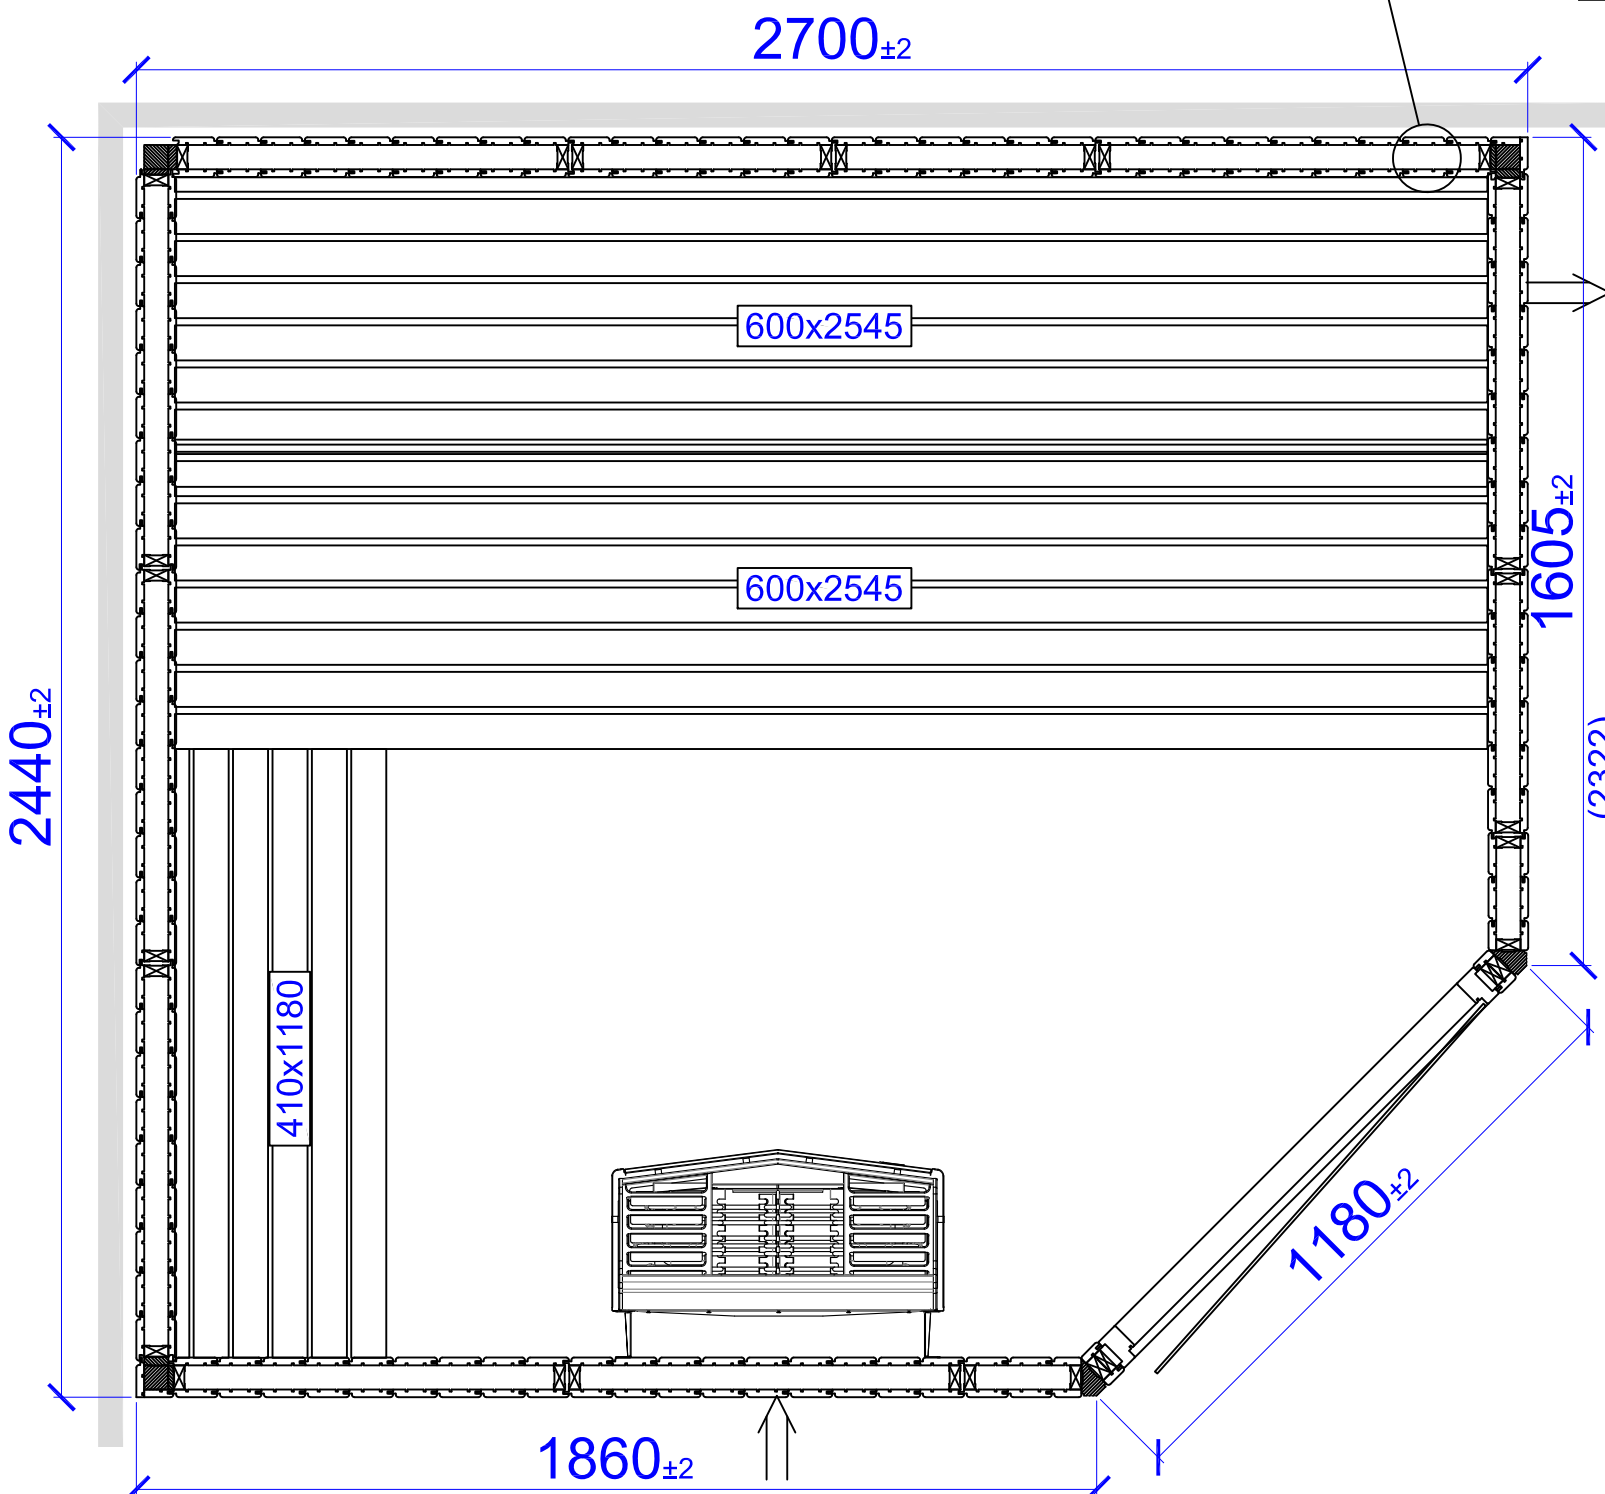

Harmony PRO 2700x2440/c

Placerad i vänster hörn

Placed in left corner

Art.nr 2900 4649