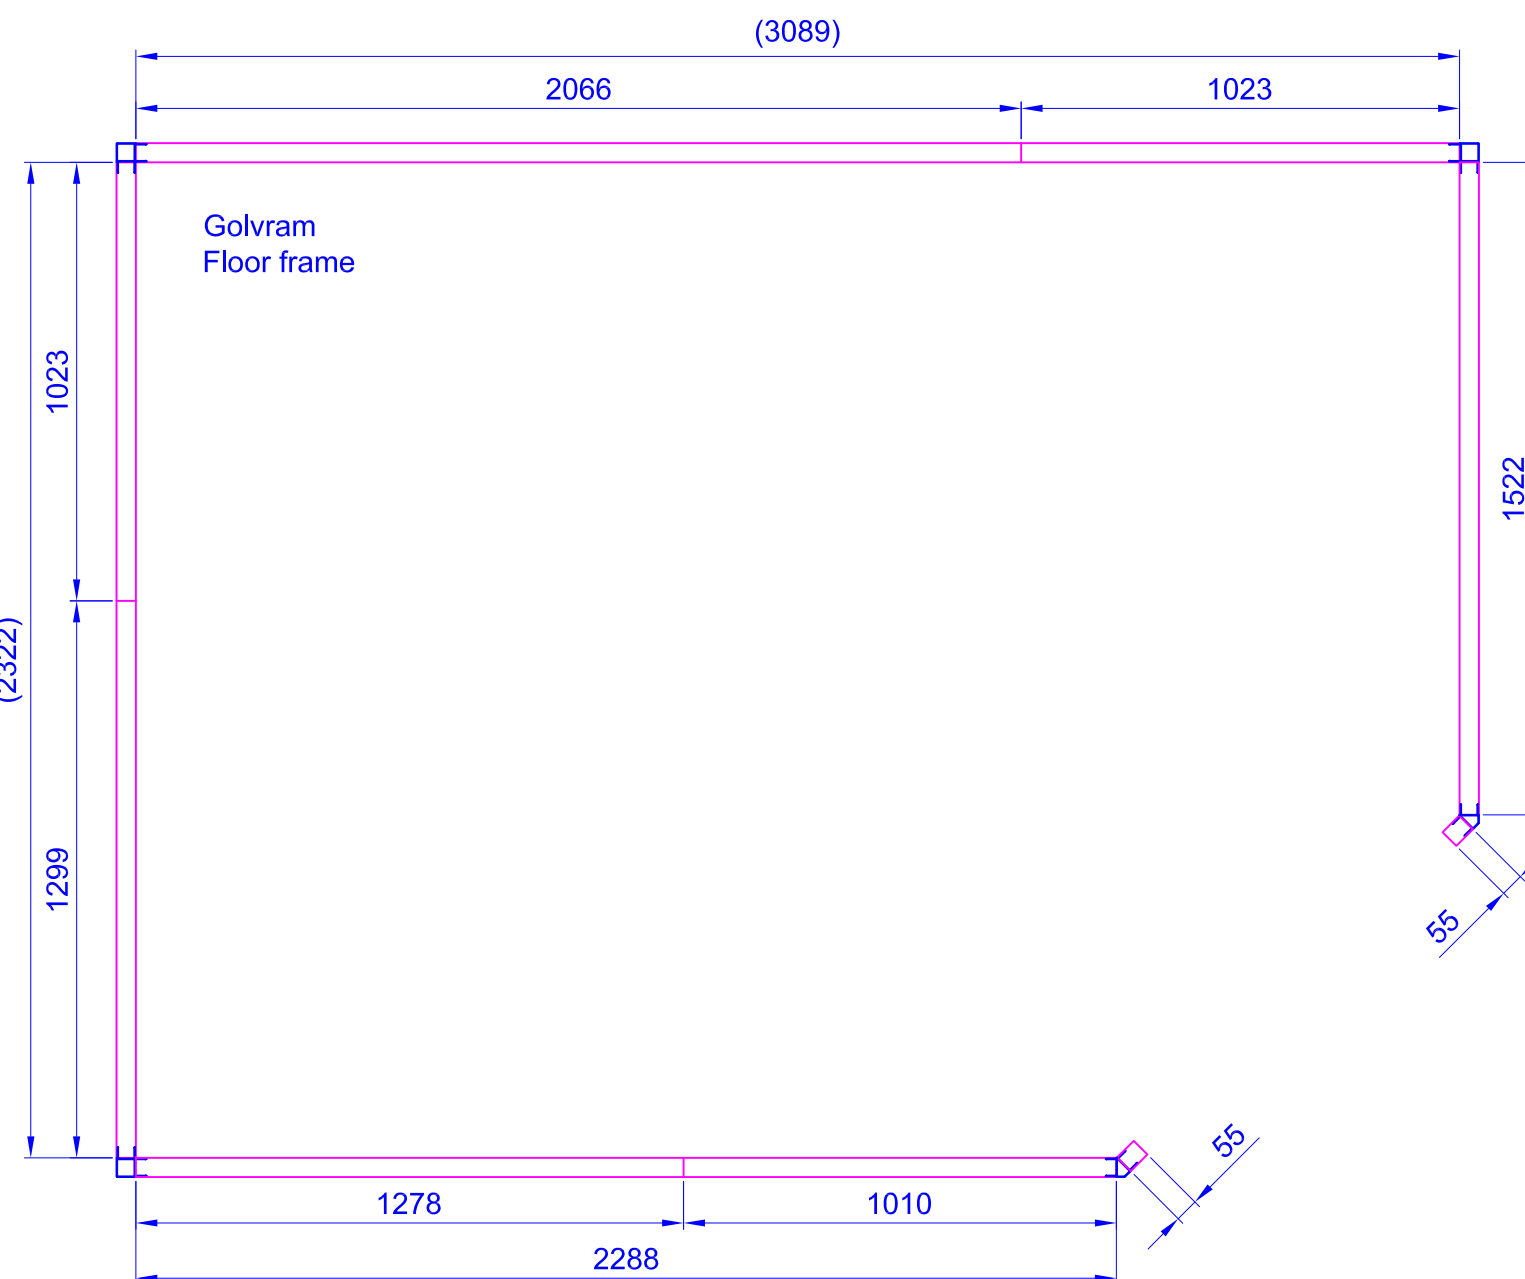

LAYOUTS HARMONY PRO SQUARE CORNER

1930X1675

1930X1930

2440X1930

1930X2440

2700X2440

2440X2700

3210X2440

1930x1675/c

1930x1930/c

2440x1930/c

1930x2440/c

2700x2440/c

2440x2700/c

3210x2440/c

Harmony PRO 1930x1675/c

Harmony PRO 2440x2700/c

Placerad i vänster hörn

Placed in left corner

Harmony PRO 2440x2700/c

Placerad i höger hörn
Placed in right corner

Harmony PRO 3210x2440/c

Placerad i vänster hörn

Placed in left corner

Harmony PRO 3210x2440/c

Placerad i höger hörn
Placed in right corner