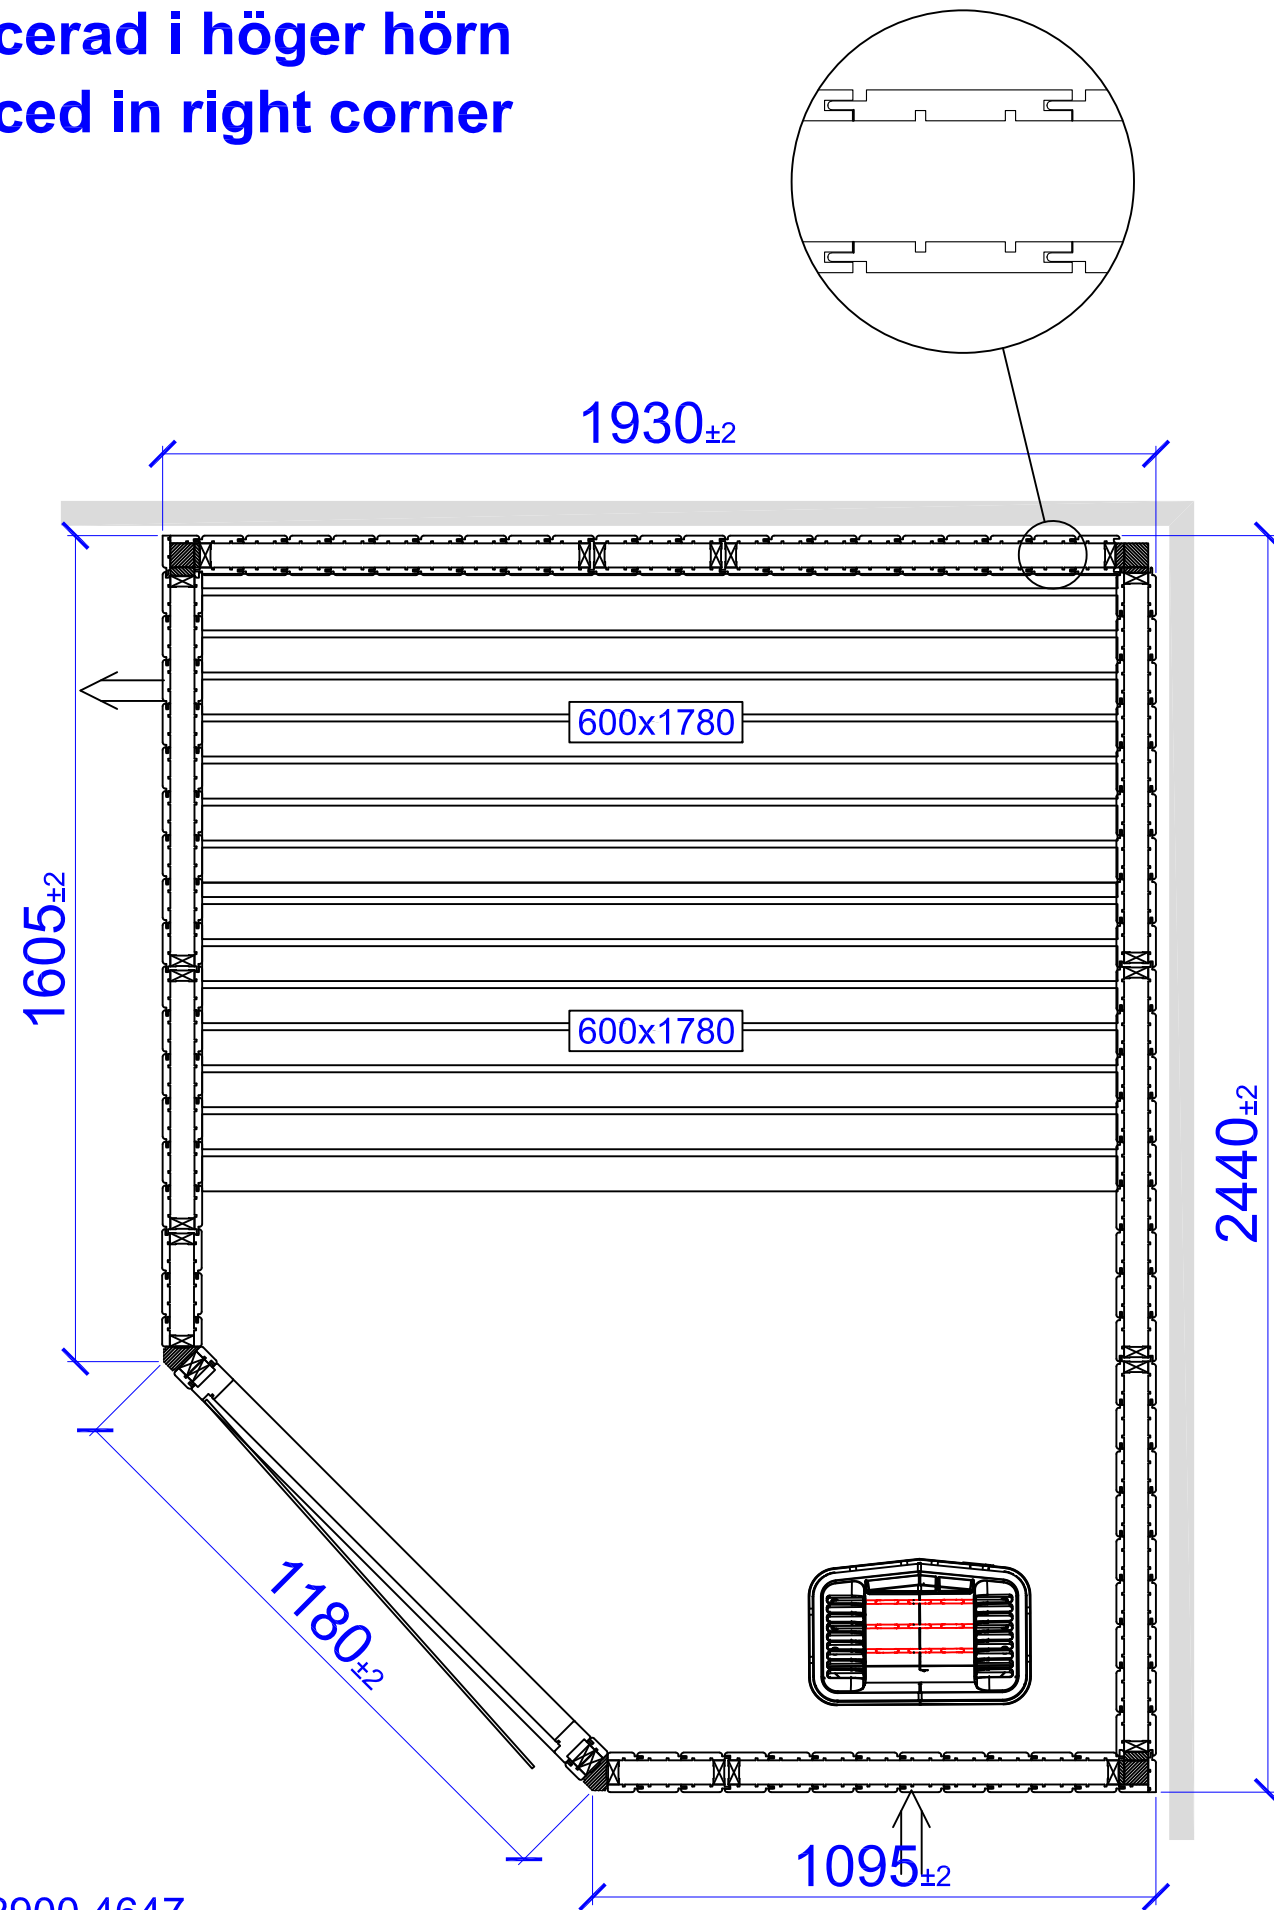

LAYOUTS HARMONY PRO SQUARE CORNER

1930X1675

1930X1930

2440X1930

1930X2440

2700X2440

2440X2700

3210X2440

Placerad i höger hörn
Placed in right corner

Harmony PRO 2440x1930/c

Placerad i vänster hörn

Placed in left corner

Harmony PRO 2440x1930/c

Placerad i höger hörn
Placed in right corner

Harmony PRO 1930x2440/c

Placerad i vänster hörn

Placed in left corner

Art.nr 2900 4647

TYLÖ[®]

Harmony PRO 1930x2440/c

Placerad i höger hörn

Placed in right corner

Harmony PRO 2700x2440/c

Harmony PRO 2440x2700/c

Placerad i vänster hörn

Placed in left corner

Harmony PRO 2440x2700/c

Placerad i höger hörn
Placed in right corner

Harmony PRO 3210x2440/c

Placerad i vänster hörn

Placed in left corner