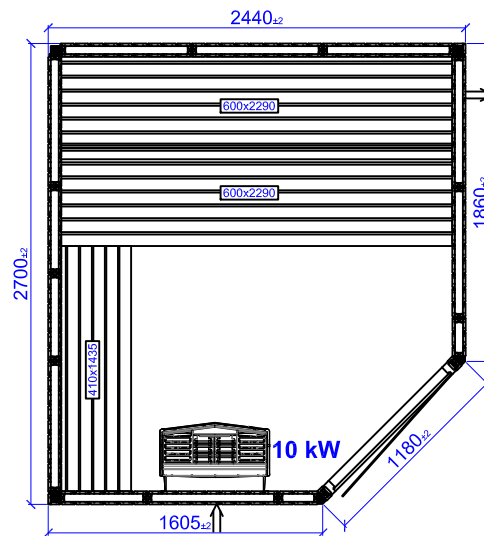

LAYOUTS HARMONY PRO SQUARE CORNER

1930X1675

1930X1930

2440X1930

1930X2440

2700X2440

2440X2700

3210X2440

1930x1675/c

1930x1930/c

2440x1930/c

1930x2440/c

2700x2440/c

2440x2700/c

3210x2440/c

Harmony PRO 1930x1675/c

Placerad i vänster hörn

Placed in left corner

Harmony PRO 1930x1675/c

Placerad i höger hörn
Placed in right corner

Harmony PRO 1930x1930/c

Placerad i vänster hörn

Placed in left corner

Harmony PRO 1930x1930/c

Placerad i höger hörn
Placed in right corner

Harmony PRO 2440x1930/c

Placerad i vänster hörn

Placed in left corner

Harmony PRO 2440x1930/c

Placerad i höger hörn
Placed in right corner

Harmony PRO 1930x2440/c