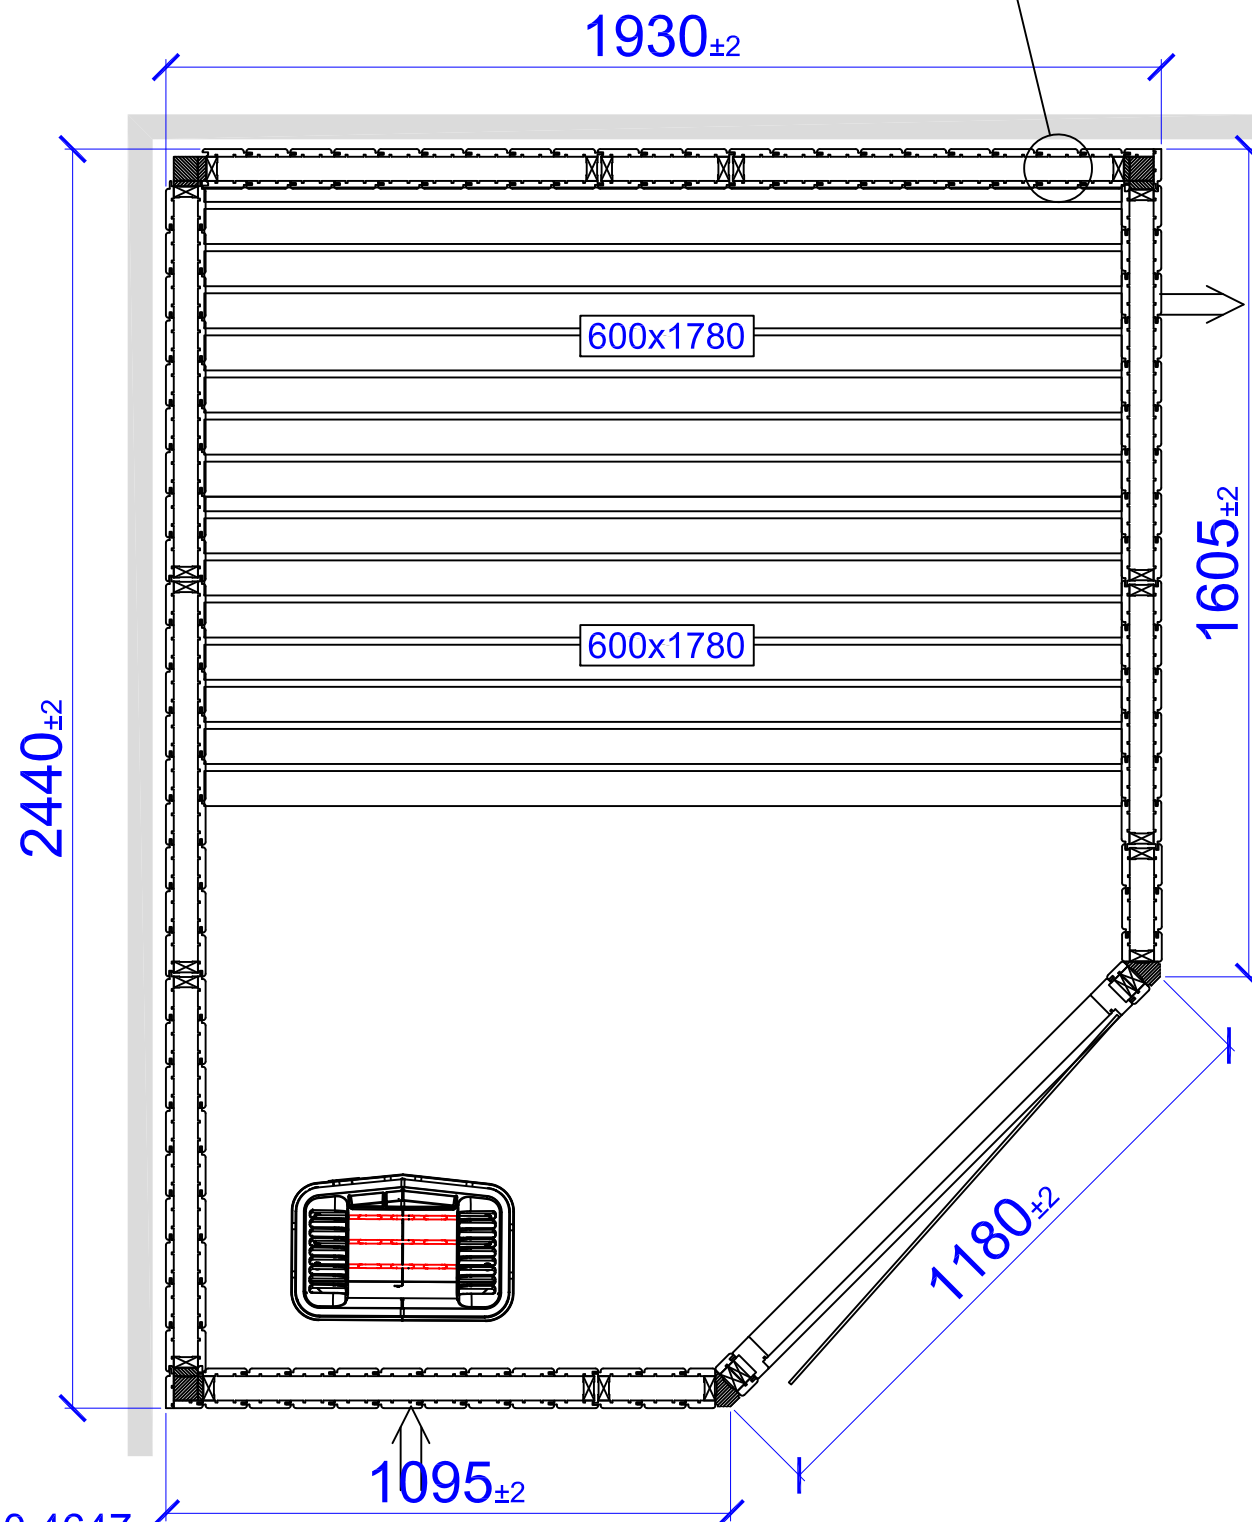

Harmony PRO 1930x2440/c

Placerad i vänster hörn

Placed in left corner

Art.nr 2900 4647