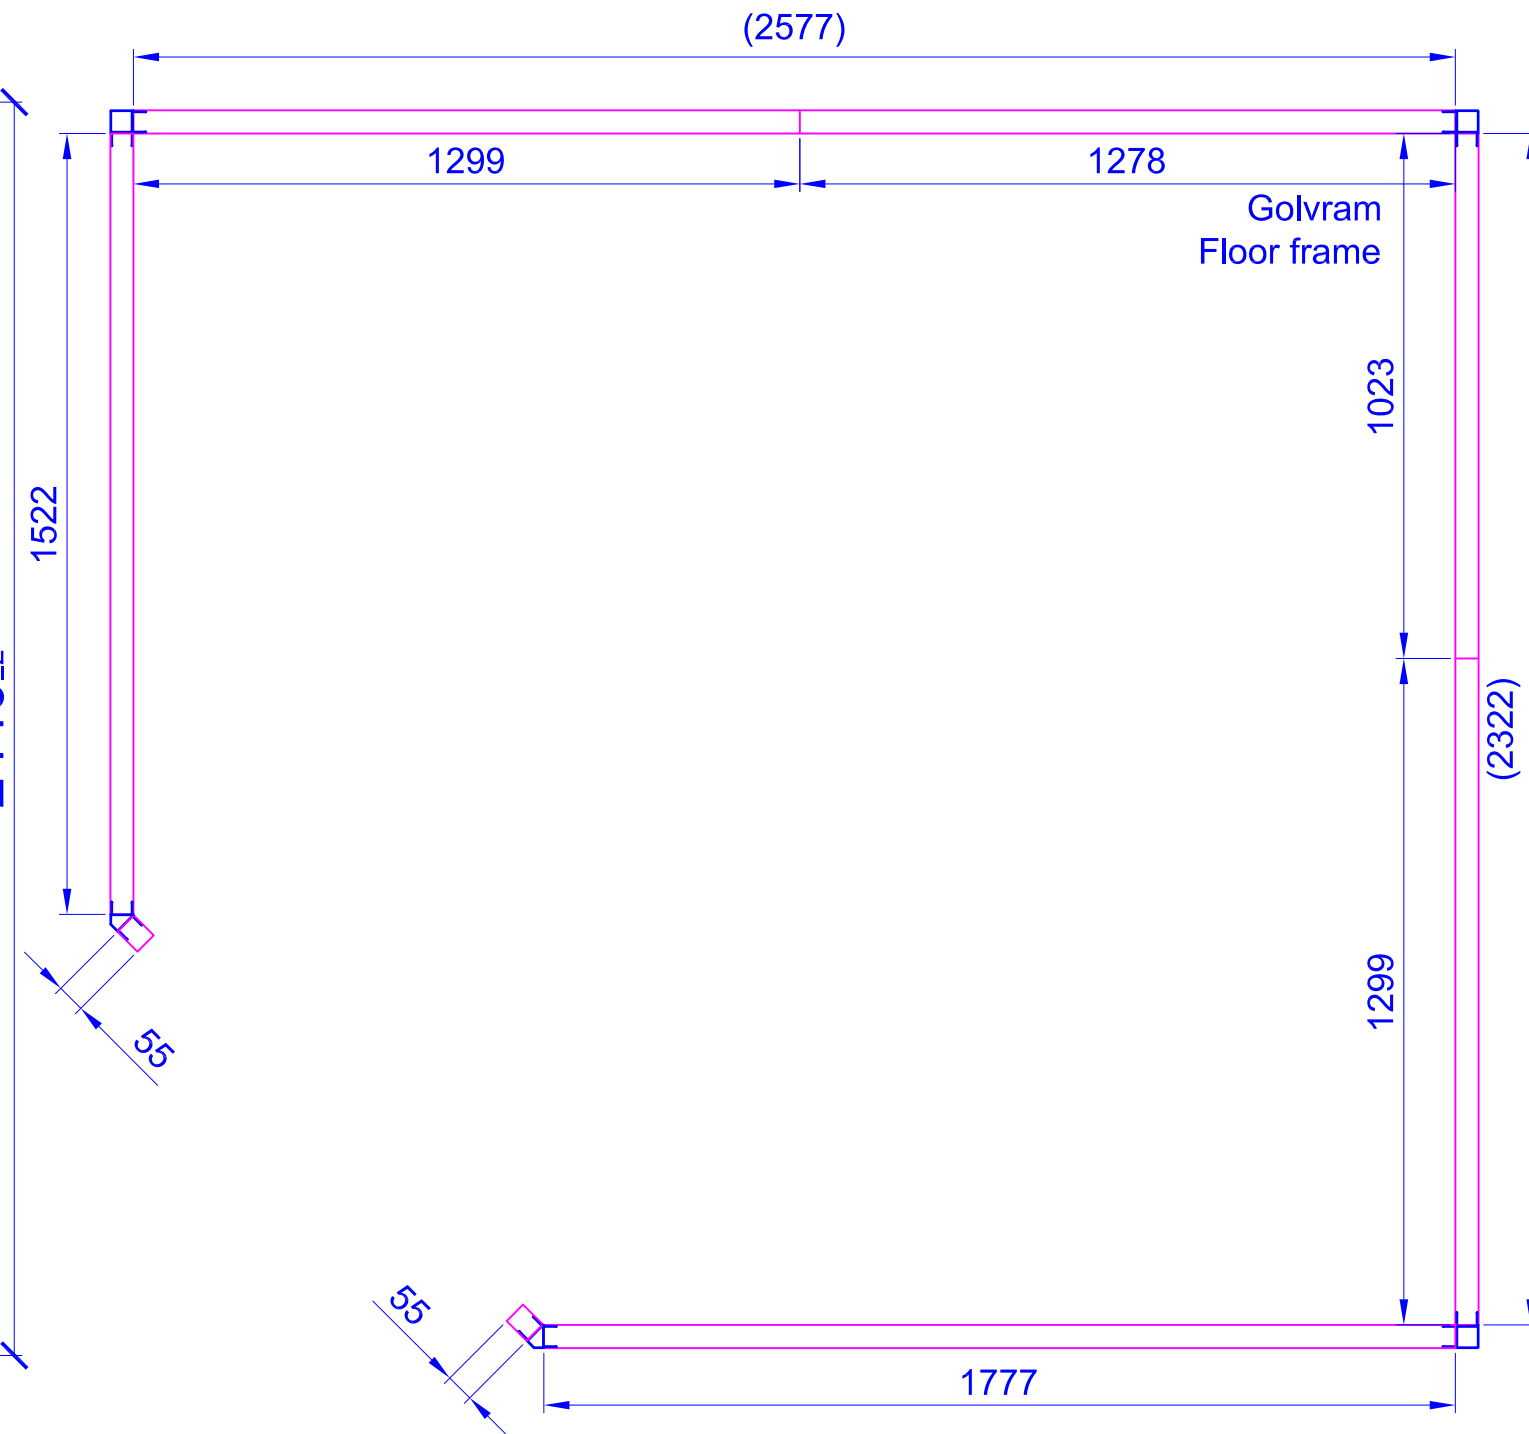

LAYOUTS HARMONY PRO SQUARE CORNER

1930X1675

1930X1930

2440X1930

1930X2440

2700X2440

2440X2700

3210X2440

Placerad i höger hörn
Placed in right corner

Harmony PRO 2440x1930/c

Placerad i vänster hörn

Placed in left corner

Harmony PRO 2440x1930/c

Placerad i höger hörn
Placed in right corner

Harmony PRO 1930x2440/c

Placerad i vänster hörn

Placed in left corner

Art.nr 2900 4649

Harmony PRO 2700x2440/c

Placerad i höger hörn

Placed in right corner

Art.nr 2900 4649

TYLÖ®

Harmony PRO 2440x2700/c

Placerad i vänster hörn

Placed in left corner

Harmony PRO 2440x2700/c

Placerad i höger hörn
Placed in right corner

Harmony PRO 3210x2440/c

Placerad i vänster hörn

Placed in left corner