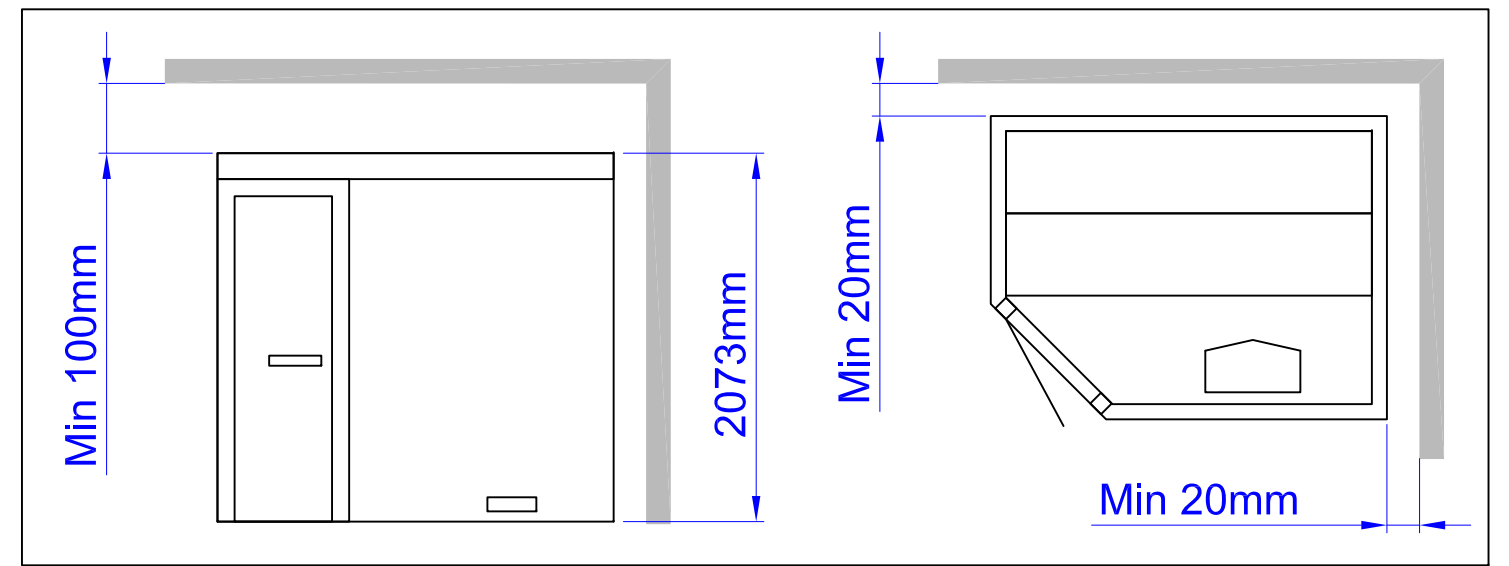

Placerad i höger hörn
Placed in right corner

Harmony PRO 2440x1930/c

Placerad i vänster hörn

Placed in left corner

Harmony PRO 2440x1930/c

Placerad i höger hörn
Placed in right corner

Harmony PRO 1930x2440/c

Placerad i vänster hörn

Placed in left corner

Art.nr 2900 4649

Harmony PRO 2700x2440/c

Placerad i höger hörn

Placed in right corner

Art.nr 2900 4649

TYLÖ®

Harmony PRO 2440x2700/c

Placerad i vänster hörn

Placed in left corner

Harmony PRO 2440x2700/c

Placerad i höger hörn
Placed in right corner

Harmony PRO 3210x2440/c

Placerad i vänster hörn

Placed in left corner