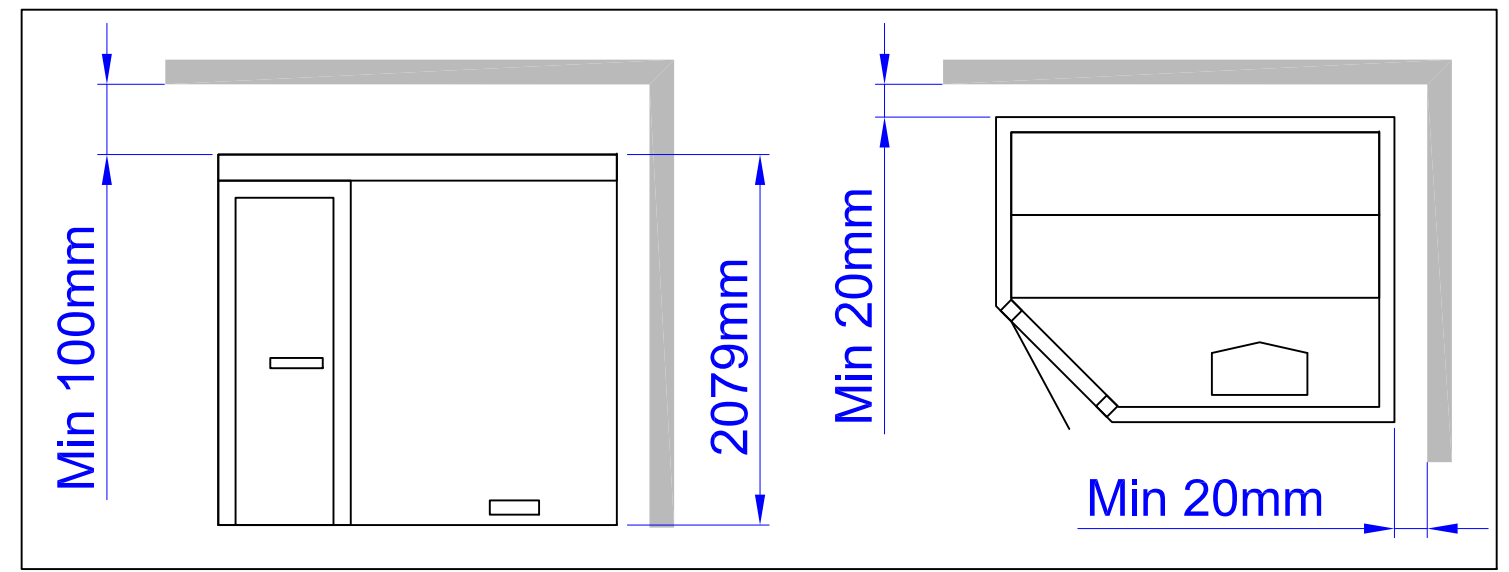

LAYOUTS HARMONY PRO SQUARE CORNER

1930X1675

1930X1930

2440X1930

1930X2440

2700X2440

2440X2700

3210X2440

1930x1675/c

1930x1930/c

2440x1930/c

1930x2440/c

2700x2440/c

2440x2700/c

3210x2440/c

Harmony PRO 1930x1675/c

Placerad i vänster hörn

Placed in left corner

Harmony PRO 1930x1675/c

Placerad i höger hörn
Placed in right corner

Harmony PRO 1930x1930/c

Placerad i vänster hörn

Placed in left corner

Harmony PRO 1930x1930/c

Placerad i höger hörn
Placed in right corner

Harmony PRO 2440x1930/c

Placerad i vänster hörn

Placed in left corner

Harmony PRO 2440x1930/c

Placerad i höger hörn
Placed in right corner

Harmony PRO 1930x2440/c