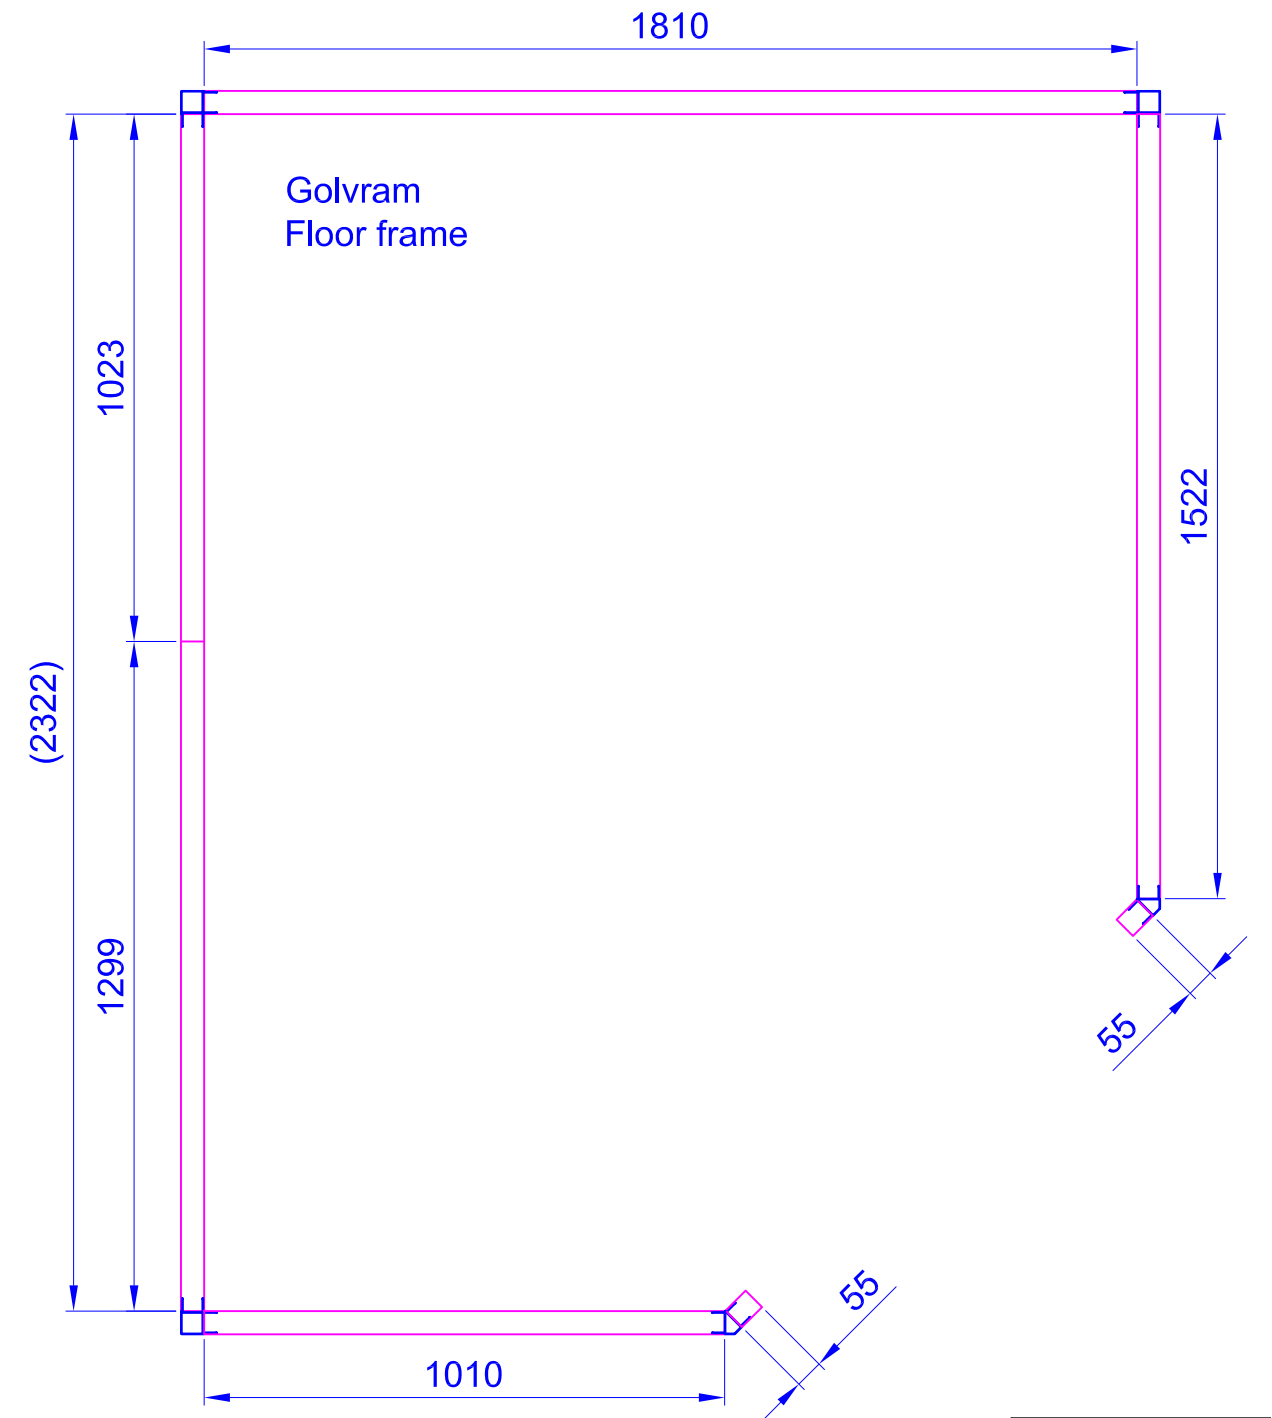

Harmony PRO 1930x2440/c

Placerad i vänster hörn

Placed in left corner

Art.nr 2900 4647

TYLÖ®