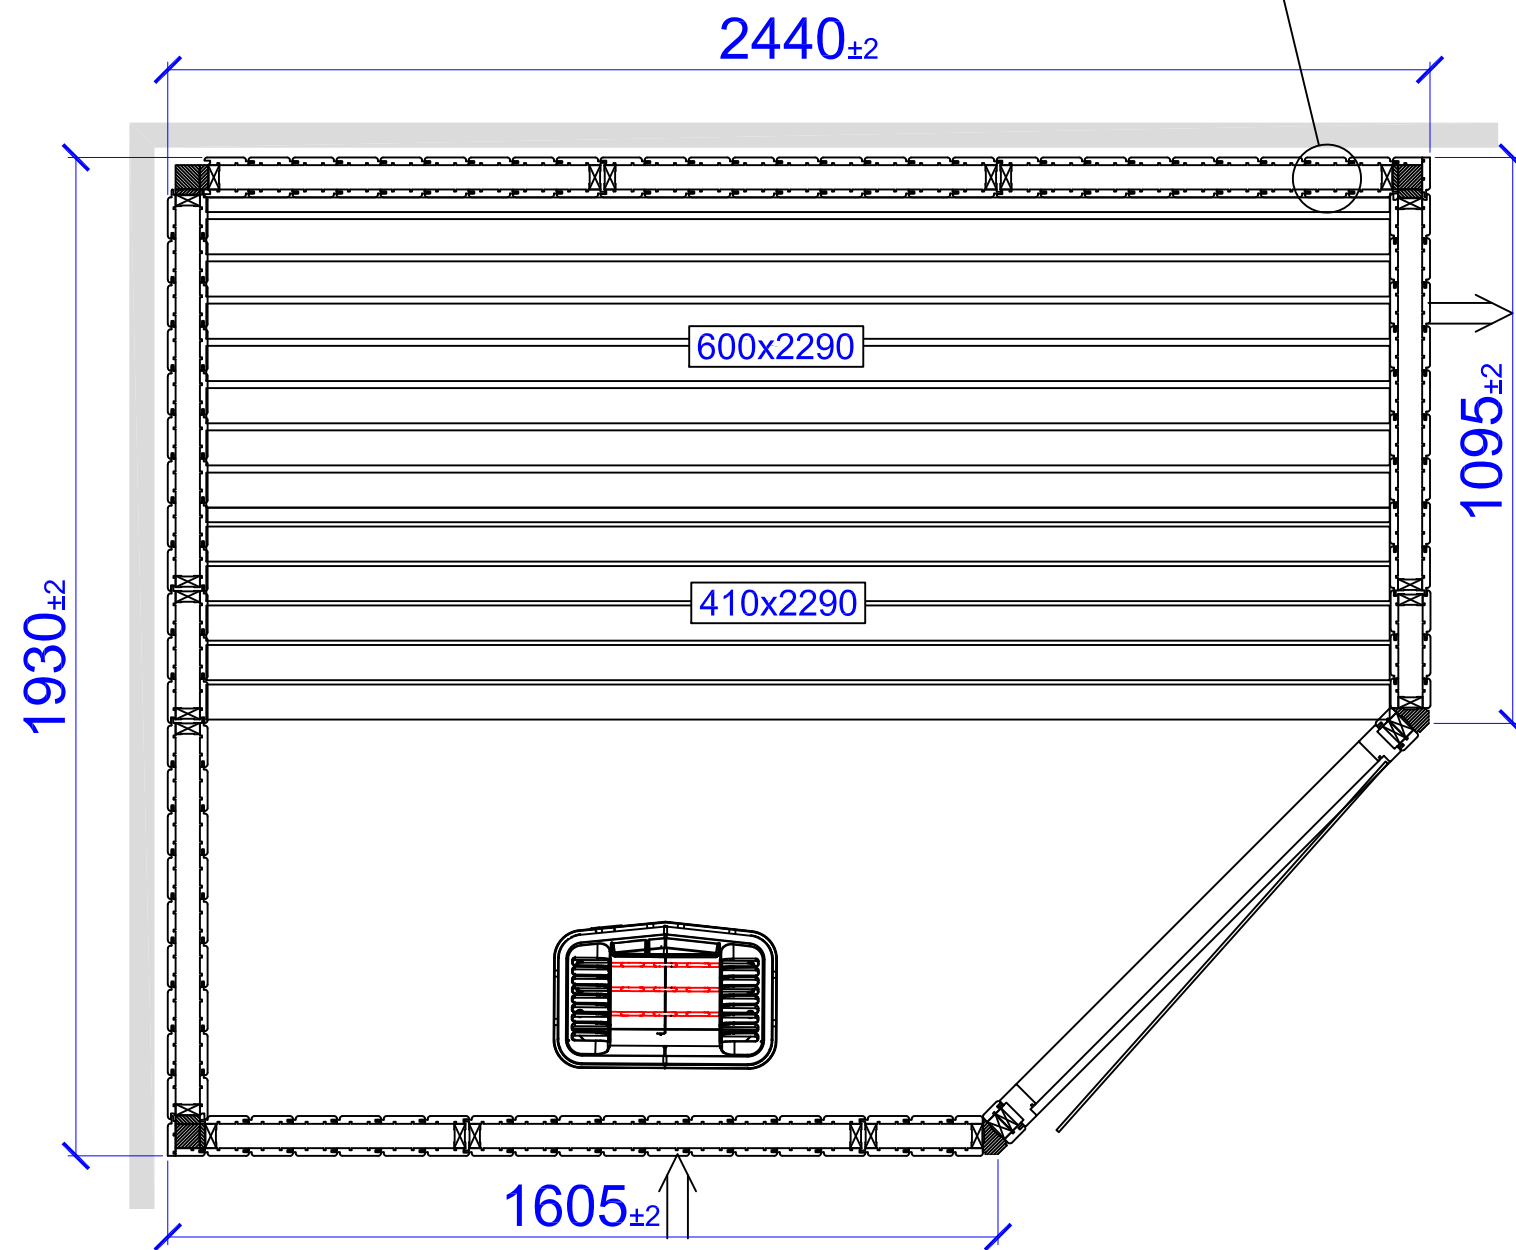

LAYOUTS HARMONY PRO SQUARE CORNER

1930X1675

1930X1930

2440X1930

1930X2440

2700X2440

2440X2700

3210X2440

1930x1675/c

1930x1930/c

2440x1930/c

1930x2440/c

2700x2440/c

2440x2700/c

3210x2440/c

Harmony PRO 1930x1675/c

Placerad i vänster hörn

Placed in left corner

Harmony PRO 1930x1675/c

Placerad i höger hörn
Placed in right corner

Harmony PRO 1930x1930/c

Placerad i vänster hörn

Placed in left corner

Harmony PRO 1930x1930/c

Placerad i höger hörn
Placed in right corner

Harmony PRO 2440x1930/c

Placerad i vänster hörn

Placed in left corner

Harmony PRO 2440x1930/c

Placerad i höger hörn
Placed in right corner

Harmony PRO 1930x2440/c