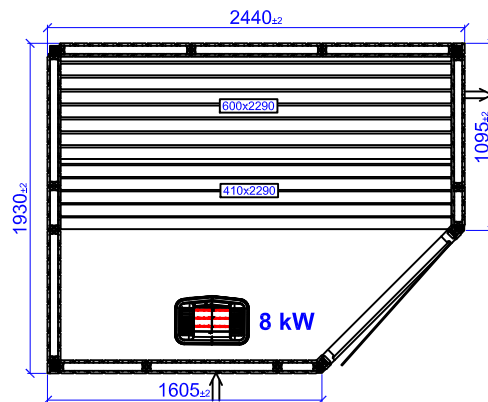

LAYOUTS HARMONY PRO SQUARE CORNER

1930X1675

1930X1930

2440X1930

1930X2440

2700X2440

2440X2700

3210X2440

1930x1675/c

1930x1930/c

2440x1930/c

1930x2440/c

2700x2440/c

2440x2700/c

3210x2440/c

Harmony PRO 1930x1675/c

Placerad i vänster hörn

Placed in left corner

Harmony PRO 1930x1675/c

Placerad i höger hörn
Placed in right corner

Harmony PRO 1930x1930/c

Placerad i vänster hörn

Placed in left corner

Harmony PRO 1930x1930/c

Placerad i höger hörn
Placed in right corner

Harmony PRO 2440x1930/c

Placerad i vänster hörn

Placed in left corner

Harmony PRO 2440x1930/c

Placerad i höger hörn
Placed in right corner

Harmony PRO 1930x2440/c