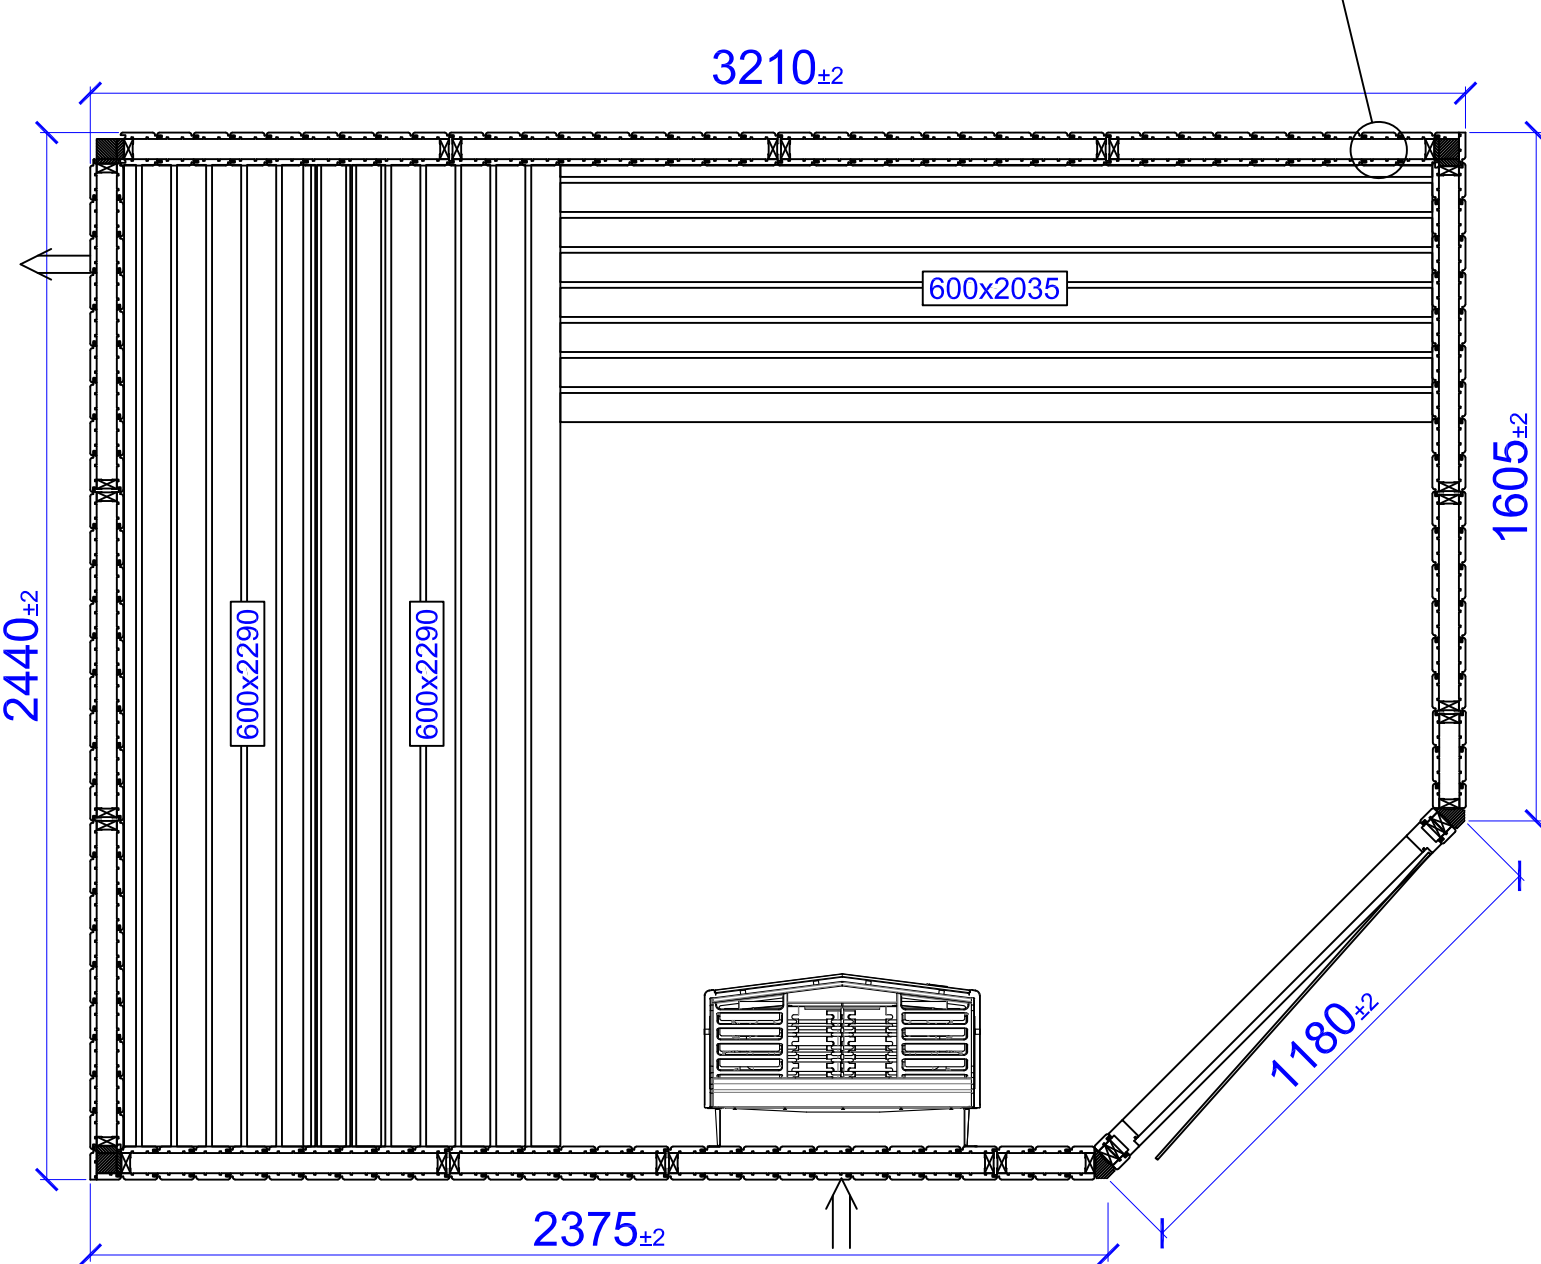

LAYOUTS HARMONY PRO SQUARE CORNER

1930X1675

1930X1930

2440X1930

1930X2440

2700X2440

2440X2700

3210X2440

Placerad i höger hörn
Placed in right corner

Harmony PRO 2440x1930/c

Placerad i vänster hörn

Placed in left corner

Harmony PRO 2440x1930/c

Placerad i höger hörn
Placed in right corner

Harmony PRO 1930x2440/c

Harmony PRO 2440x2700/c

Placerad i vänster hörn

Placed in left corner

Harmony PRO 2440x2700/c

Placerad i höger hörn
Placed in right corner

Harmony PRO 3210x2440/c

Placerad i vänster hörn

Placed in left corner

Harmony PRO 3210x2440/c

Placerad i höger hörn
Placed in right corner