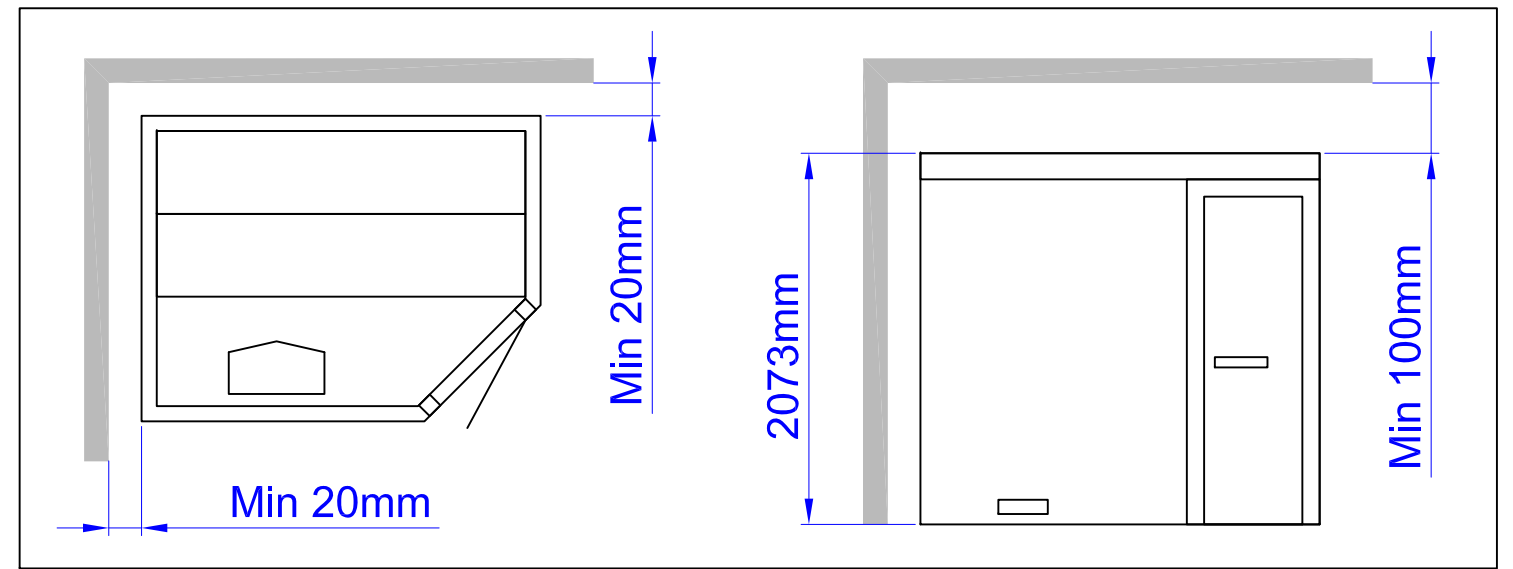

LAYOUTS HARMONY PRO SQUARE CORNER

1930X1675

1930X1930

2440X1930

1930X2440

2700X2440

2440X2700

3210X2440

1930x1675/c

1930x1930/c

2440x1930/c

1930x2440/c

2700x2440/c

2440x2700/c

3210x2440/c

Harmony PRO 1930x1675/c

Placerad i vänster hörn

Placed in left corner

Harmony PRO 1930x1675/c

Placerad i höger hörn
Placed in right corner

Harmony PRO 1930x1930/c

Placerad i vänster hörn

Placed in left corner

Harmony PRO 1930x1930/c

Placerad i höger hörn
Placed in right corner

Harmony PRO 2440x1930/c

Placerad i vänster hörn

Placed in left corner

Harmony PRO 2440x1930/c

Placerad i höger hörn
Placed in right corner

Harmony PRO 1930x2440/c