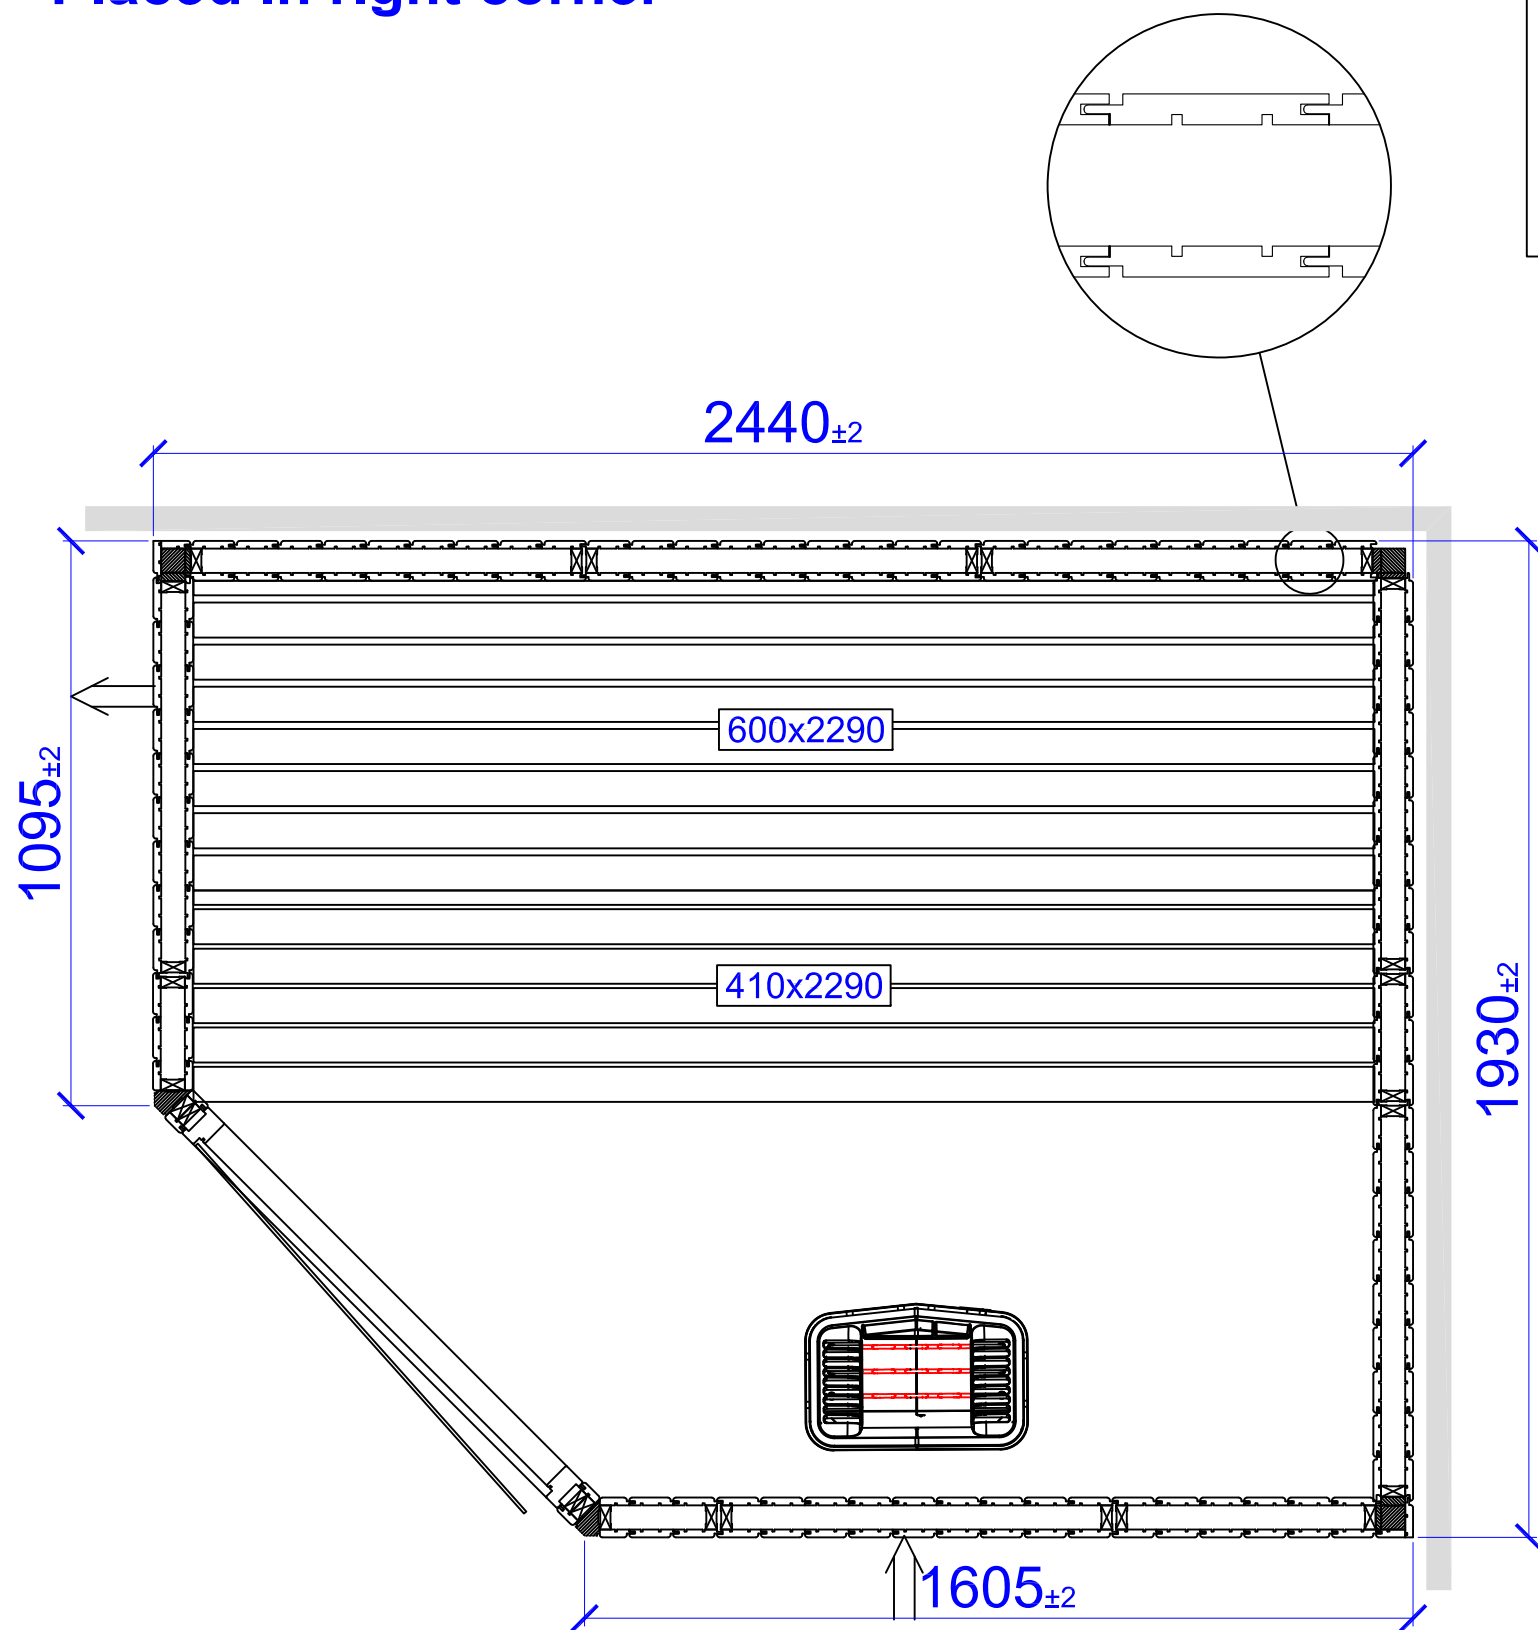

LAYOUTS HARMONY PRO SQUARE CORNER

1930X1675

1930X1930

2440X1930

1930X2440

2700X2440

2440X2700

3210X2440

Placerad i vänster hörn

Placed in left corner

Harmony PRO 1930x1675/c

Placerad i höger hörn
Placed in right corner

Harmony PRO 1930x1930/c

Placerad i vänster hörn

Placed in left corner

Harmony PRO 1930x1930/c

Placerad i höger hörn
Placed in right corner

Harmony PRO 2440x1930/c

Placerad i vänster hörn

Placed in left corner

Harmony PRO 2440x1930/c

Placerad i höger hörn
Placed in right corner

Harmony PRO 1930x2440/c

Placerad i vänster hörn

Placed in left corner

Art.nr 2900 4647

TYLÖ[®]

Harmony PRO 1930x2440/c

Placerad i höger hörn

Placed in right corner

Harmony PRO 2700x2440/c