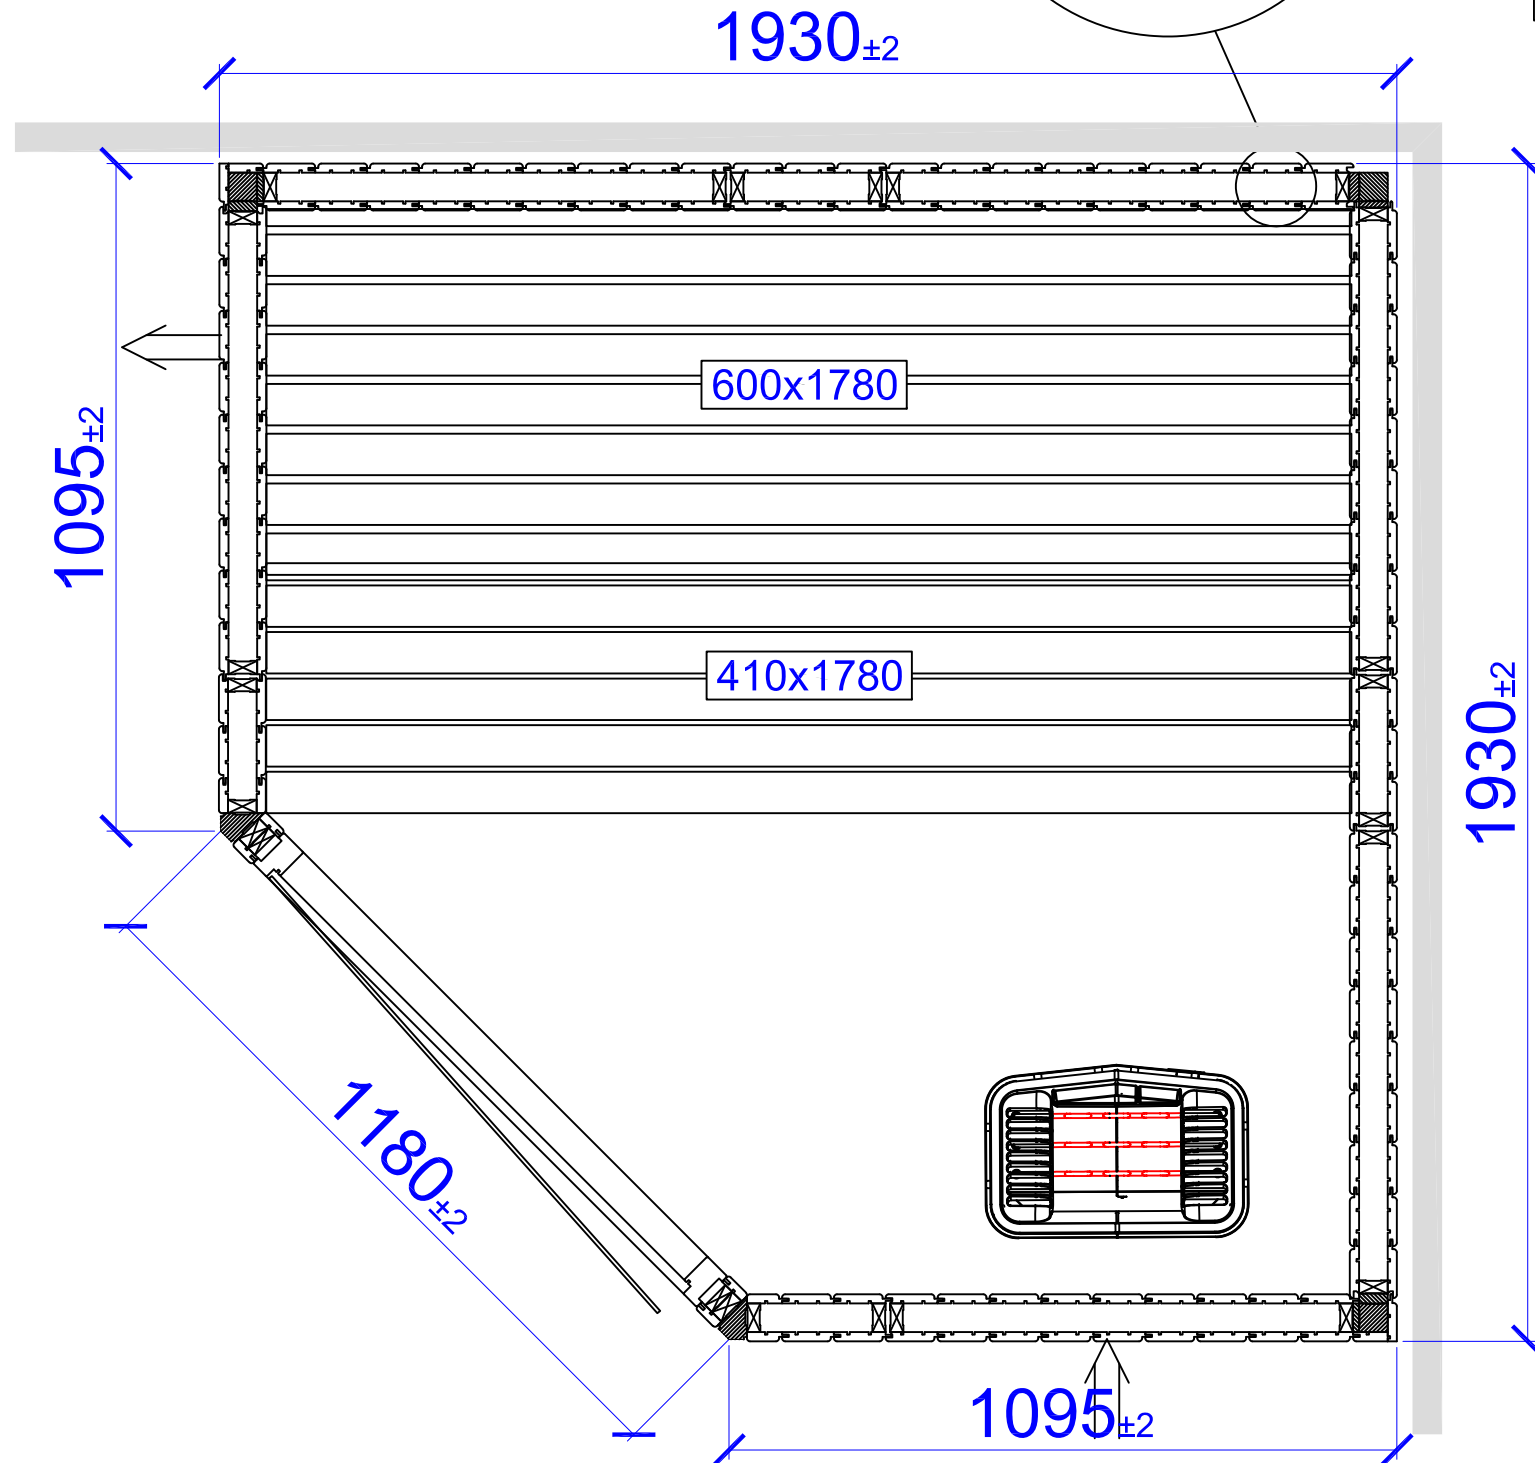

LAYOUTS HARMONY PRO SQUARE CORNER

1930X1675

1930X1930

2440X1930

1930X2440

2700X2440

2440X2700

3210X2440

1930x1675/c

1930x1930/c

2440x1930/c

1930x2440/c

2700x2440/c

2440x2700/c

3210x2440/c

Harmony PRO 1930x1675/c

Placerad i vänster hörn

Placed in left corner

Harmony PRO 1930x1675/c

Placerad i höger hörn
Placed in right corner

Harmony PRO 1930x1930/c

Placerad i vänster hörn

Placed in left corner

Harmony PRO 1930x1930/c

Placerad i höger hörn
Placed in right corner

Harmony PRO 2440x1930/c

Placerad i vänster hörn

Placed in left corner

Harmony PRO 2440x1930/c

Placerad i höger hörn
Placed in right corner

Harmony PRO 1930x2440/c