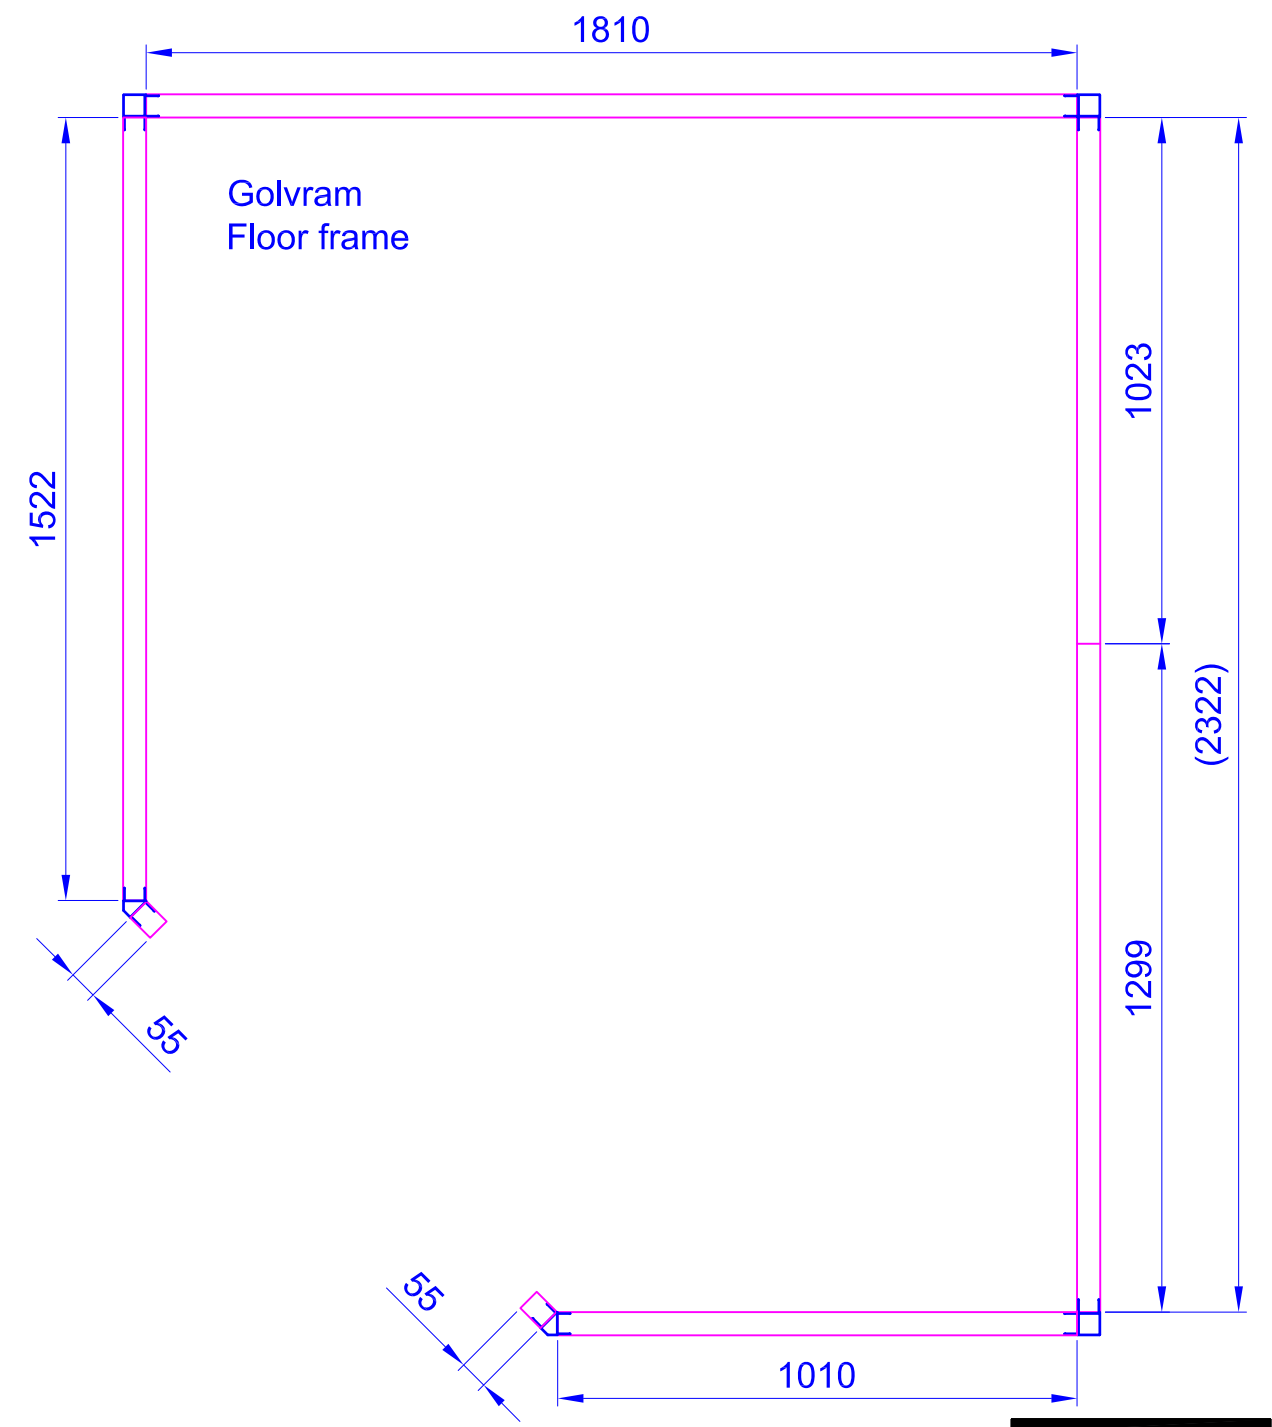

LAYOUTS HARMONY PRO SQUARE CORNER

1930X1675

1930X1930

2440X1930

1930X2440

2700X2440

2440X2700

3210X2440

Placerad i höger hörn
Placed in right corner

Harmony PRO 2440x1930/c

Placerad i vänster hörn

Placed in left corner

Harmony PRO 2440x1930/c

Placerad i höger hörn
Placed in right corner

Harmony PRO 1930x2440/c

Placerad i vänster hörn

Placed in left corner

Art.nr 2900 4647

TYLÖ[®]

Harmony PRO 1930x2440/c

Placerad i höger hörn

Placed in right corner

Harmony PRO 2700x2440/c

Harmony PRO 2440x2700/c

Placerad i vänster hörn

Placed in left corner

Harmony PRO 2440x2700/c

Placerad i höger hörn
Placed in right corner

Harmony PRO 3210x2440/c

Placerad i vänster hörn

Placed in left corner