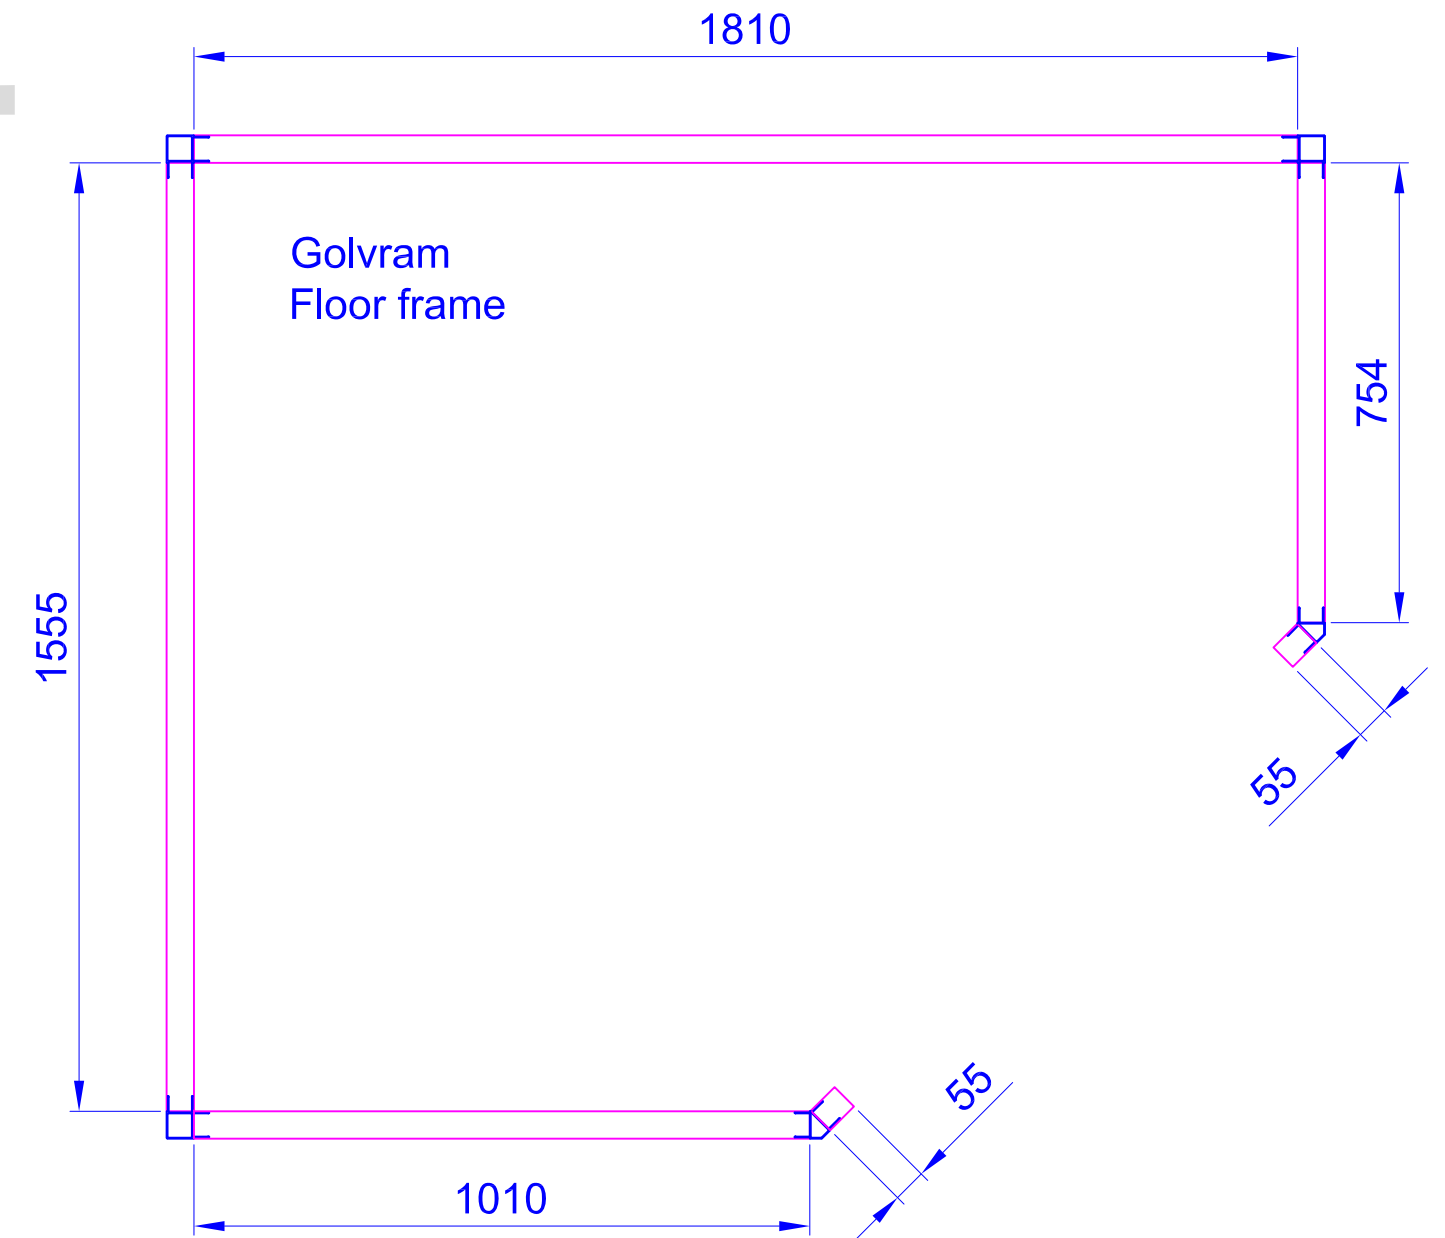

LAYOUTS HARMONY PRO SQUARE CORNER

1930X1675

1930X1930

2440X1930

1930X2440

2700X2440

2440X2700

3210X2440

1930x1675/c

1930x1930/c

2440x1930/c

1930x2440/c

2700x2440/c

2440x2700/c

3210x2440/c

Harmony PRO 1930x1675/c

Placerad i vänster hörn

Placed in left corner

Harmony PRO 1930x1675/c

Placerad i höger hörn
Placed in right corner

Harmony PRO 1930x1930/c

Placerad i vänster hörn

Placed in left corner

Harmony PRO 1930x1930/c

Placerad i höger hörn
Placed in right corner

Harmony PRO 2440x1930/c

Placerad i vänster hörn

Placed in left corner

Harmony PRO 2440x1930/c

Placerad i höger hörn
Placed in right corner

Harmony PRO 1930x2440/c