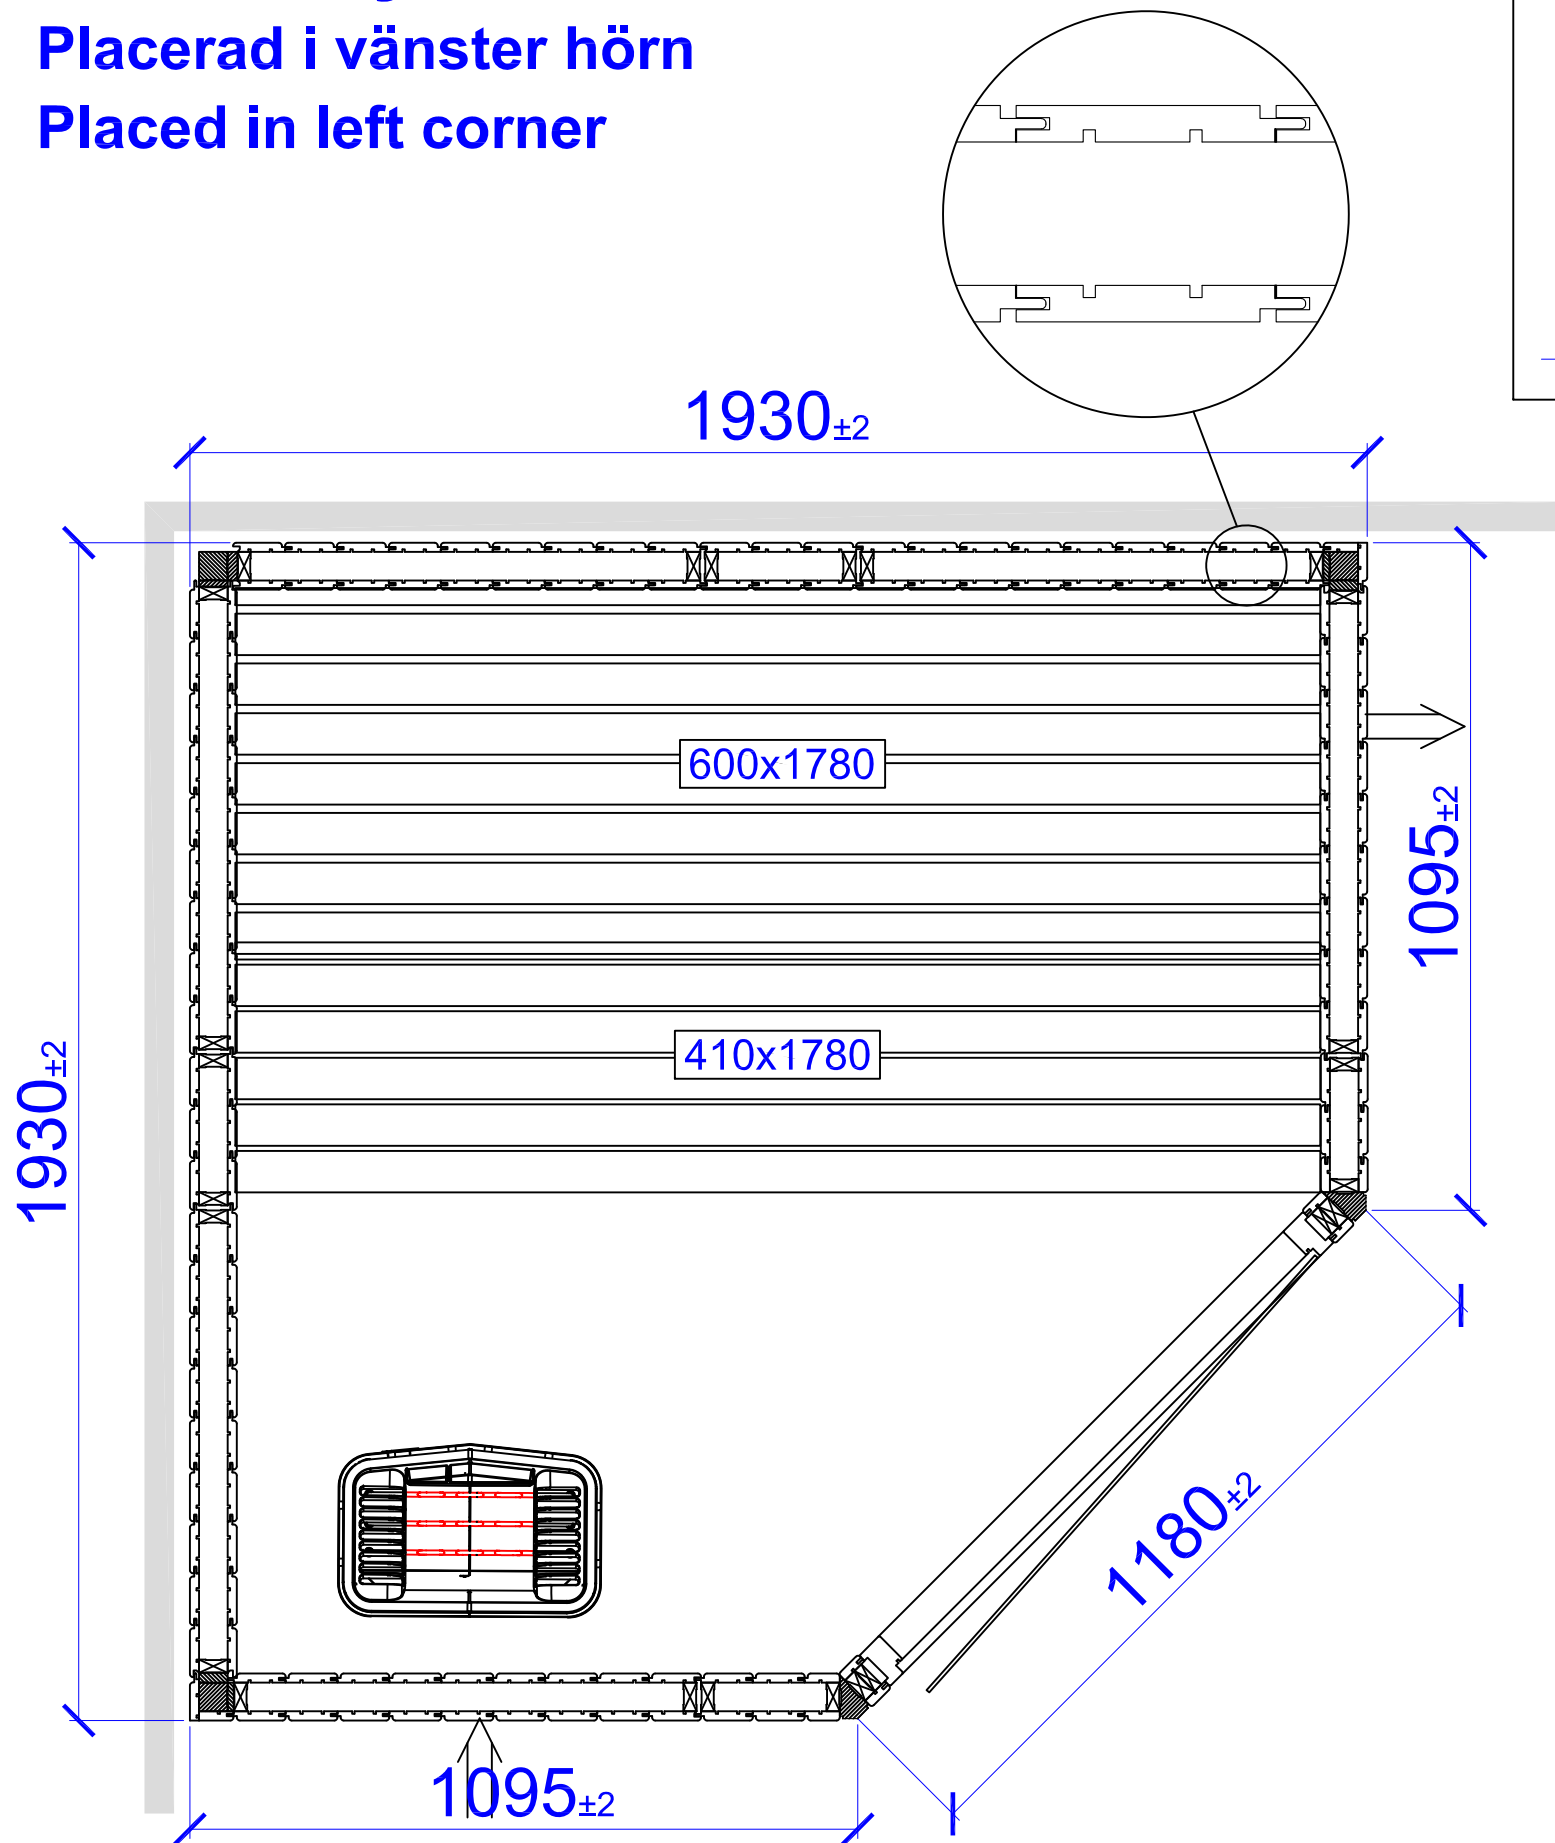

LAYOUTS HARMONY PRO SQUARE CORNER

1930X1675

1930X1930

2440X1930

1930X2440

2700X2440

2440X2700

3210X2440

1930x1675/c

1930x1930/c

2440x1930/c

1930x2440/c

2700x2440/c

2440x2700/c

3210x2440/c

Harmony PRO 1930x1675/c

Placerad i vänster hörn

Placed in left corner

Harmony PRO 1930x1675/c

Placerad i höger hörn
Placed in right corner

Harmony PRO 1930x1930/c

Placerad i vänster hörn

Placed in left corner

Harmony PRO 1930x1930/c

Placerad i höger hörn
Placed in right corner

Harmony PRO 2440x1930/c

Placerad i vänster hörn

Placed in left corner

Harmony PRO 2440x1930/c

Placerad i höger hörn
Placed in right corner

Harmony PRO 1930x2440/c