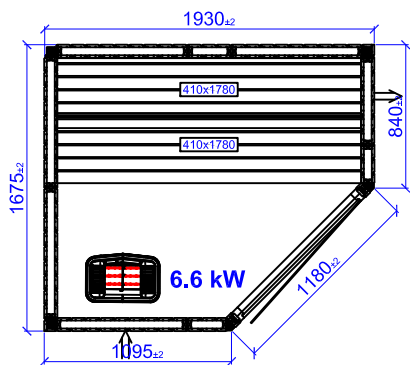

LAYOUTS HARMONY PRO SQUARE CORNER

1930X1675

1930X1930

2440X1930

1930X2440

2700X2440

2440X2700

3210X2440

1930x1675/c

1930x1930/c

2440x1930/c

1930x2440/c

2700x2440/c

2440x2700/c

3210x2440/c

Harmony PRO 1930x1675/c

Placerad i vänster hörn

Placed in left corner

Harmony PRO 1930x1675/c

Placerad i höger hörn
Placed in right corner

Harmony PRO 1930x1930/c

Placerad i vänster hörn

Placed in left corner

Harmony PRO 1930x1930/c