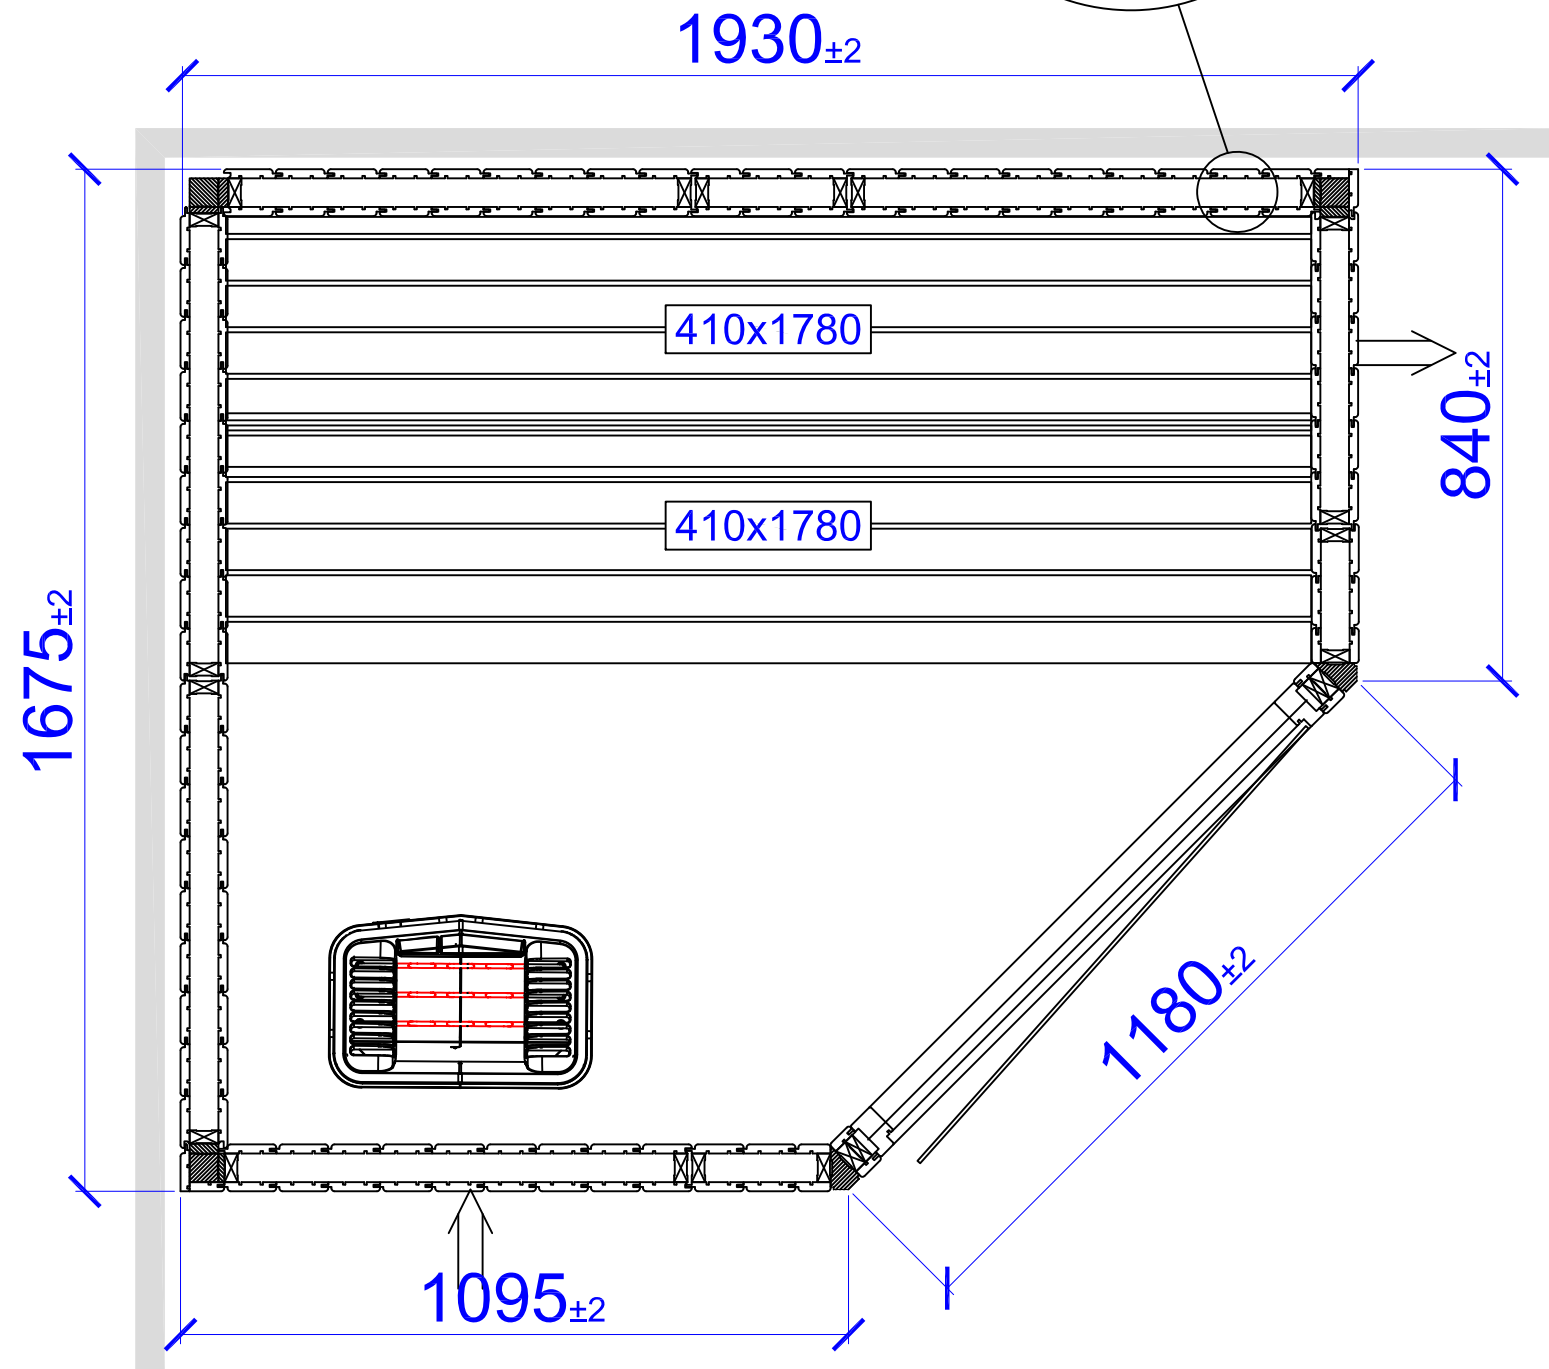

LAYOUTS HARMONY PRO SQUARE CORNER

1930X1675

1930X1930

2440X1930

1930X2440

2700X2440

2440X2700

3210X2440

1930x1675/c

1930x1930/c

2440x1930/c

1930x2440/c

2700x2440/c

2440x2700/c

3210x2440/c

Harmony PRO 1930x1675/c

Placerad i vänster hörn

Placed in left corner

Harmony PRO 1930x1675/c

Placerad i höger hörn
Placed in right corner

Harmony PRO 1930x1930/c

Placerad i vänster hörn

Placed in left corner

Harmony PRO 1930x1930/c

Placerad i höger hörn
Placed in right corner

Harmony PRO 2440x1930/c

Placerad i vänster hörn

Placed in left corner

Harmony PRO 2440x1930/c

Placerad i höger hörn
Placed in right corner

Harmony PRO 1930x2440/c