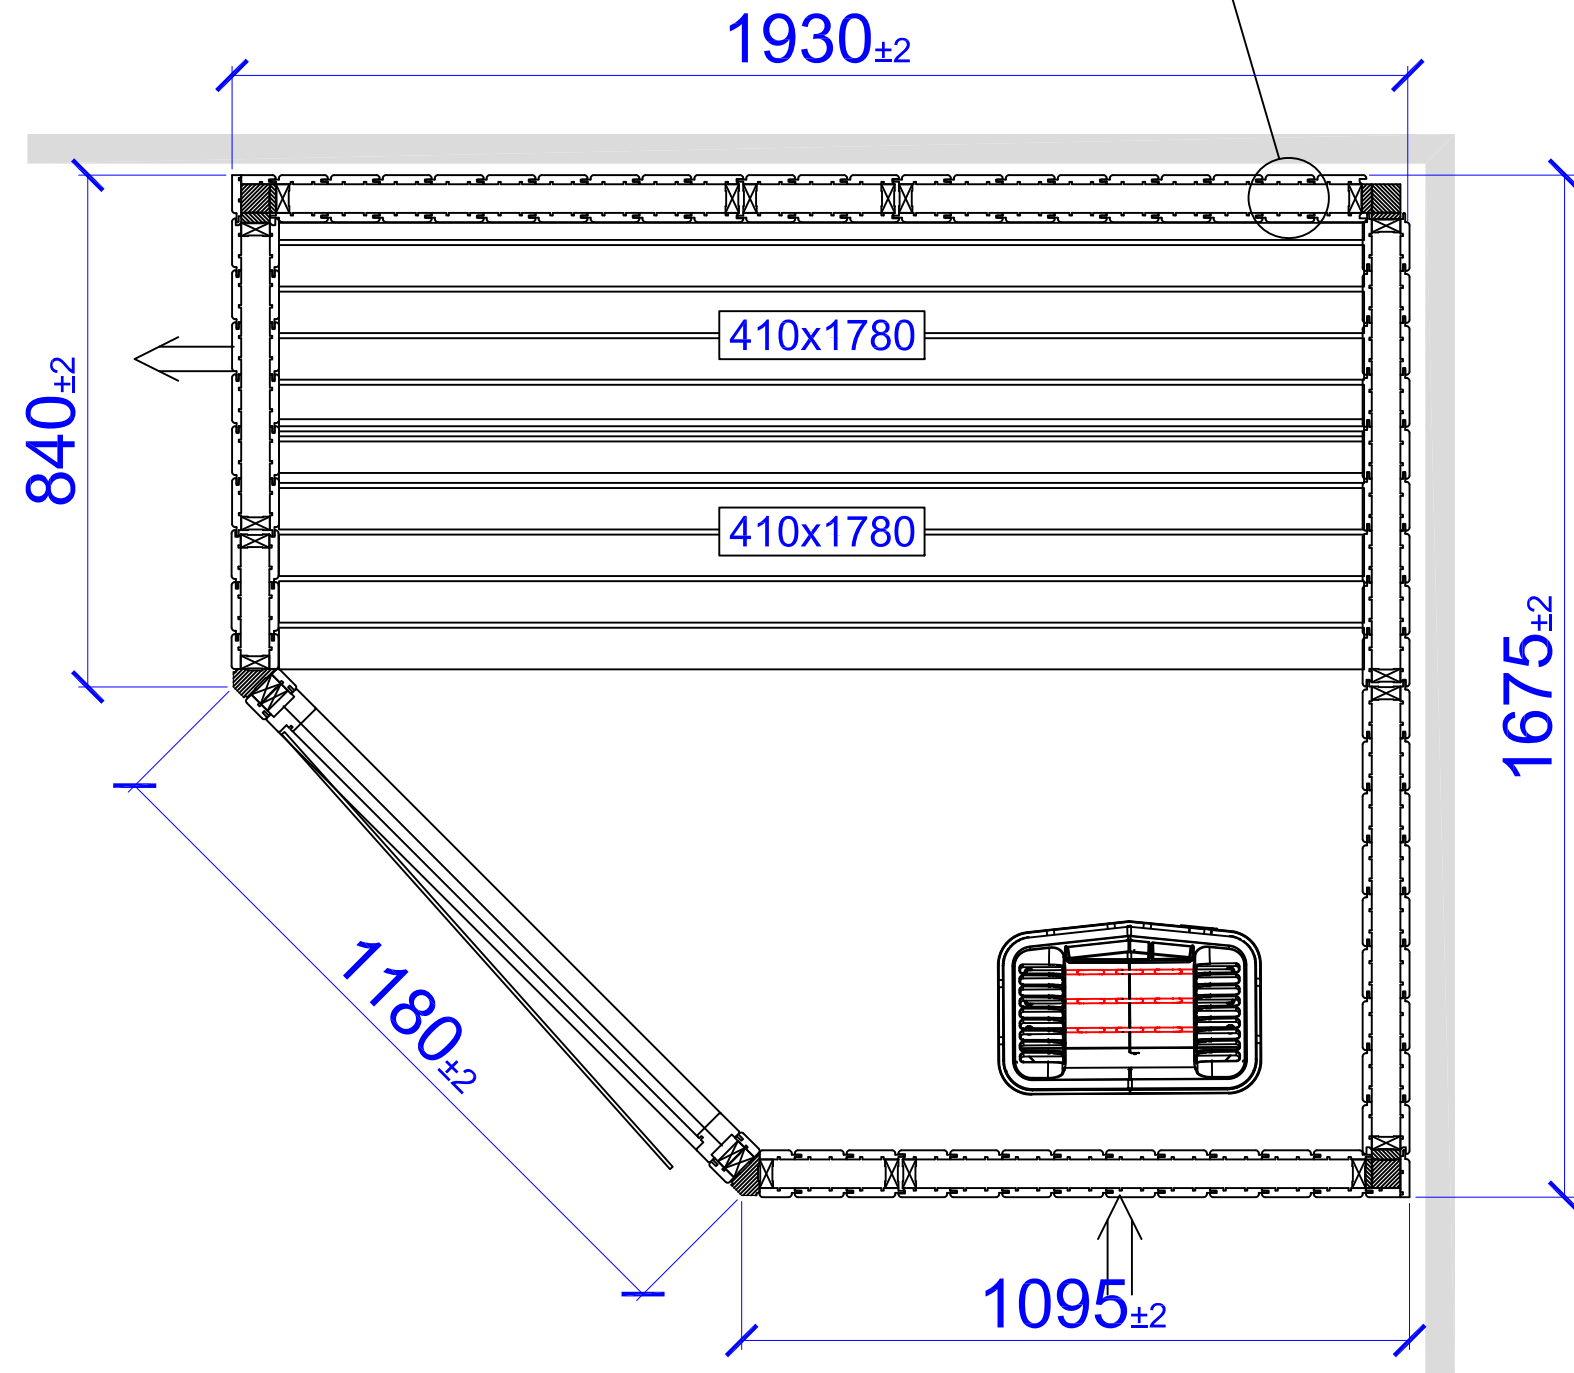

LAYOUTS HARMONY PRO SQUARE CORNER

1930X1675

1930X1930

2440X1930

1930X2440

2700X2440

2440X2700

3210X2440

1930x1675/c

1930x1930/c

2440x1930/c

1930x2440/c

2700x2440/c

2440x2700/c

3210x2440/c

Harmony PRO 1930x1675/c

Placerad i vänster hörn

Placed in left corner

Harmony PRO 1930x1675/c

Placerad i höger hörn
Placed in right corner

Harmony PRO 1930x1930/c

Placerad i vänster hörn

Placed in left corner

Harmony PRO 1930x1930/c

Placerad i höger hörn
Placed in right corner

Harmony PRO 2440x1930/c

Placerad i vänster hörn

Placed in left corner

Harmony PRO 2440x1930/c

Placerad i höger hörn
Placed in right corner

Harmony PRO 1930x2440/c