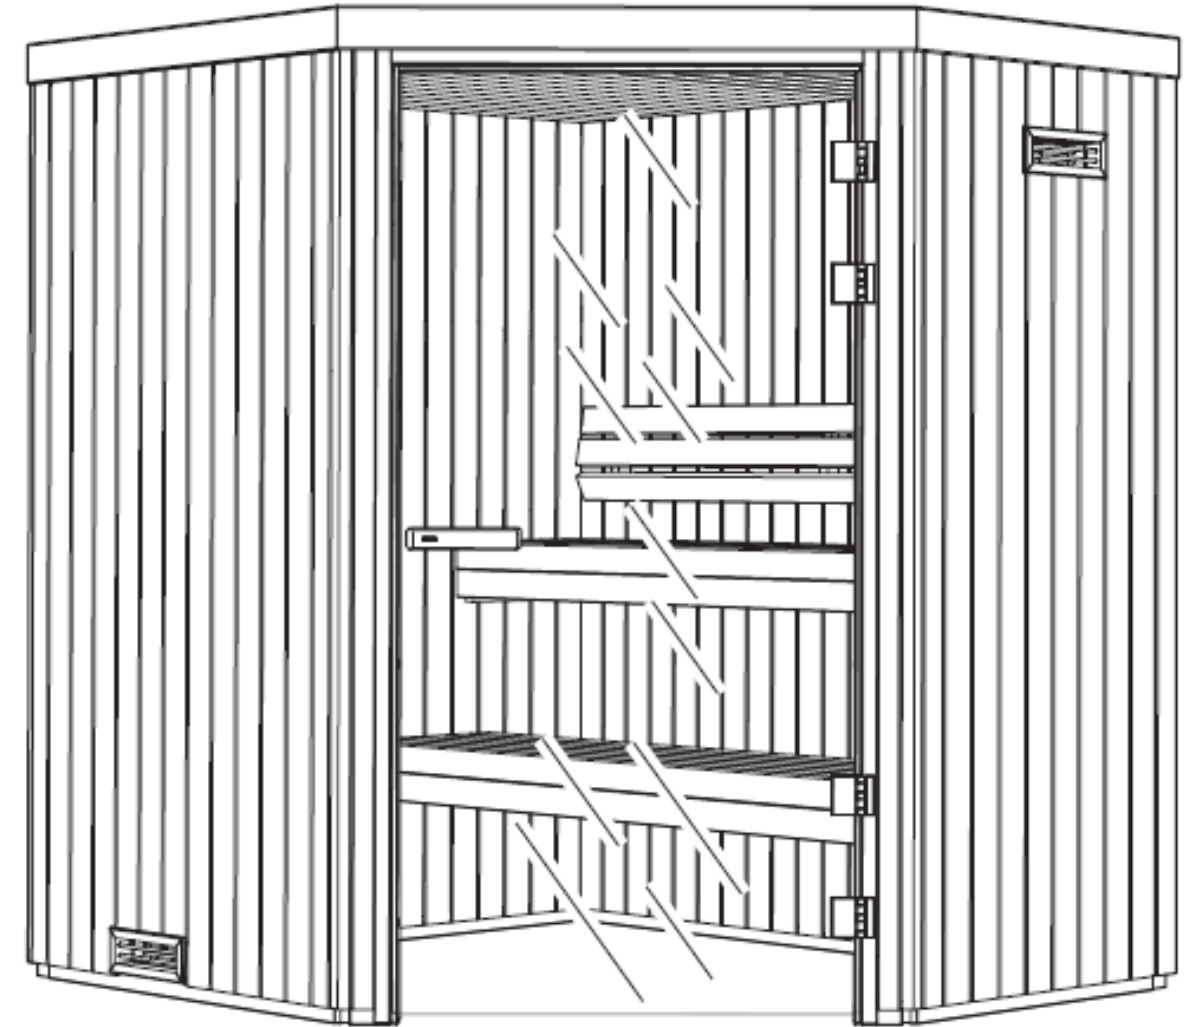

LAYOUTS HARMONY PRO SQUARE CORNER

1930X1675

1930X1930

2440X1930

1930X2440

2700X2440

2440X2700

3210X2440

1930x1675/c

1930x1930/c

2440x1930/c

1930x2440/c

2700x2440/c

2440x2700/c

3210x2440/c

Harmony PRO 1930x1675/c

Placerad i vänster hörn

Placed in left corner

Harmony PRO 1930x1675/c

Placerad i höger hörn
Placed in right corner

Harmony PRO 1930x1930/c

Placerad i vänster hörn

Placed in left corner

Harmony PRO 1930x1930/c

Placerad i höger hörn
Placed in right corner

Harmony PRO 2440x1930/c

Placerad i vänster hörn

Placed in left corner

Harmony PRO 2440x1930/c

Placerad i höger hörn
Placed in right corner

Harmony PRO 1930x2440/c