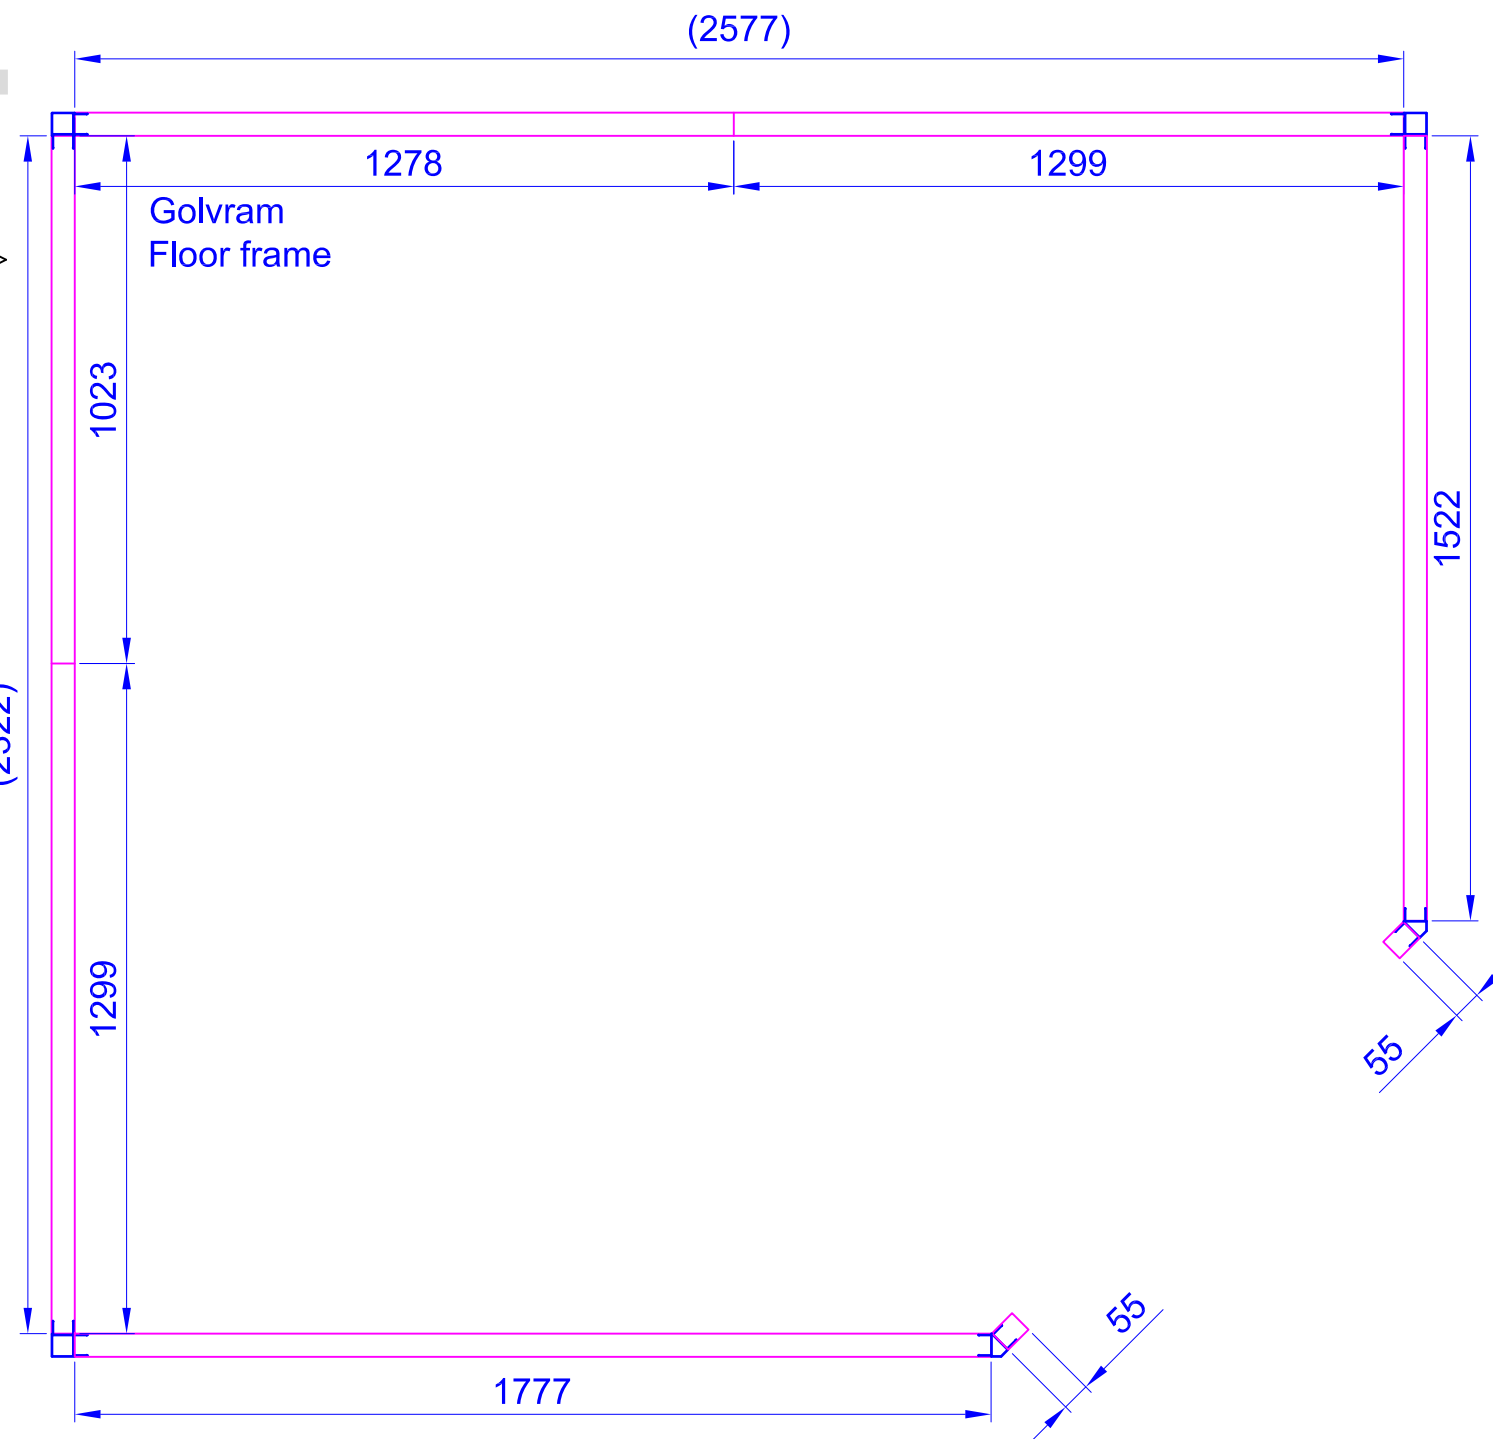

Harmony PRO 2700x2440/c

Placerad i vänster hörn

Placed in left corner

Art.nr 2900 4649