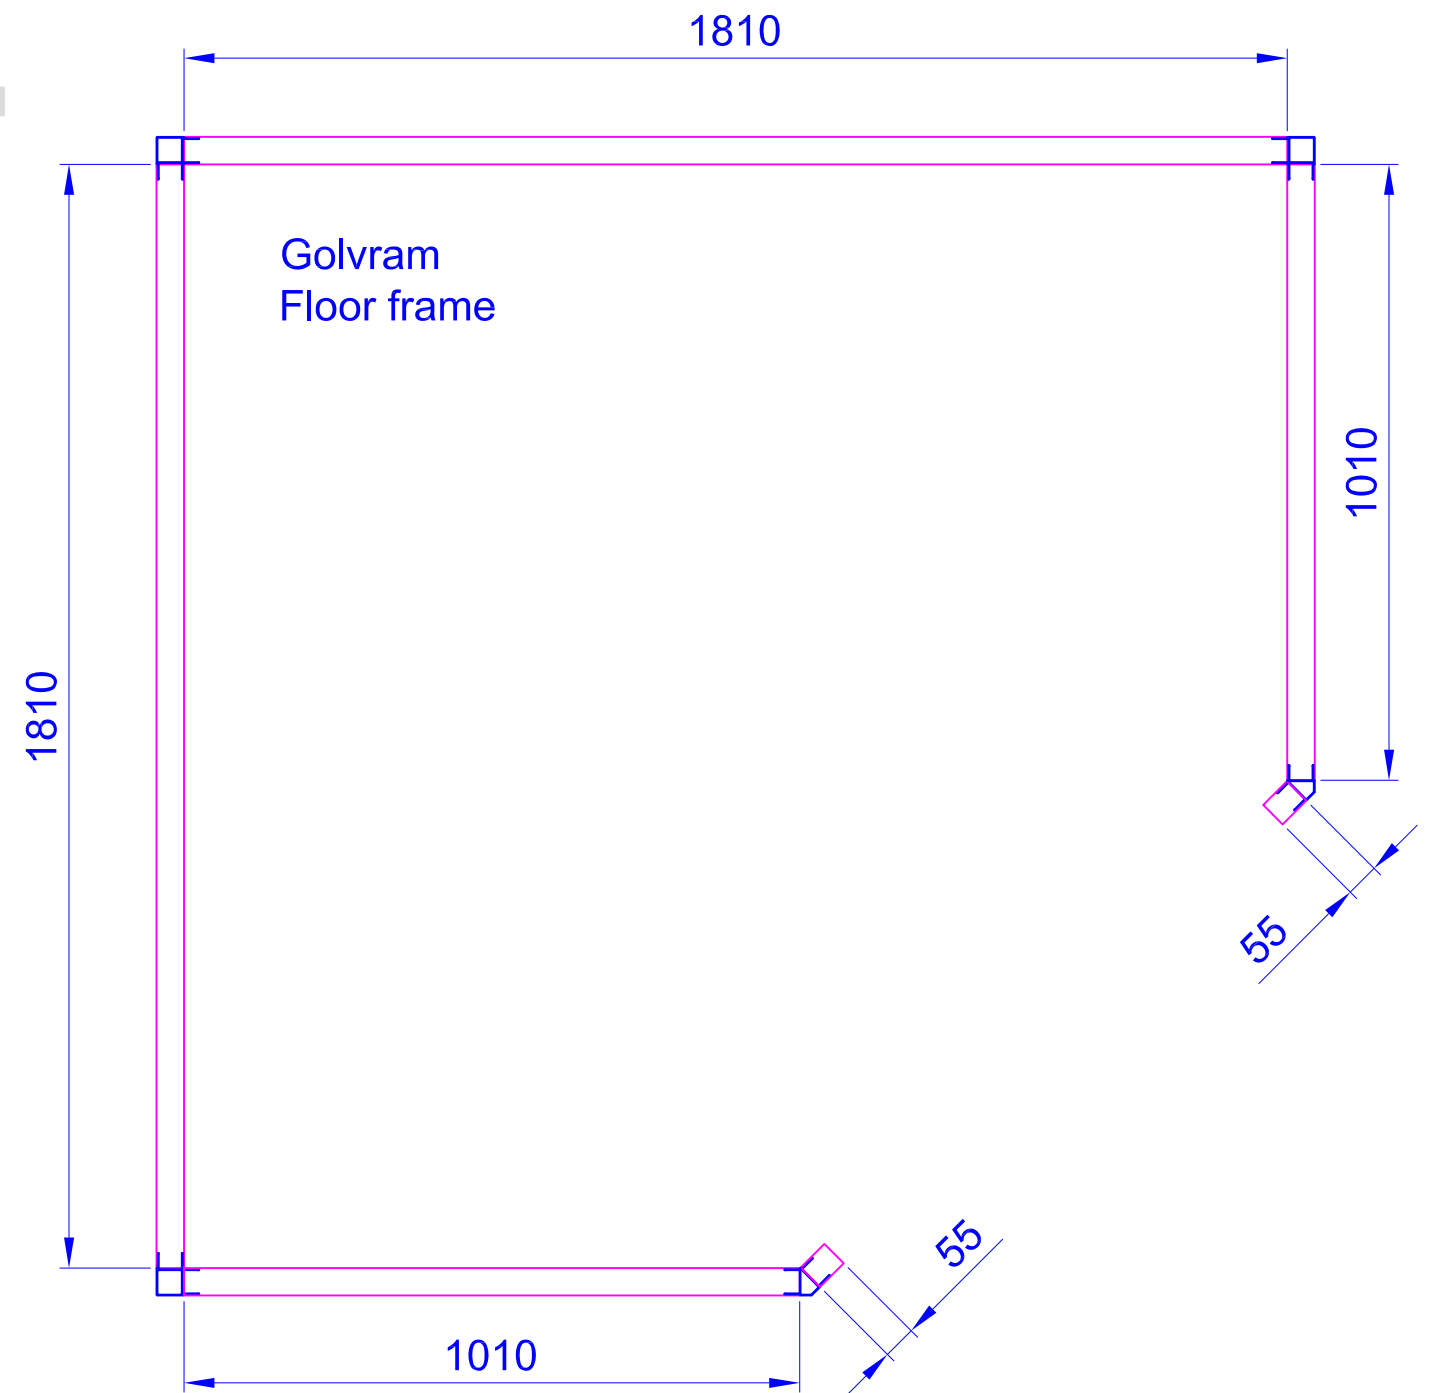

LAYOUTS HARMONY PRO SQUARE CORNER

1930X1675

1930X1930

2440X1930

1930X2440

2700X2440

2440X2700

3210X2440

1930x1675/c

1930x1930/c

2440x1930/c

1930x2440/c

2700x2440/c

2440x2700/c

3210x2440/c

Harmony PRO 1930x1675/c

Placerad i vänster hörn

Placed in left corner

Harmony PRO 1930x1675/c

Placerad i höger hörn
Placed in right corner

Harmony PRO 1930x1930/c

Placerad i vänster hörn

Placed in left corner

Harmony PRO 1930x1930/c

Placerad i höger hörn
Placed in right corner

Harmony PRO 2440x1930/c

Placerad i vänster hörn

Placed in left corner

Harmony PRO 2440x1930/c

Placerad i höger hörn
Placed in right corner

Harmony PRO 1930x2440/c