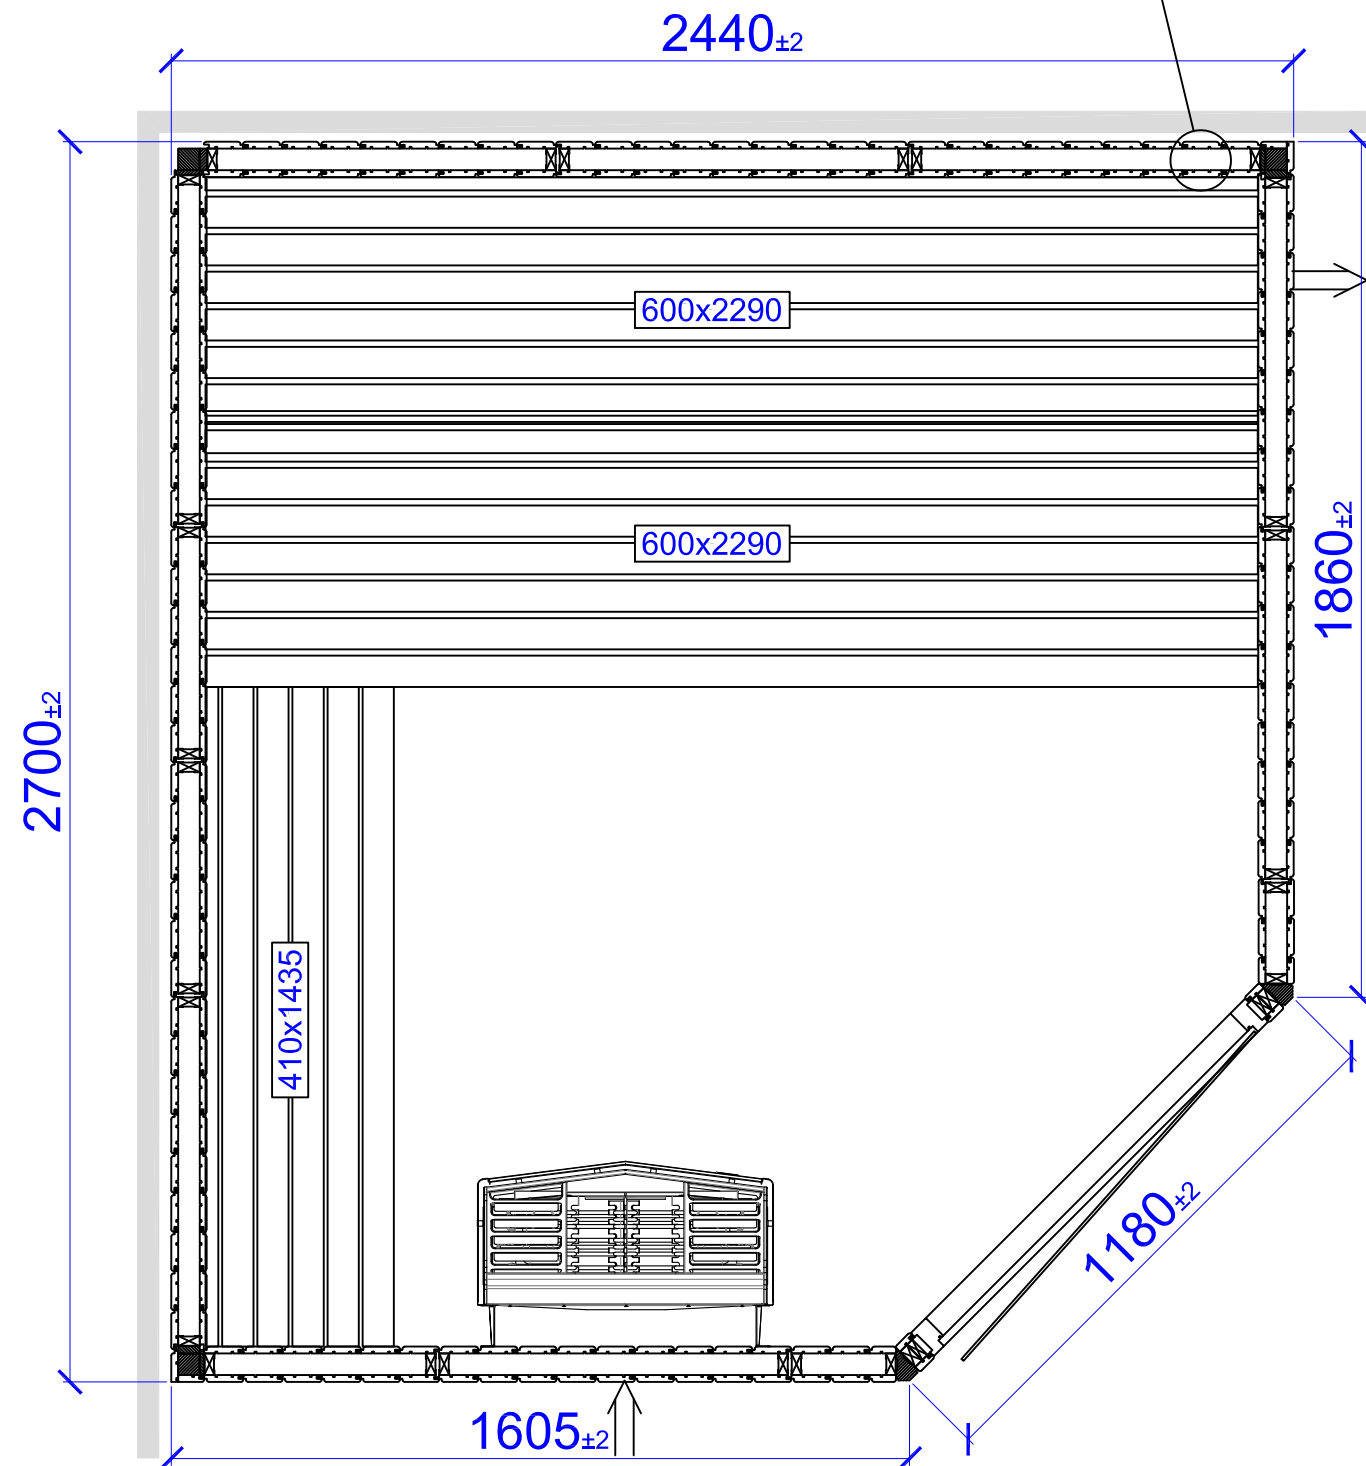

LAYOUTS HARMONY PRO SQUARE CORNER

1930X1675

1930X1930

2440X1930

1930X2440

2700X2440

2440X2700

3210X2440

Placerad i höger hörn
Placed in right corner

Harmony PRO 2440x1930/c

Placerad i vänster hörn

Placed in left corner

Harmony PRO 2440x1930/c

Placerad i höger hörn
Placed in right corner

Harmony PRO 1930x2440/c

Placerad i vänster hörn

Placed in left corner

Art.nr 2900 4649

Harmony PRO 2700x2440/c

Placerad i höger hörn

Placed in right corner

Art.nr 2900 4649

TYLÖ®

Harmony PRO 2440x2700/c

Placerad i vänster hörn

Placed in left corner

Harmony PRO 2440x2700/c

Placerad i höger hörn
Placed in right corner

Harmony PRO 3210x2440/c

Placerad i vänster hörn

Placed in left corner