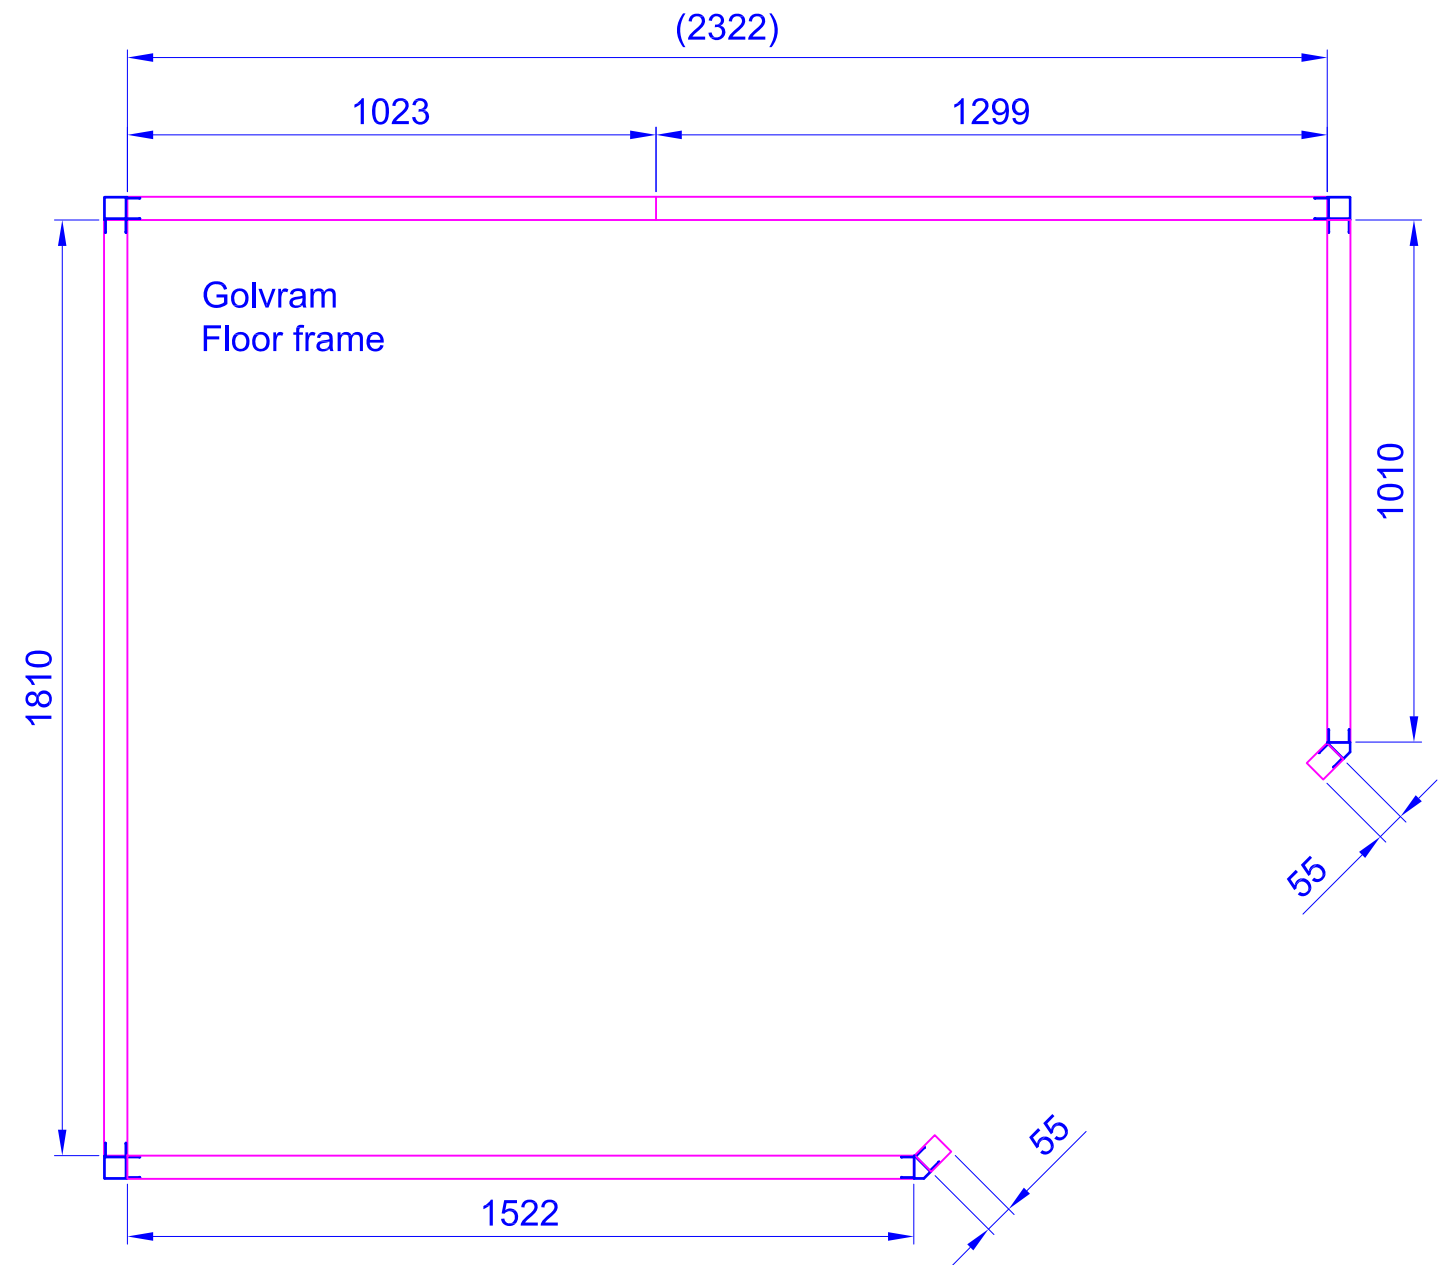

LAYOUTS HARMONY PRO SQUARE CORNER

1930X1675

1930X1930

2440X1930

1930X2440

2700X2440

2440X2700

3210X2440

1930x1675/c

1930x1930/c

2440x1930/c

1930x2440/c

2700x2440/c

2440x2700/c

3210x2440/c

Harmony PRO 1930x1675/c

Placerad i vänster hörn

Placed in left corner

Harmony PRO 1930x1675/c

Placerad i höger hörn
Placed in right corner

Harmony PRO 1930x1930/c

Placerad i vänster hörn

Placed in left corner

Harmony PRO 1930x1930/c

Placerad i höger hörn
Placed in right corner

Harmony PRO 2440x1930/c

Placerad i vänster hörn

Placed in left corner

Harmony PRO 2440x1930/c

Placerad i höger hörn
Placed in right corner

Harmony PRO 1930x2440/c