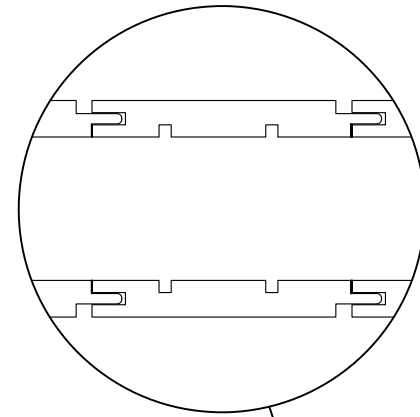

LAYOUTS HARMONY PRO SQUARE CORNER

1930X1675

1930X1930

2440X1930

1930X2440

2700X2440

2440X2700

3210X2440

1930x1675/c

1930x1930/c

2440x1930/c

1930x2440/c

2700x2440/c

2440x2700/c

3210x2440/c

Harmony PRO 1930x1675/c

Placerad i vänster hörn

Placed in left corner

Harmony PRO 1930x1675/c

Placerad i höger hörn
Placed in right corner

Harmony PRO 1930x1930/c

Placerad i vänster hörn

Placed in left corner

Harmony PRO 1930x1930/c

Placerad i höger hörn
Placed in right corner

Harmony PRO 2440x1930/c

Placerad i vänster hörn

Placed in left corner

Harmony PRO 2440x1930/c

Placerad i höger hörn
Placed in right corner

Harmony PRO 1930x2440/c