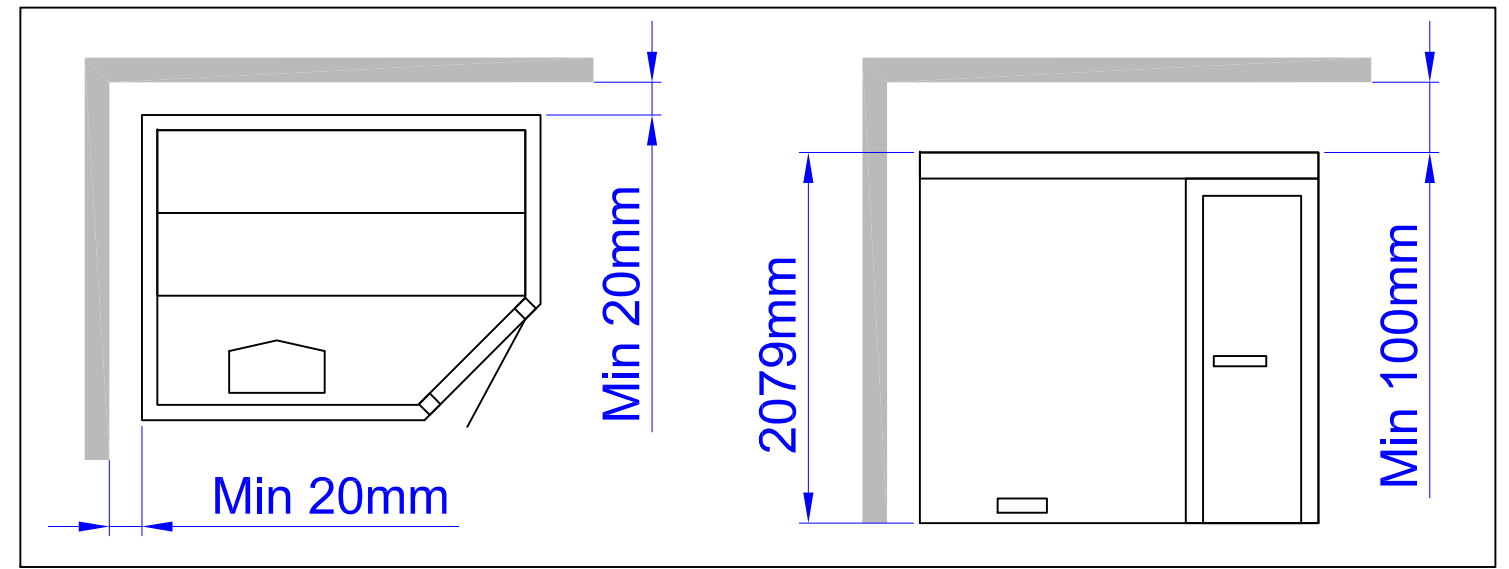

LAYOUTS HARMONY PRO SQUARE CORNER

1930X1675

1930X1930

2440X1930

1930X2440

2700X2440

2440X2700

3210X2440

1930x1675/c

1930x1930/c

2440x1930/c

1930x2440/c

2700x2440/c

2440x2700/c

3210x2440/c

Harmony PRO 1930x1675/c

Placerad i vänster hörn

Placed in left corner

Harmony PRO 1930x1675/c

Placerad i höger hörn
Placed in right corner

Harmony PRO 1930x1930/c

Placerad i vänster hörn

Placed in left corner

Harmony PRO 1930x1930/c

Placerad i höger hörn
Placed in right corner

Harmony PRO 2440x1930/c

Placerad i vänster hörn

Placed in left corner

Harmony PRO 2440x1930/c

Placerad i höger hörn
Placed in right corner

Harmony PRO 1930x2440/c