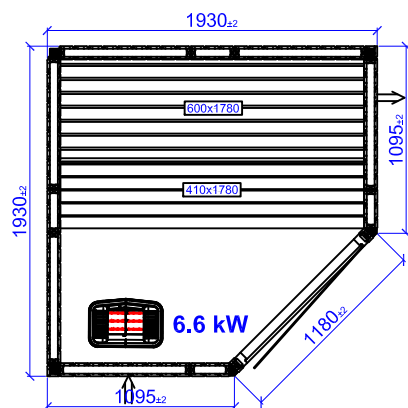

LAYOUTS HARMONY PRO SQUARE CORNER

1930X1675

1930X1930

2440X1930

1930X2440

2700X2440

2440X2700

3210X2440

1930x1675/c

1930x1930/c

2440x1930/c

1930x2440/c

2700x2440/c

2440x2700/c

3210x2440/c

Harmony PRO 1930x1675/c

Placerad i vänster hörn

Placed in left corner

Harmony PRO 1930x1675/c

Placerad i höger hörn
Placed in right corner

Harmony PRO 1930x1930/c

Placerad i vänster hörn

Placed in left corner

Harmony PRO 1930x1930/c