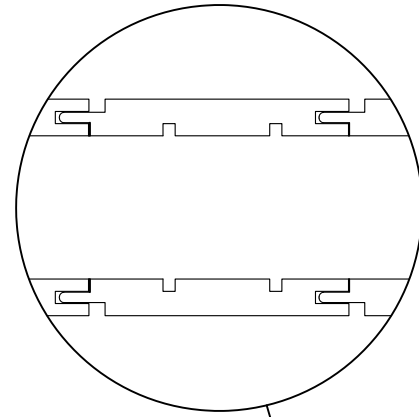

LAYOUTS HARMONY PRO SQUARE CORNER

1930X1675

1930X1930

2440X1930

1930X2440

2700X2440

2440X2700

3210X2440

1930x1675/c

1930x1930/c

2440x1930/c

1930x2440/c

2700x2440/c

2440x2700/c

3210x2440/c

Harmony PRO 1930x1675/c

Placerad i vänster hörn

Placed in left corner

Harmony PRO 1930x1675/c

Placerad i höger hörn
Placed in right corner

Harmony PRO 1930x1930/c

Placerad i vänster hörn

Placed in left corner

Harmony PRO 1930x1930/c

Placerad i höger hörn
Placed in right corner

Harmony PRO 2440x1930/c

Placerad i vänster hörn

Placed in left corner

Harmony PRO 2440x1930/c

Placerad i höger hörn
Placed in right corner

Harmony PRO 1930x2440/c