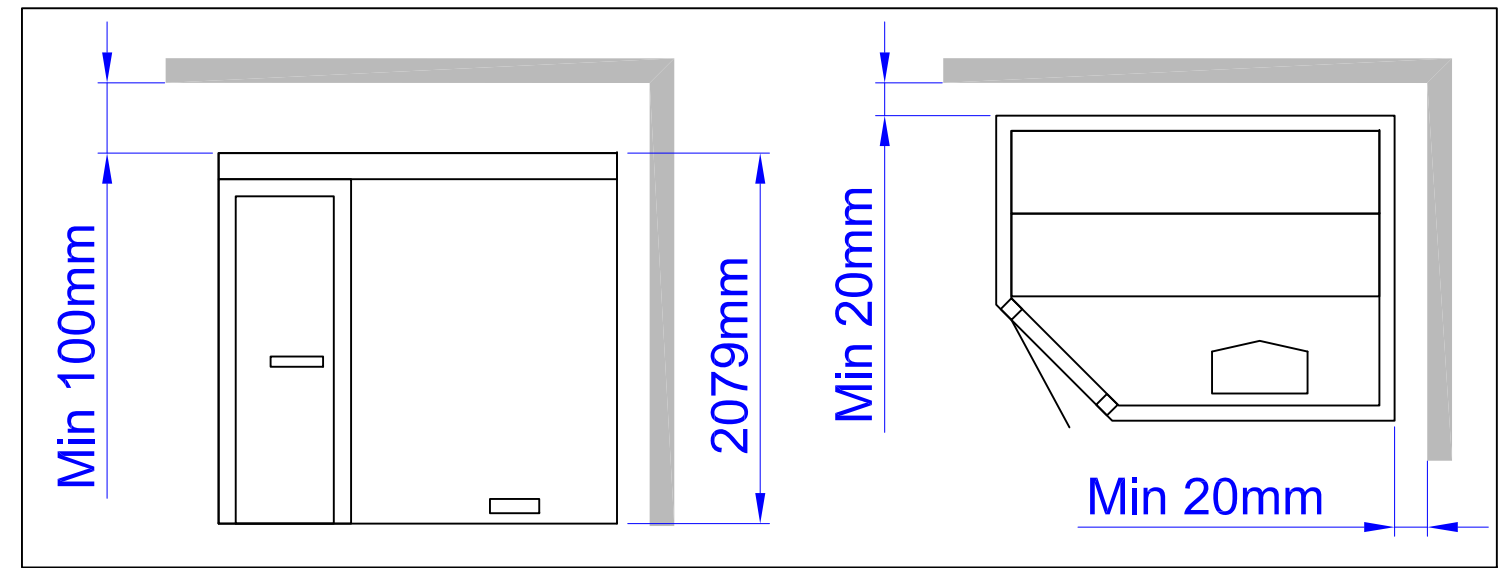

LAYOUTS HARMONY PRO SQUARE CORNER

1930X1675

1930X1930

2440X1930

1930X2440

2700X2440

2440X2700

3210X2440

1930x1675/c

1930x1930/c

2440x1930/c

1930x2440/c

2700x2440/c

2440x2700/c

3210x2440/c

Harmony PRO 1930x1675/c

Placerad i vänster hörn

Placed in left corner

Harmony PRO 1930x1675/c

Placerad i höger hörn
Placed in right corner

Harmony PRO 1930x1930/c

Placerad i vänster hörn

Placed in left corner

Harmony PRO 1930x1930/c

Placerad i höger hörn
Placed in right corner

Harmony PRO 2440x1930/c

Placerad i vänster hörn

Placed in left corner

Harmony PRO 2440x1930/c

Placerad i höger hörn
Placed in right corner

Harmony PRO 1930x2440/c