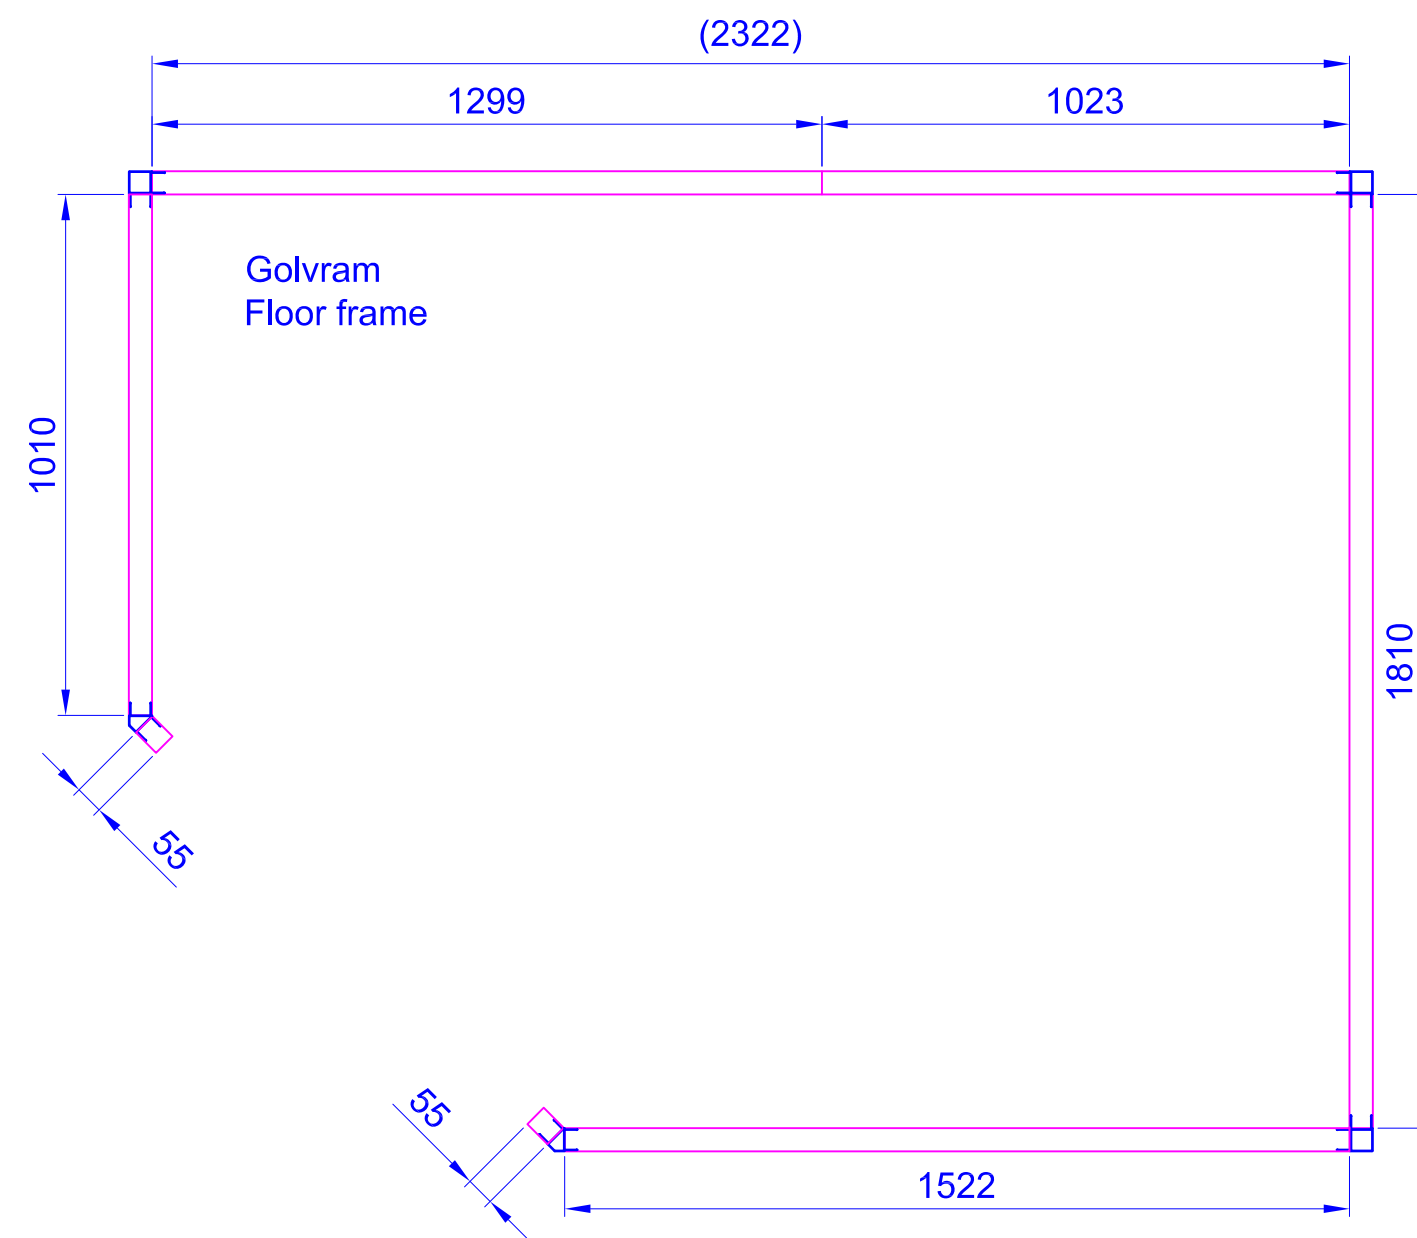

LAYOUTS HARMONY PRO SQUARE CORNER

1930X1675

1930X1930

2440X1930

1930X2440

2700X2440

2440X2700

3210X2440

1930x1675/c

1930x1930/c

2440x1930/c

1930x2440/c

2700x2440/c

2440x2700/c

3210x2440/c

Harmony PRO 1930x1675/c

Placerad i vänster hörn

Placed in left corner

Harmony PRO 1930x1675/c

Placerad i höger hörn
Placed in right corner

Harmony PRO 1930x1930/c

Placerad i vänster hörn

Placed in left corner

Harmony PRO 1930x1930/c

Placerad i höger hörn
Placed in right corner

Harmony PRO 2440x1930/c

Placerad i vänster hörn

Placed in left corner

Harmony PRO 2440x1930/c

Placerad i höger hörn
Placed in right corner

Harmony PRO 1930x2440/c