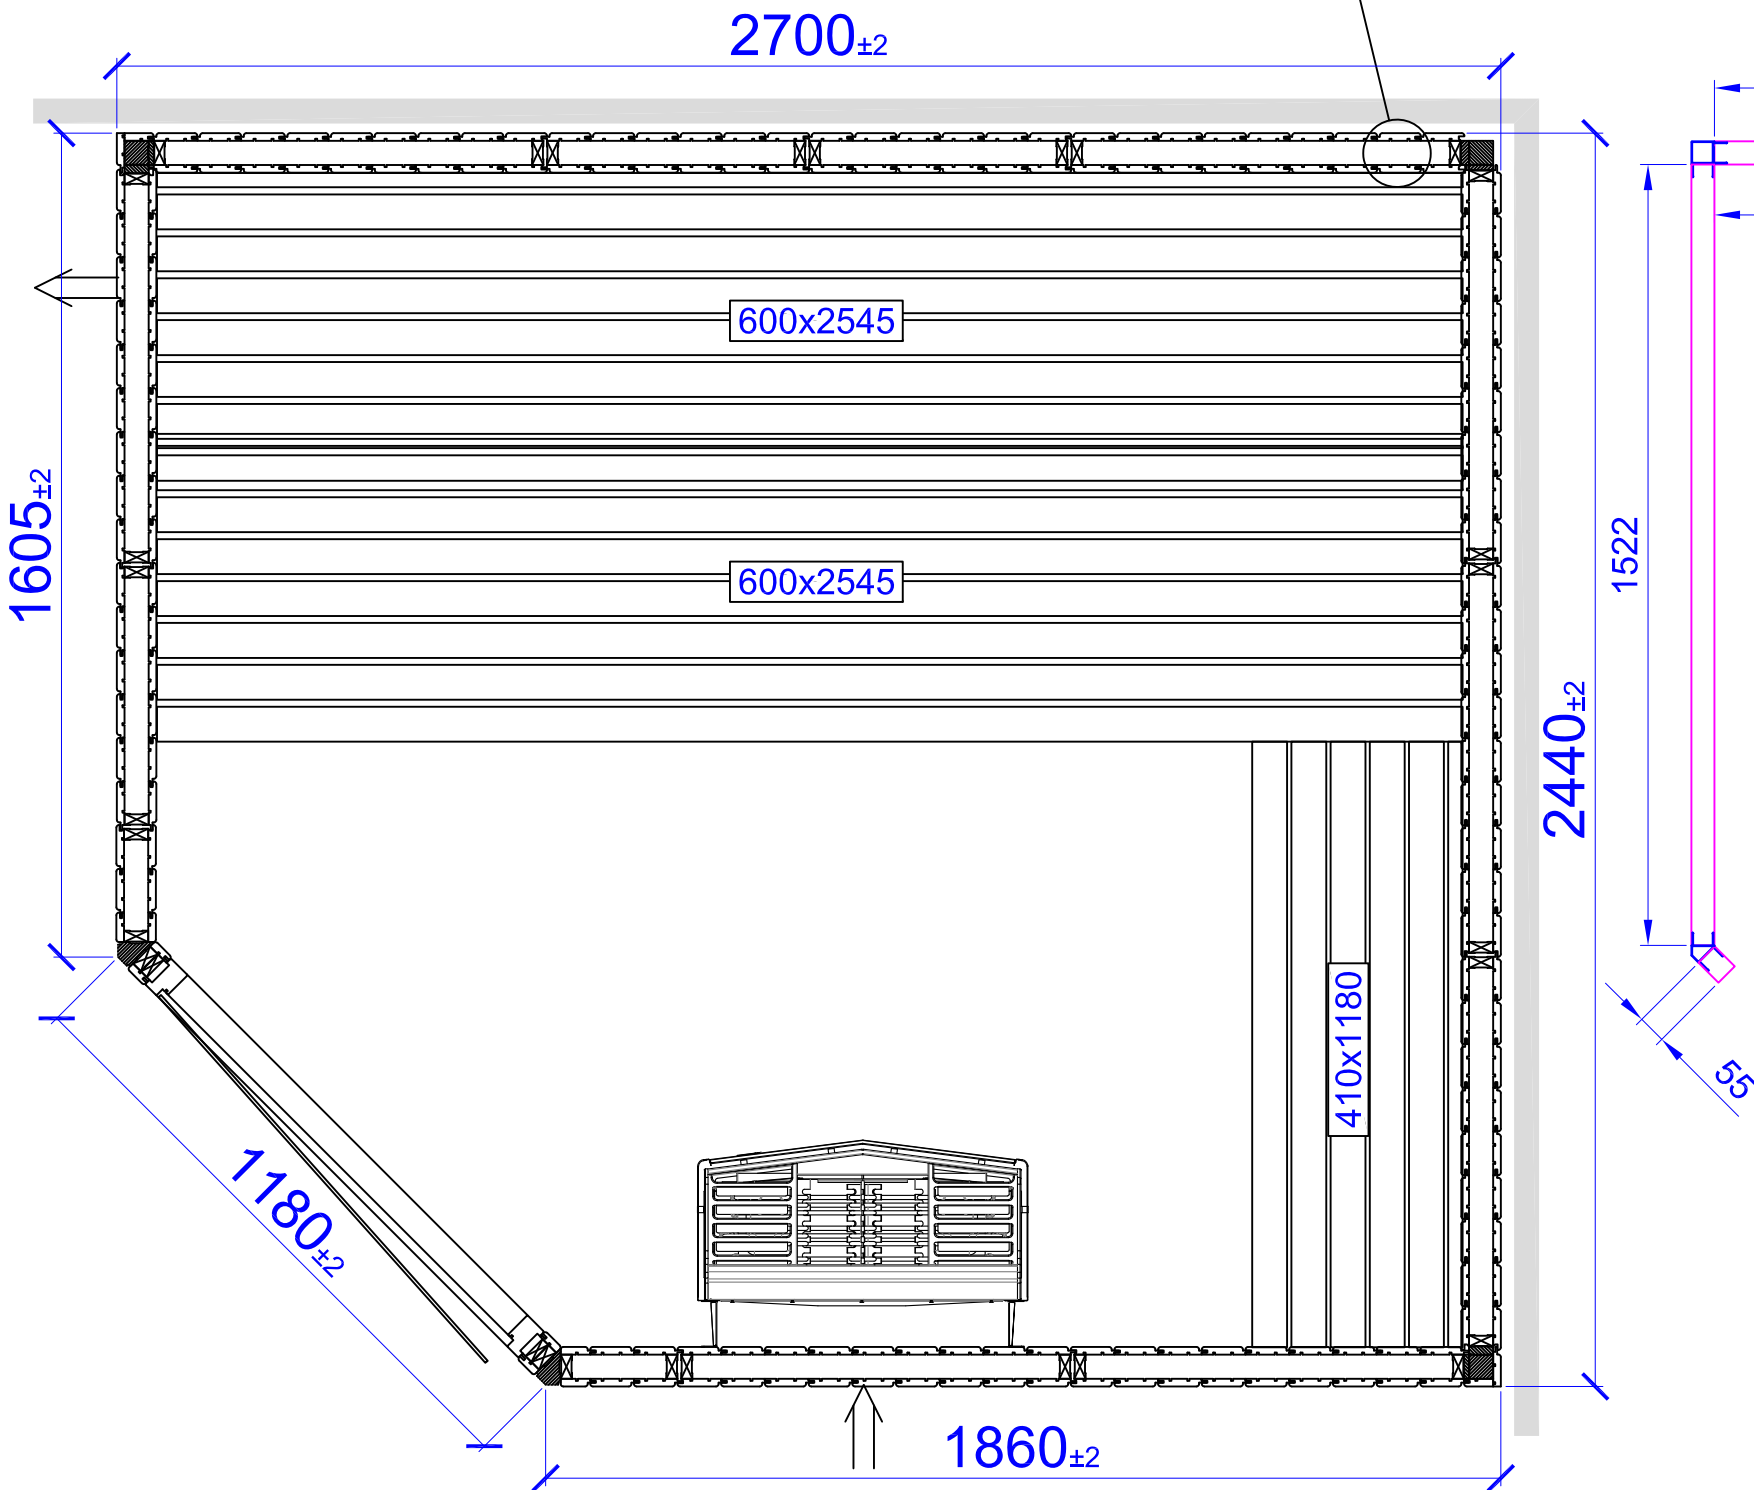

LAYOUTS HARMONY PRO SQUARE CORNER

1930X1675

1930X1930

2440X1930

1930X2440

2700X2440

2440X2700

3210X2440

Placerad i höger hörn
Placed in right corner

Harmony PRO 2440x1930/c

Placerad i vänster hörn

Placed in left corner

Harmony PRO 2440x1930/c

Placerad i höger hörn
Placed in right corner

Harmony PRO 1930x2440/c

Placerad i vänster hörn

Placed in left corner

Art.nr 2900 4649

Harmony PRO 2700x2440/c

Placerad i höger hörn

Placed in right corner

Art.nr 2900 4649

TYLÖ®

Harmony PRO 2440x2700/c

Placerad i vänster hörn

Placed in left corner

Harmony PRO 2440x2700/c

Placerad i höger hörn
Placed in right corner

Harmony PRO 3210x2440/c

Placerad i vänster hörn

Placed in left corner