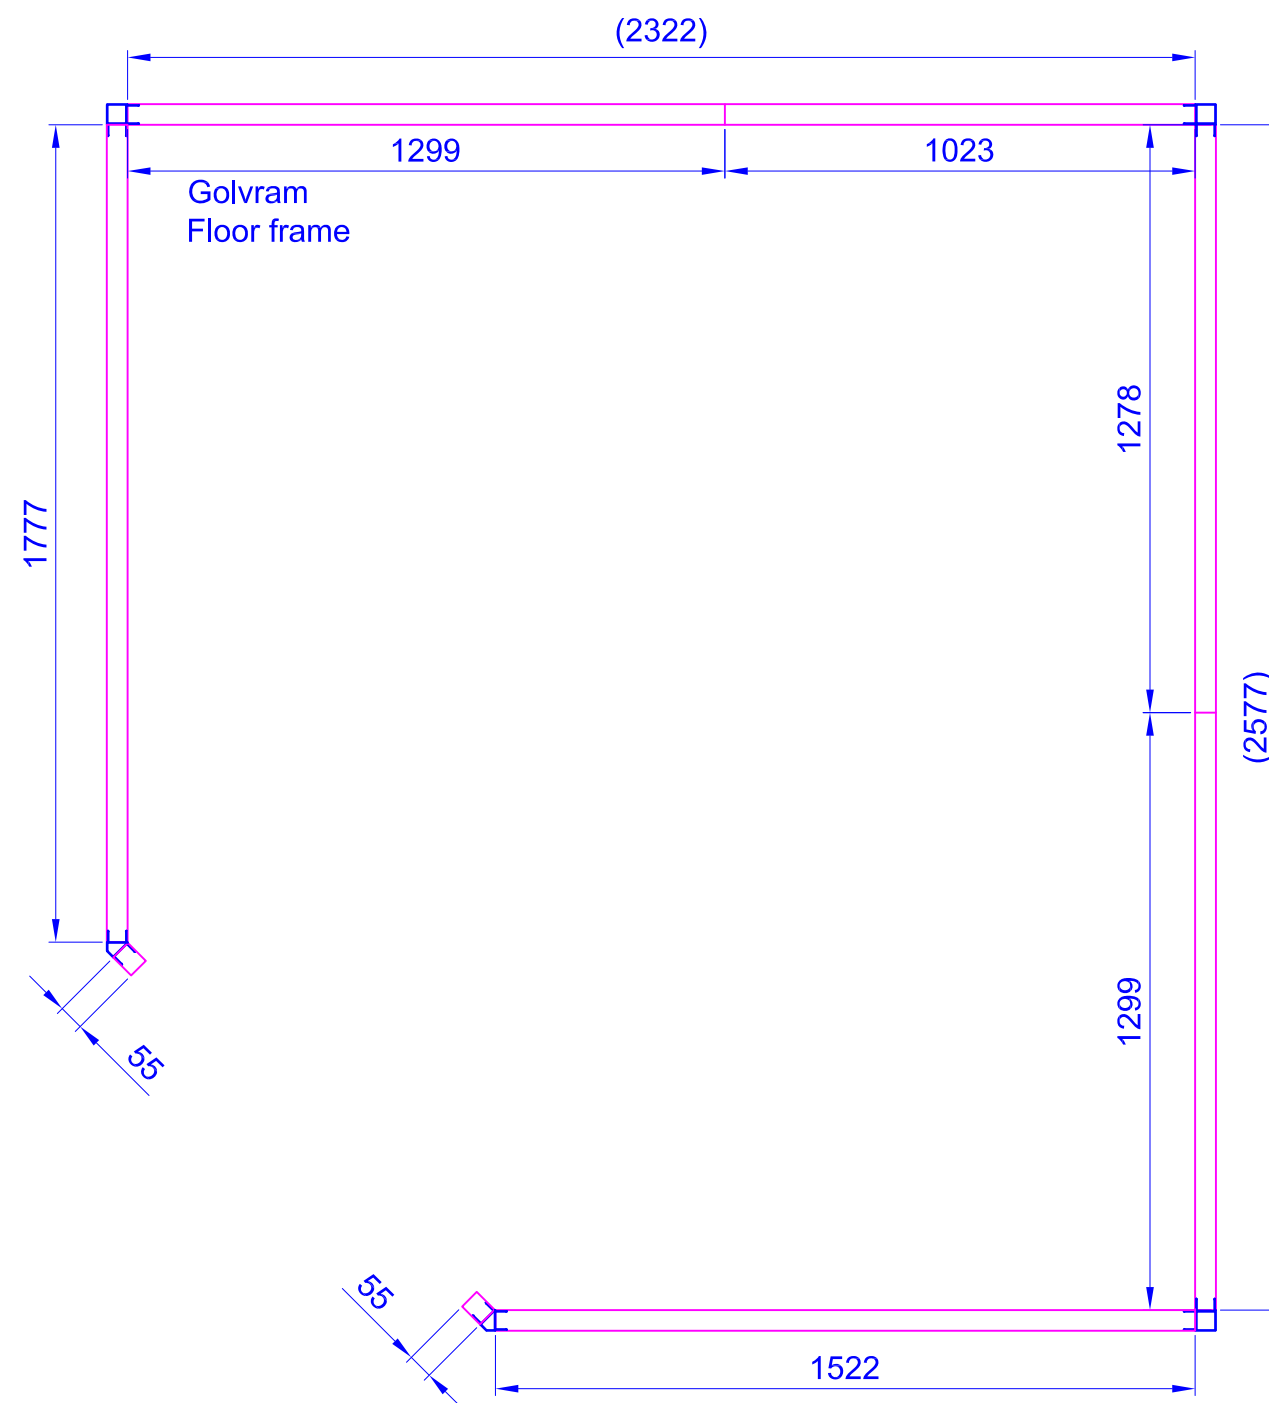

LAYOUTS HARMONY PRO SQUARE CORNER

1930X1675

1930X1930

2440X1930

1930X2440

2700X2440

2440X2700

3210X2440

1930x1675/c

1930x1930/c

2440x1930/c

1930x2440/c

2700x2440/c

2440x2700/c

3210x2440/c

Harmony PRO 1930x1675/c

Harmony PRO 2440x2700/c

Placerad i vänster hörn

Placed in left corner

Harmony PRO 2440x2700/c

Placerad i höger hörn
Placed in right corner

Harmony PRO 3210x2440/c

Placerad i vänster hörn

Placed in left corner

Harmony PRO 3210x2440/c

Placerad i höger hörn
Placed in right corner