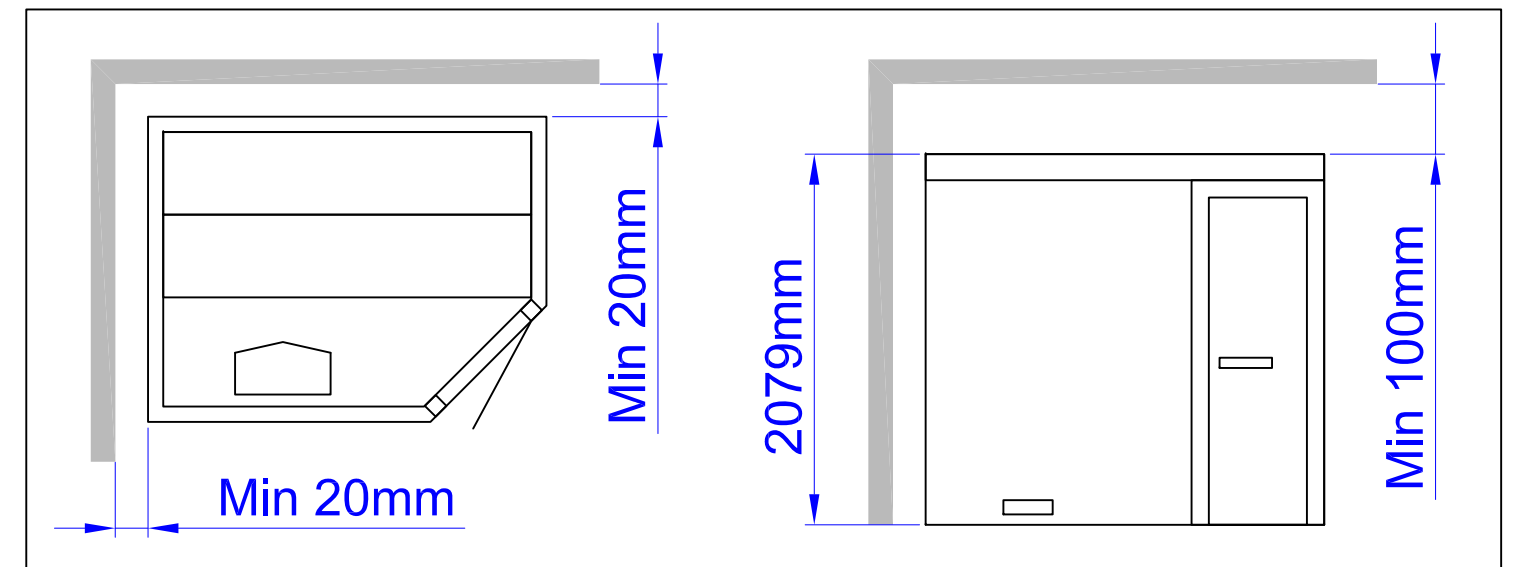

LAYOUTS HARMONY PRO SQUARE CORNER

1930X1675

1930X1930

2440X1930

1930X2440

2700X2440

2440X2700

3210X2440

1930x1675/c

1930x1930/c

2440x1930/c

1930x2440/c

2700x2440/c

2440x2700/c

3210x2440/c

Harmony PRO 1930x1675/c

Placerad i vänster hörn

Placed in left corner

Harmony PRO 1930x1675/c

Placerad i höger hörn
Placed in right corner

Harmony PRO 1930x1930/c

Placerad i vänster hörn

Placed in left corner

Harmony PRO 1930x1930/c

Placerad i höger hörn
Placed in right corner

Harmony PRO 2440x1930/c

Placerad i vänster hörn

Placed in left corner

Harmony PRO 2440x1930/c

Placerad i höger hörn
Placed in right corner

Harmony PRO 1930x2440/c