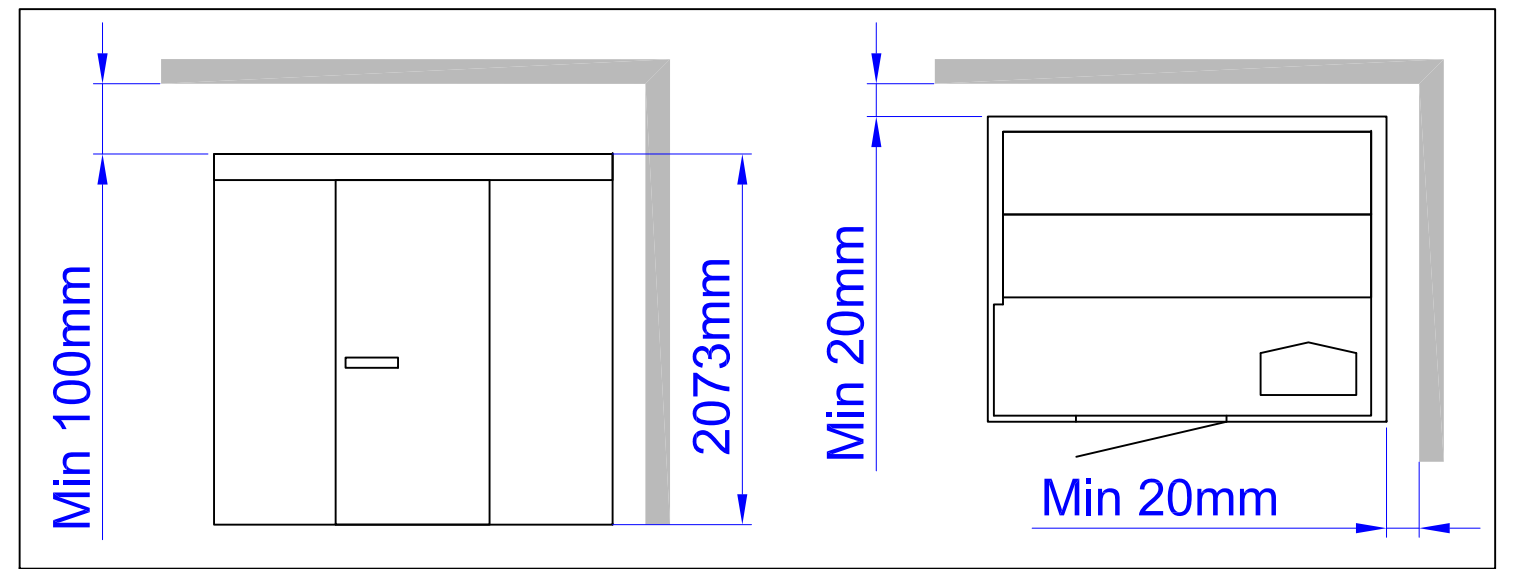

# Harmony GC Hö/R 1670x1670

Placerad i vänster hörn, glashörn till höger

Placed in left corner, glass corner to the right

# Harmony GC Vä/L 1670x1670

Placerad i höger hörn, glashörn till vänster

Placed in right corner, glass corner to the left

# Harmony GC Hö/R 1925x1670

Placerad i vänster hörn, glashörn till höger

Placed in left corner, glass corner to the right