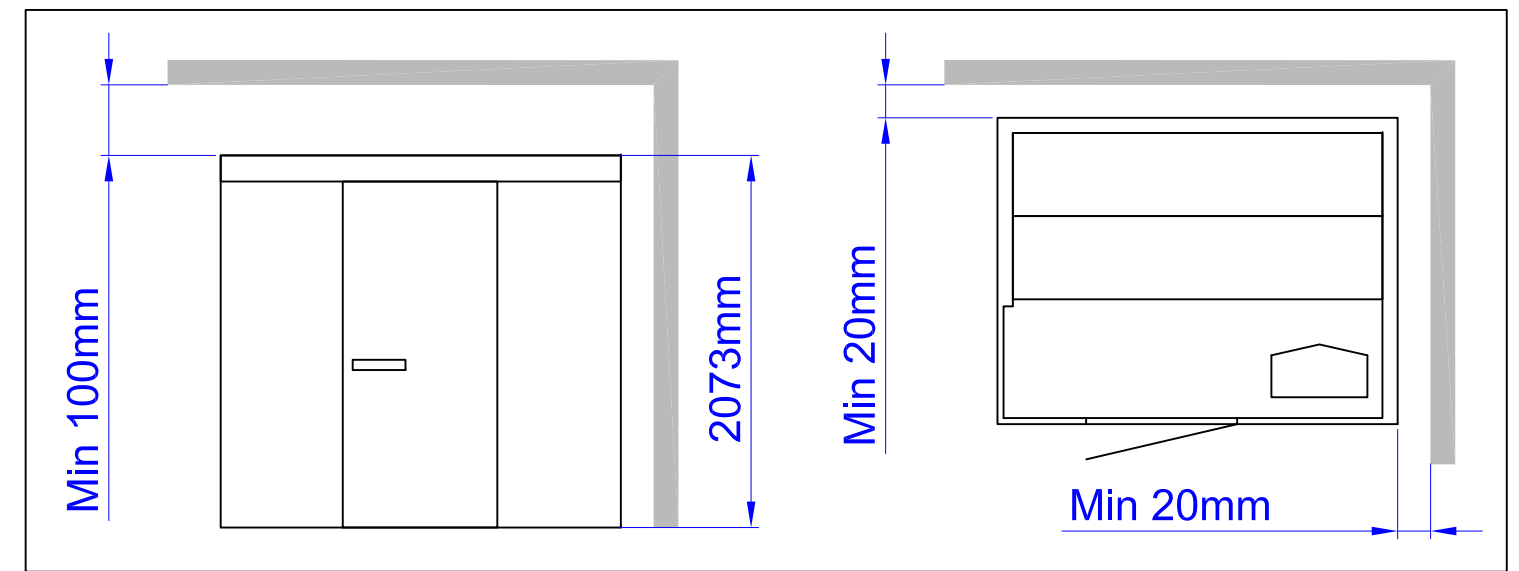

# Harmony GC Vä/L 2690x1925

Placerad i höger hörn, glashörn till vänster

Placed in right corner, glass corner to the left

# Harmony GC Hö/R 2180x2180

Placerad i vänster hörn, glashörn till höger

Placed in left corner, glass corner to the right

# Harmony GC Vä/L 2180x2180

Placerad i höger hörn, glashörn till vänster

Placed in right corner, glass corner to the left

# Harmony GC Hö/R 2435x2180

Placerad i vänster hörn, glashörn till höger

Placed in left corner, glass corner to the right