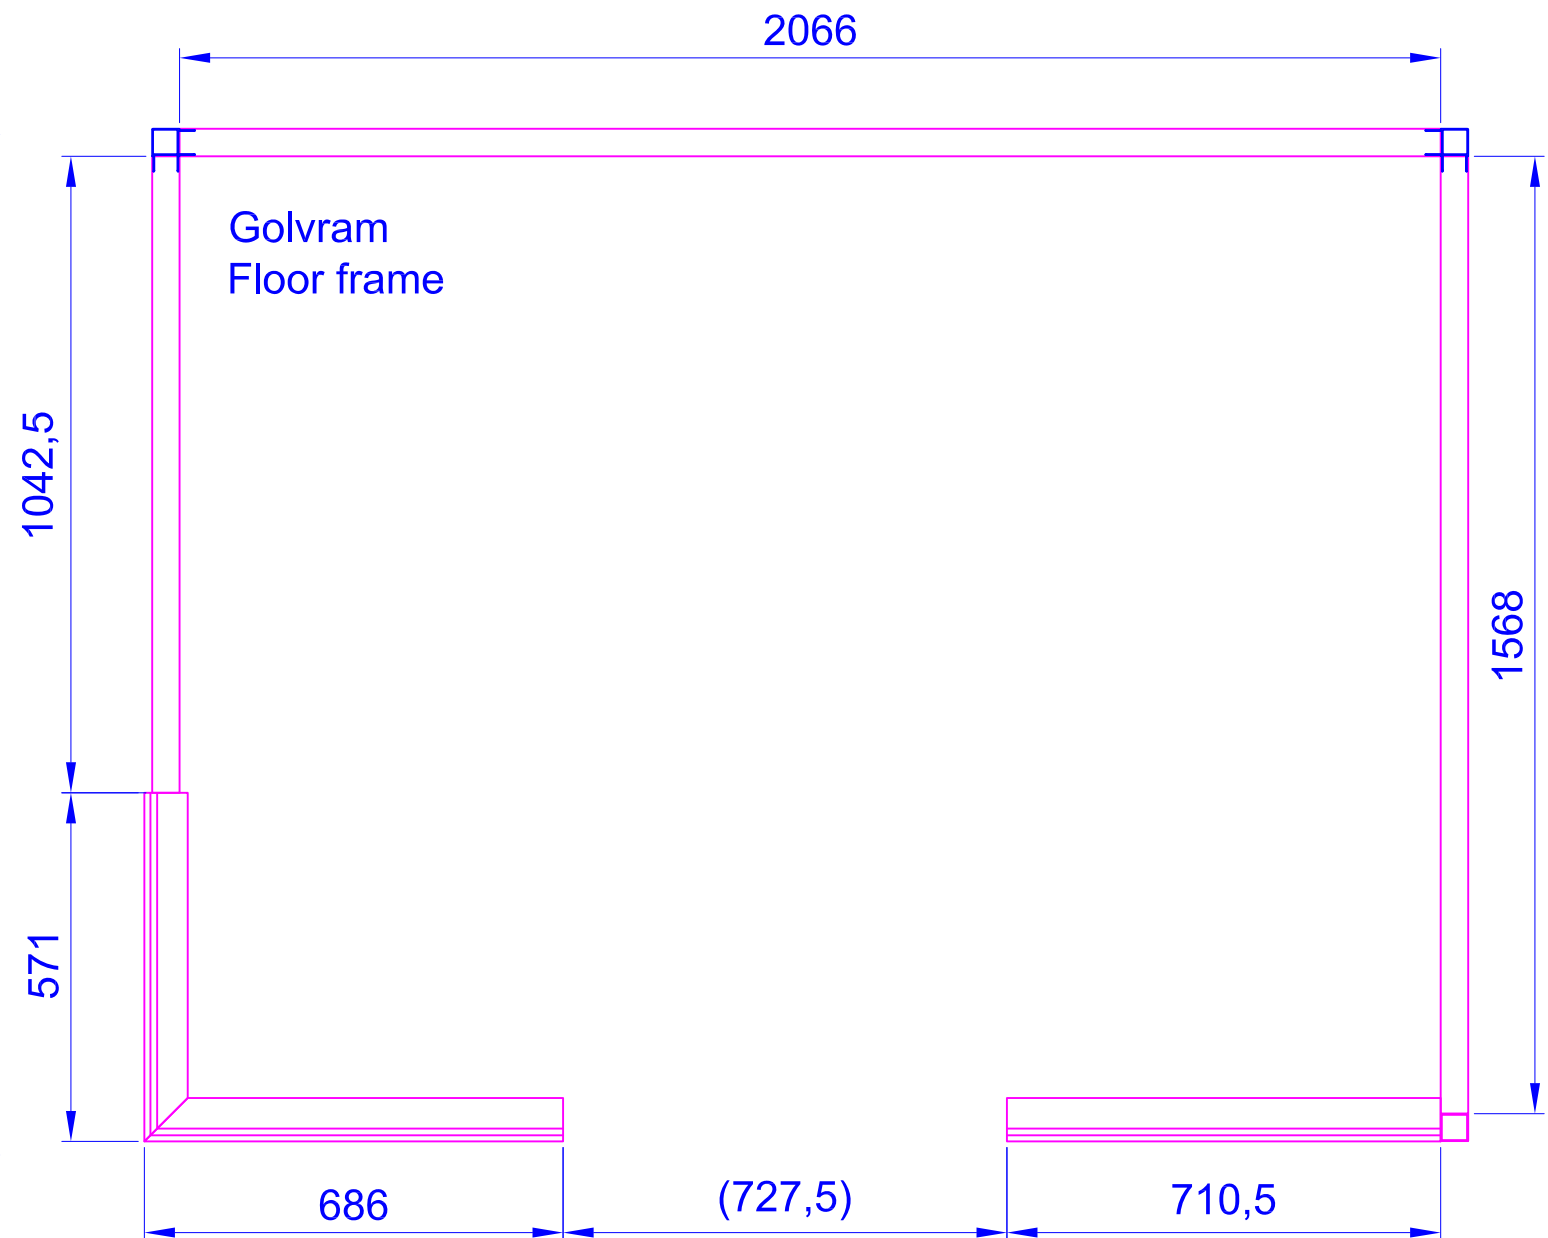

Harmony GC Vä/L 2180x1670

Placerad i höger hörn, glashörn till vänster

Placed in right corner, glass corner to the left