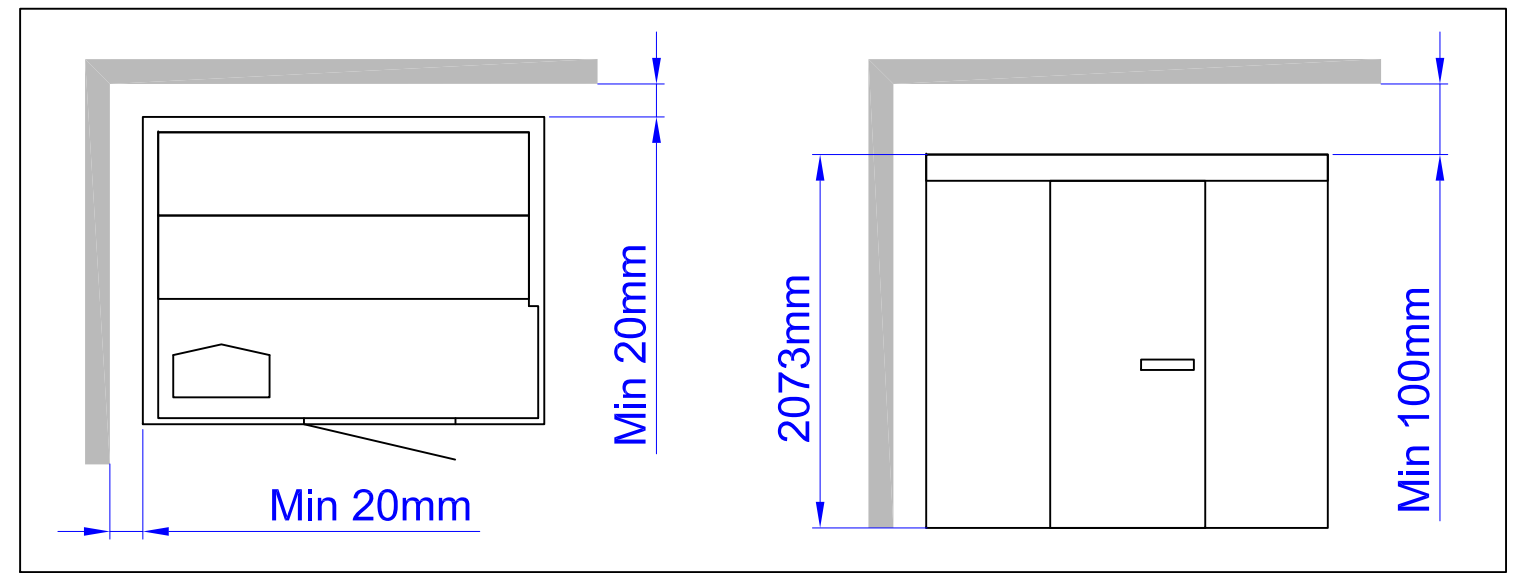

# Harmony GC Vä/L 2180x1925

Placerad i höger hörn, glashörn till vänster

Placed in right corner, glass corner to the left

# Harmony GC Hö/R 2435x1925

Placerad i vänster hörn, glashörn till höger

Placed in left corner, glass corner to the right