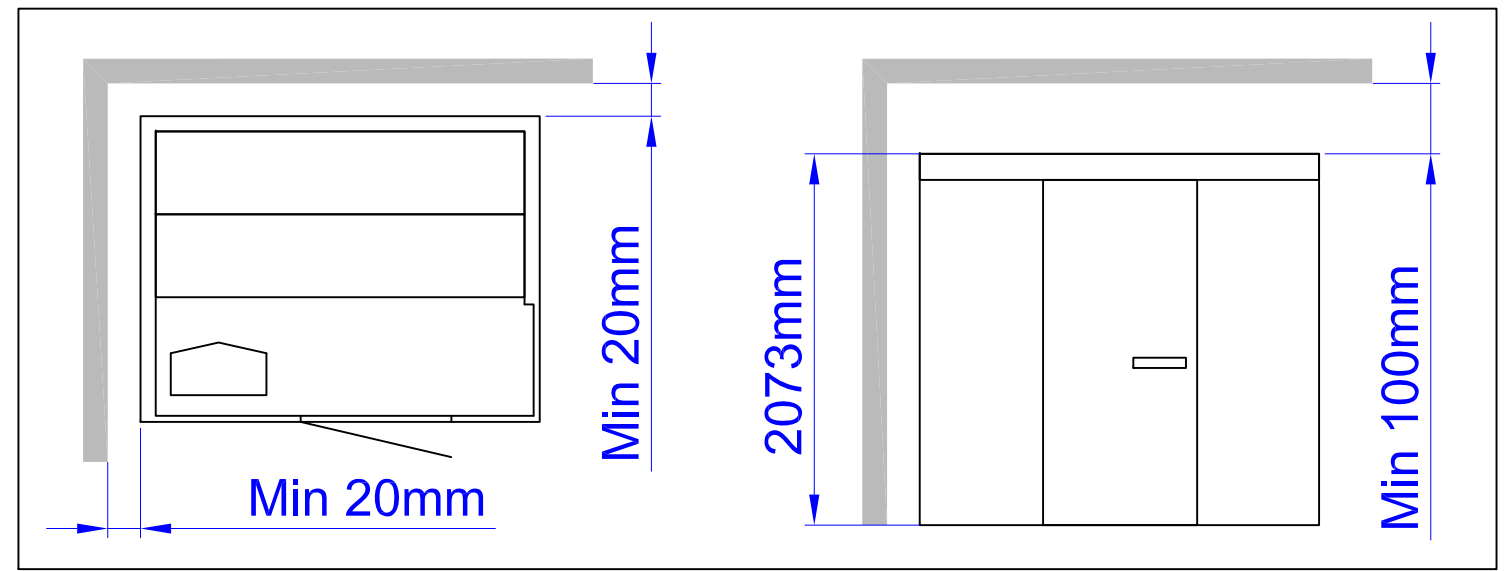

# Harmony GC Hö/R 1925x1670

Placerad i vänster hörn, glashörn till höger

Placed in left corner, glass corner to the right

# Harmony GC Vä/L 1925x1670

Placerad i höger hörn, glashörn till vänster

Placed in right corner, glass corner to the left

# Harmony GC Hö/R 2180x1670

Placerad i vänster hörn, glashörn till höger

Placed in left corner, glass corner to the right