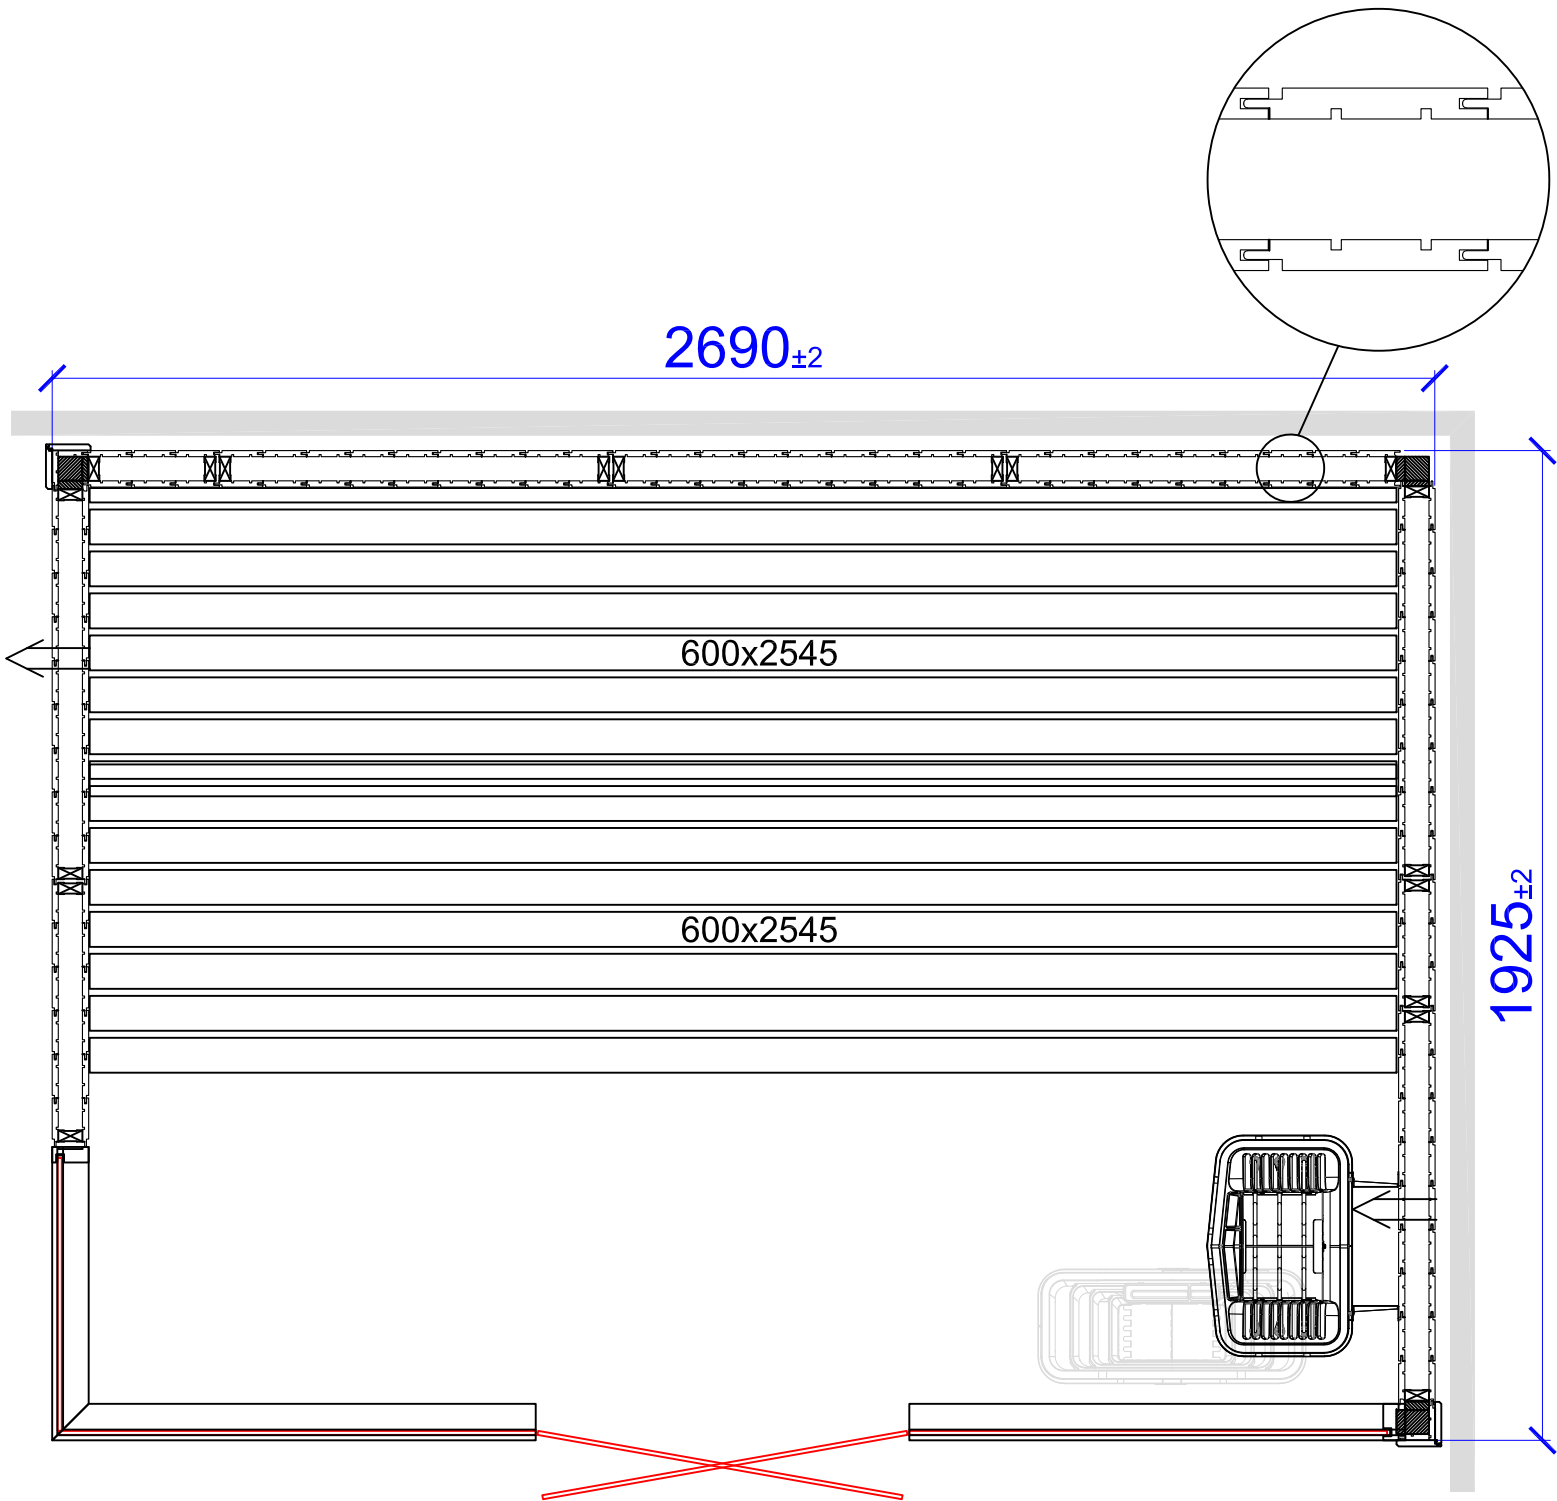

Harmony GC Vä/L 2690x1925

Placerad i höger hörn, glashörn till vänster

Placed in right corner, glass corner to the left