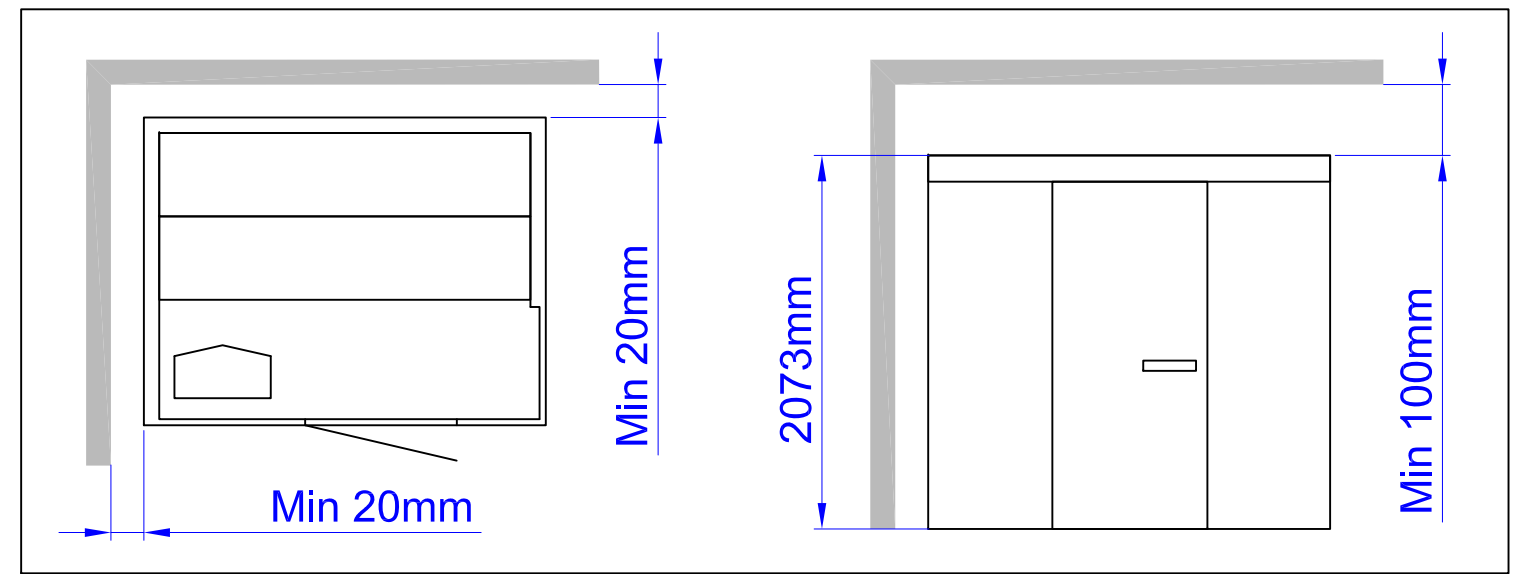

# Harmony GC Hö/R 2180x2180

Placerad i vänster hörn, glashörn till höger

Placed in left corner, glass corner to the right

# Harmony GC Vä/L 2180x2180

Placerad i höger hörn, glashörn till vänster

Placed in right corner, glass corner to the left

# Harmony GC Hö/R 2435x2180

Placerad i vänster hörn, glashörn till höger

Placed in left corner, glass corner to the right