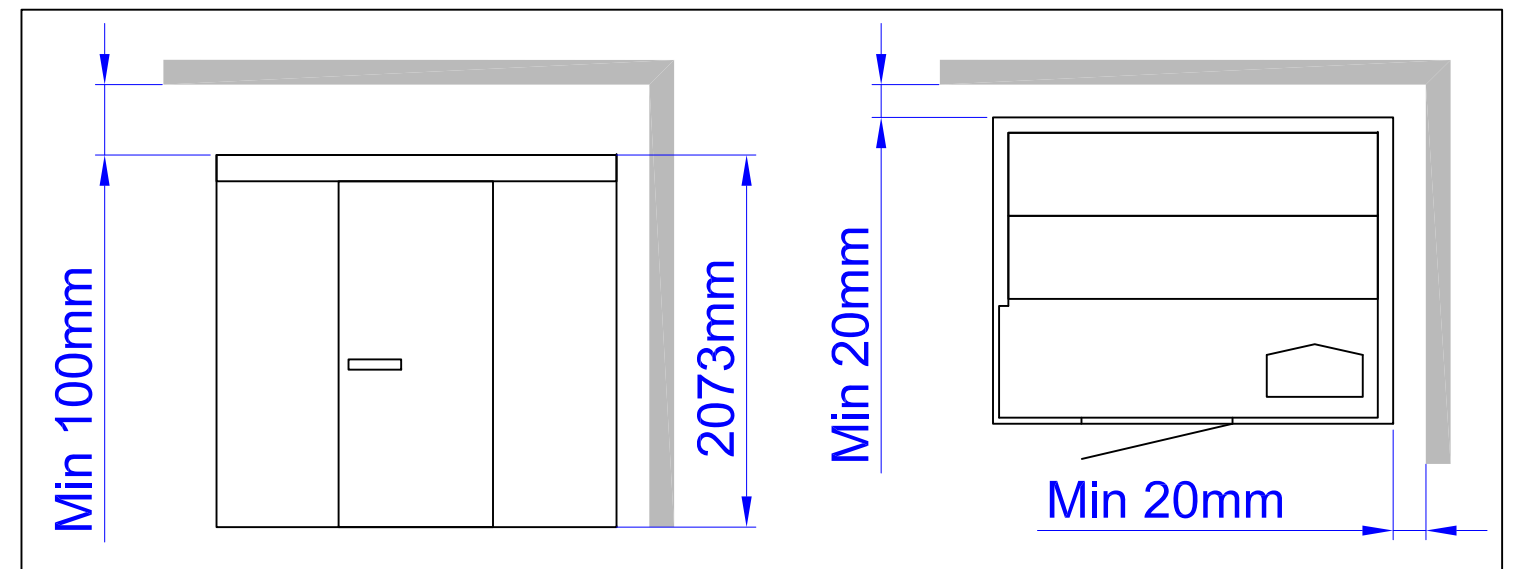

# Harmony GC Hö/R 1670x1670

Placerad i vänster hörn, glashörn till höger

Placed in left corner, glass corner to the right

# Harmony GC Vä/L 1670x1670

Placerad i höger hörn, glashörn till vänster

Placed in right corner, glass corner to the left

# Harmony GC Hö/R 1925x1670

Placerad i vänster hörn, glashörn till höger

Placed in left corner, glass corner to the right

# Harmony GC Vä/L 1925x1670

Placerad i höger hörn, glashörn till vänster

Placed in right corner, glass corner to the left