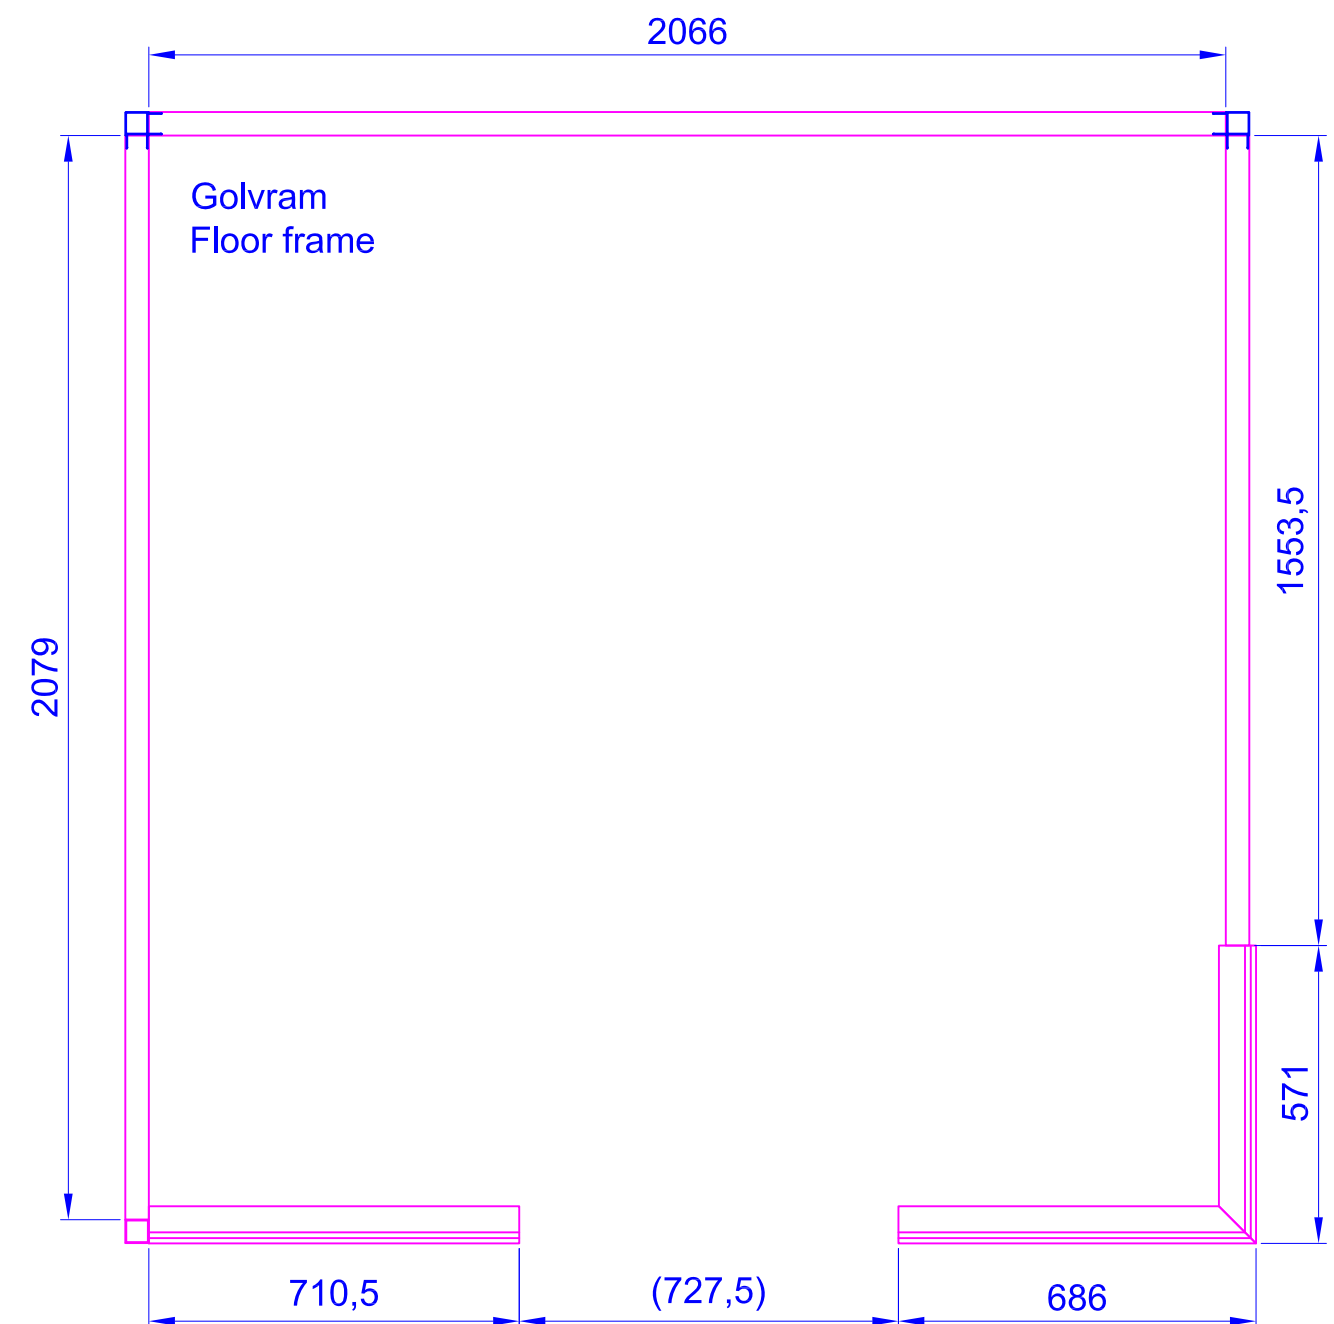

Harmony GC Hö/R 2180x2180

Placerad i vänster hörn, glashörn till höger

Placed in left corner, glass corner to the right