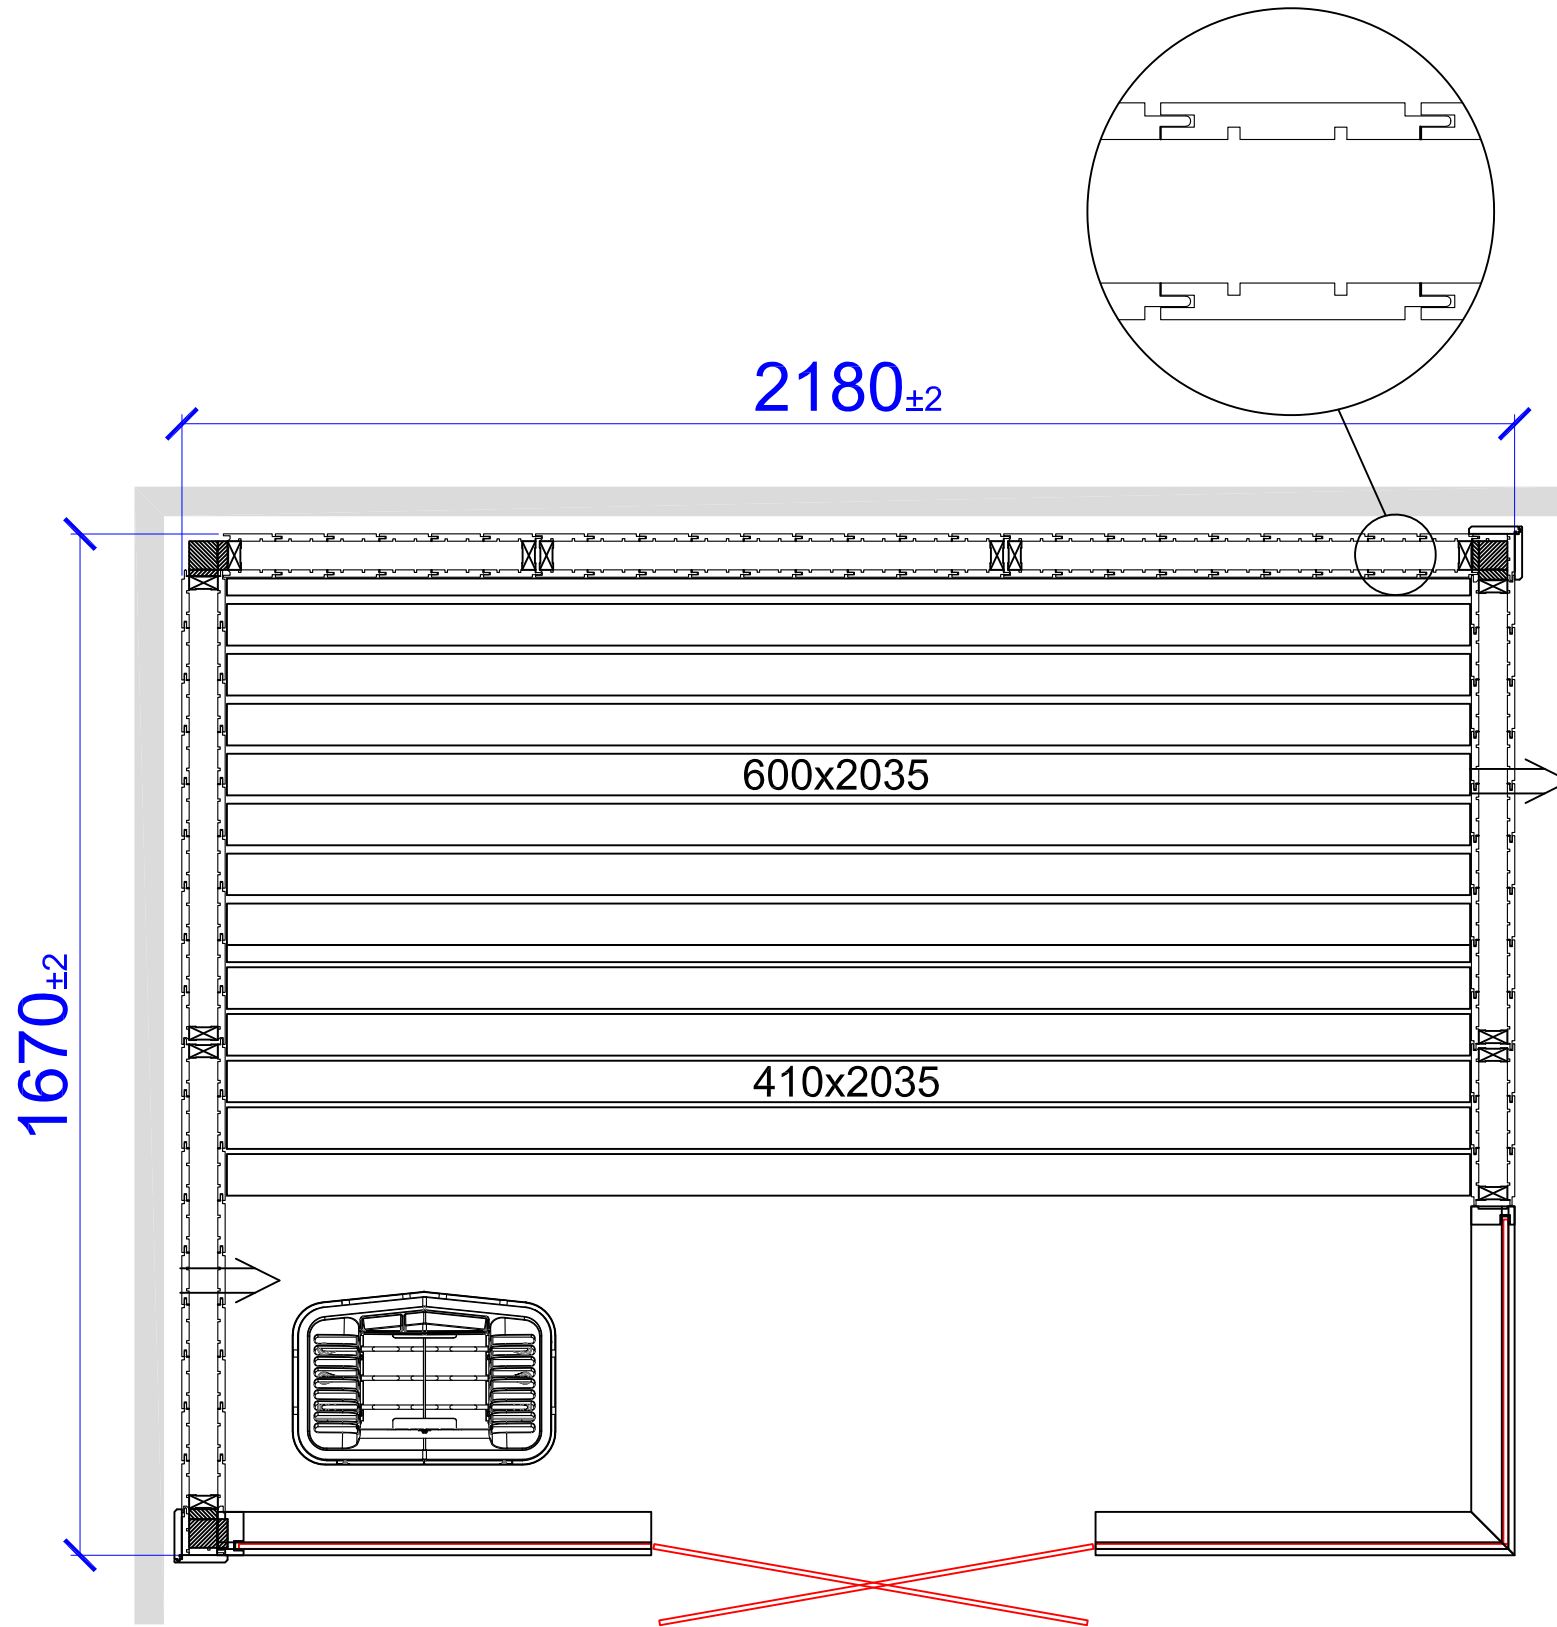

Harmony GC Hö/R 2180x1670

Placerad i vänster hörn, glashörn till höger

Placed in left corner, glass corner to the right