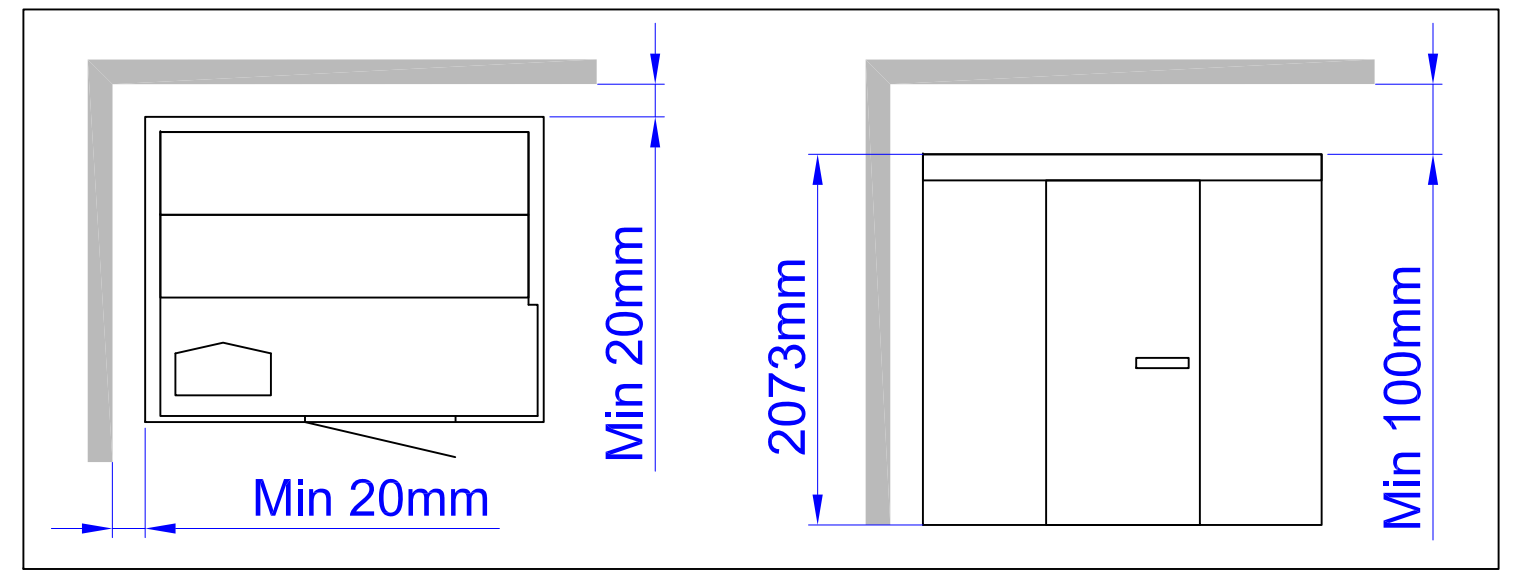

# Harmony GC Hö/R 1670x1670

Placerad i vänster hörn, glashörn till höger

Placed in left corner, glass corner to the right

# Harmony GC Vä/L 1670x1670

Placerad i höger hörn, glashörn till vänster

Placed in right corner, glass corner to the left

# Harmony GC Hö/R 1925x1670

Placerad i vänster hörn, glashörn till höger

Placed in left corner, glass corner to the right