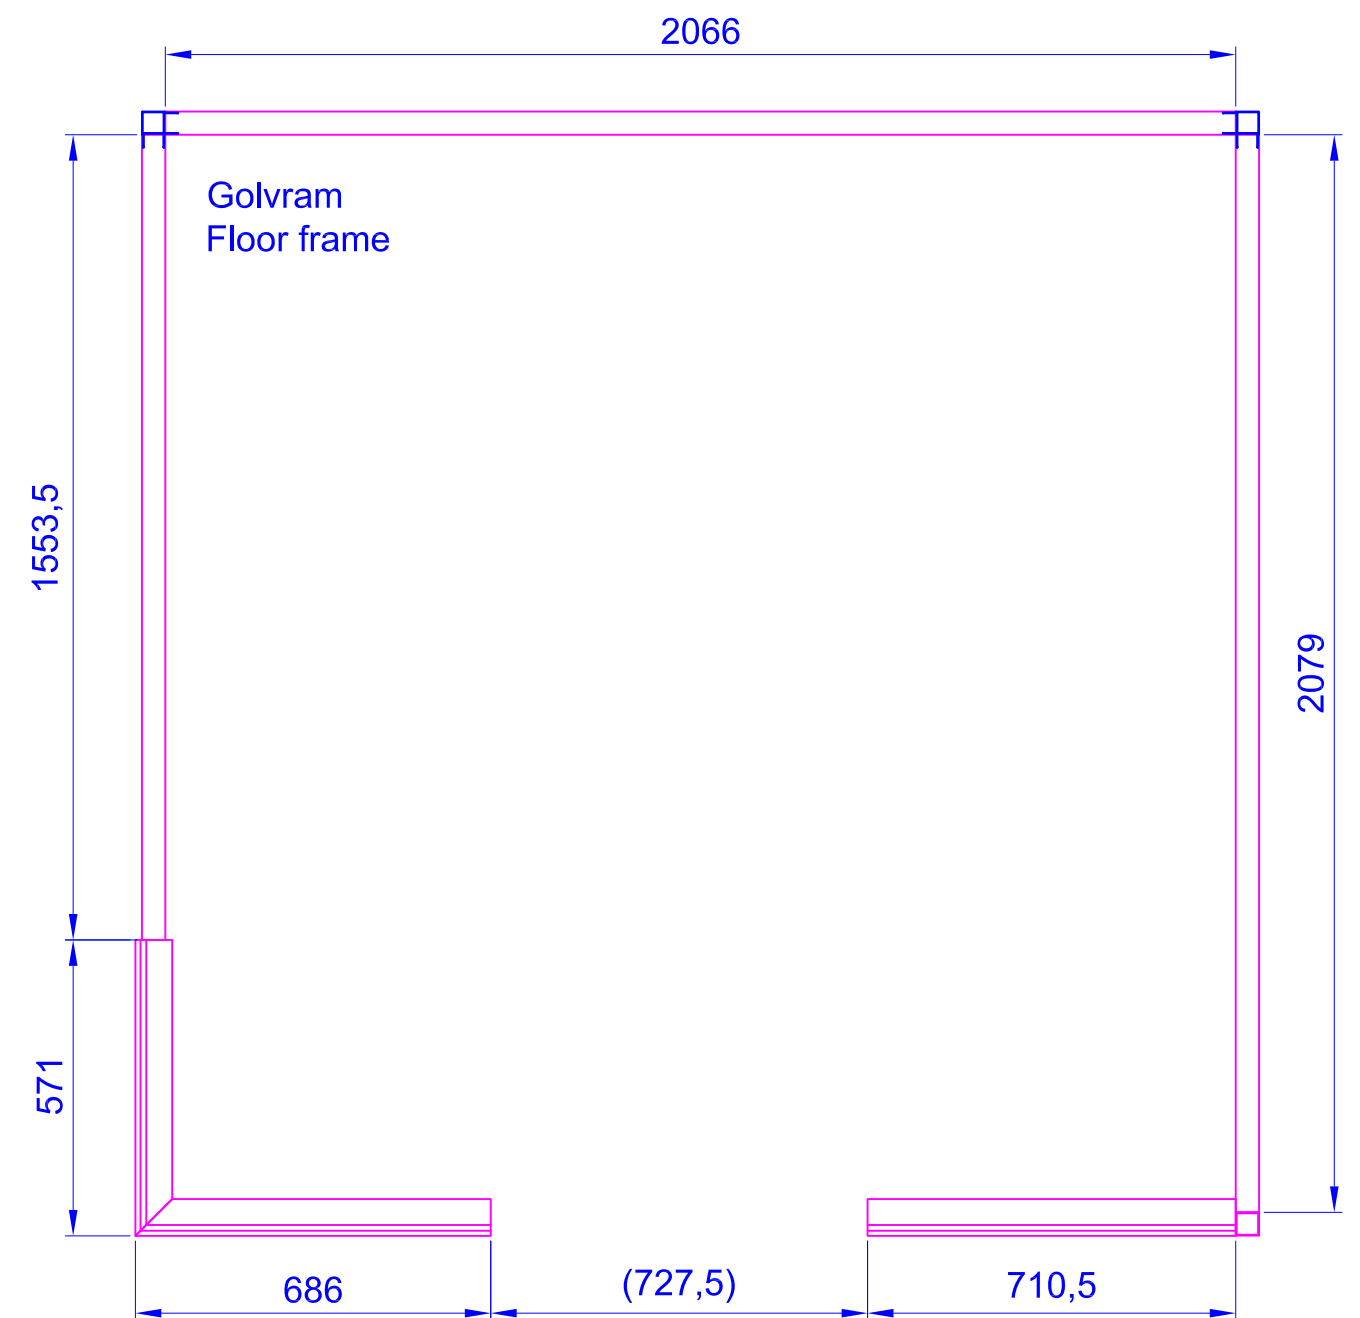

Harmony GC Vä/L 2180x2180

Placerad i höger hörn, glashörn till vänster

Placed in right corner, glass corner to the left