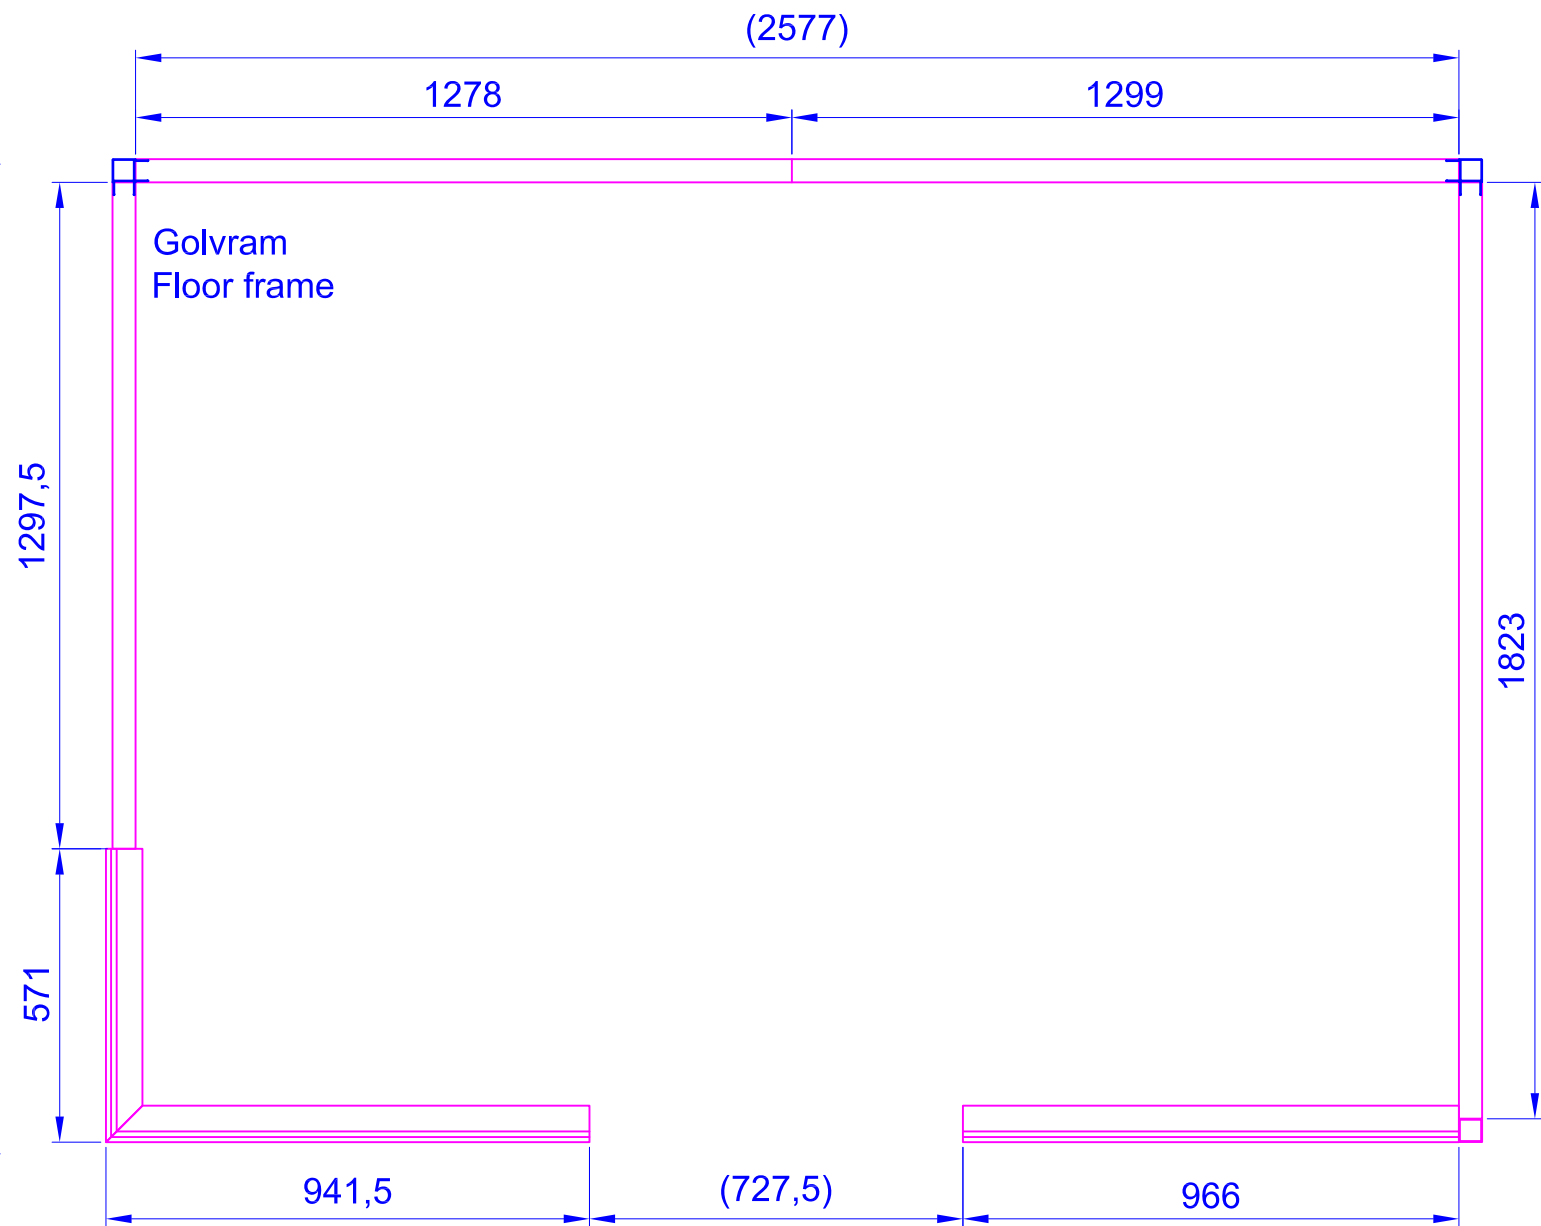

Harmony GC Vä/L 2690x1925

Placerad i höger hörn, glashörn till vänster

Placed in right corner, glass corner to the left