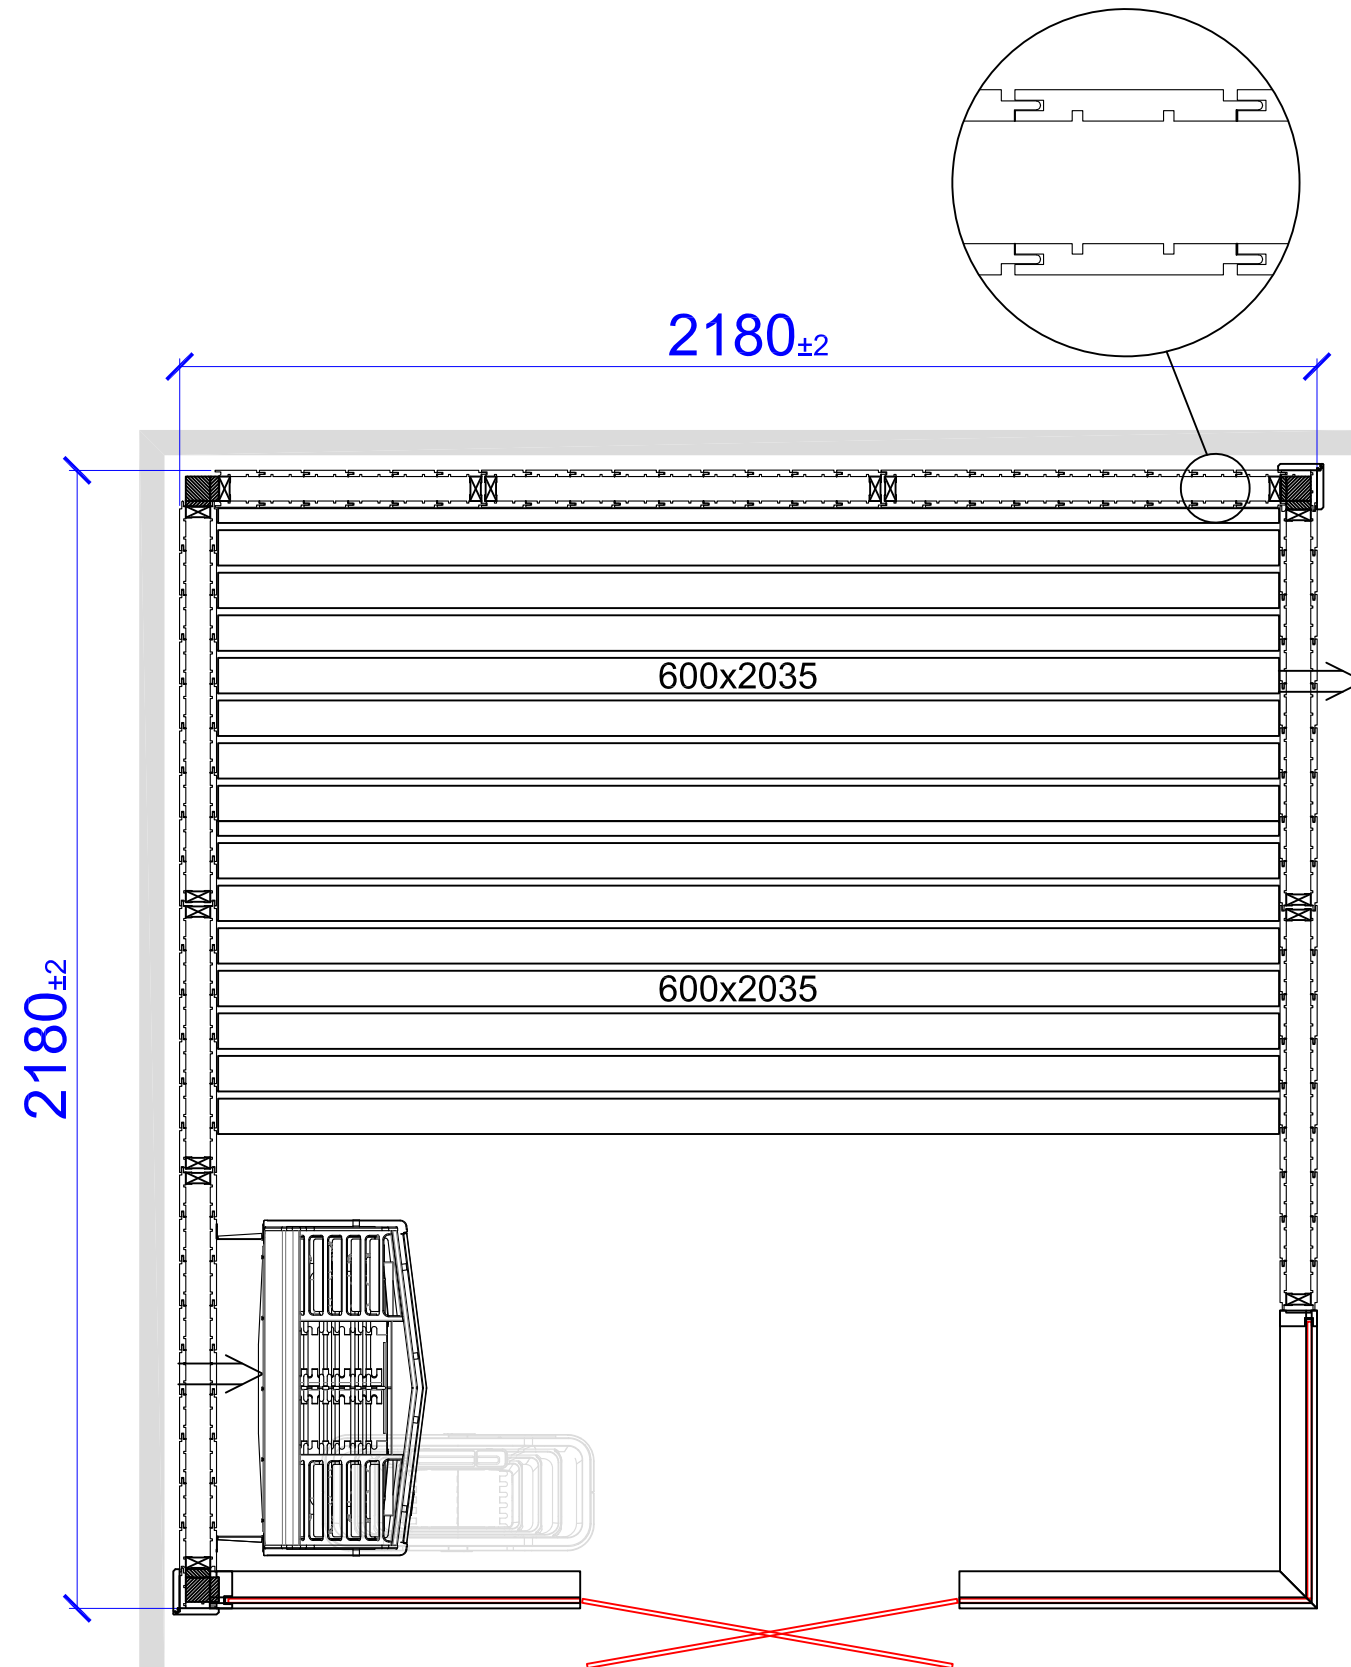

2180X2180

2435X2180

# Harmony GC Vä/L 2690x1925

Placerad i höger hörn, glashörn till vänster

Placed in right corner, glass corner to the left

# Harmony GC Hö/R 2180x2180

Placerad i vänster hörn, glashörn till höger

Placed in left corner, glass corner to the right