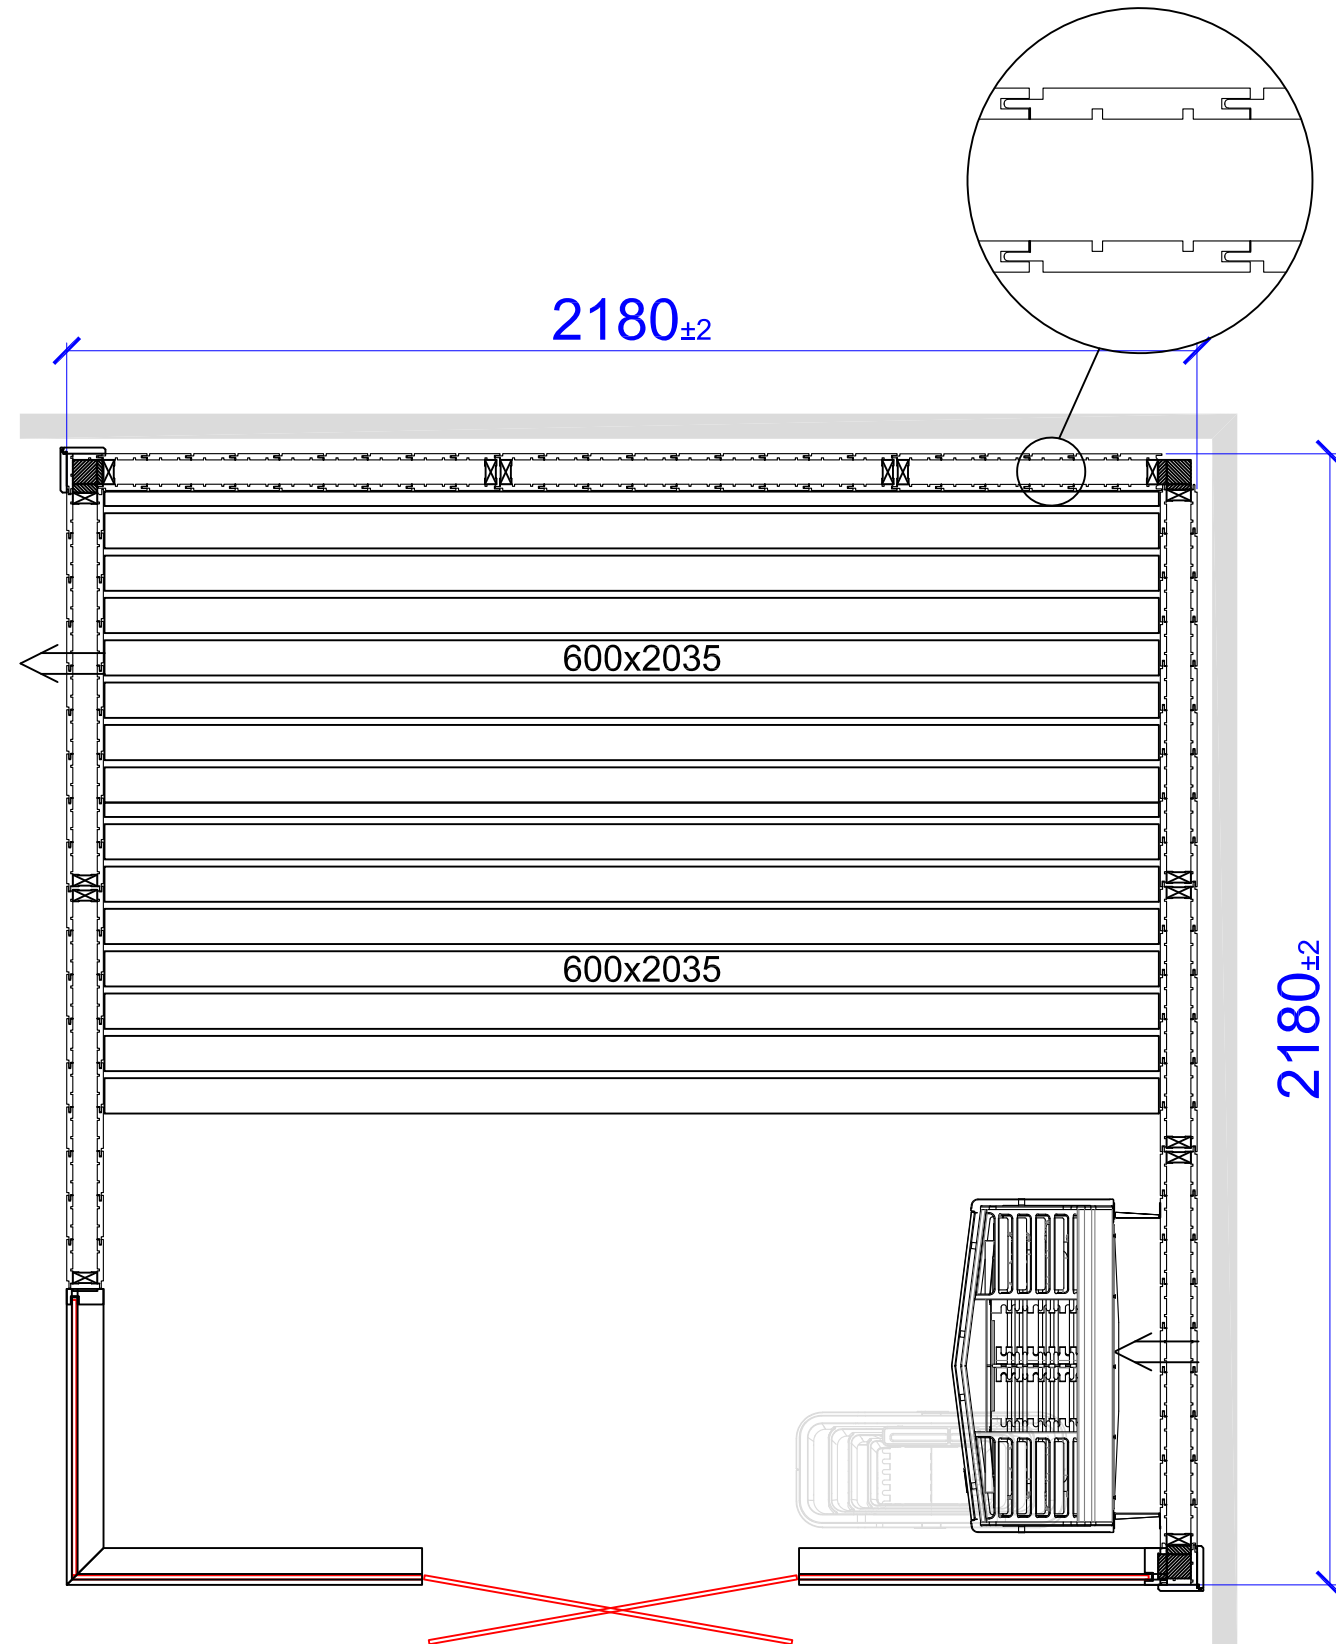

2180X2180

2435X2180

# Harmony GC Hö/R 2180x2180

Placerad i vänster hörn, glashörn till höger

Placed in left corner, glass corner to the right

# Harmony GC Vä/L 2180x2180

Placerad i höger hörn, glashörn till vänster

Placed in right corner, glass corner to the left