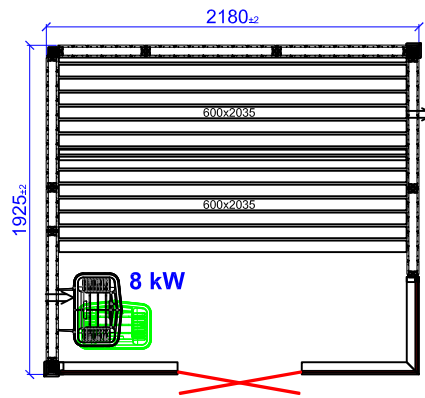

# Harmony GC Left

1670x1670

1925x1670

2180x1670

1925x1925

2180x1925

2435x1925

2690x1925

2180x2180

2435x2180