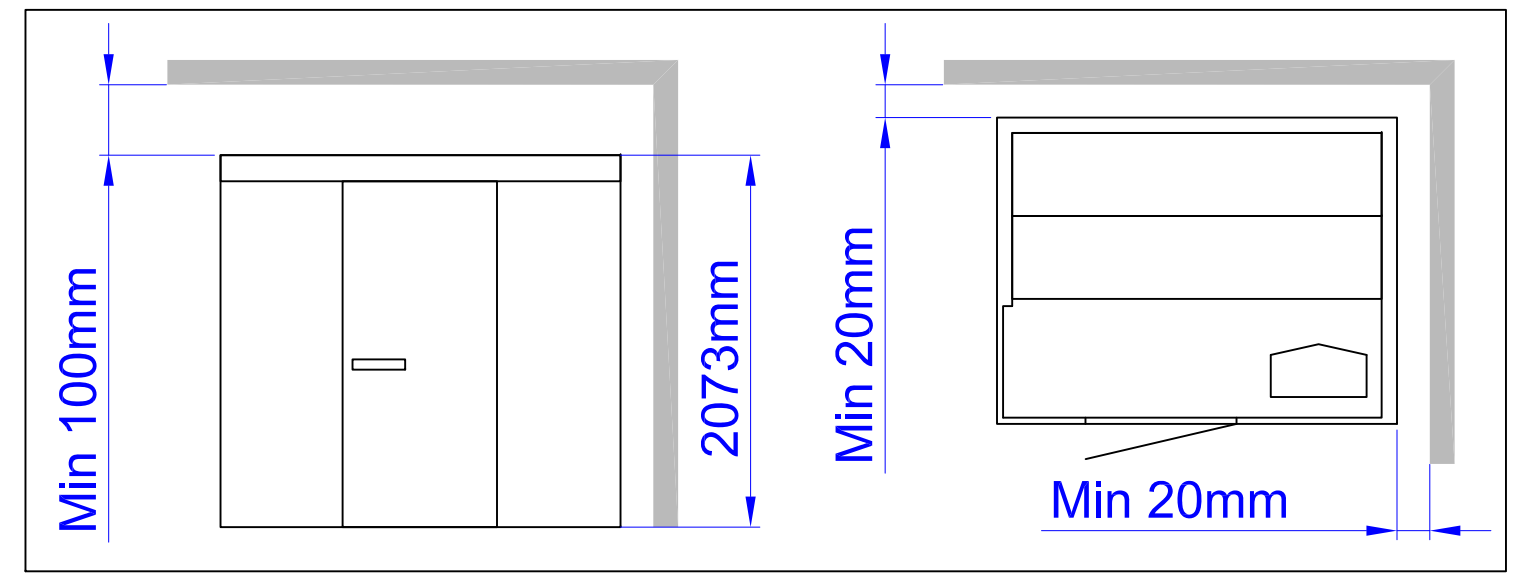

# Harmony GC Vä/L 2180x1670

Placerad i höger hörn, glashörn till vänster

Placed in right corner, glass corner to the left

# Harmony GC Hö/R 1925x1925

Placerad i vänster hörn, glashörn till höger

Placed in left corner, glass corner to the right

# Harmony GC Vä/L 1925x1925

Placerad i höger hörn, glashörn till vänster

Placed in right corner, glass corner to the left