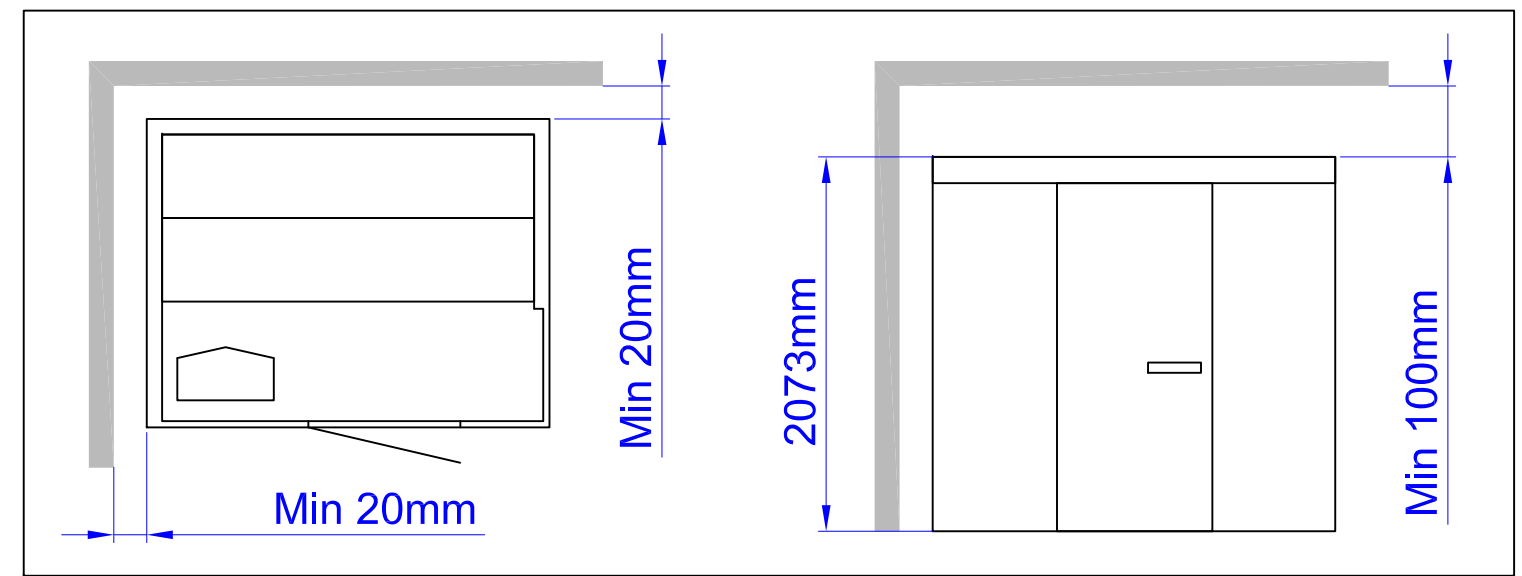

# Harmony GC Hö/R 2690x1925

Placerad i vänster hörn, glashörn till höger

Placed in left corner, glass corner to the right

# Harmony GC Vä/L 2690x1925

Placerad i höger hörn, glashörn till vänster

Placed in right corner, glass corner to the left

# Harmony GC Hö/R 2180x2180

Placerad i vänster hörn, glashörn till höger

Placed in left corner, glass corner to the right