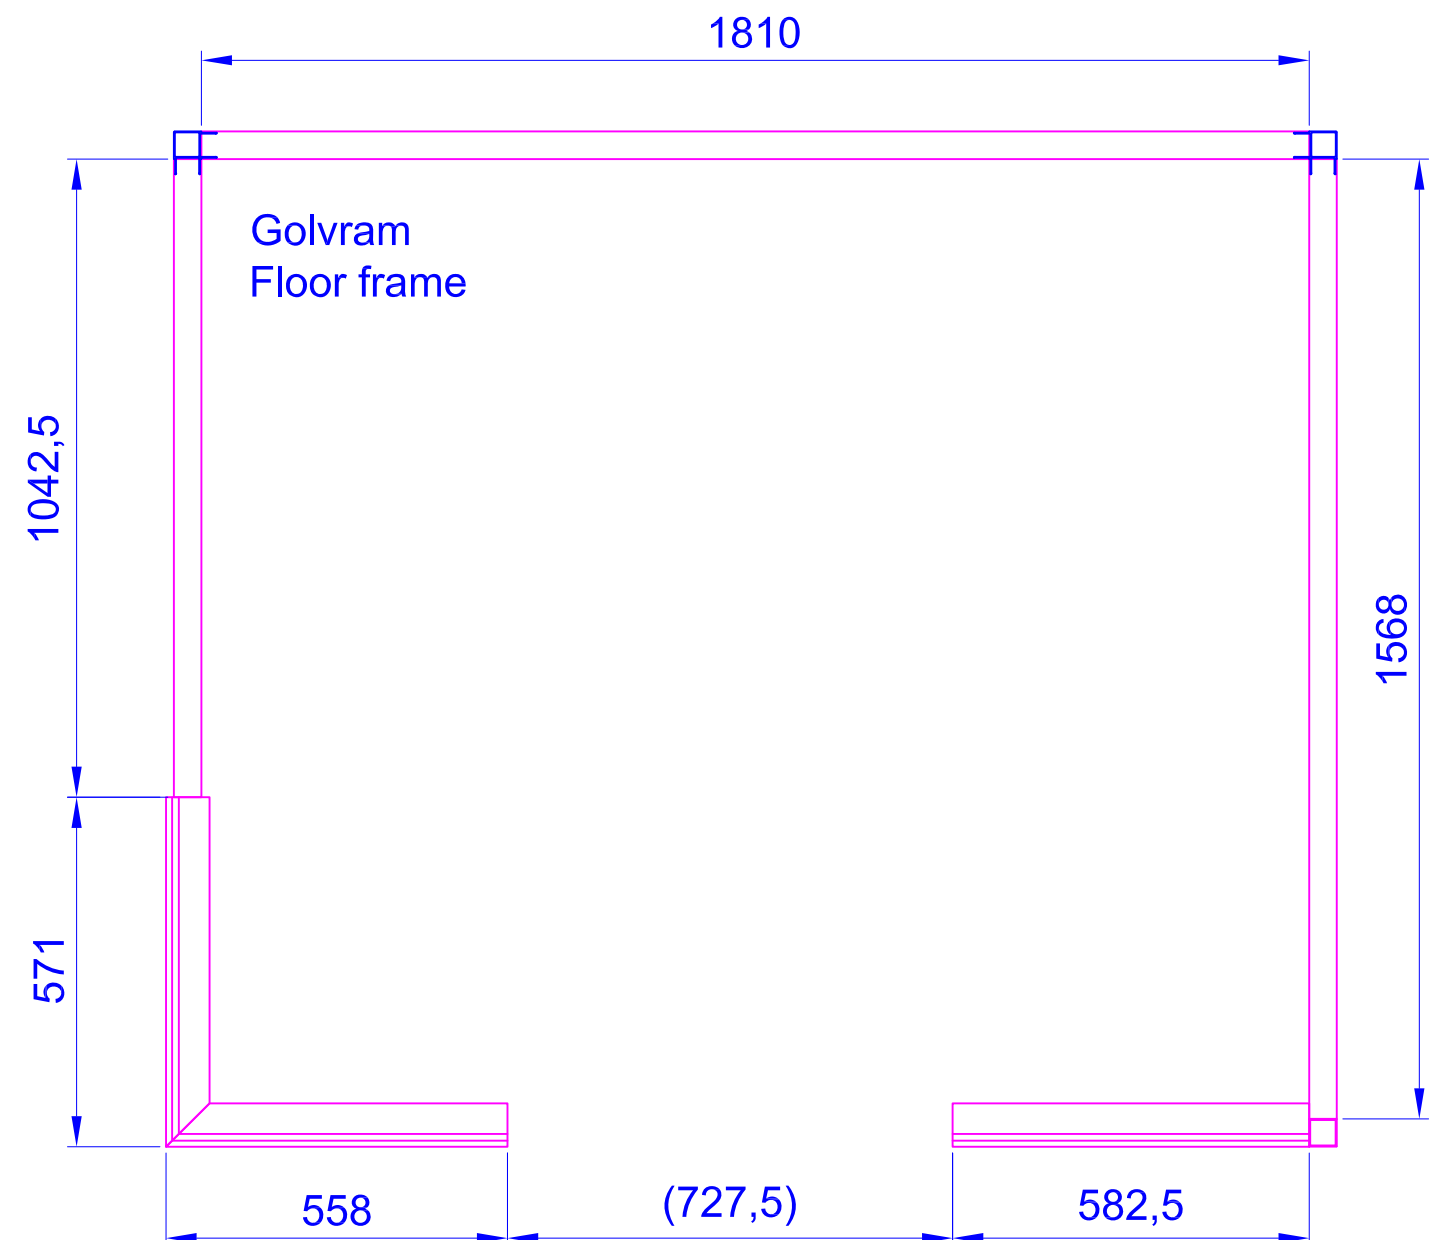

Harmony GC Vä/L 1925x1670

Placerad i höger hörn, glashörn till vänster

Placed in right corner, glass corner to the left