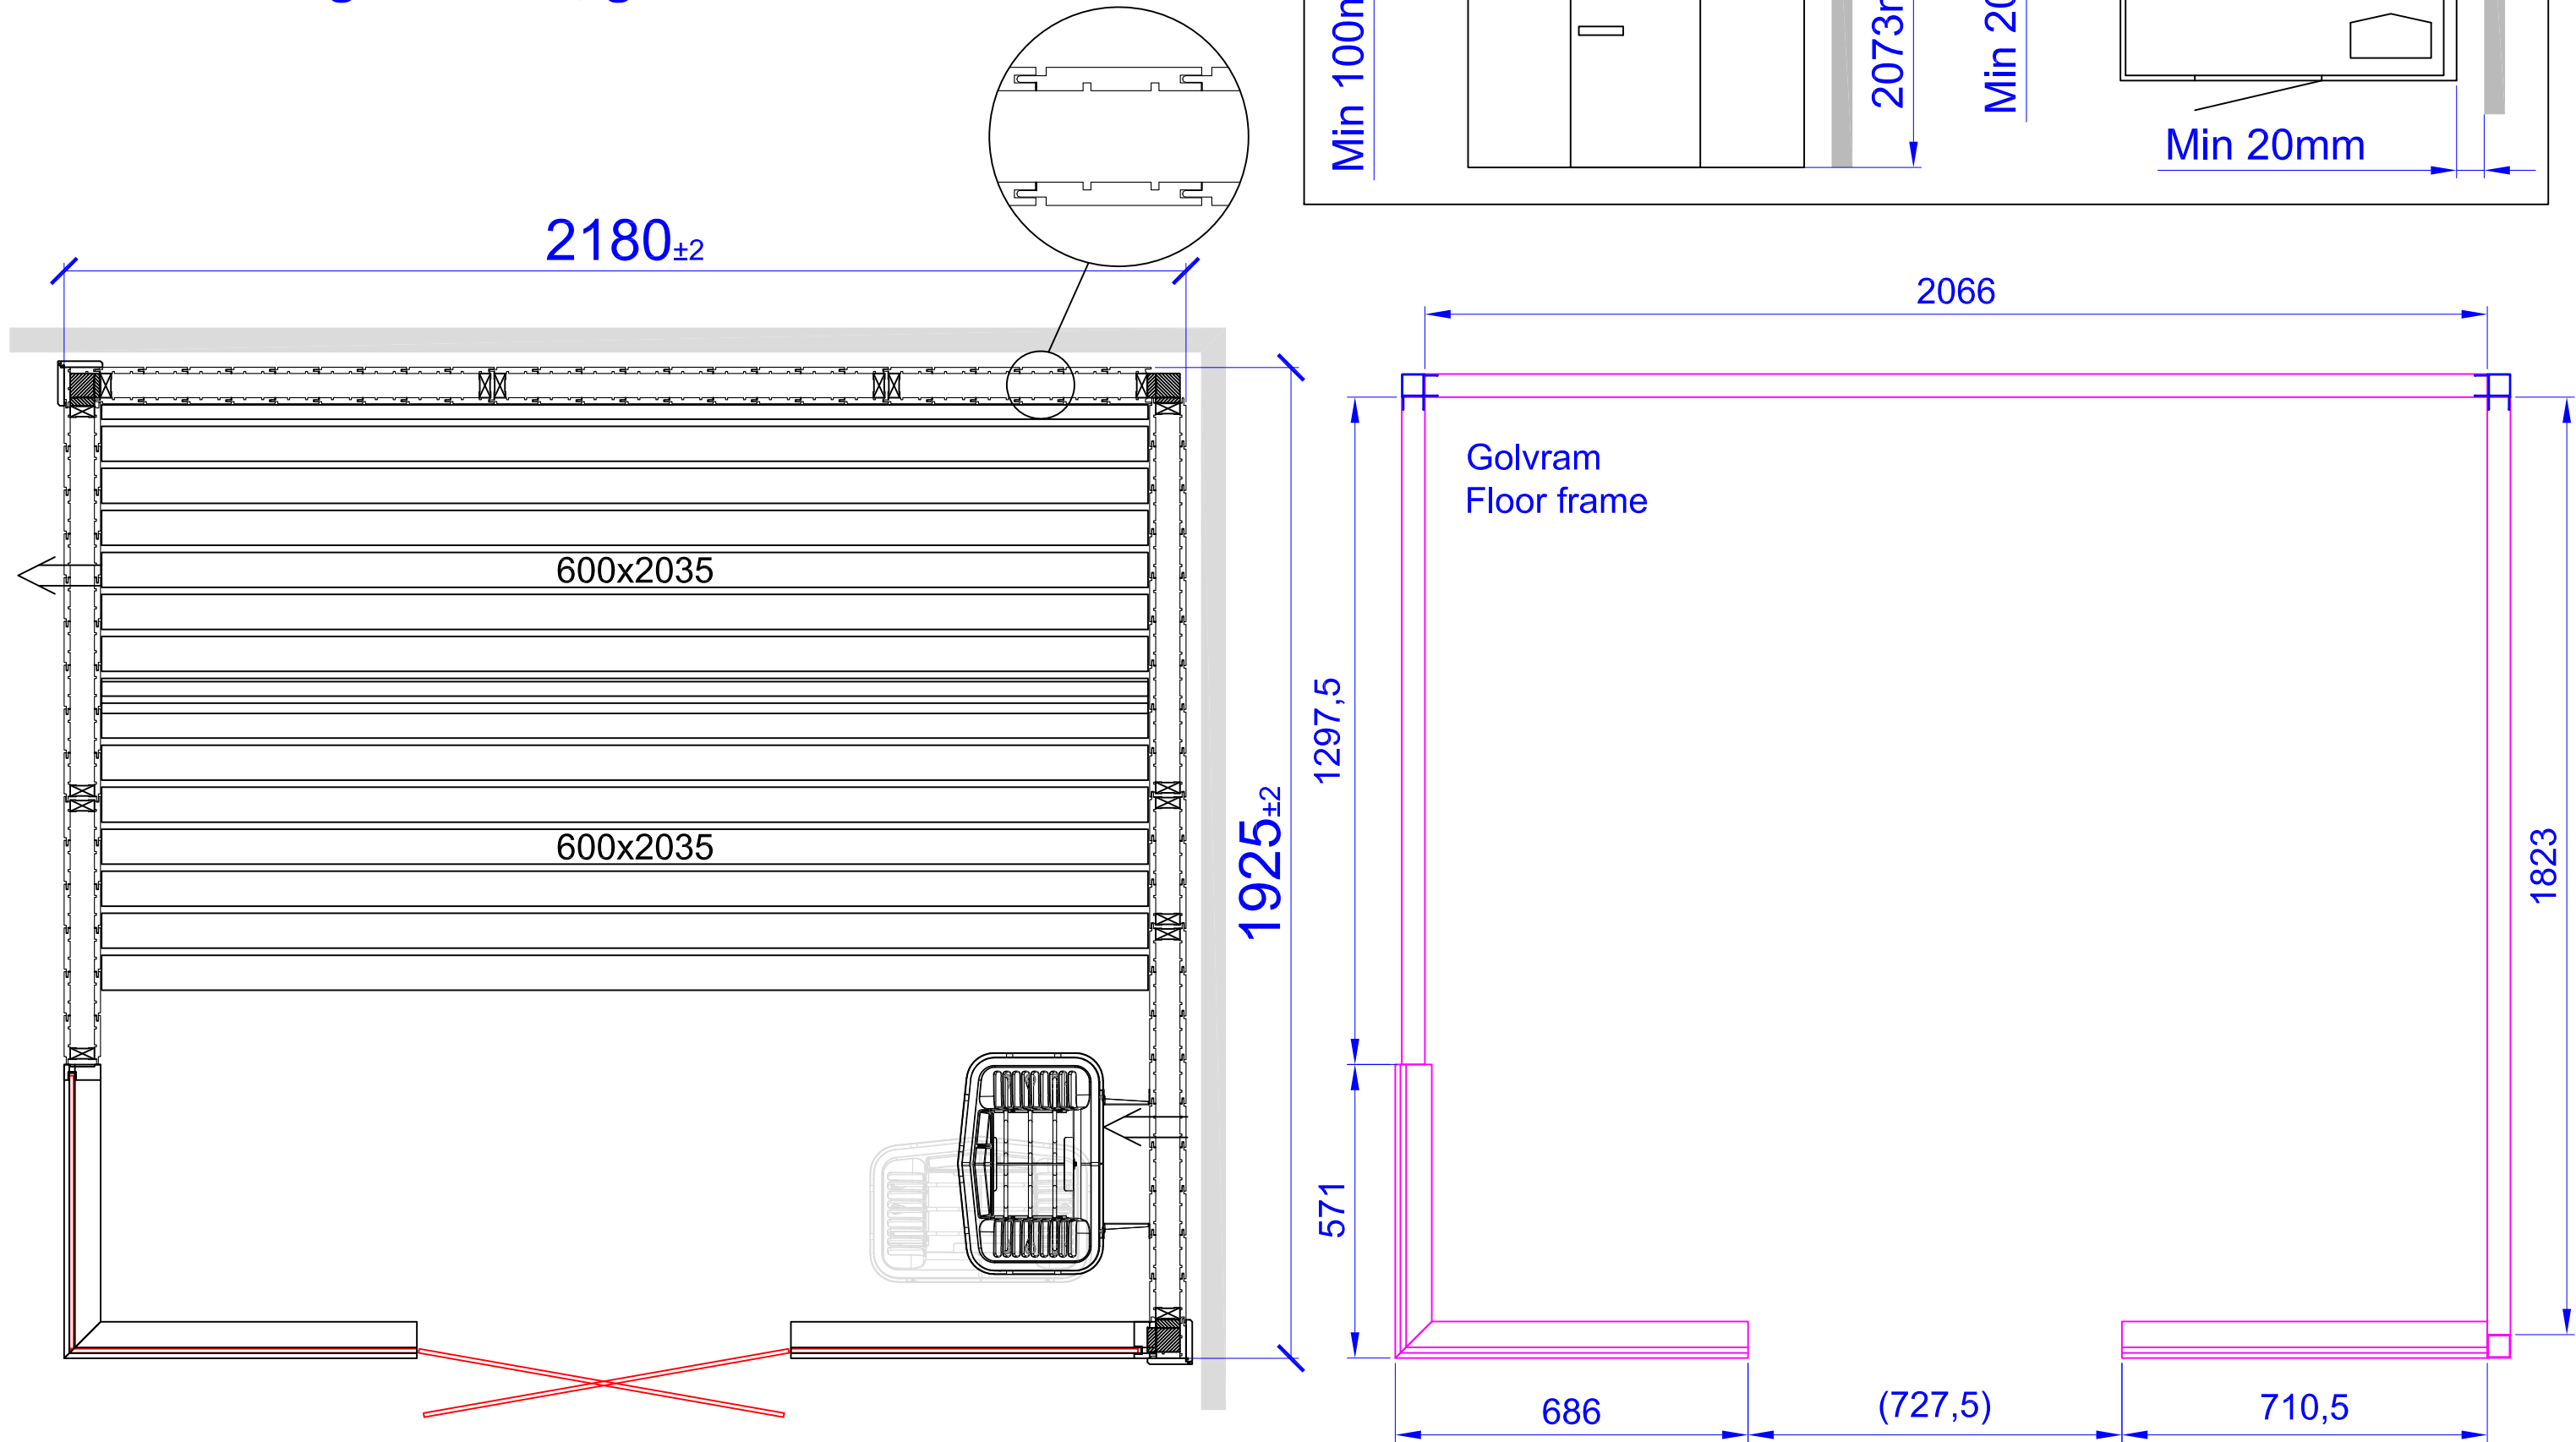

2180X2180

2435X2180

# Harmony GC Left

1670x1670

1925x1670

2180x1670

1925x1925

2180x1925

2435x1925

2690x1925

# Harmony GC Vä/L 2180x1925

Placerad i höger hörn, glashörn till vänster

Placed in right corner, glass corner to the left

# Harmony GC Hö/R 2435x1925

Placerad i vänster hörn, glashörn till höger

Placed in left corner, glass corner to the right