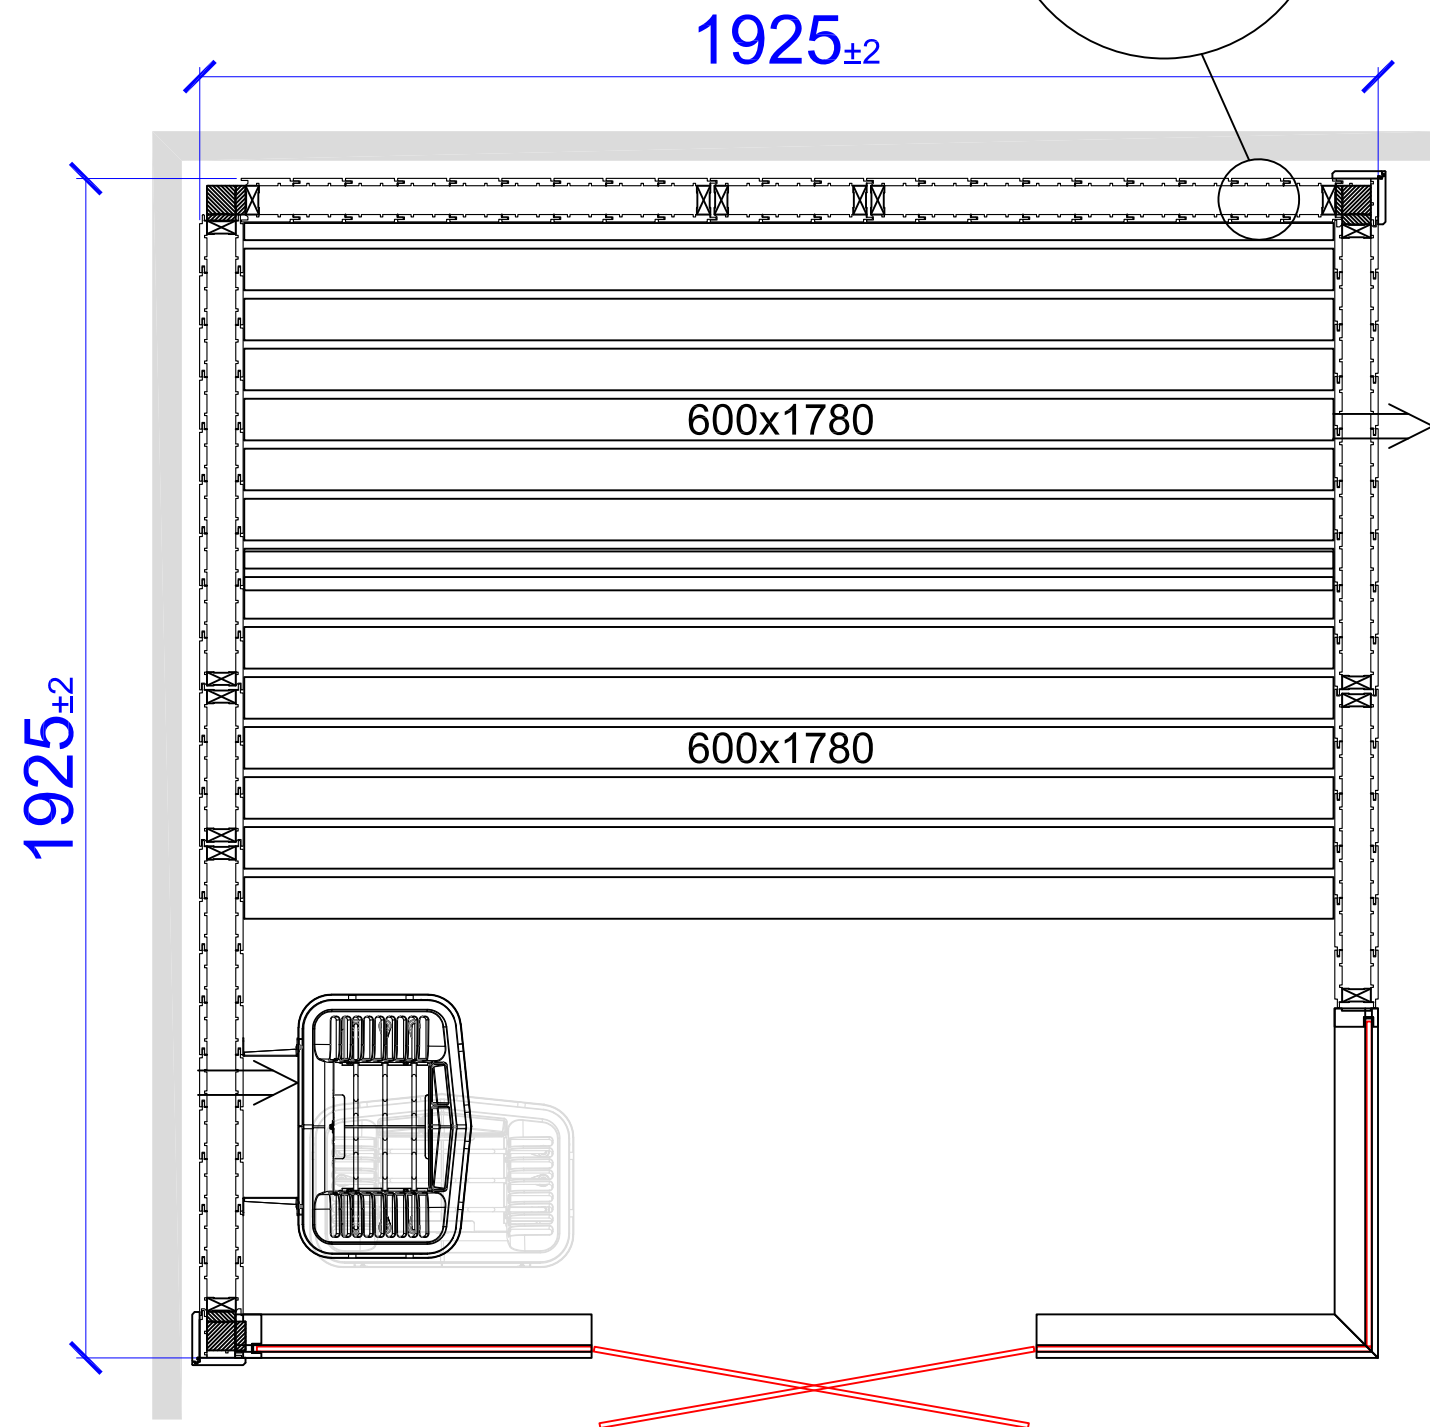

Harmony GC Hö/R 1925x1925

Placerad i vänster hörn, glashörn till höger

Placed in left corner, glass corner to the right