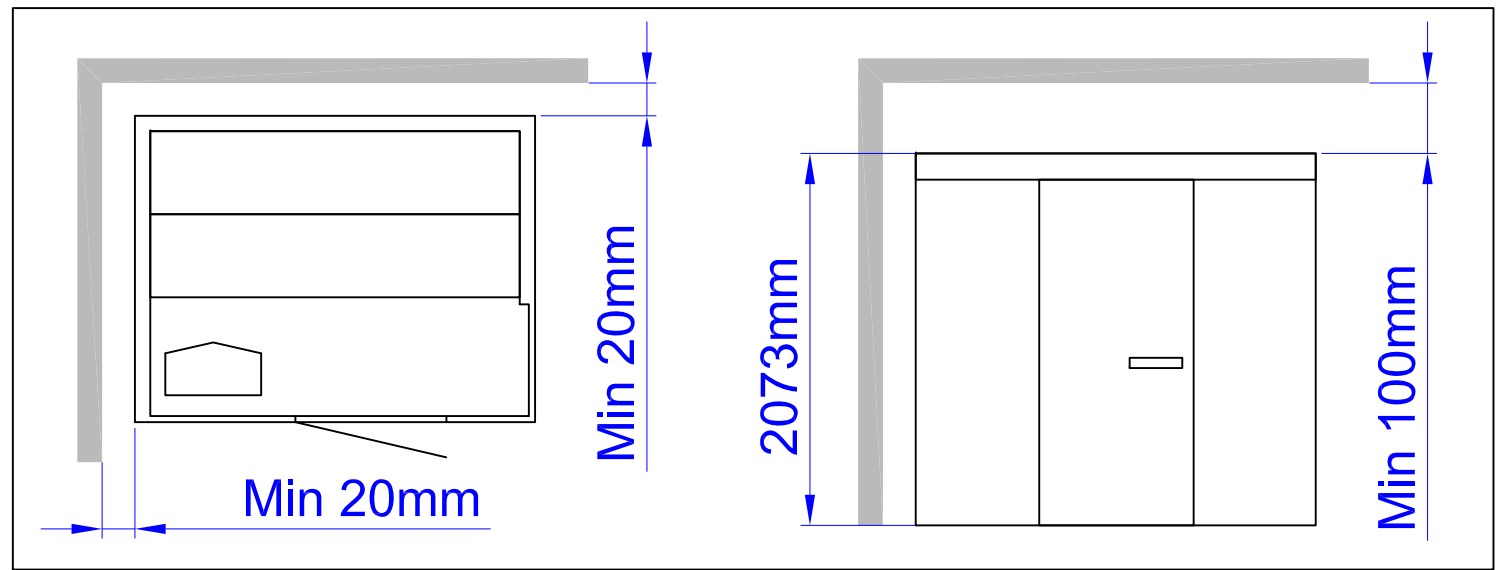

2180x2180

2435x2180

# Harmony GC Hö/R 1670x1670

Placerad i vänster hörn, glashörn till höger

Placed in left corner, glass corner to the right