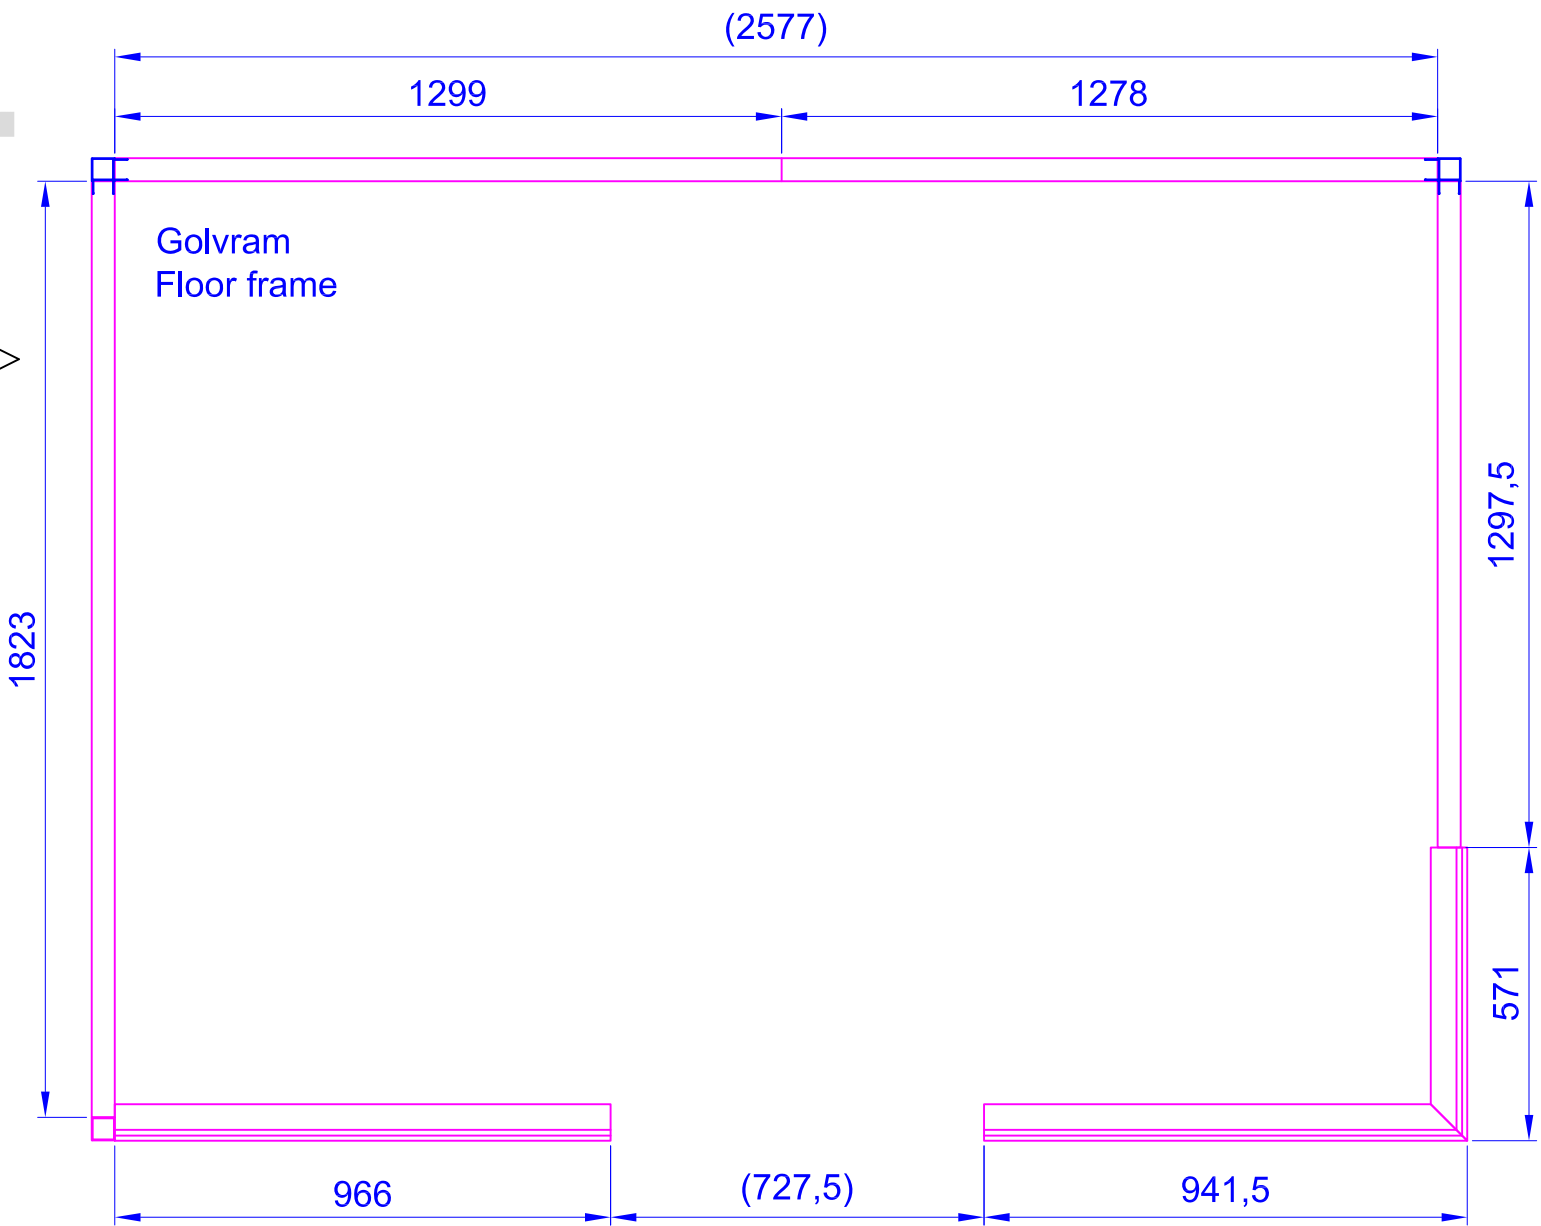

Harmony GC Hö/R 2690x1925

Placerad i vänster hörn, glashörn till höger

Placed in left corner, glass corner to the right