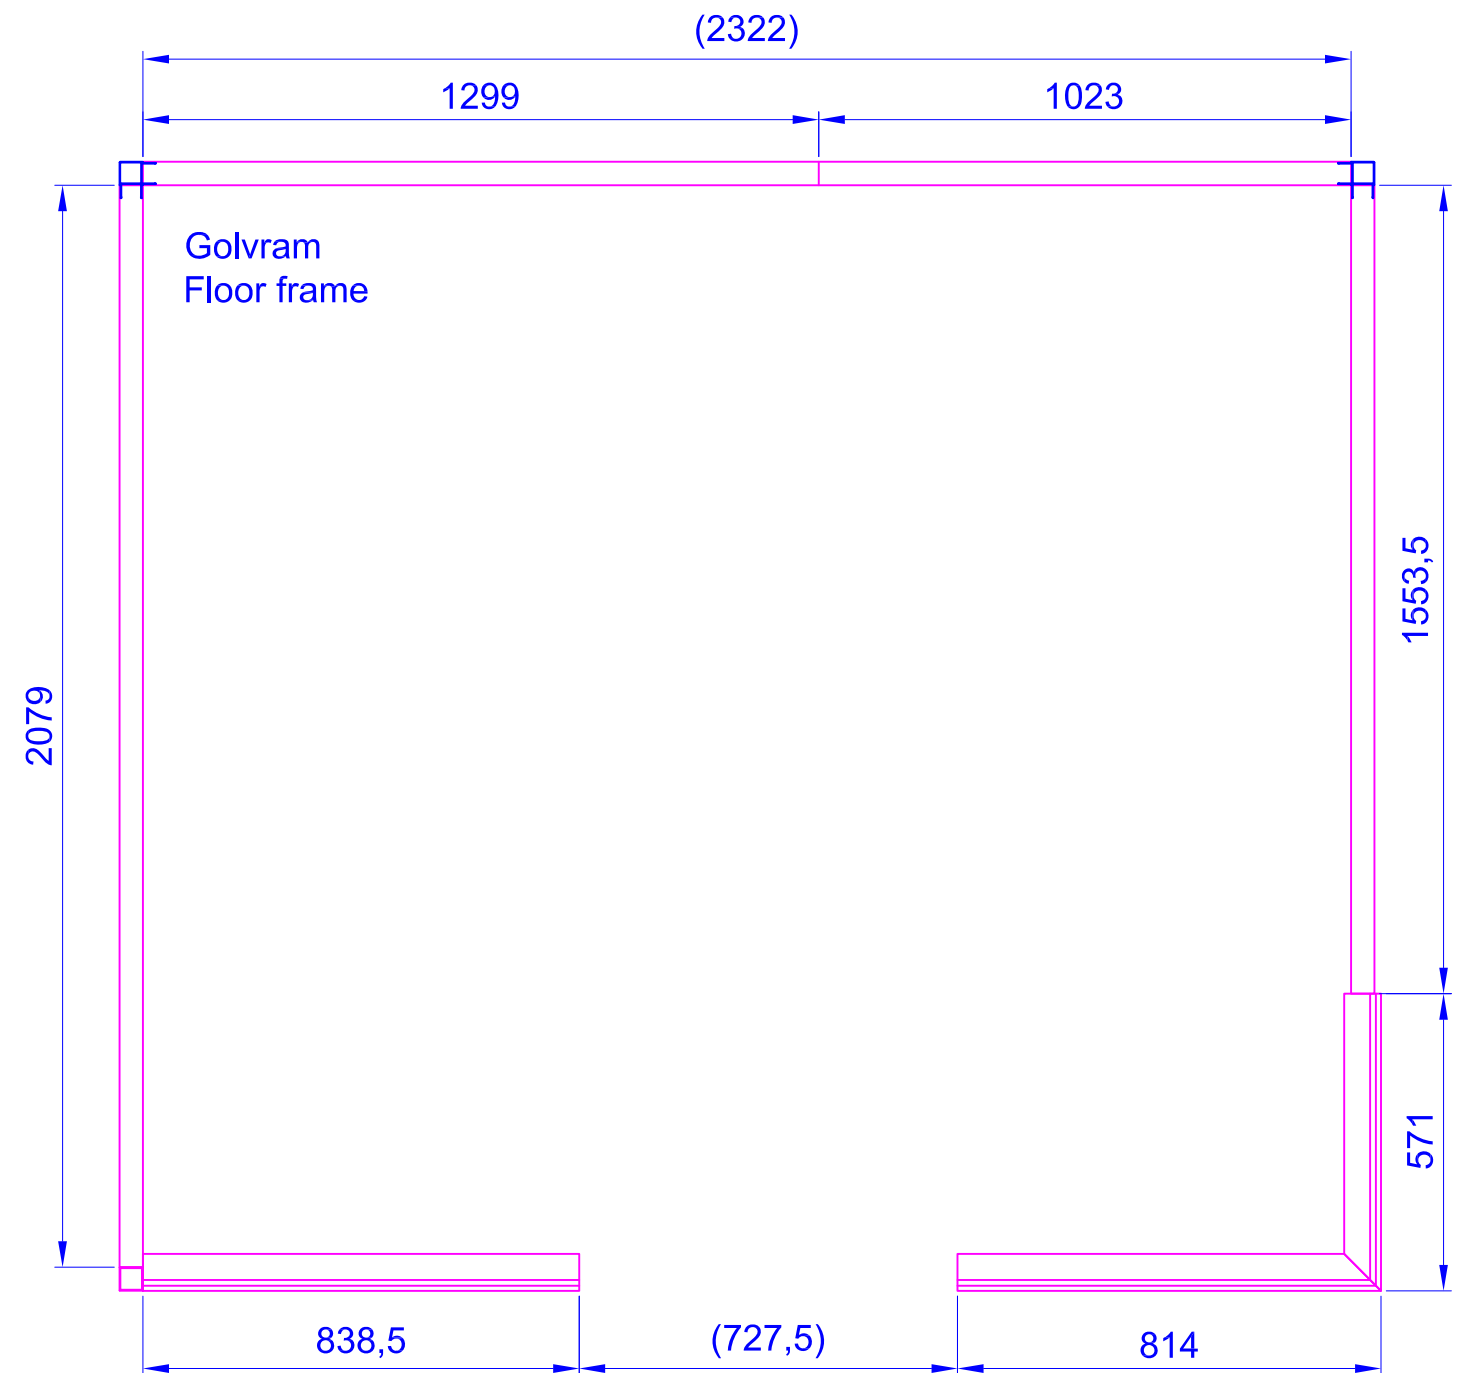

Harmony GC Hö/R 2435x2180

Placerad i vänster hörn, glashörn till höger

Placed in left corner, glass corner to the right