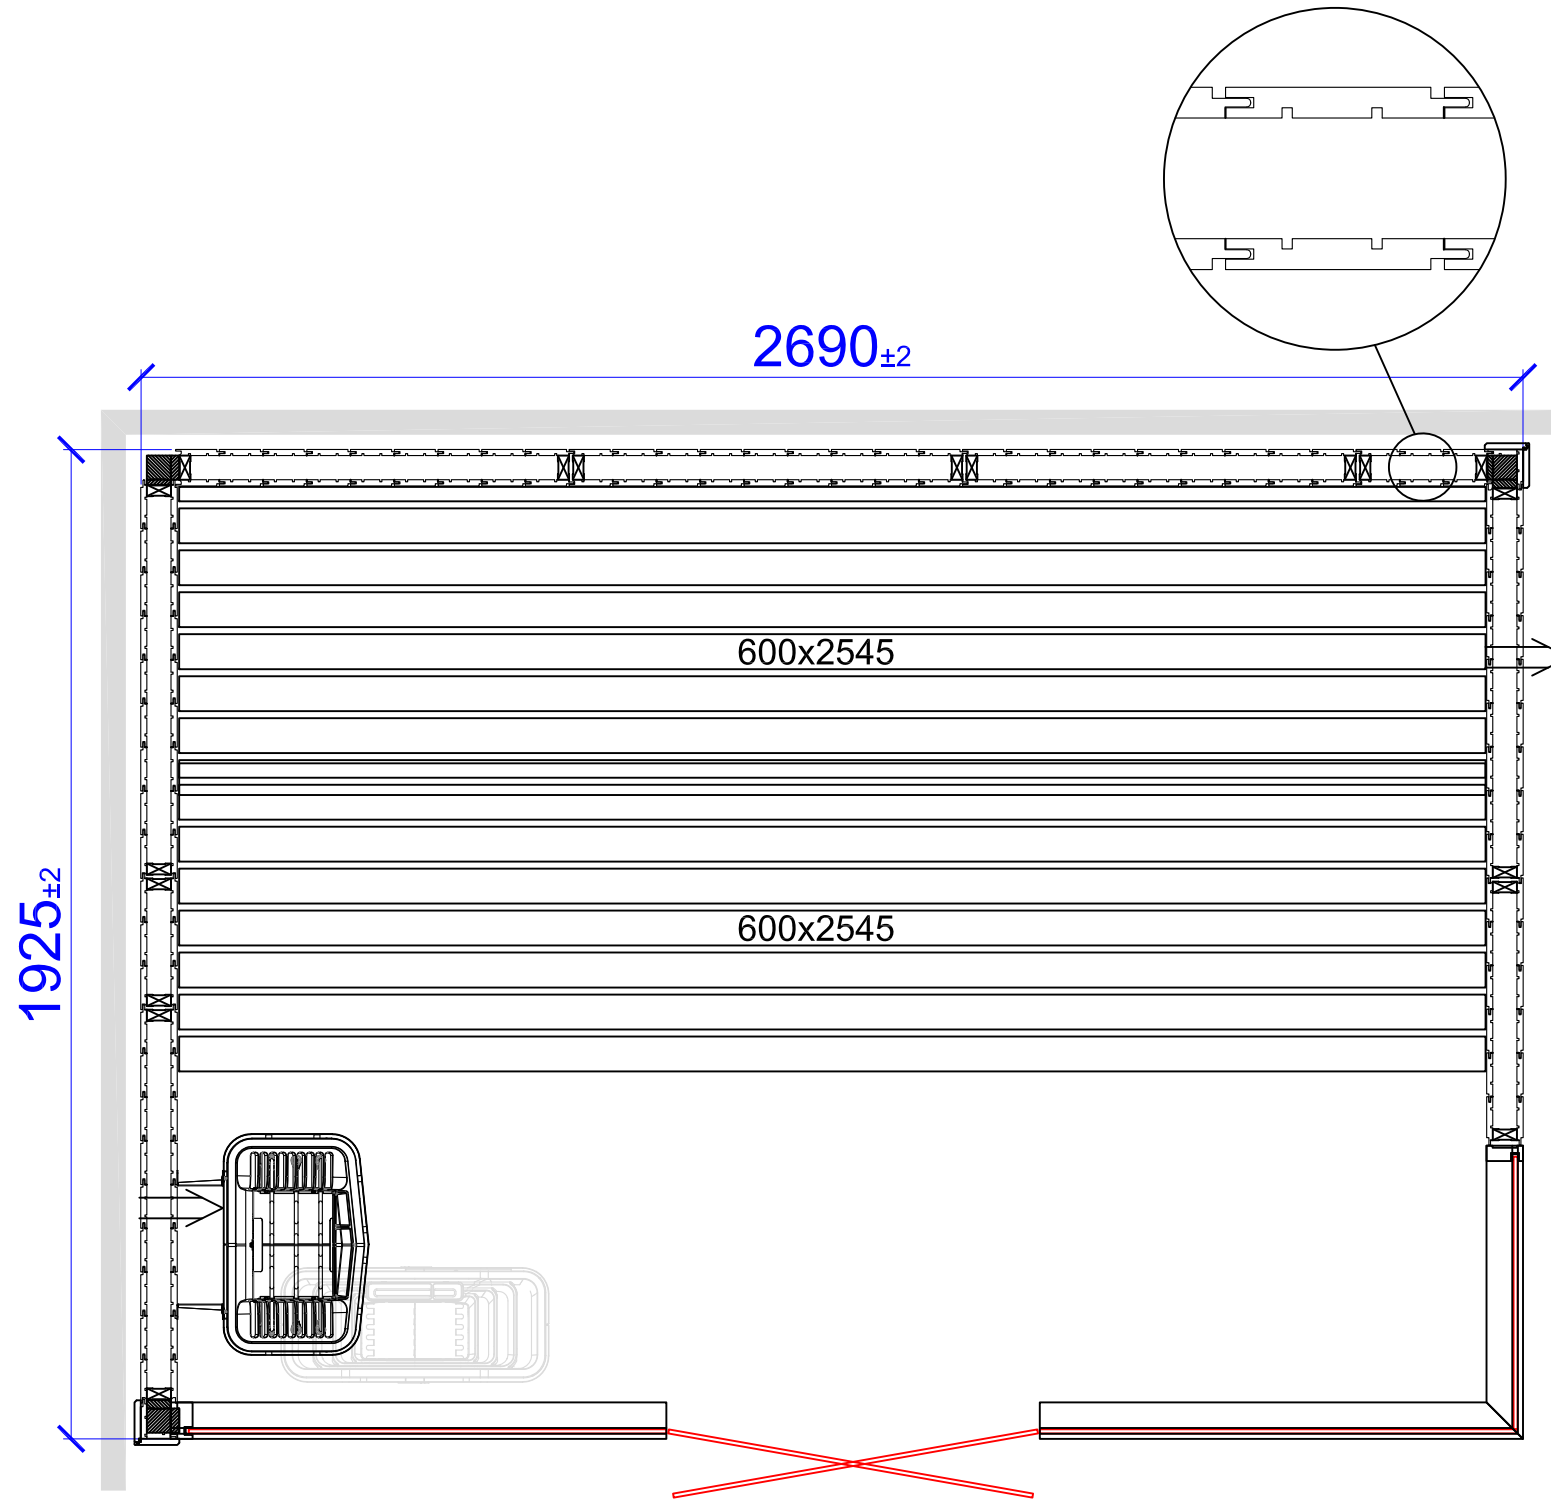

Harmony GC Hö/R 2690x1925

Placerad i vänster hörn, glashörn till höger

Placed in left corner, glass corner to the right