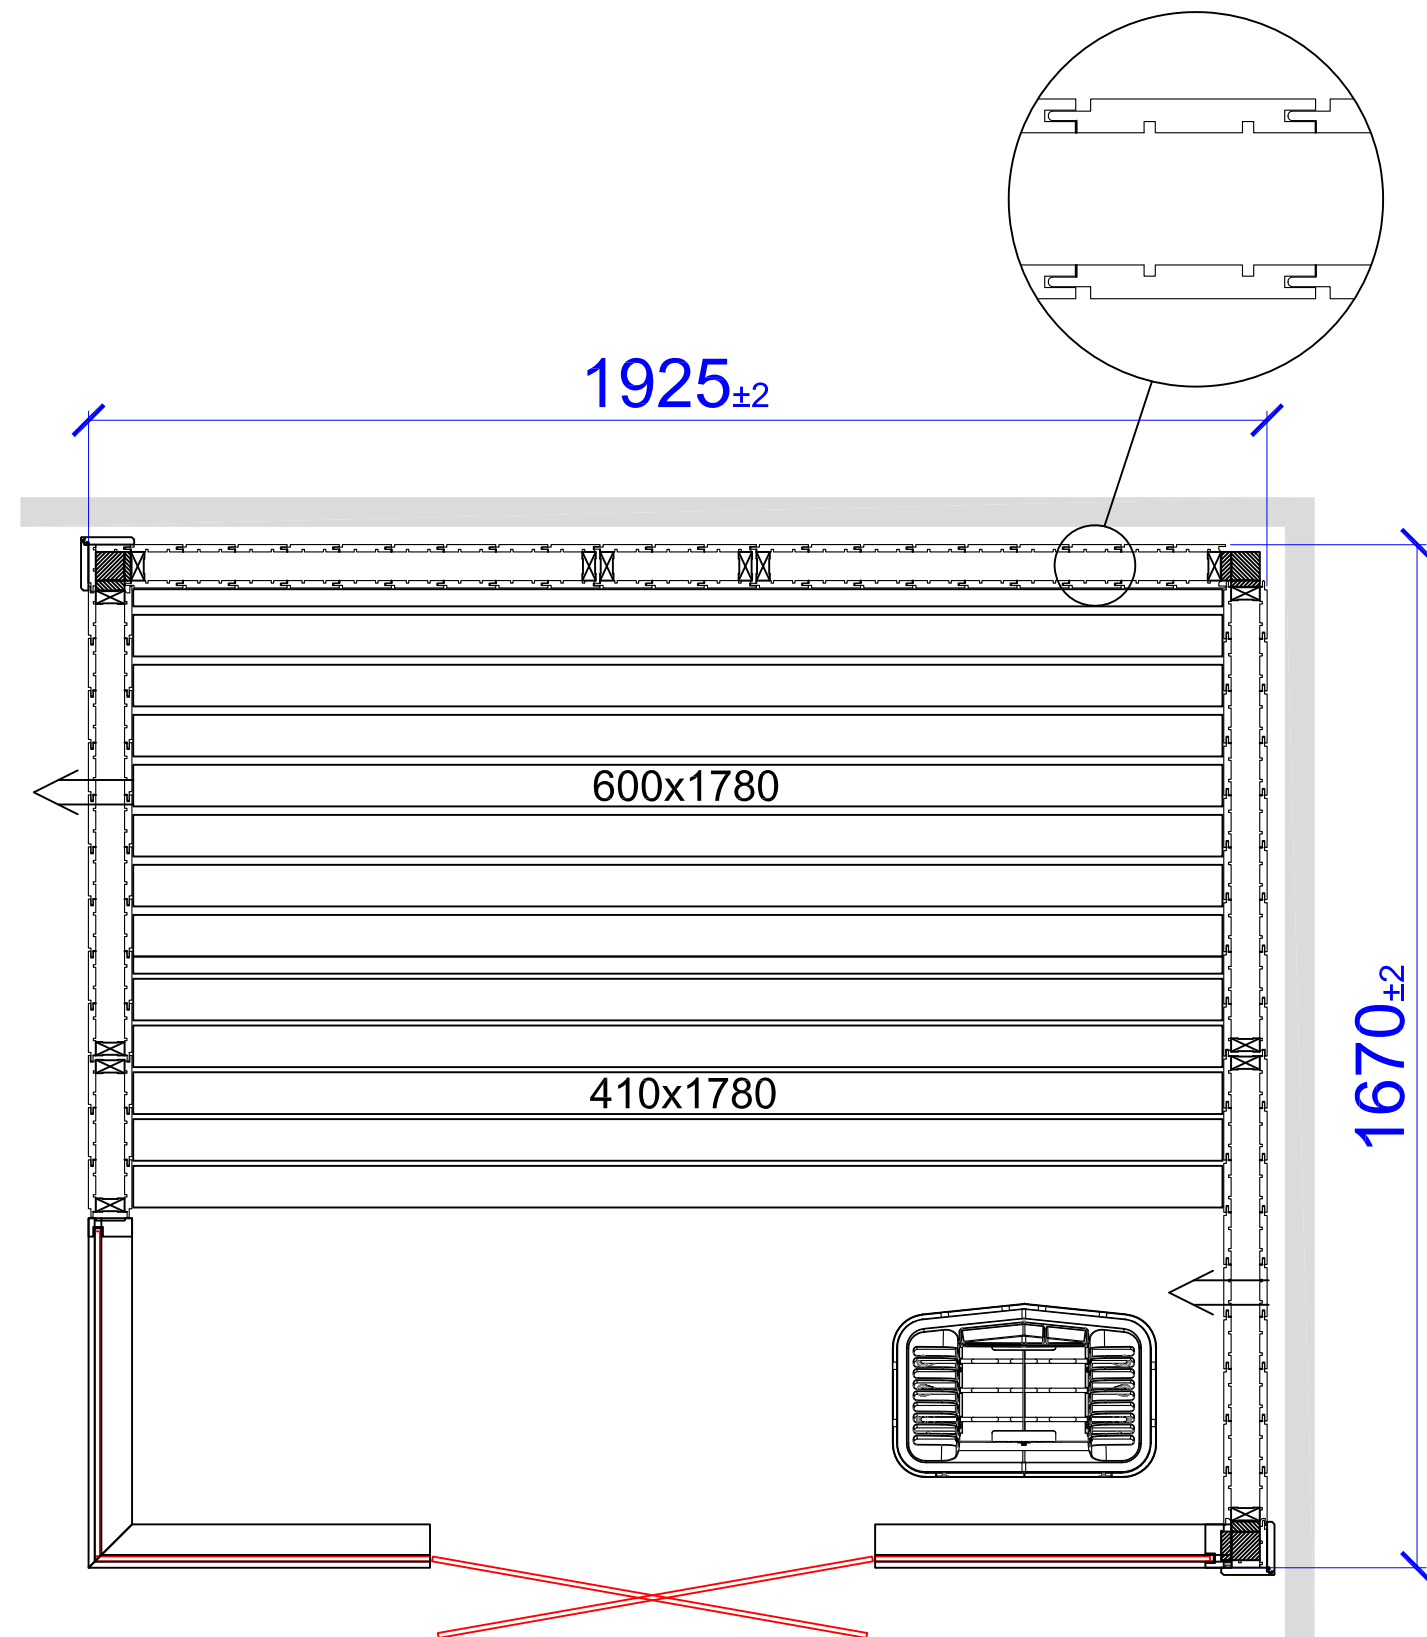

Harmony GC Vä/L 1925x1670

Placerad i höger hörn, glashörn till vänster

Placed in right corner, glass corner to the left