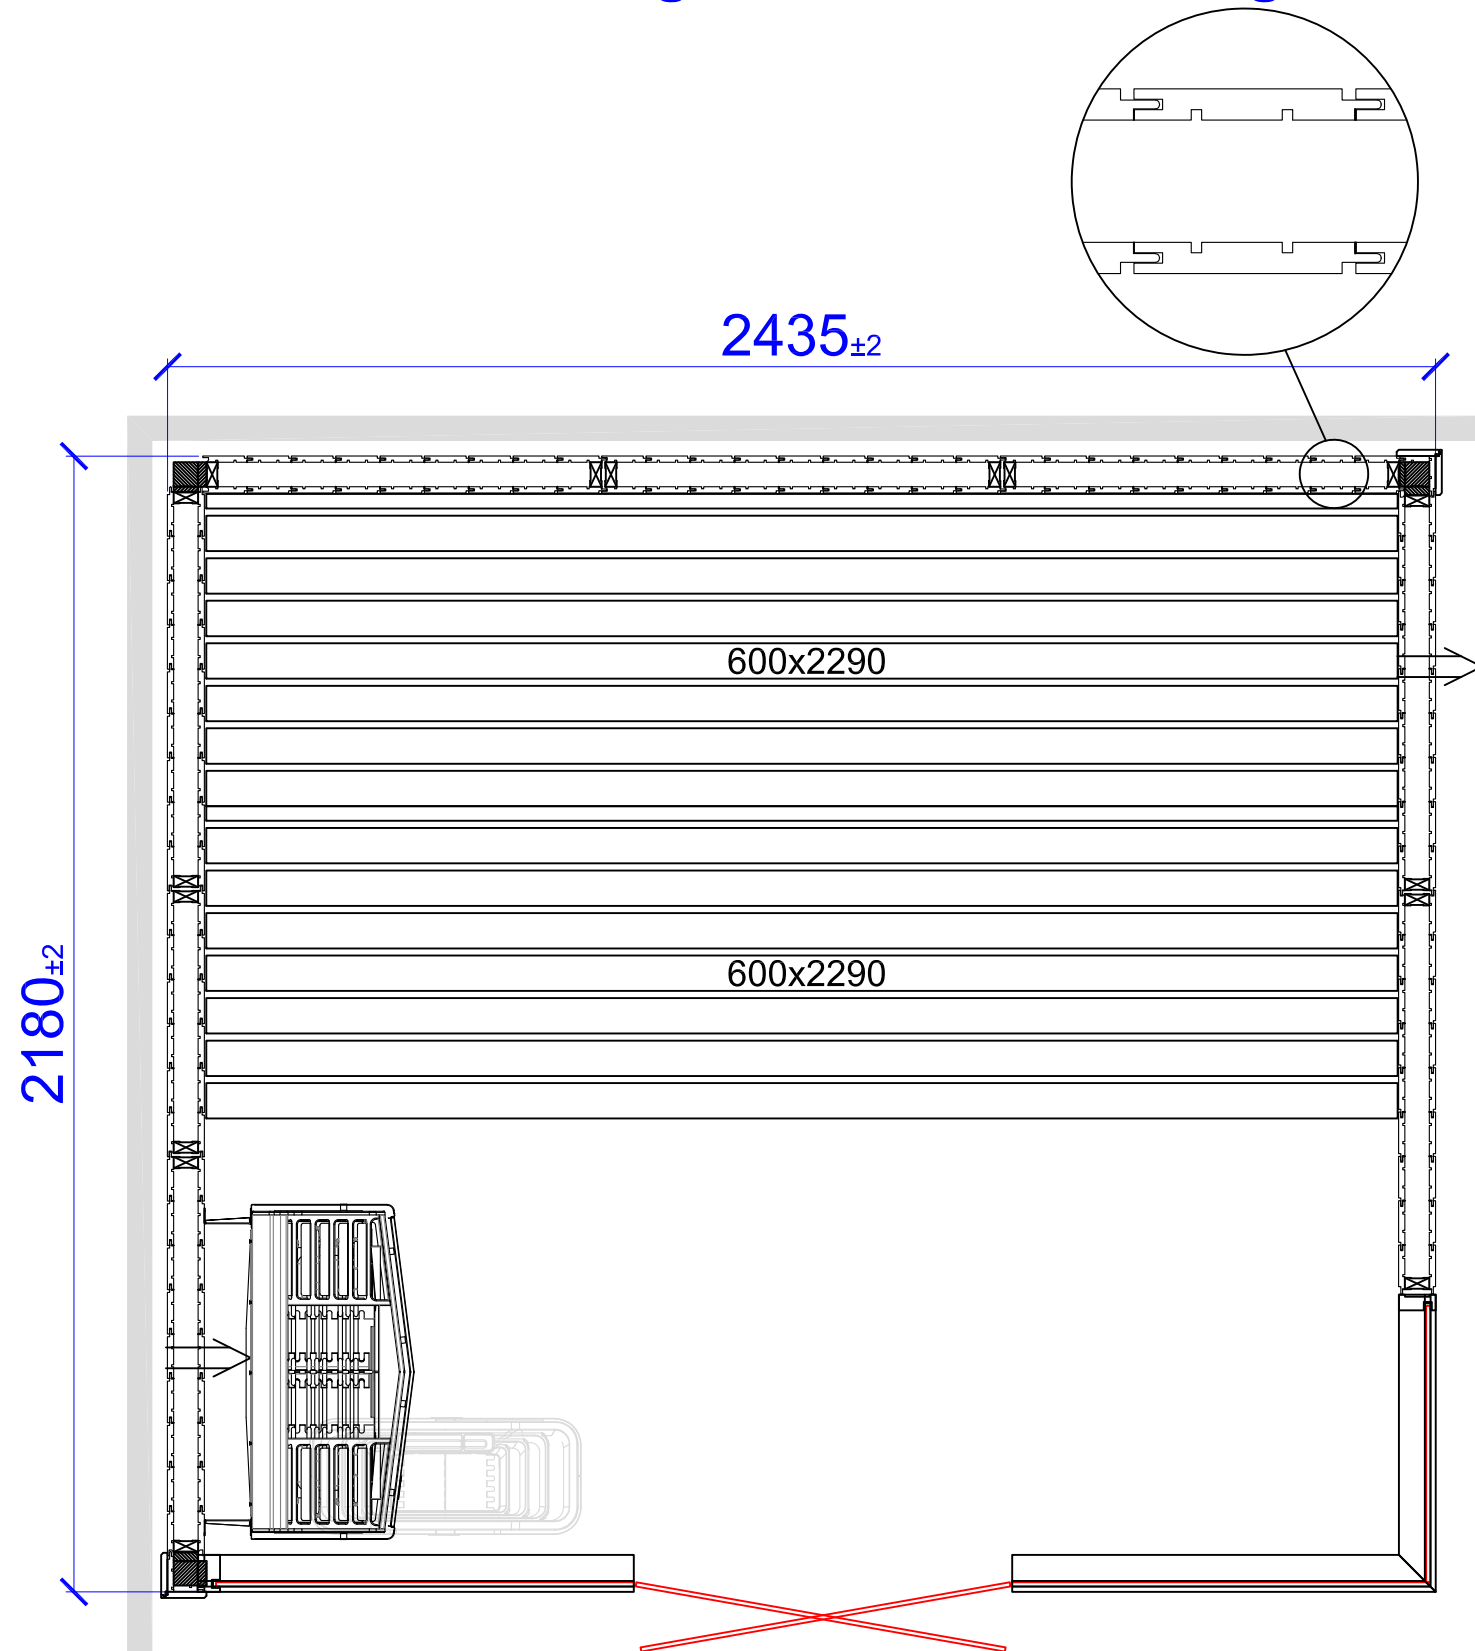

2180X2180

2435X2180

# Harmony GC Hö/R 2180x2180

Placerad i vänster hörn, glashörn till höger

Placed in left corner, glass corner to the right

# Harmony GC Vä/L 2180x2180

Placerad i höger hörn, glashörn till vänster

Placed in right corner, glass corner to the left

# Harmony GC Hö/R 2435x2180

Placerad i vänster hörn, glashörn till höger

Placed in left corner, glass corner to the right