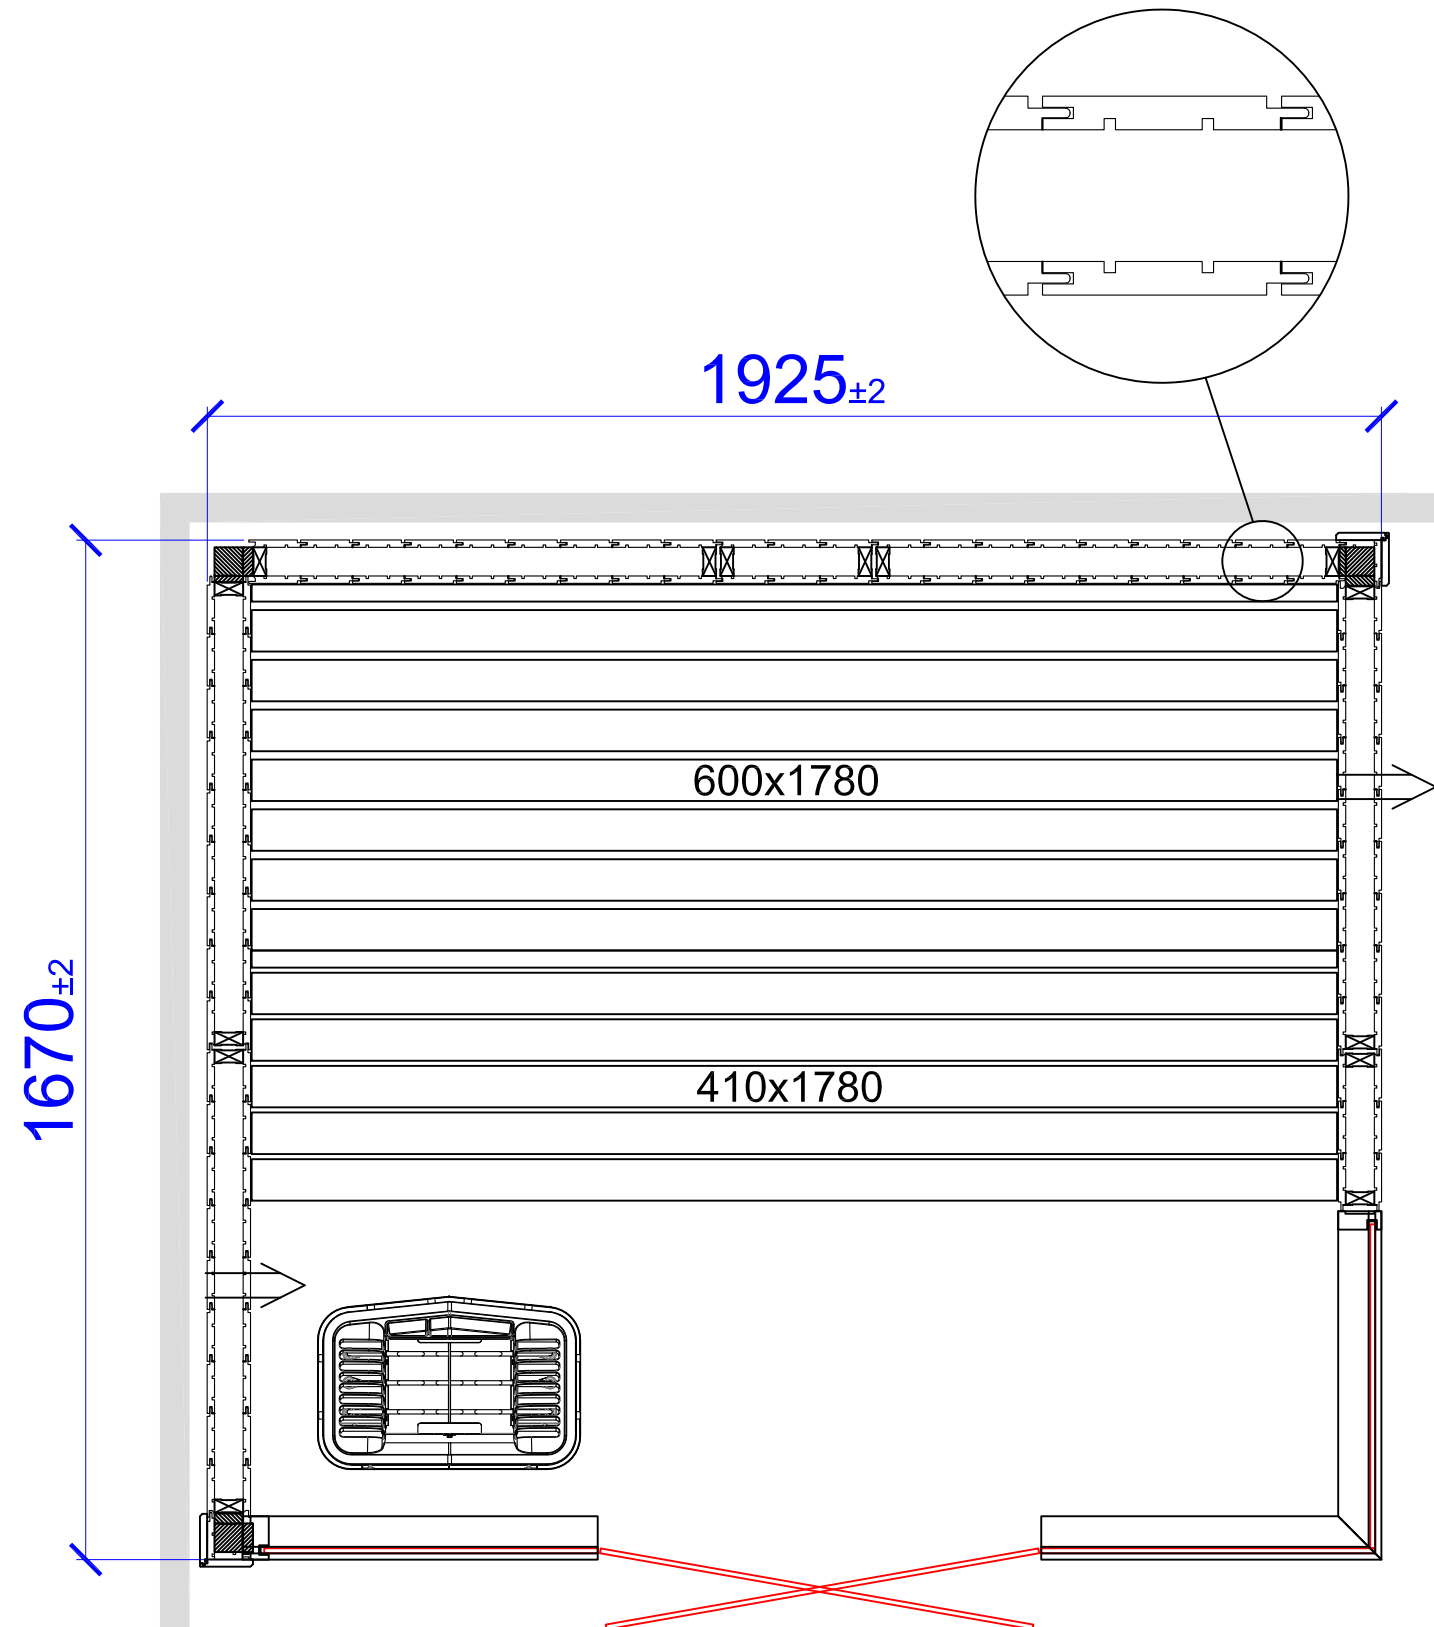

Harmony GC Hö/R 1925x1670

Placerad i vänster hörn, glashörn till höger

Placed in left corner, glass corner to the right