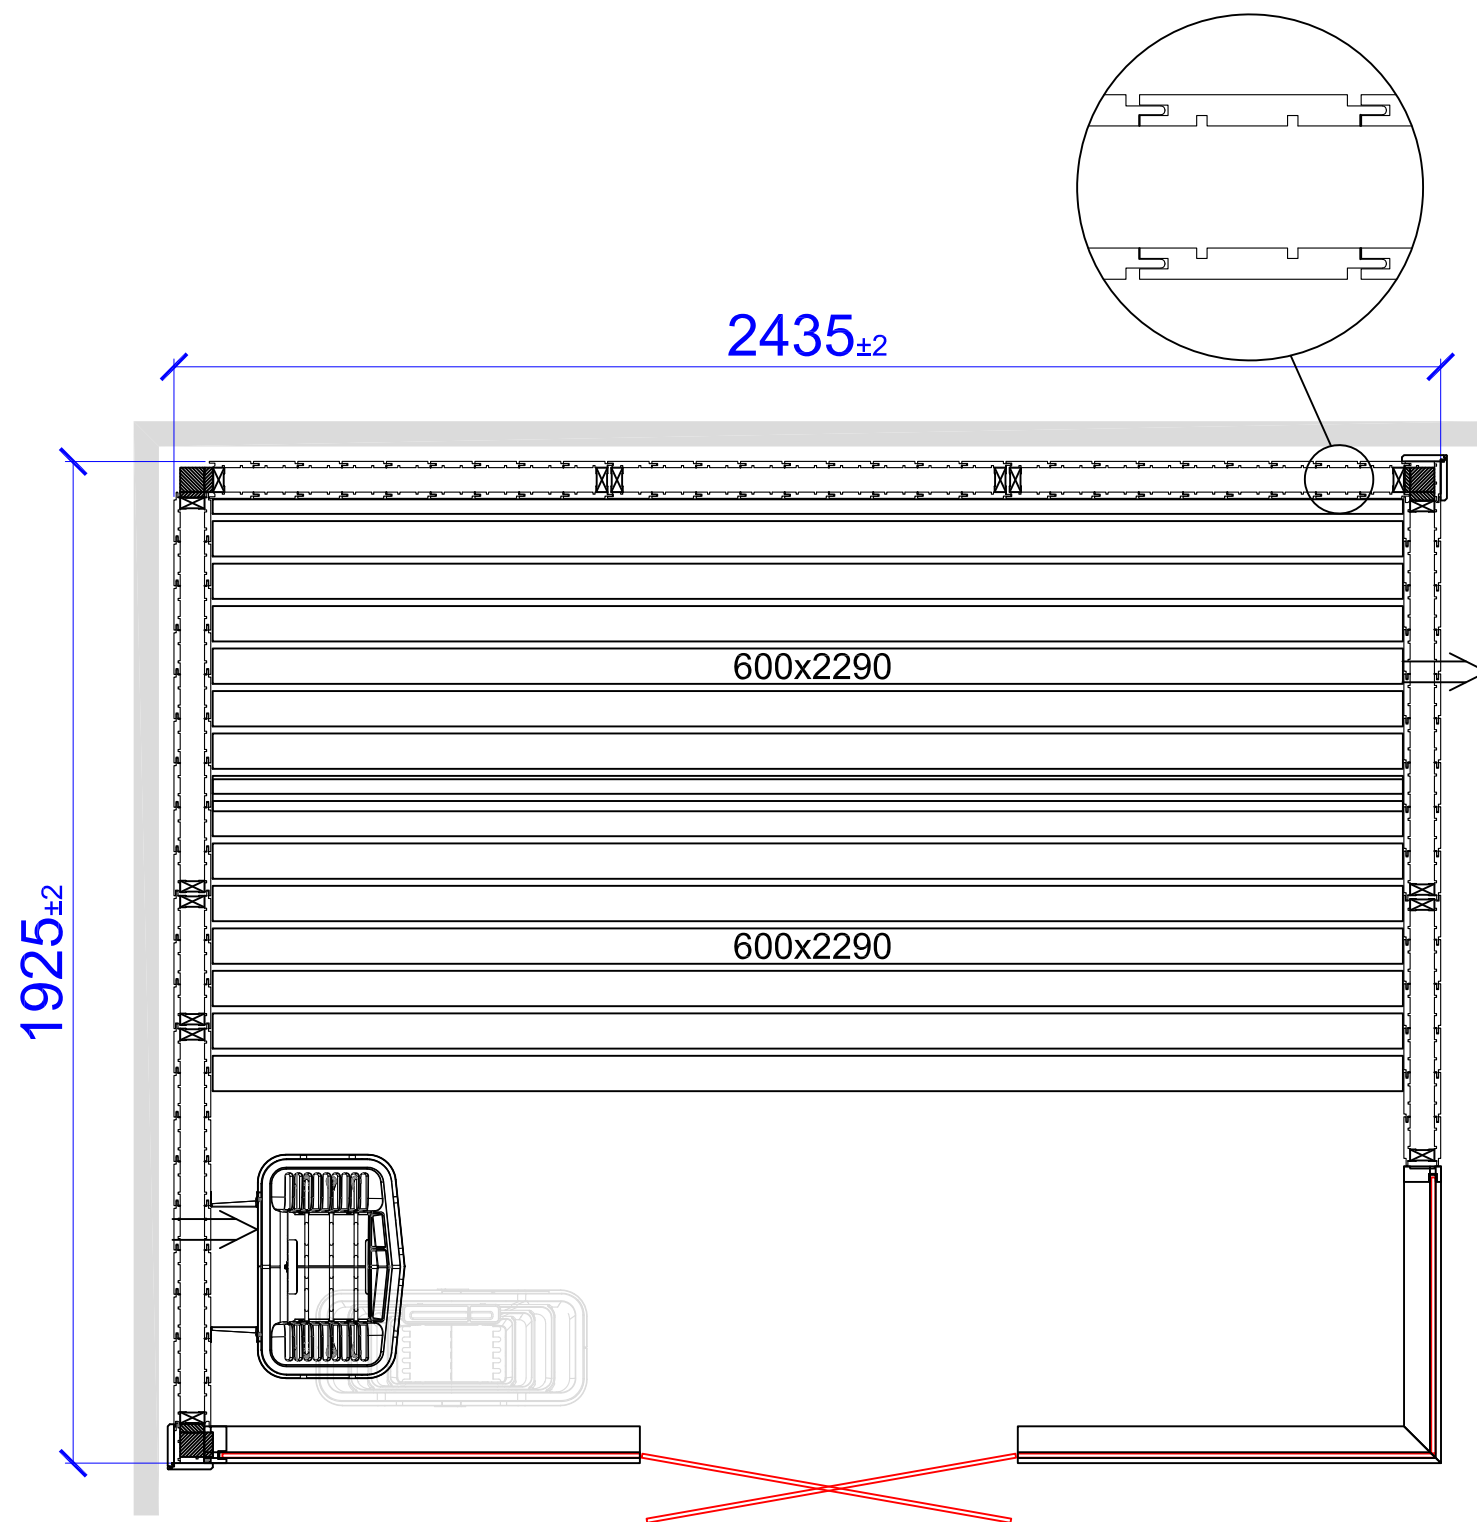

Harmony GC Hö/R 2435x1925

Placerad i vänster hörn, glashörn till höger

Placed in left corner, glass corner to the right