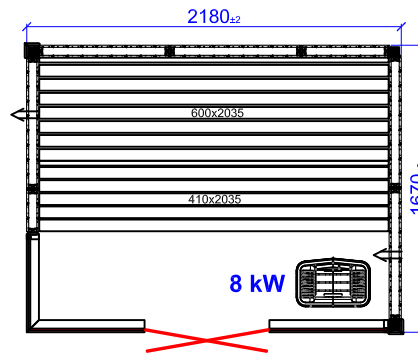

# Harmony GC Right

1670x1670

1925x1670

2180x1670

1925x1925

2180x1925

2435x1925

2690x1925

2180x2180

2435x2180