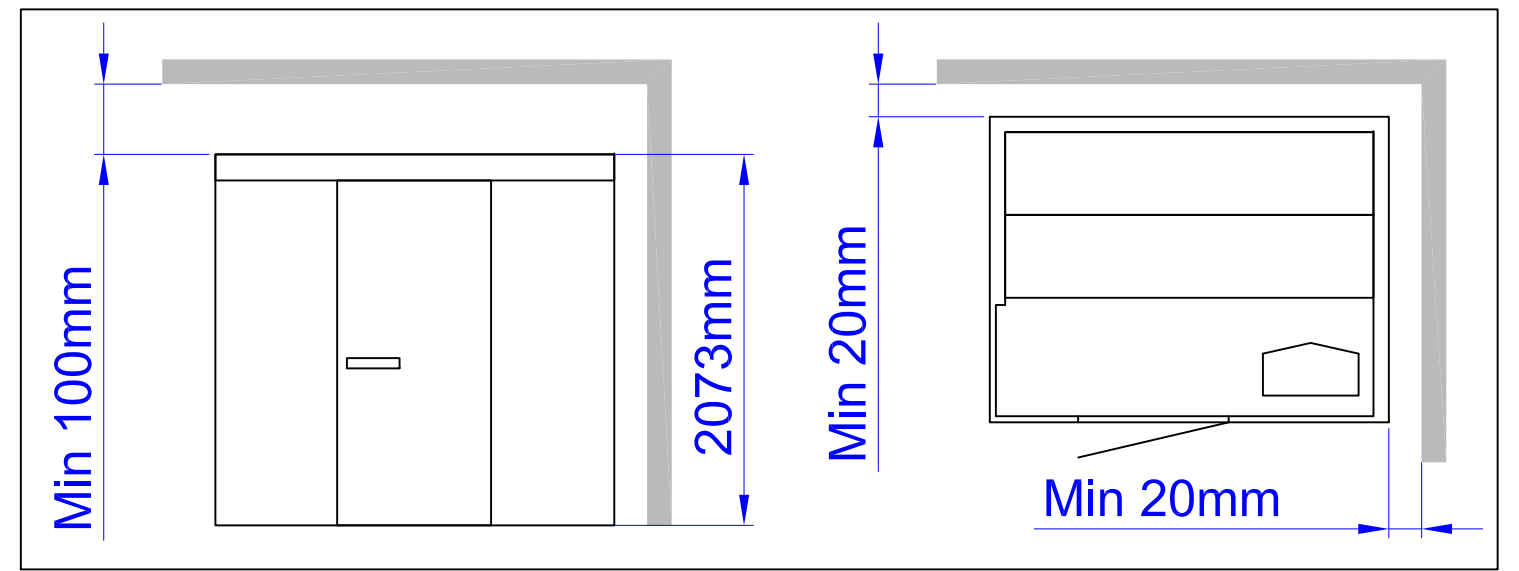

# Harmony GC Hö/R 1925x1670

Placerad i vänster hörn, glashörn till höger

Placed in left corner, glass corner to the right

# Harmony GC Vä/L 1925x1670

Placerad i höger hörn, glashörn till vänster

Placed in right corner, glass corner to the left

# Harmony GC Hö/R 2180x1670

Placerad i vänster hörn, glashörn till höger

Placed in left corner, glass corner to the right

# Harmony GC Vä/L 2180x1670

Placerad i höger hörn, glashörn till vänster

Placed in right corner, glass corner to the left