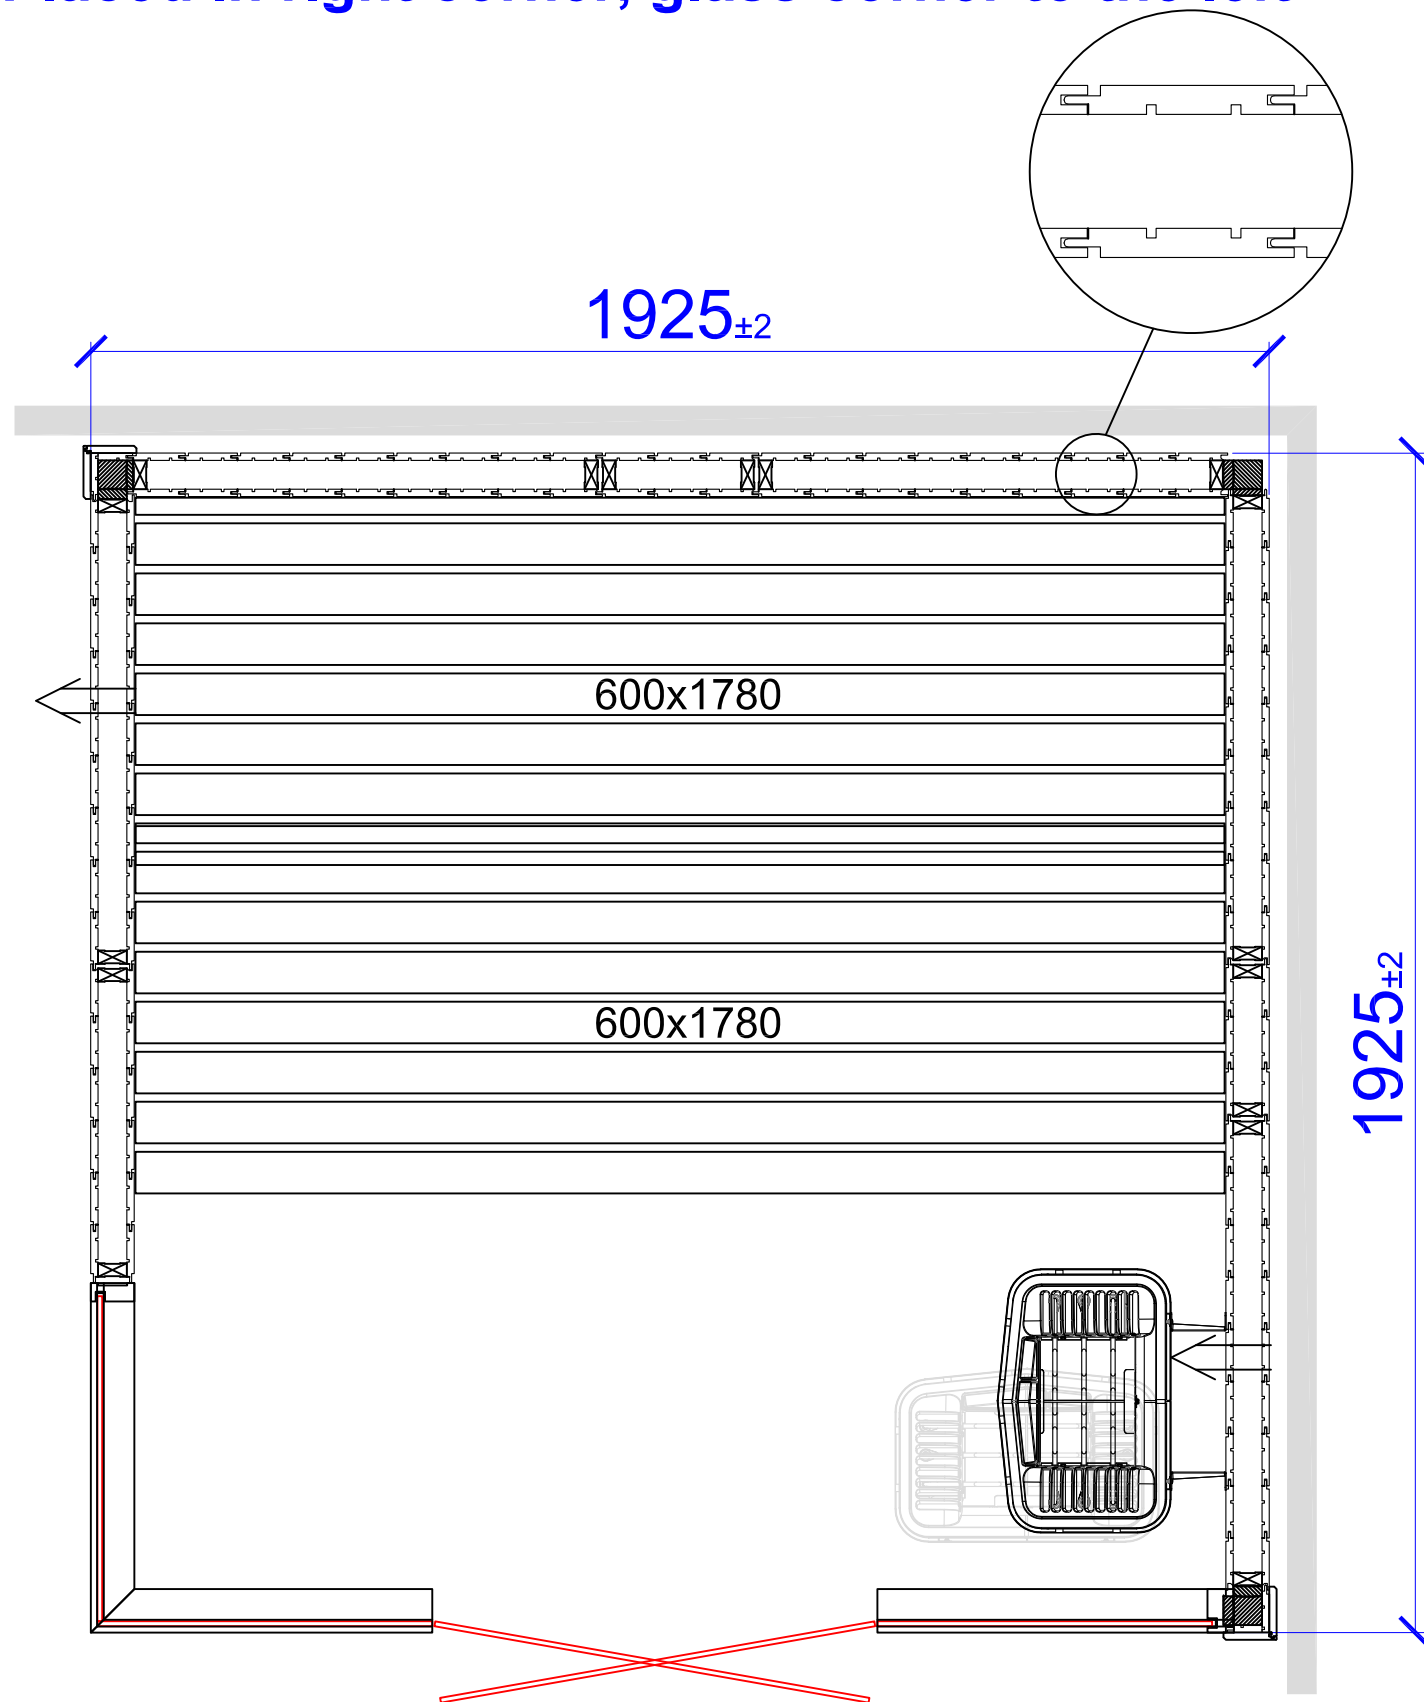

Harmony GC Vä/L 1925x1925

Placerad i höger hörn, glashörn till vänster

Placed in right corner, glass corner to the left