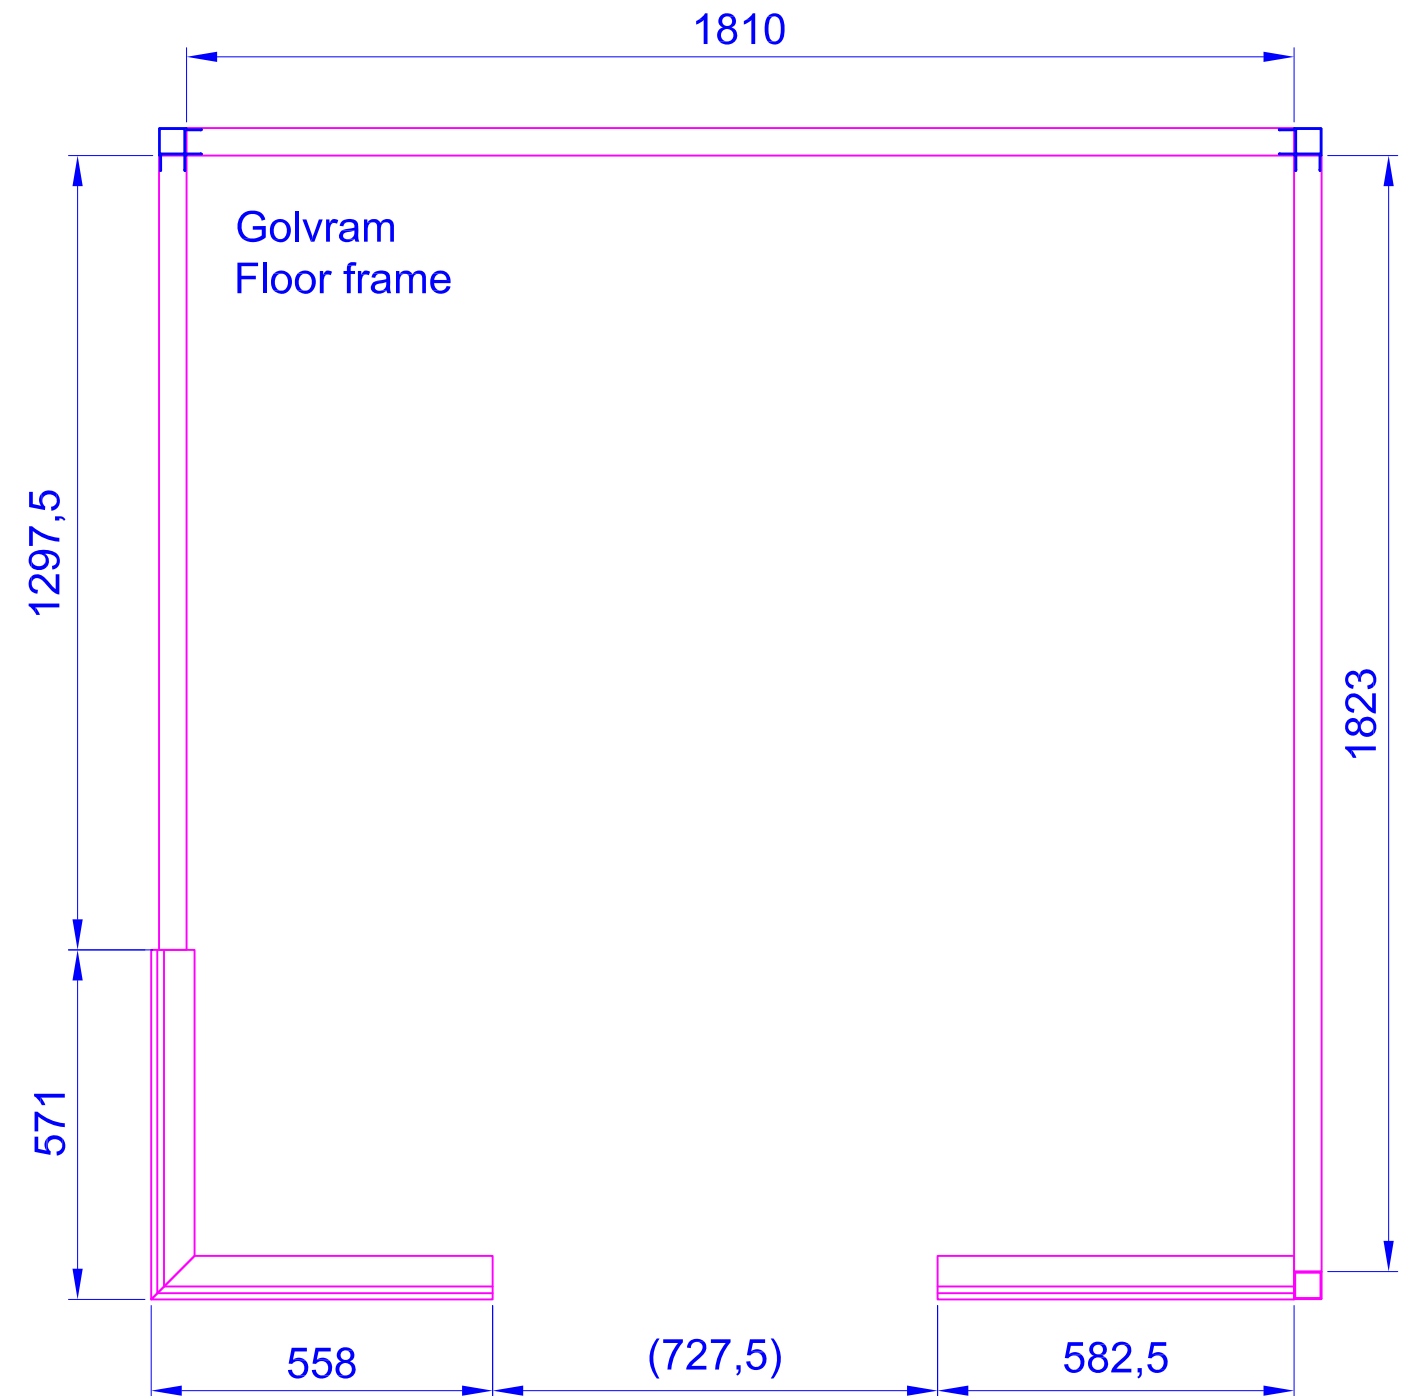

Harmony GC Vä/L 1925x1925

Placerad i höger hörn, glashörn till vänster

Placed in right corner, glass corner to the left