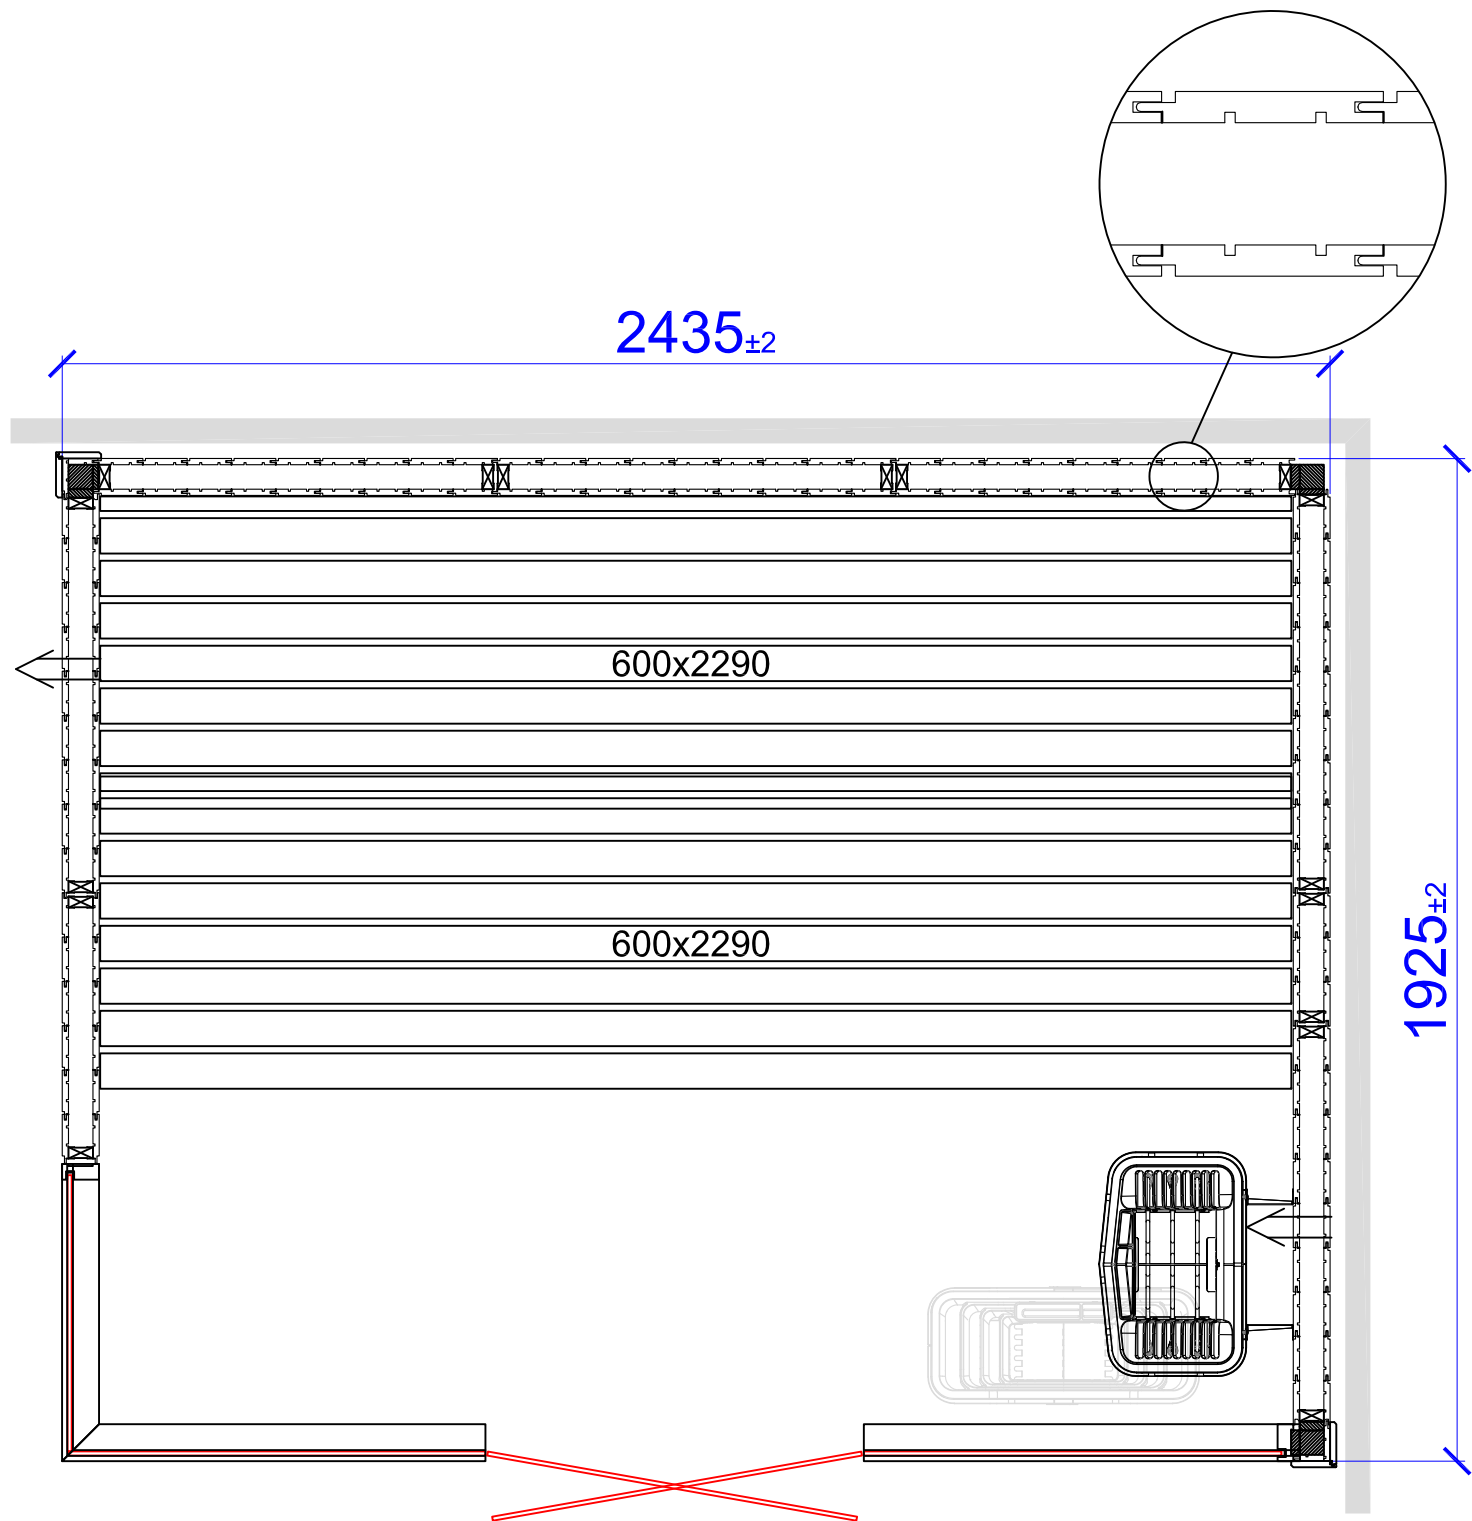

Harmony GC Vä/L 2435x1925

Placerad i höger hörn, glashörn till vänster

Placed in right corner, glass corner to the left