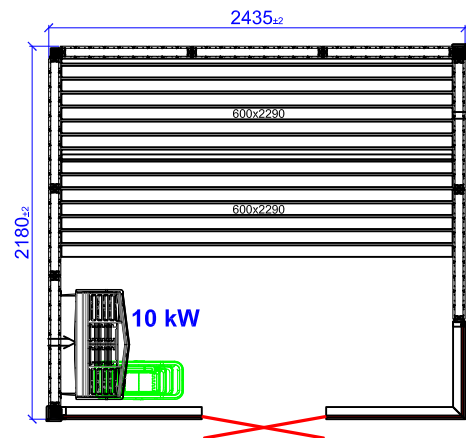

# Harmony GC Left

1670x1670

1925x1670

2180x1670

1925x1925

2180x1925

2435x1925

2690x1925

2180x2180

2435x2180