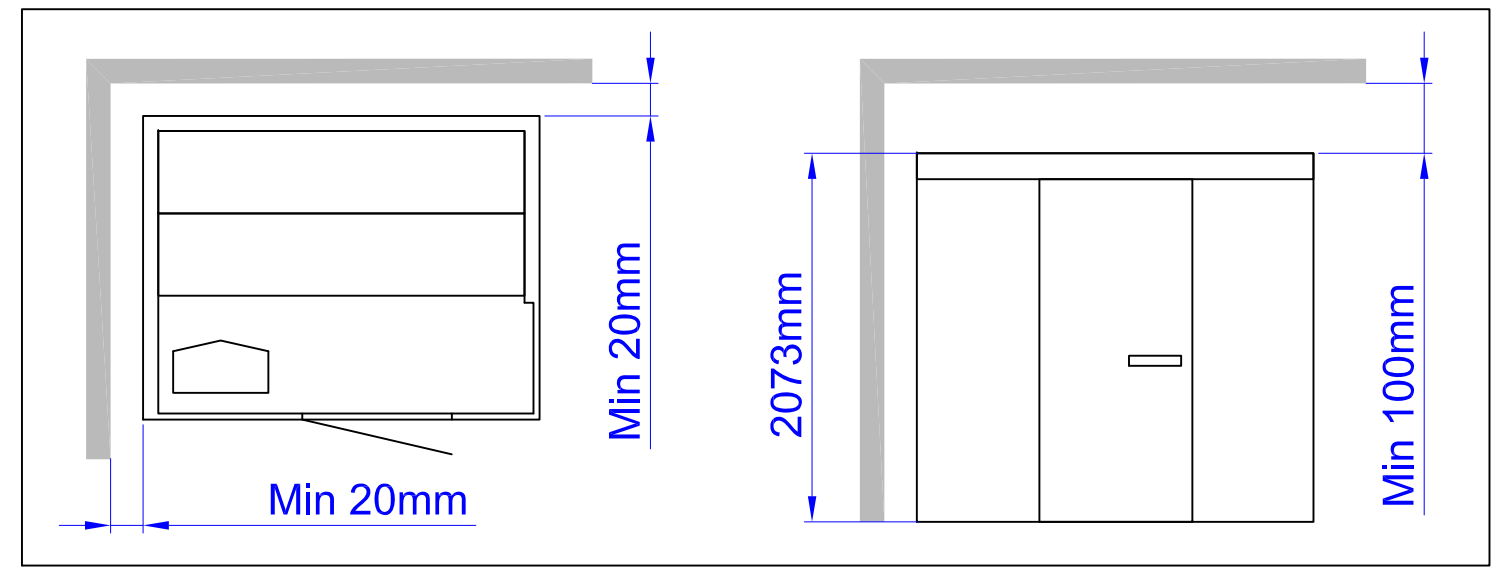

Harmony GC Hö/R 2690x1925

Placerad i vänster hörn, glashörn till höger

Placed in left corner, glass corner to the right