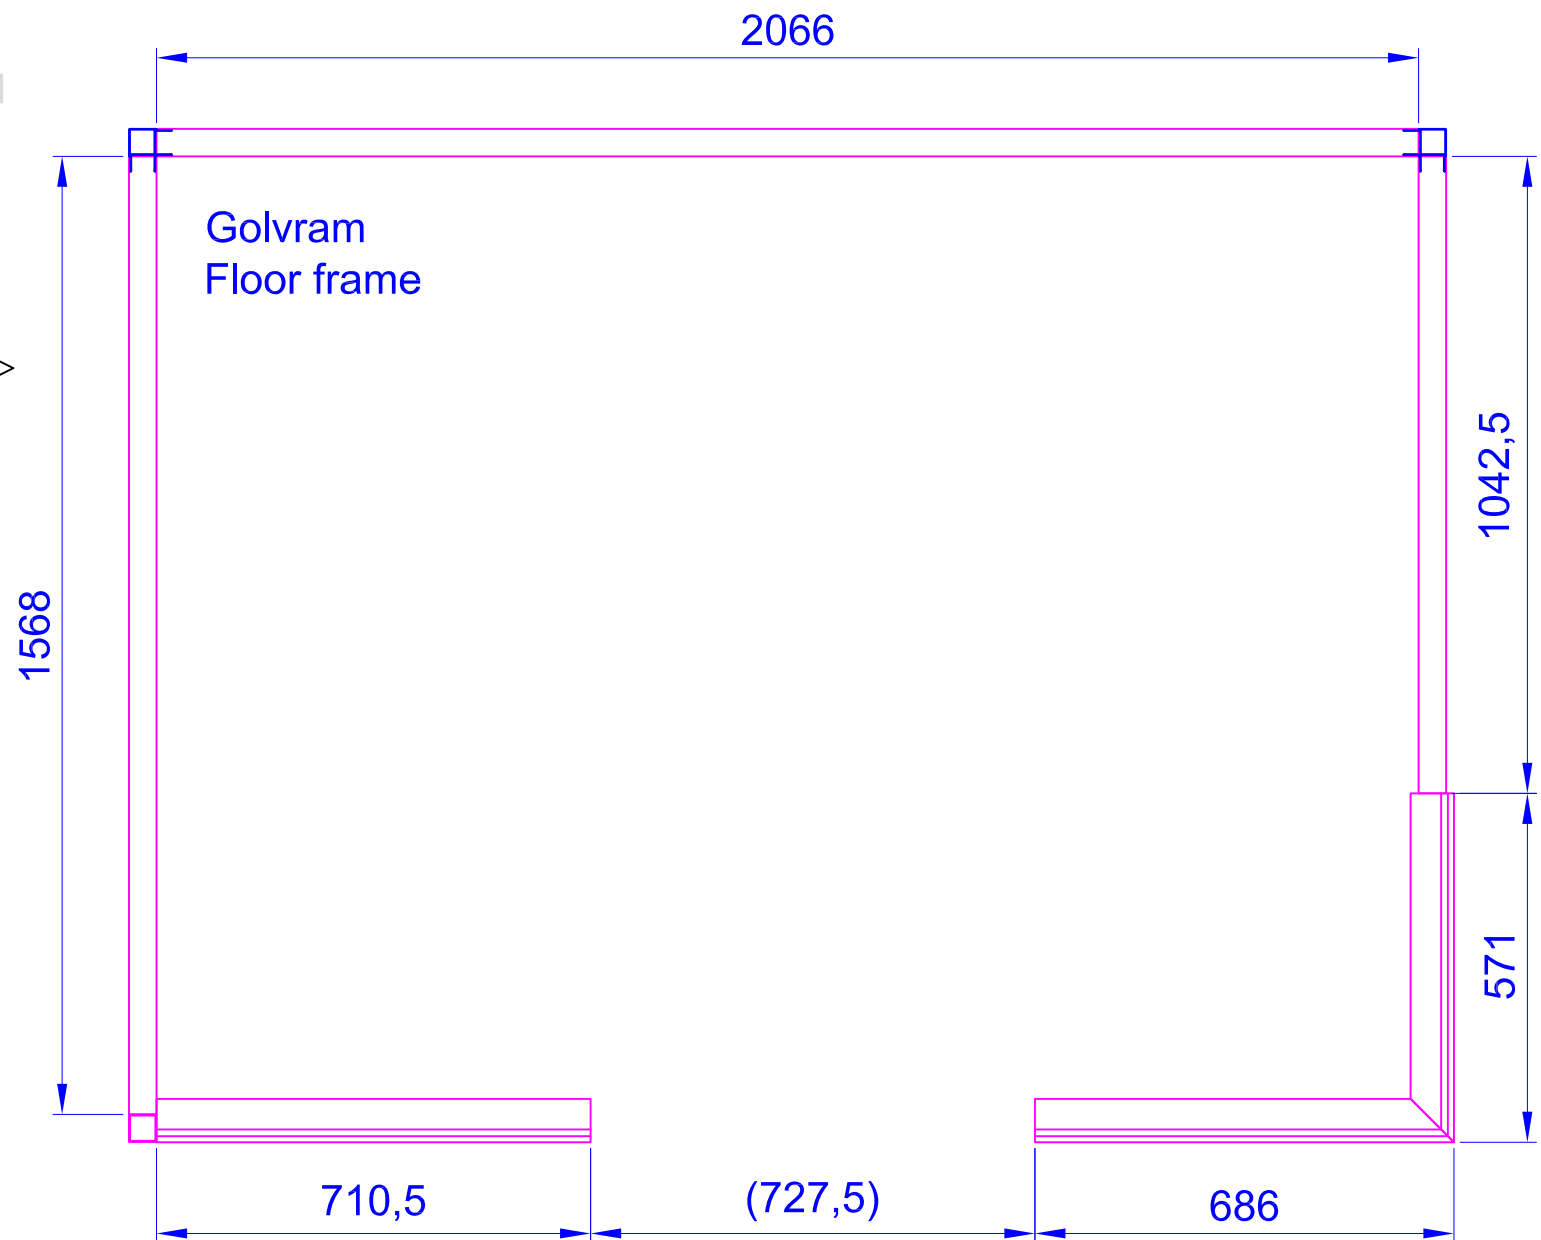

Harmony GC Hö/R 2180x1670

Placerad i vänster hörn, glashörn till höger

Placed in left corner, glass corner to the right