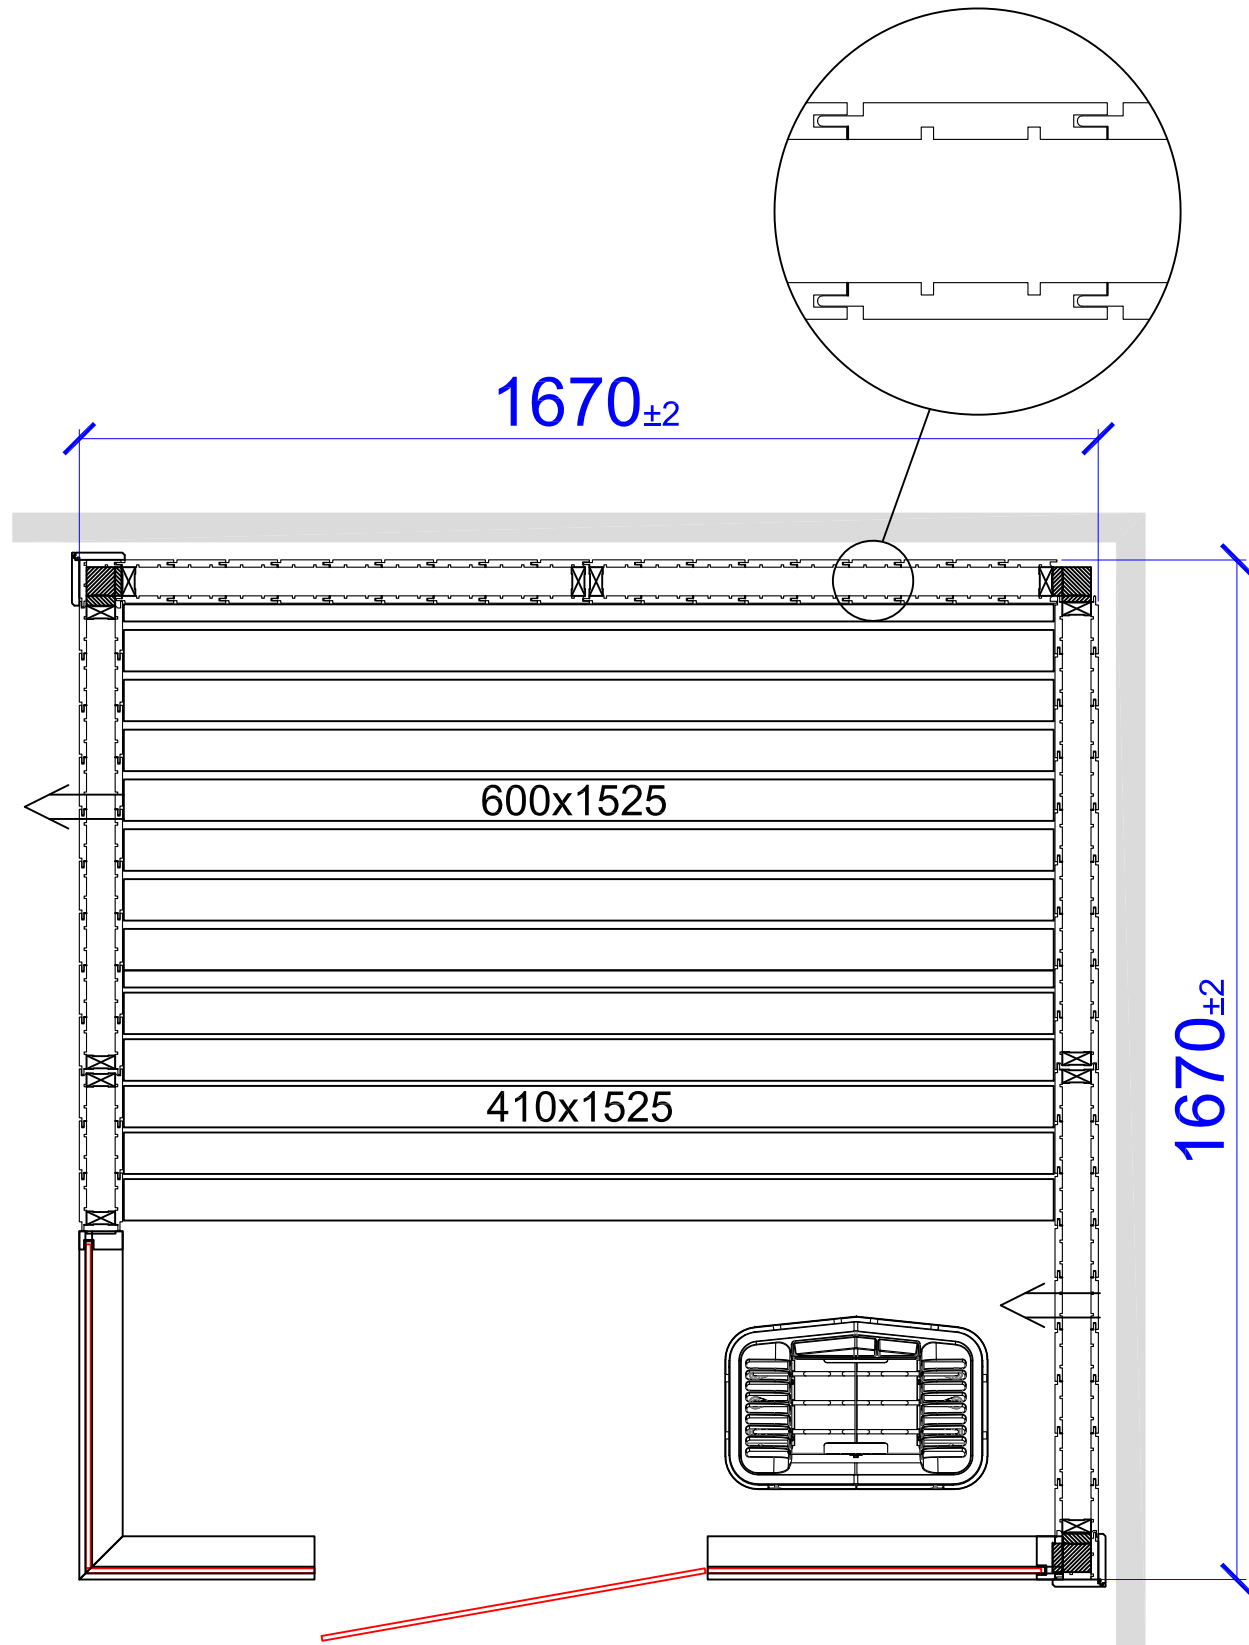

Harmony GC Vä/L 1670x1670

Placerad i höger hörn, glashörn till vänster

Placed in right corner, glass corner to the left