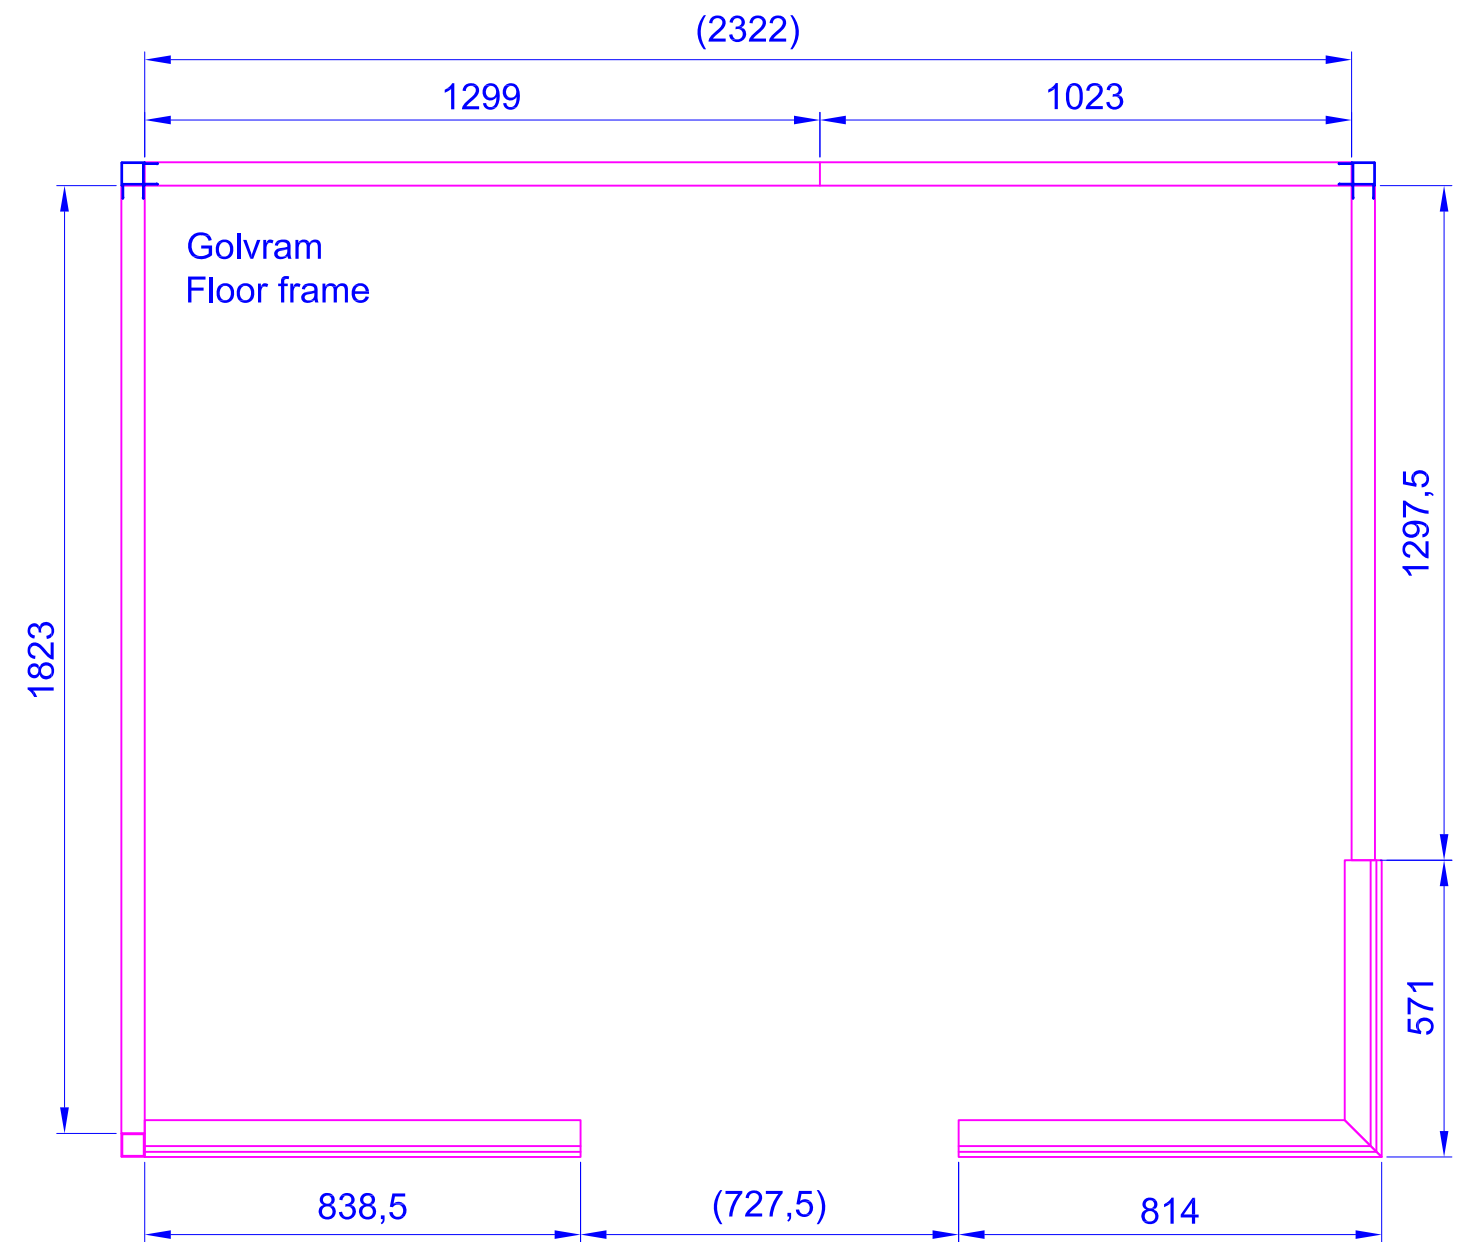

Harmony GC Hö/R 2435x1925

Placerad i vänster hörn, glashörn till höger

Placed in left corner, glass corner to the right