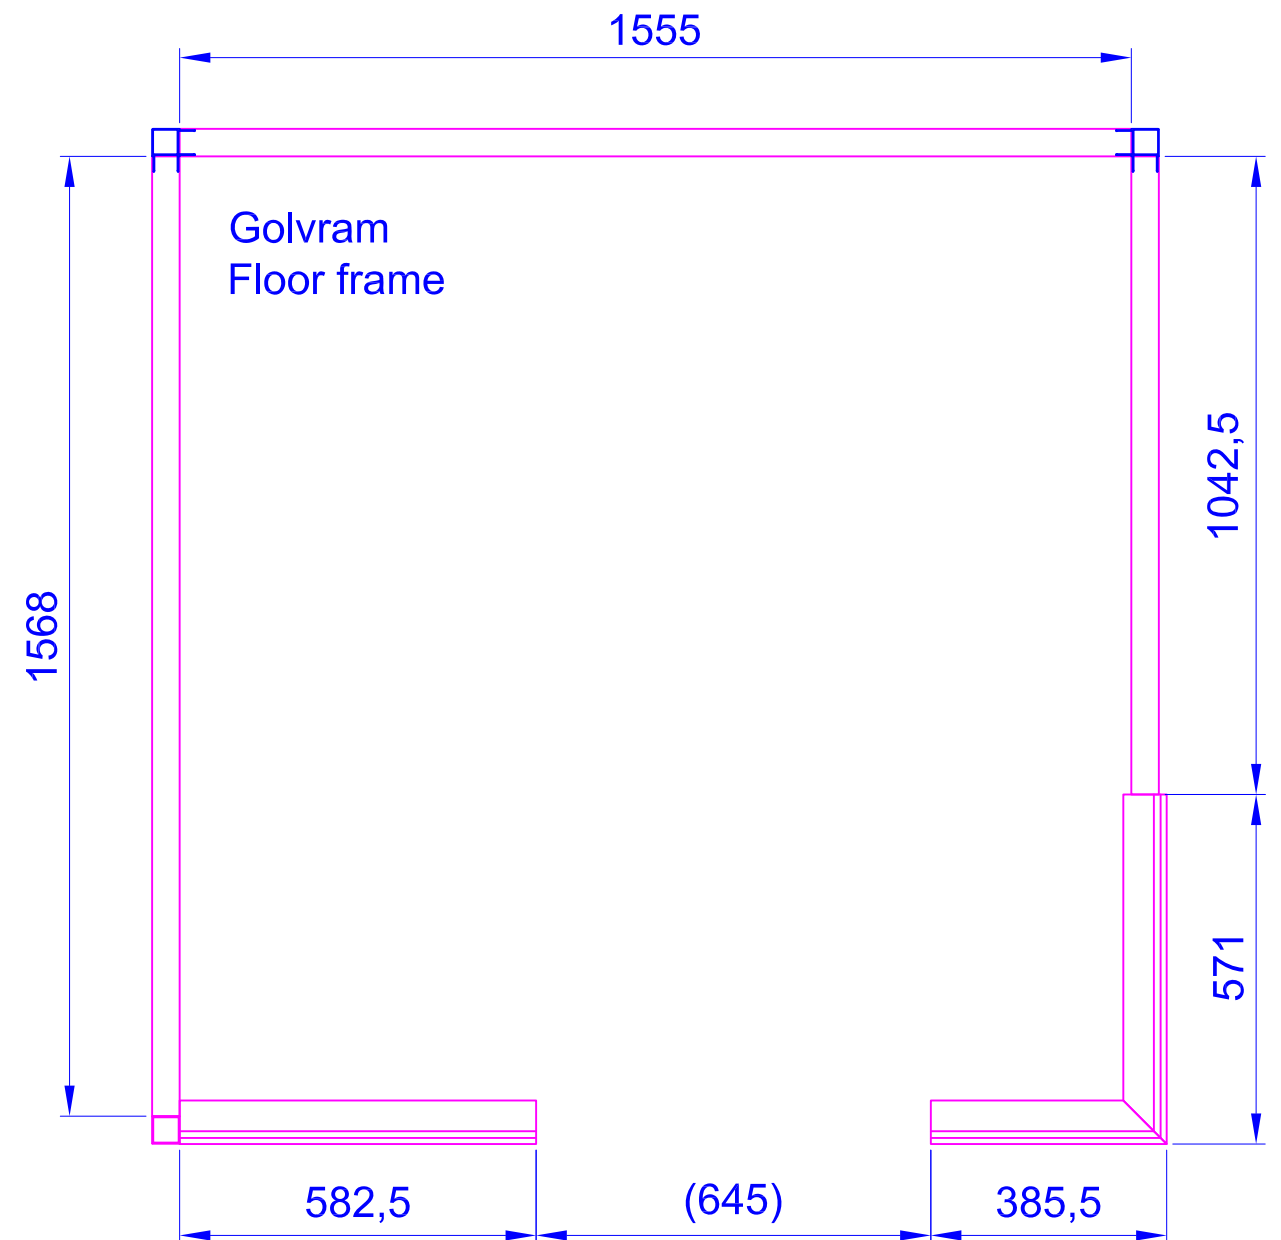

2180X2180

2435X2180

# Harmony GC Hö/R 1670x1670

Placerad i vänster hörn, glashörn till höger

Placed in left corner, glass corner to the right