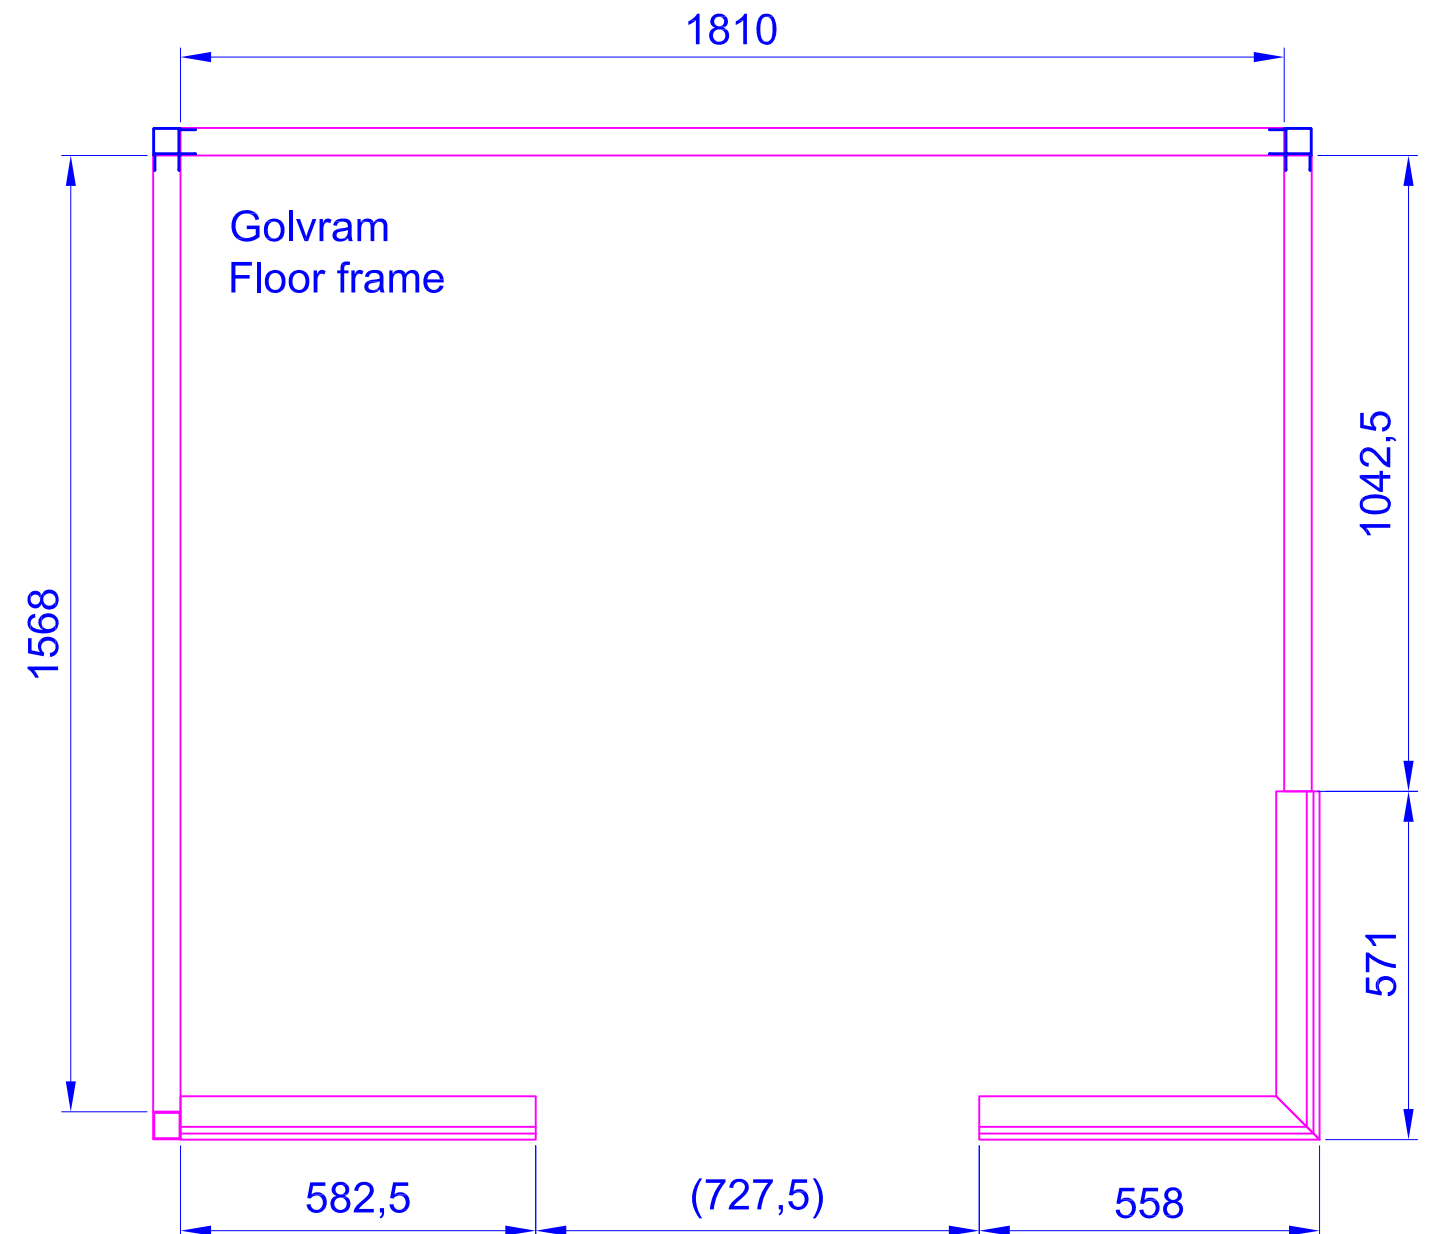

2180X2180

2435X2180

# Harmony GC Vä/L 1670x1670

Placerad i höger hörn, glashörn till vänster

Placed in right corner, glass corner to the left

# Harmony GC Hö/R 1925x1670

Placerad i vänster hörn, glashörn till höger

Placed in left corner, glass corner to the right