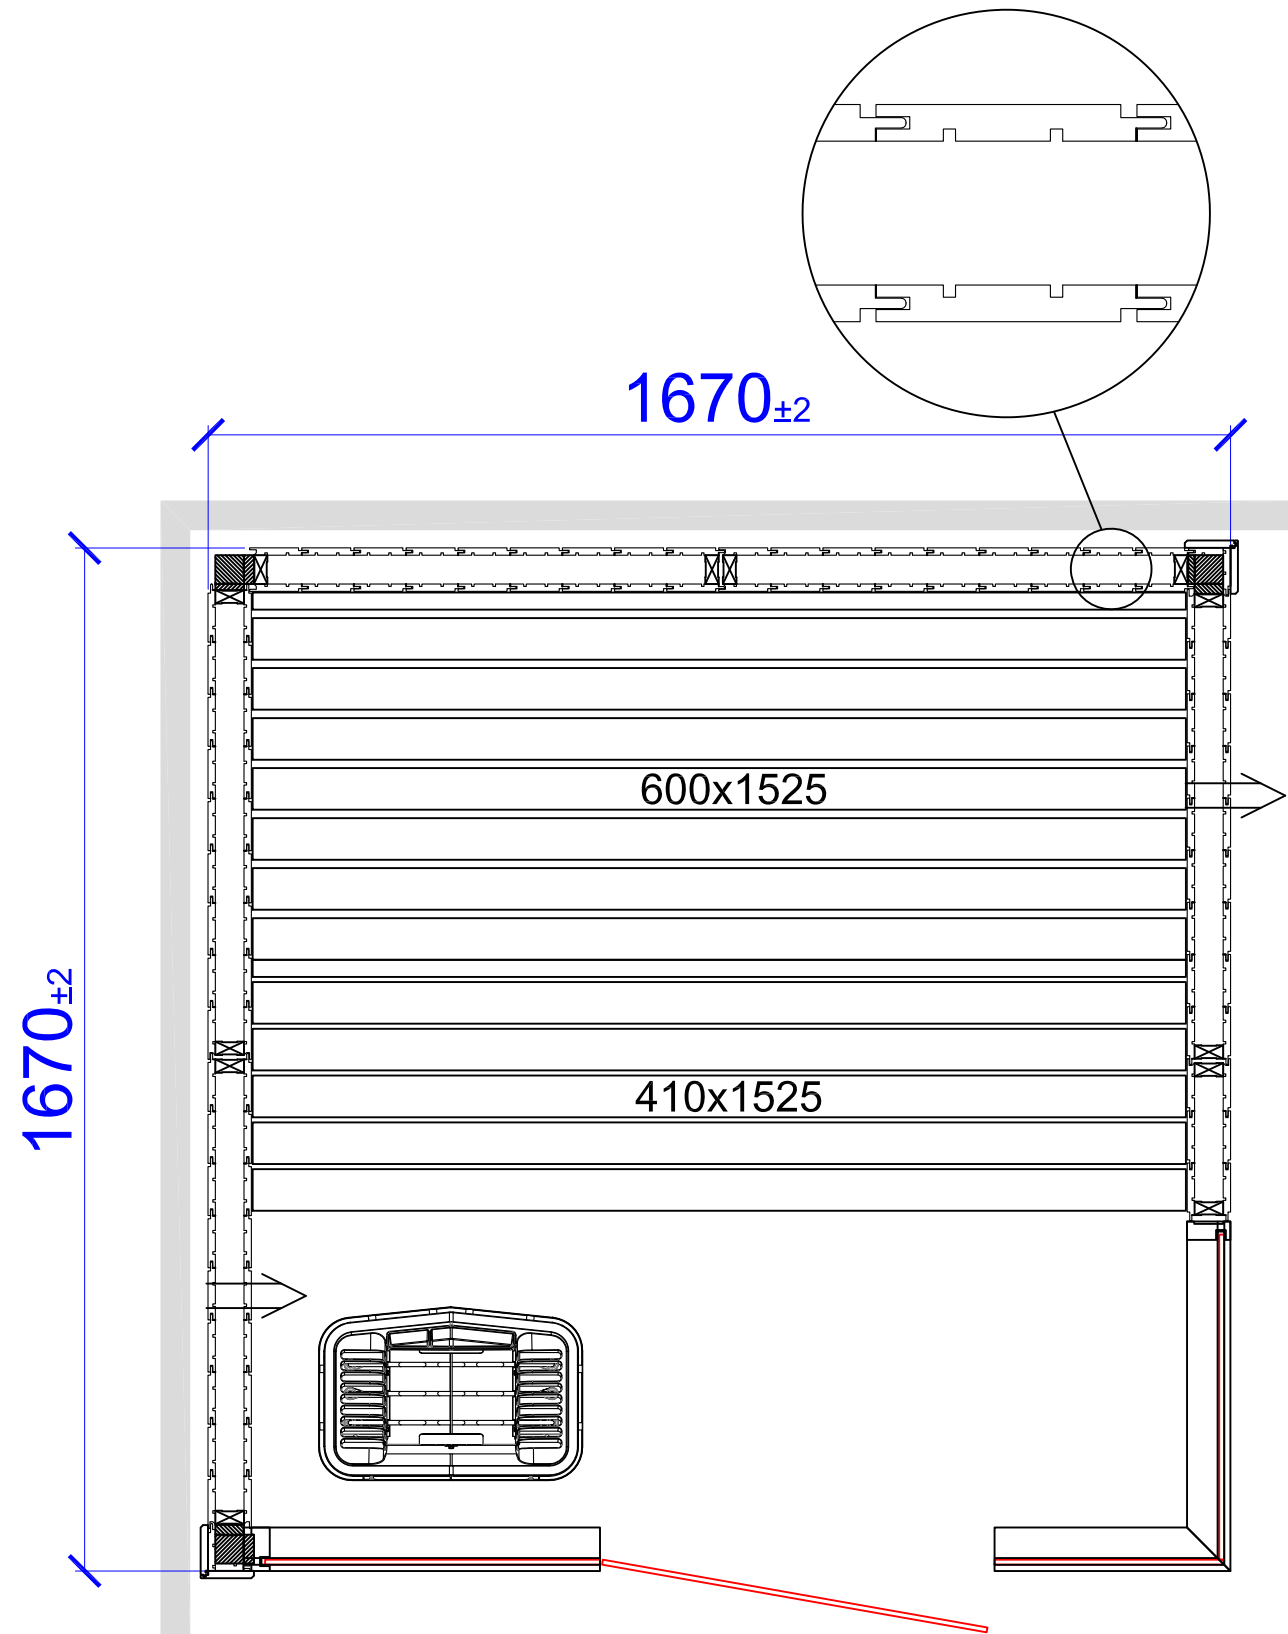

2180X2180

2435X2180

# Harmony GC Hö/R 1670x1670

Placerad i vänster hörn, glashörn till höger

Placed in left corner, glass corner to the right