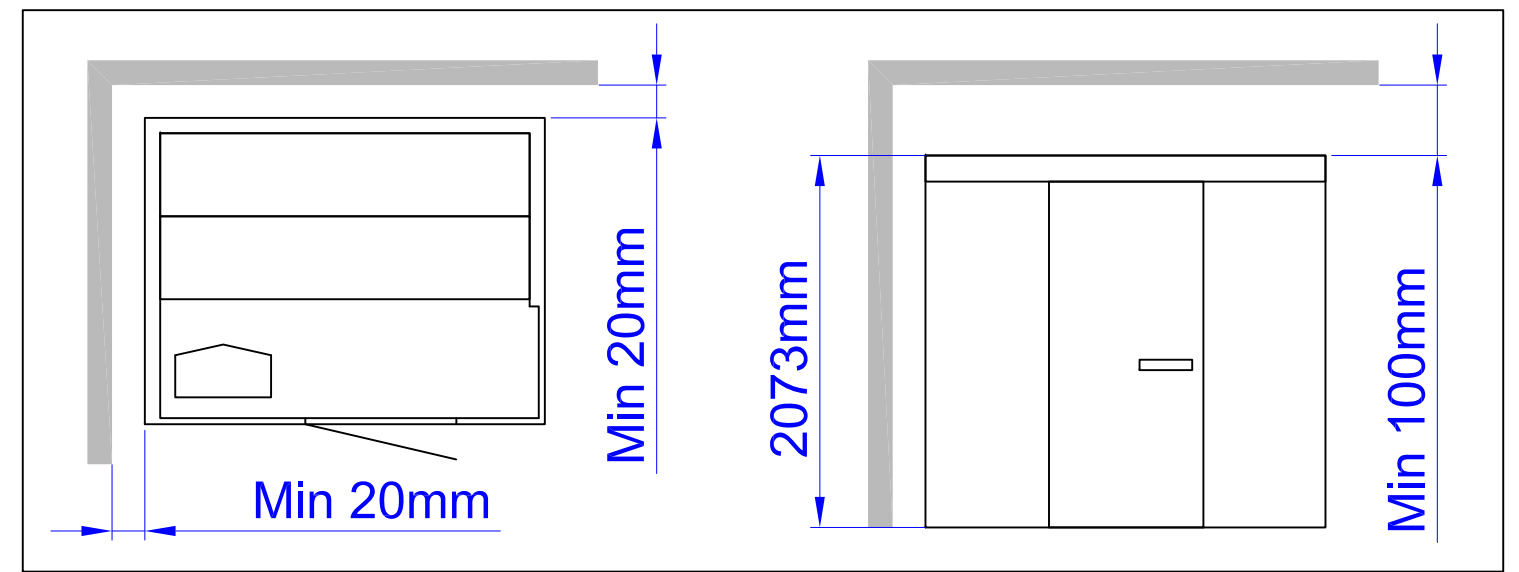

# Harmony GC Hö/R 2180x1670

Placerad i vänster hörn, glashörn till höger

Placed in left corner, glass corner to the right

# Harmony GC Vä/L 2180x1670

Placerad i höger hörn, glashörn till vänster

Placed in right corner, glass corner to the left

# Harmony GC Hö/R 1925x1925

Placerad i vänster hörn, glashörn till höger

Placed in left corner, glass corner to the right