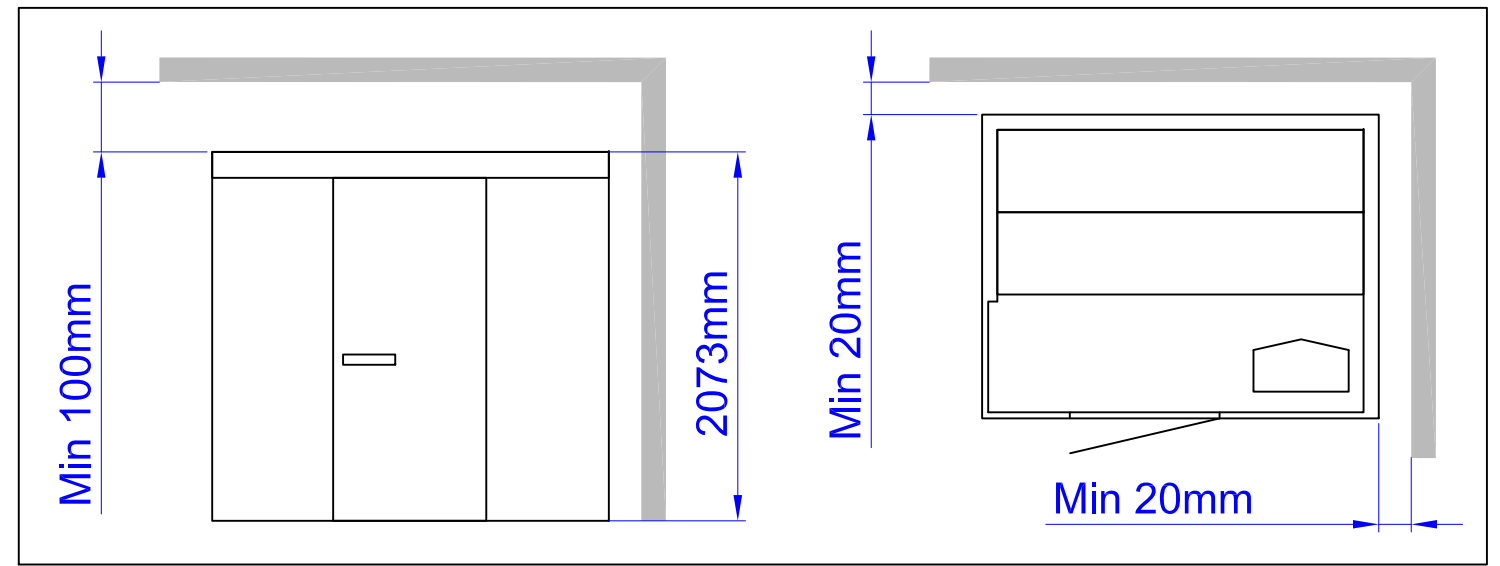

# Harmony GC Vä/L 2435x1925

Placerad i höger hörn, glashörn till vänster

Placed in right corner, glass corner to the left

# Harmony GC Hö/R 2690x1925

Placerad i vänster hörn, glashörn till höger

Placed in left corner, glass corner to the right

# Harmony GC Vä/L 2690x1925

Placerad i höger hörn, glashörn till vänster

Placed in right corner, glass corner to the left