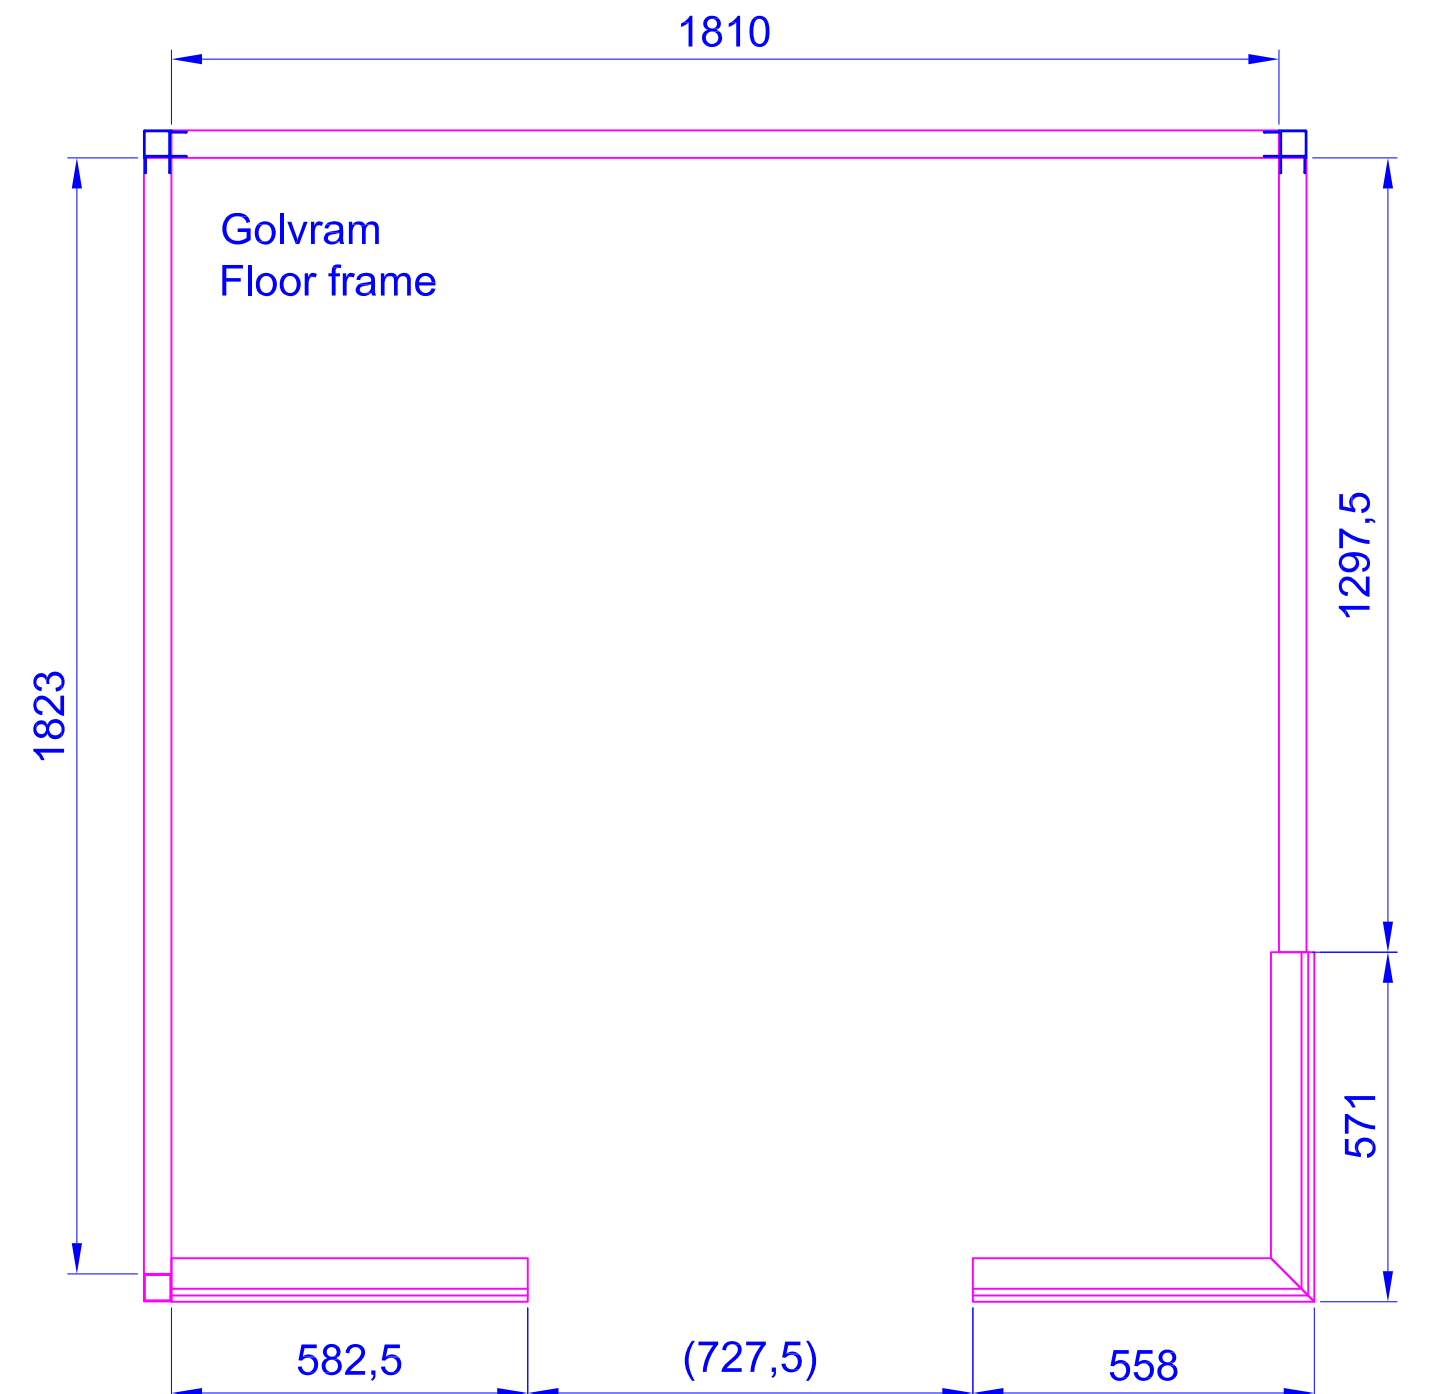

Harmony GC Hö/R 1925x1925

Placerad i vänster hörn, glashörn till höger

Placed in left corner, glass corner to the right