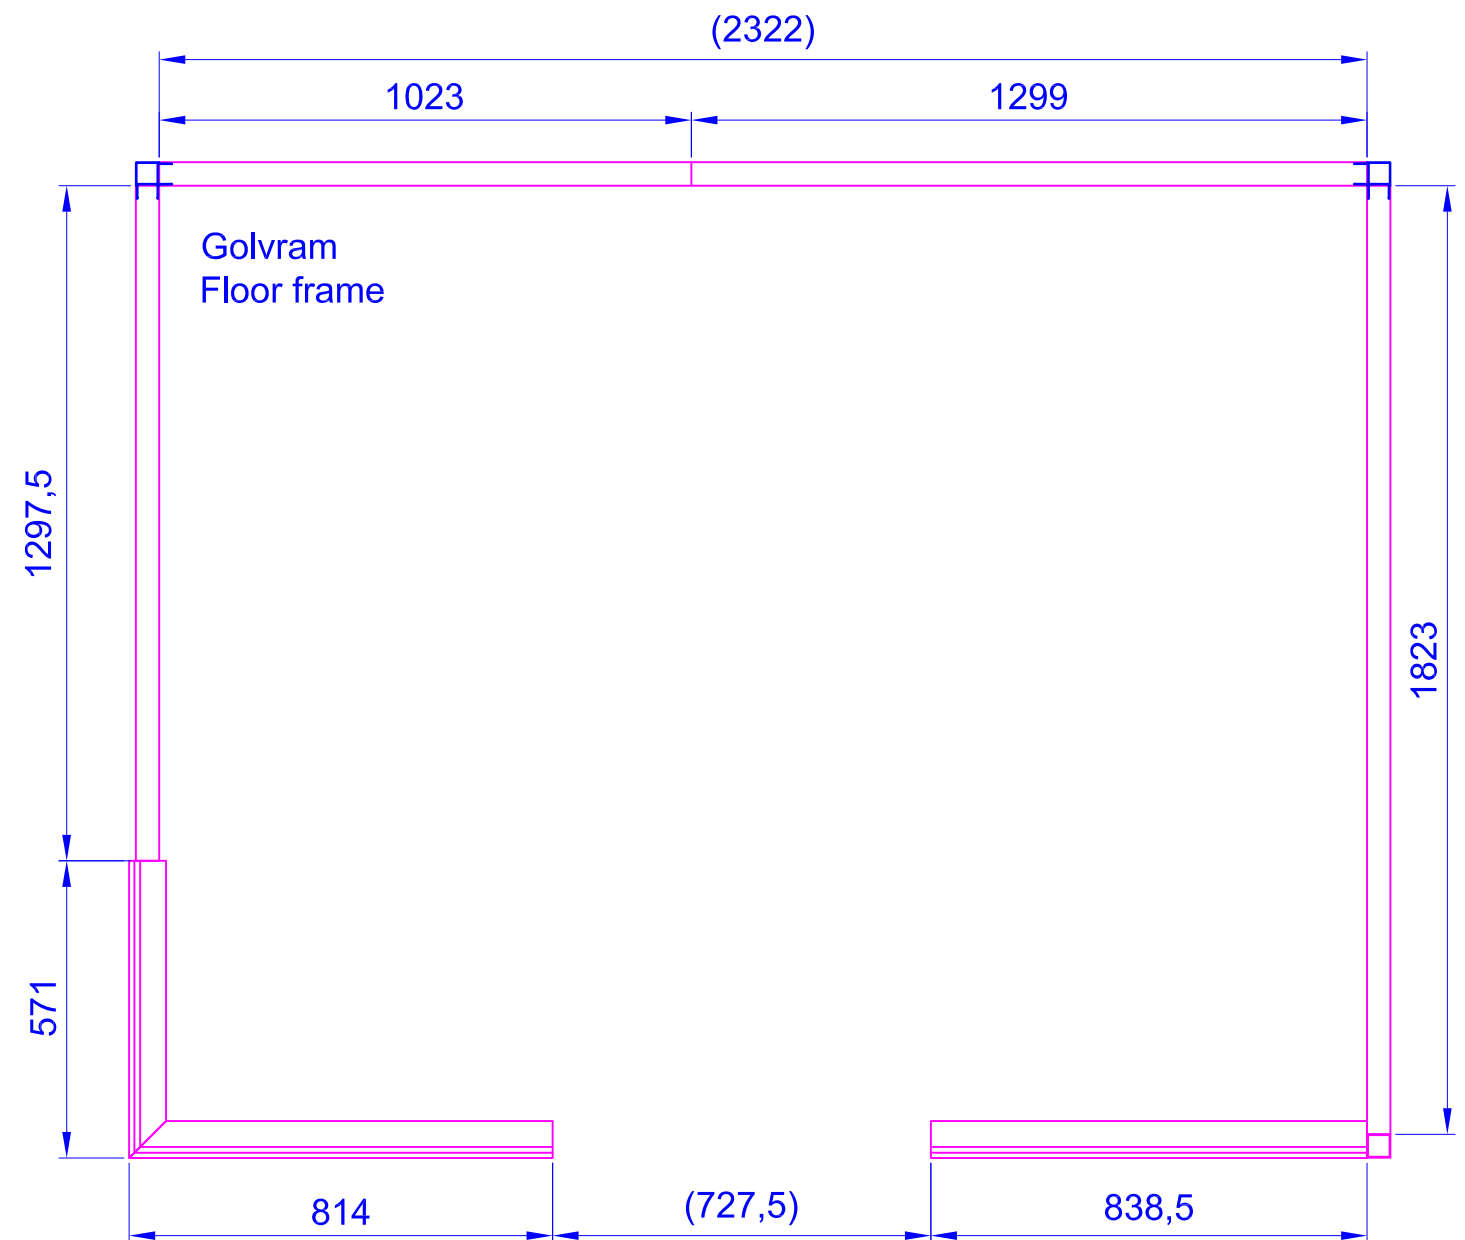

Harmony GC Vä/L 2435x1925

Placerad i höger hörn, glashörn till vänster

Placed in right corner, glass corner to the left