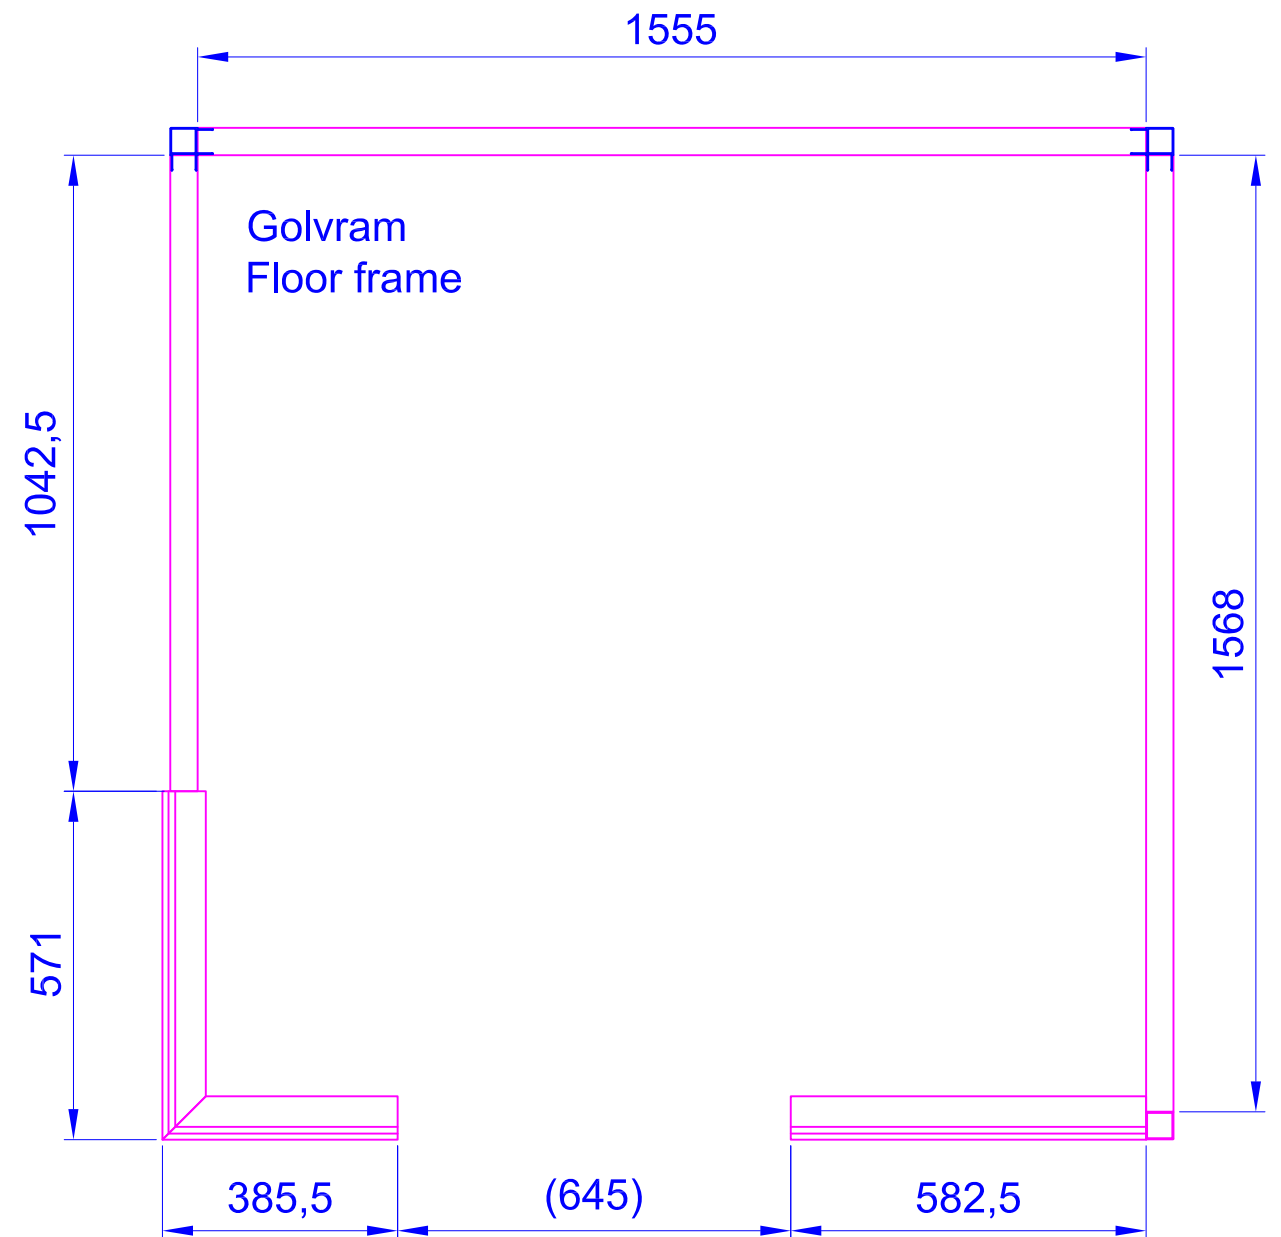

Harmony GC Vä/L 1670x1670

Placerad i höger hörn, glashörn till vänster

Placed in right corner, glass corner to the left