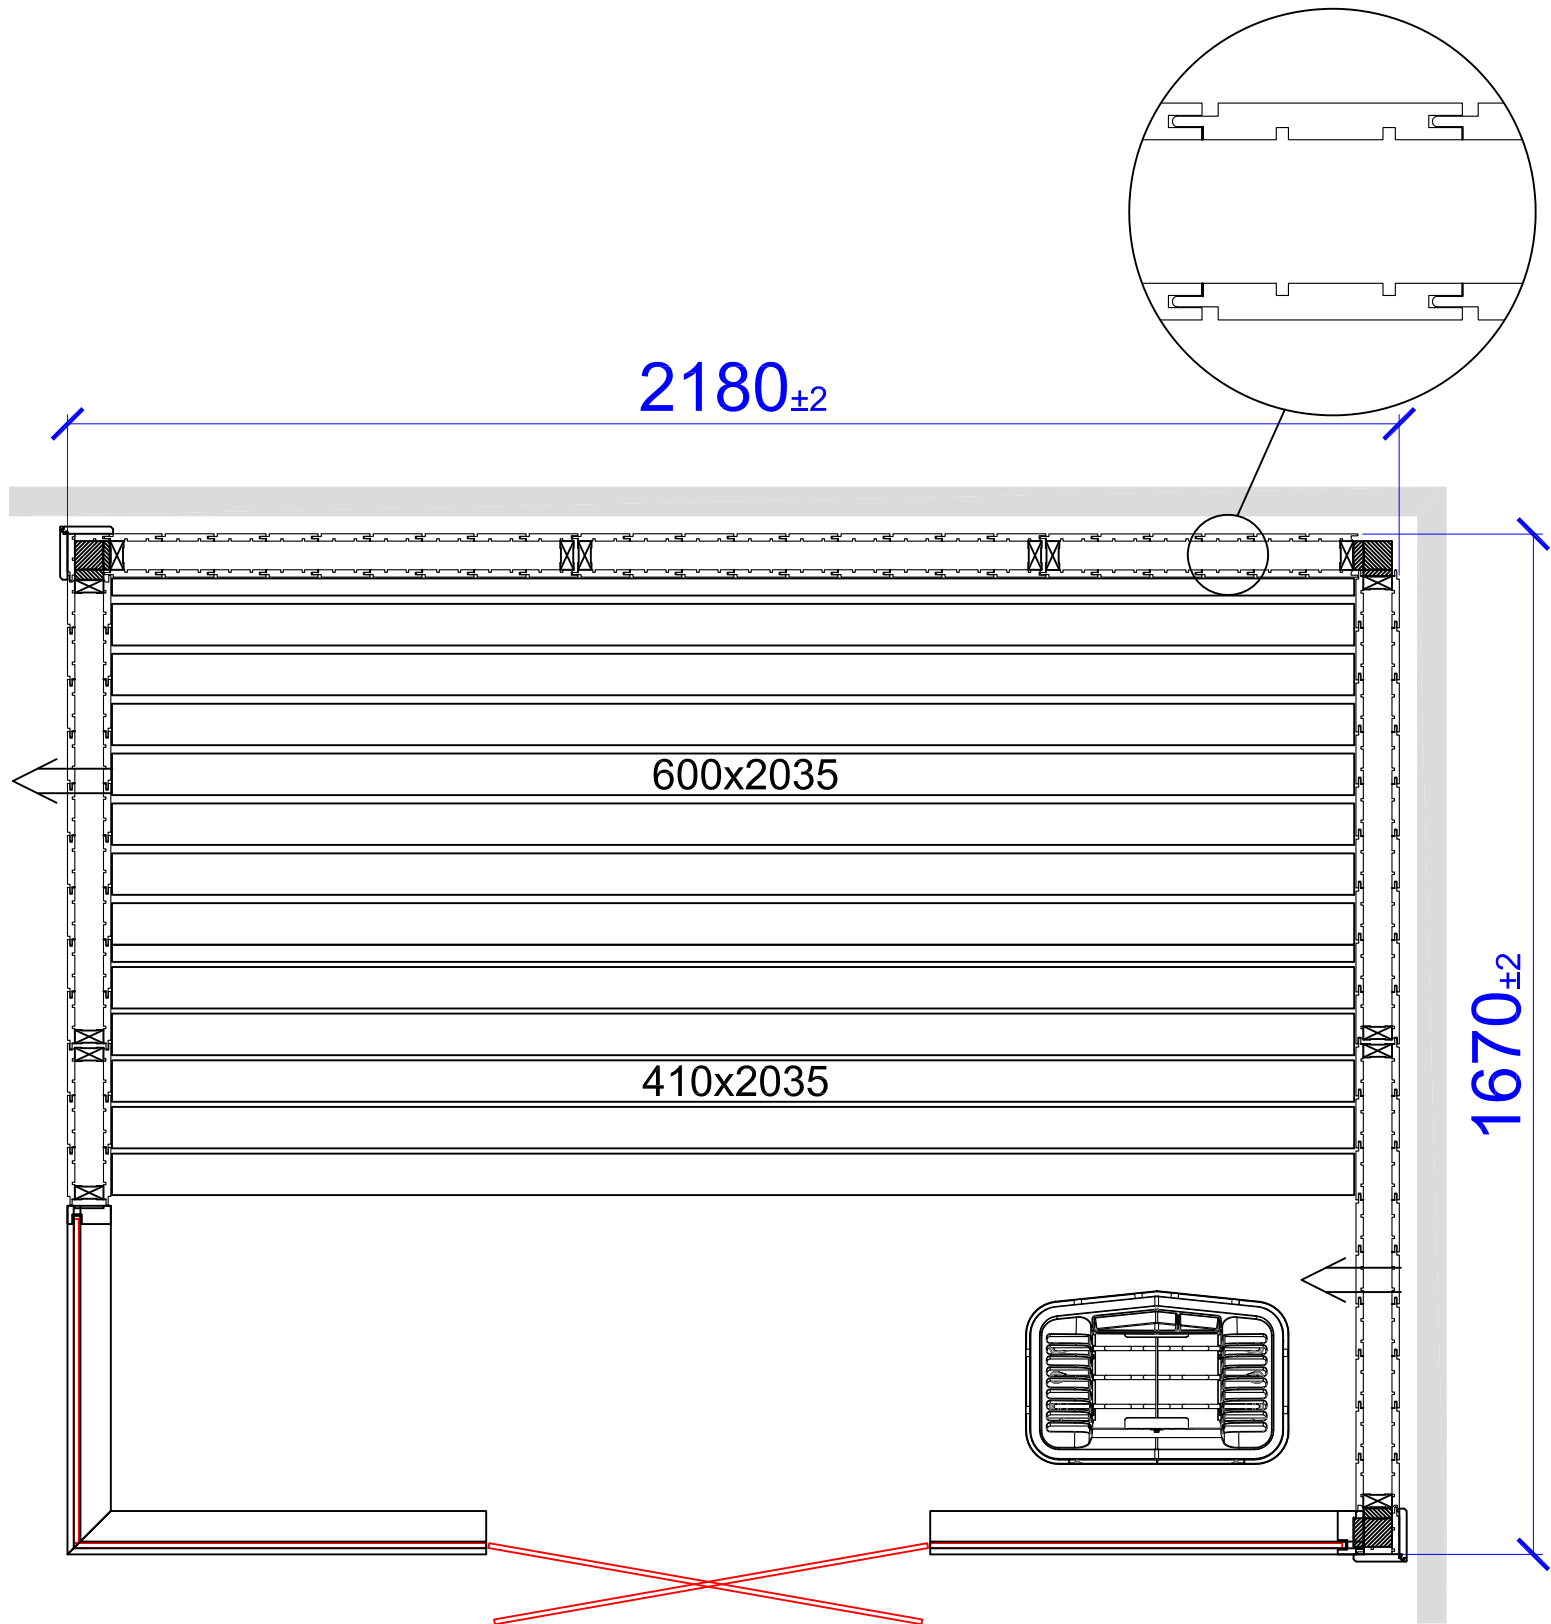

Harmony GC Vä/L 2180x1670

Placerad i höger hörn, glashörn till vänster

Placed in right corner, glass corner to the left