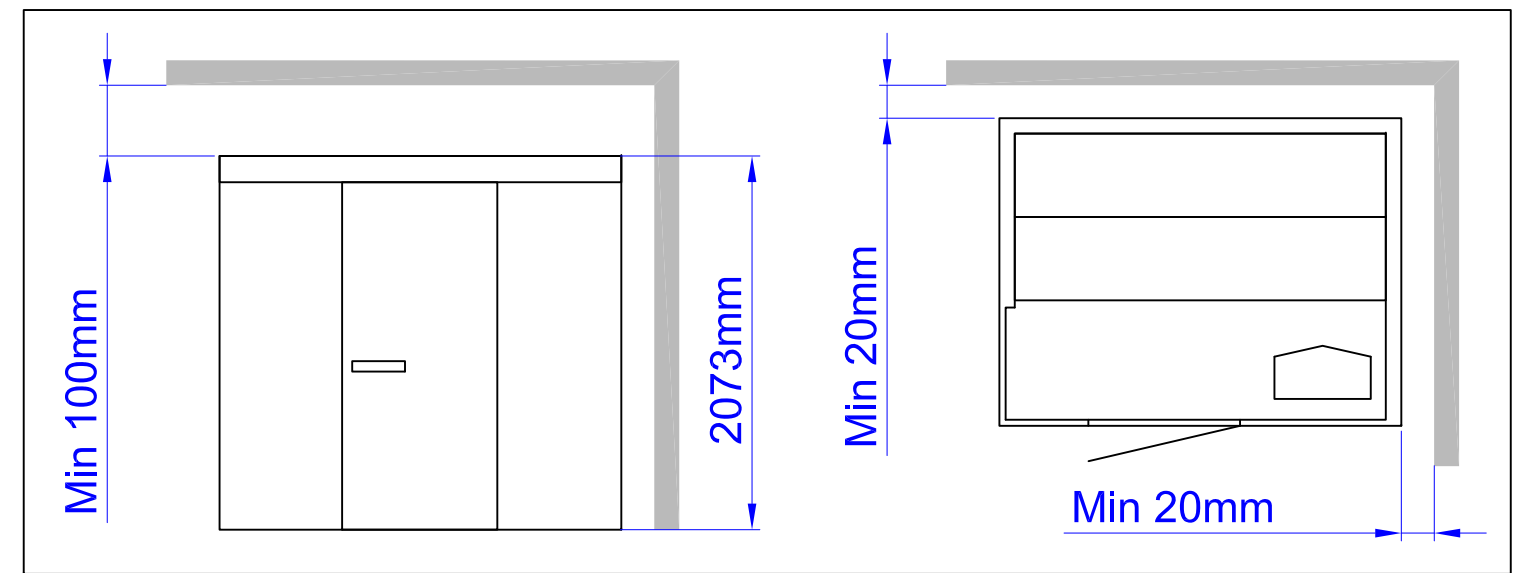

# Harmony GC Vä/L 2180x1925

Placerad i höger hörn, glashörn till vänster

Placed in right corner, glass corner to the left

# Harmony GC Hö/R 2435x1925

Placerad i vänster hörn, glashörn till höger

Placed in left corner, glass corner to the right

# Harmony GC Vä/L 2435x1925

Placerad i höger hörn, glashörn till vänster

Placed in right corner, glass corner to the left