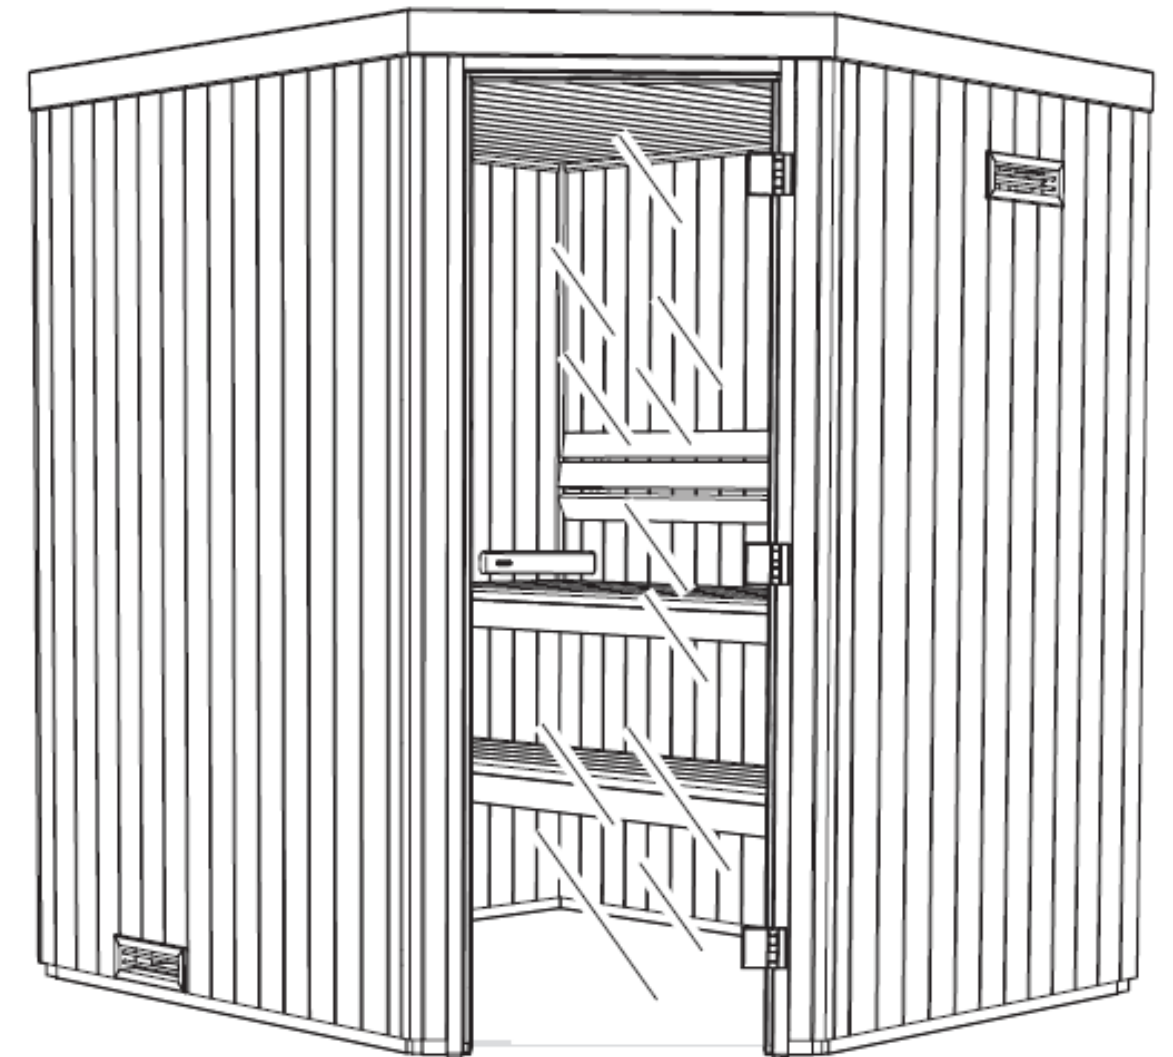

# LAYOUTS

## HARMONY CORNER

1415X1415  
1670X1670  
1925X1670  
1925X1925  
2180X1925  
2180X2180  
2435X2435

Replaceable sections

 Glassektion vent

**1415x1415/c**

**1670x1670/c**

**1925x1670/c**

**1925x1925/c**

**2180x1925/c**

**2180x2180/c**

**2435x2435/c**

# Harmony 1415x1415/c

Placerad i vänster hörn

Placed in left corner