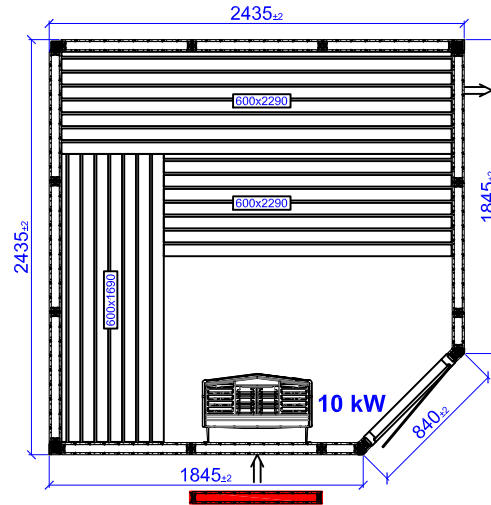

# LAYOUTS

## HARMONY CORNER

1415X1415  
1670X1670  
1925X1670  
1925X1925  
2180X1925  
2180X2180  
2435X2435

Replaceable sections

 Glassektion vent

**1415x1415/c**

**1670x1670/c**

**1925x1670/c**

**1925x1925/c**

**2180x1925/c**

**2180x2180/c**

**2435x2435/c**

# Harmony 1415x1415/c

Placerad i vänster hörn

Placed in left corner