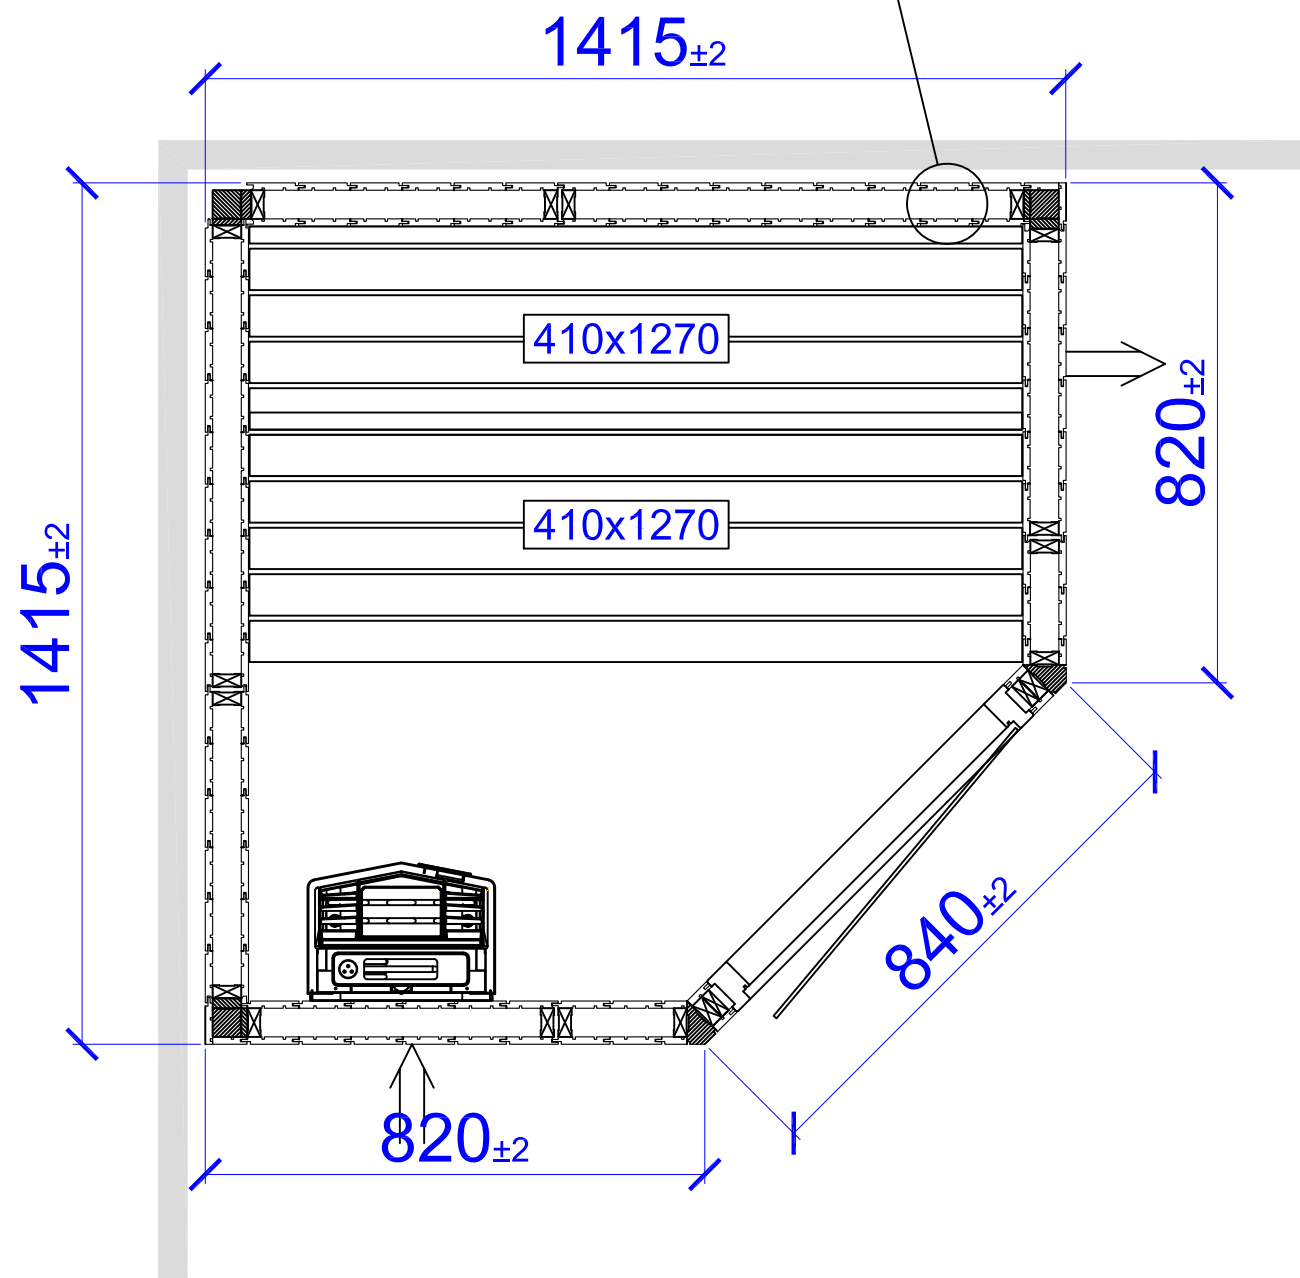

## HARMONY CORNER

1415X1415  
1670X1670  
1925X1670  
1925X1925  
2180X1925  
2180X2180  
2435X2435

Replaceable sections

 Glassektion vent

**1415x1415/c**

**1670x1670/c**

**1925x1670/c**

**1925x1925/c**

**2180x1925/c**

**2180x2180/c**

**2435x2435/c**

# Harmony 1415x1415/c

Placerad i vänster hörn

Placed in left corner

# Harmony 1415x1415/c

Placerad i höger hörn

Placed in right corner