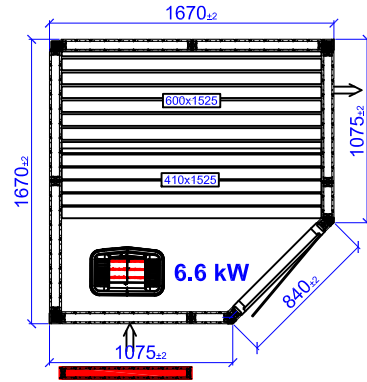

# LAYOUTS

## HARMONY CORNER

1415X1415  
1670X1670  
1925X1670  
1925X1925  
2180X1925  
2180X2180  
2435X2435

Replaceable sections

 Glassektion vent

**1415x1415/c**

**1670x1670/c**

**1925x1670/c**

**1925x1925/c**

**2180x1925/c**

**2180x2180/c**

**2435x2435/c**