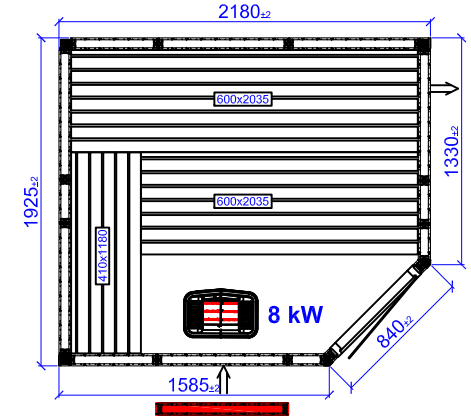

# LAYOUTS

## HARMONY CORNER

1415X1415  
1670X1670  
1925X1670  
1925X1925  
2180X1925  
2180X2180  
2435X2435

Replaceable sections

 Glassektion vent

**1415x1415/c**

**1670x1670/c**

**1925x1670/c**

**1925x1925/c**

**2180x1925/c**

**2180x2180/c**

**2435x2435/c**