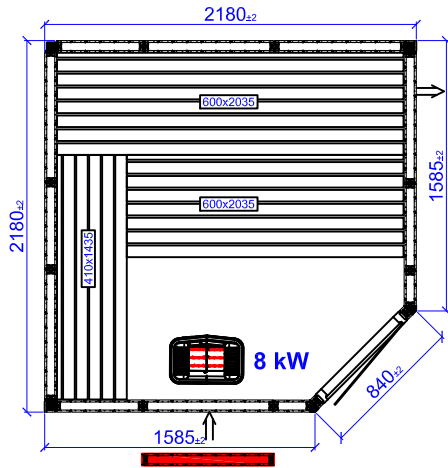

# LAYOUTS

## HARMONY CORNER

1415X1415  
1670X1670  
1925X1670  
1925X1925  
2180X1925  
2180X2180  
2435X2435

Replaceable sections

 Glassektion vent

**1415x1415/c**

**1670x1670/c**

**1925x1670/c**

**1925x1925/c**

**2180x1925/c**

**2180x2180/c**

**2435x2435/c**

# Harmony 1415x1415/c

Placerad i vänster hörn

Placed in left corner