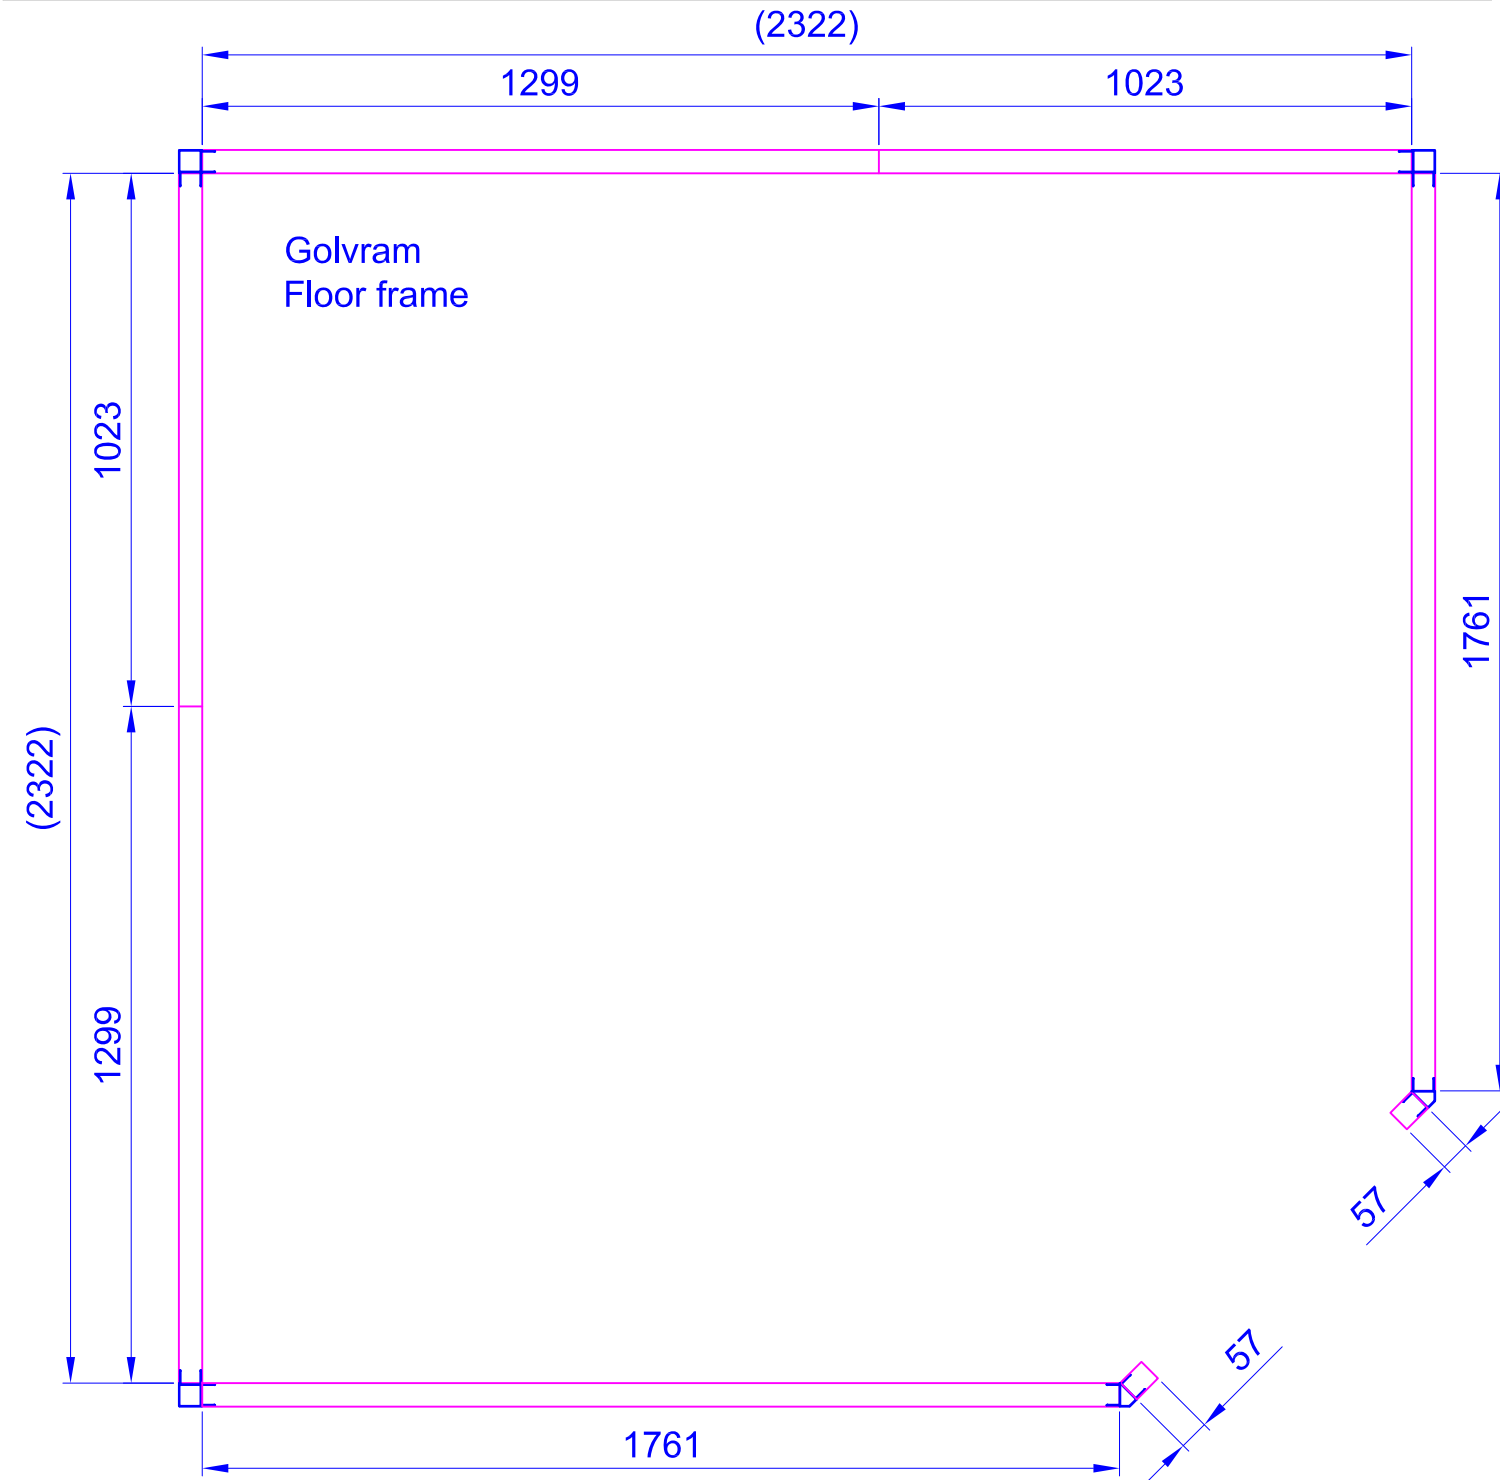

Harmony 2435x2435/c

Placerad i vänster hörn

Placed in left corner

Art.nr 2900 4619

TYLÖ®