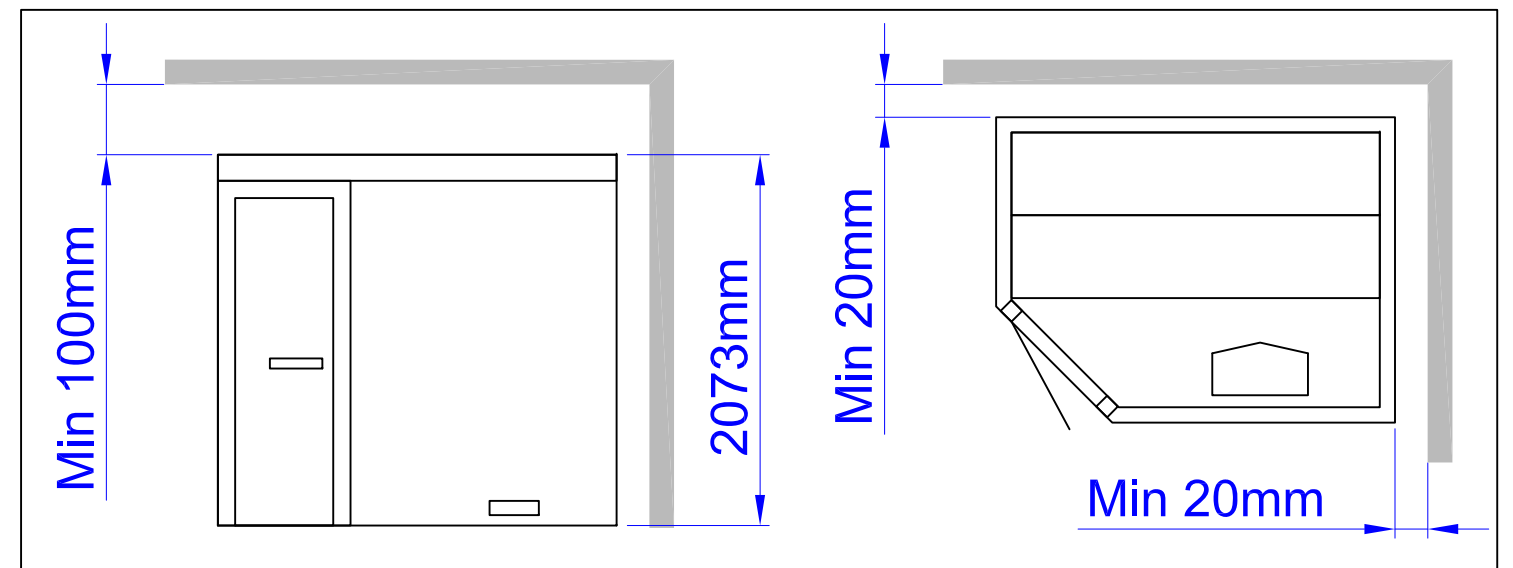

## HARMONY CORNER

1415X1415  
1670X1670  
1925X1670  
1925X1925  
2180X1925  
2180X2180  
2435X2435

Replaceable sections

 Glassektion vent

**1415x1415/c**

**1670x1670/c**

**1925x1670/c**

**1925x1925/c**

**2180x1925/c**

**2180x2180/c**

**2435x2435/c**

# Harmony 1415x1415/c

Placerad i vänster hörn

Placed in left corner

# Harmony 1415x1415/c

Placerad i höger hörn

Placed in right corner