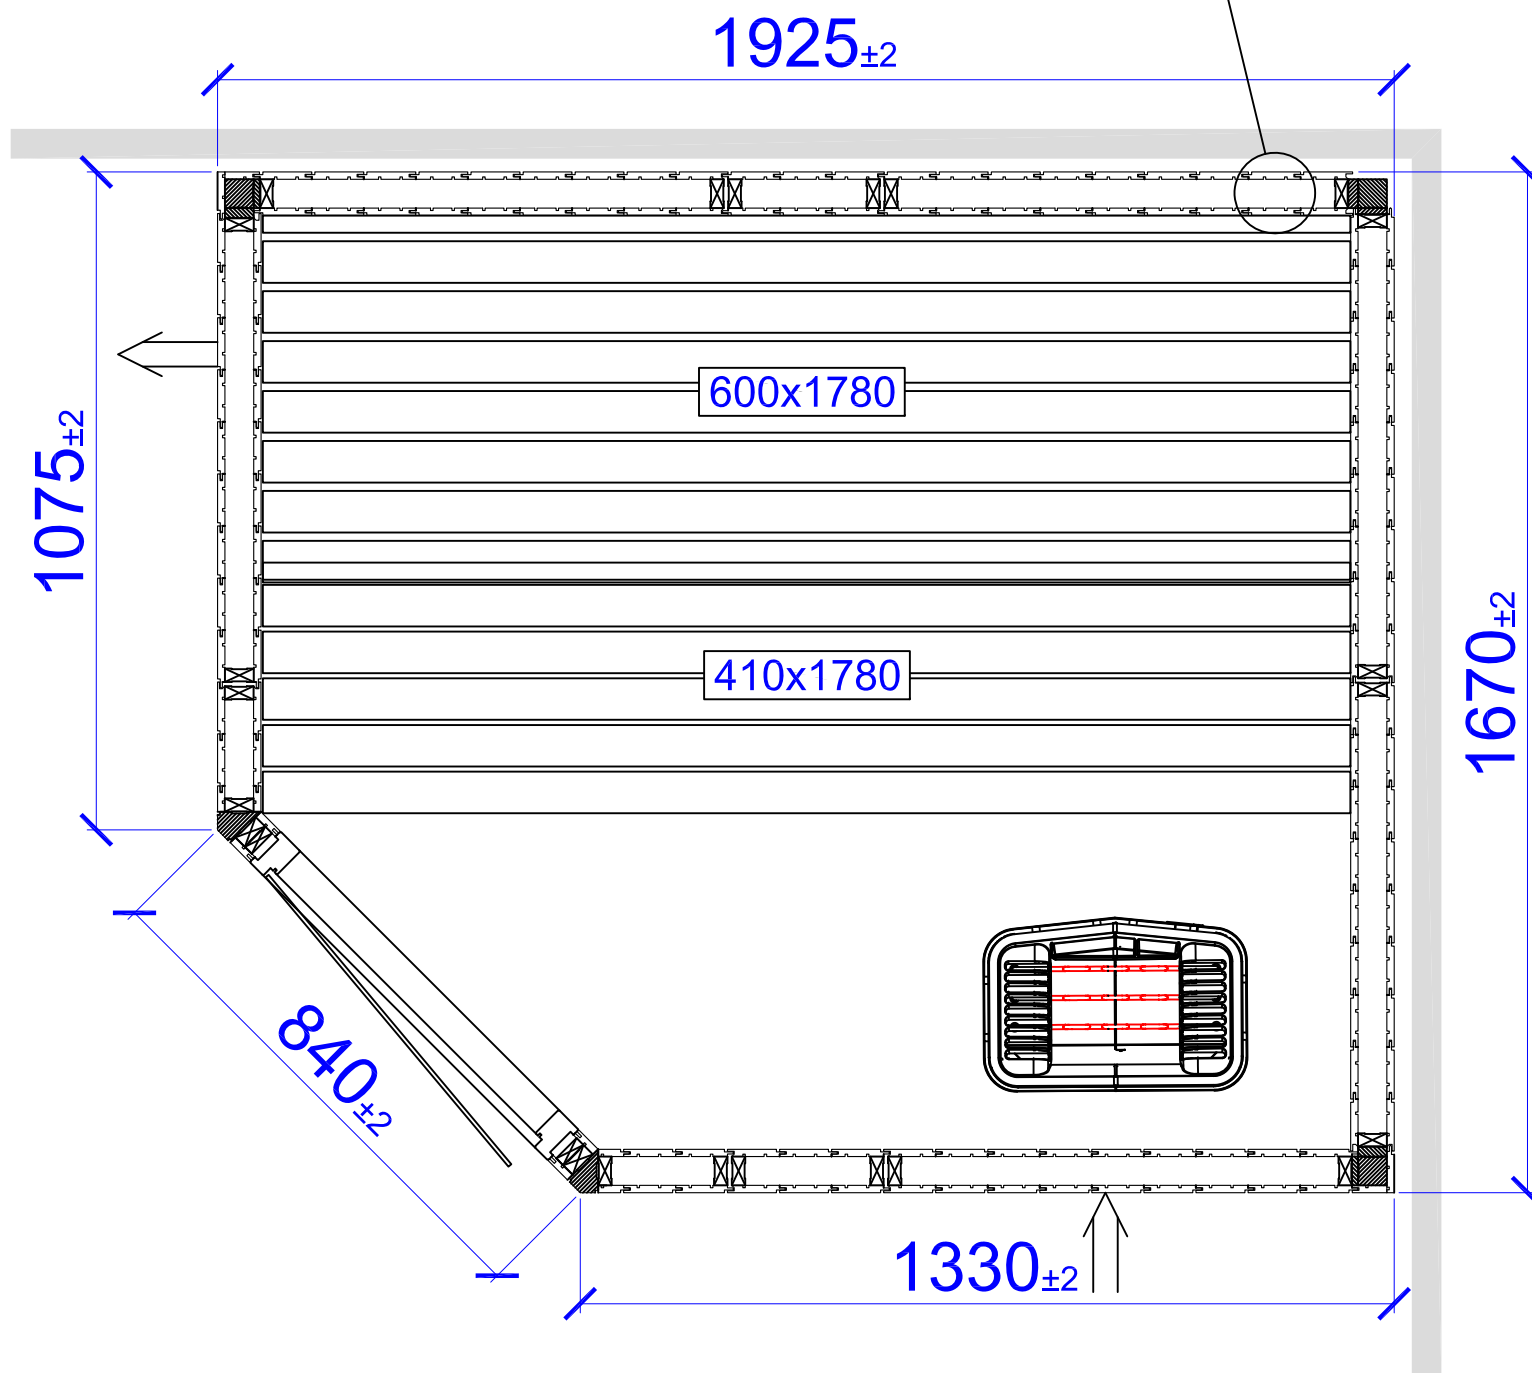

Harmony 1925x1670/c

Placerad i höger hörn

Placed in right corner