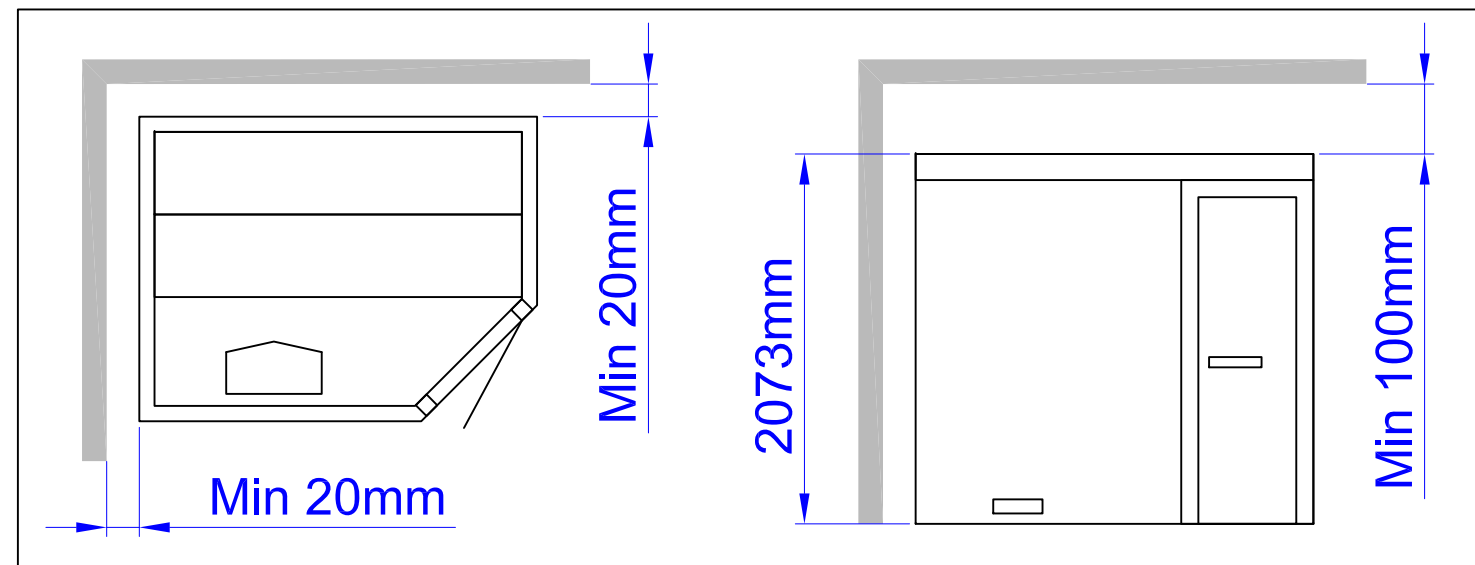

## HARMONY CORNER

1415X1415  
1670X1670  
1925X1670  
1925X1925  
2180X1925  
2180X2180  
2435X2435

Replaceable sections

 Glassektion vent

**1415x1415/c**

**1670x1670/c**

**1925x1670/c**

**1925x1925/c**

**2180x1925/c**

**2180x2180/c**

**2435x2435/c**

# Harmony 1415x1415/c

Placerad i vänster hörn

Placed in left corner