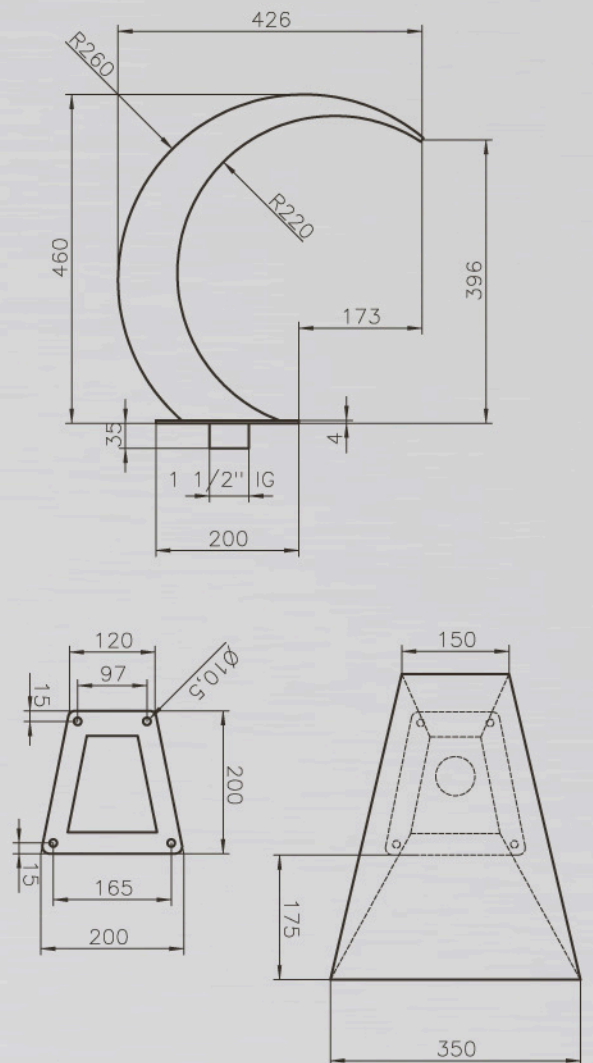

SCHWALLDUSCHE PHOENIX //

SCHWALLDUSCHE PHOENIX

PRODUKTINFORMATIONEN SCHWALLDUSCHE PHOENIX:

Oberfläche poliert.

Technische Änderungen vorbehalten.

MATERIAL:	Edelstahl V4A poliert
HÖHE:	ca. 460 mm
AUSLAUF:	ca. 350 mm
EMPF. PUMPENLEISTUNG:	20m ³ /h
WASSERANSCHLUSS:	1 1/2" IG