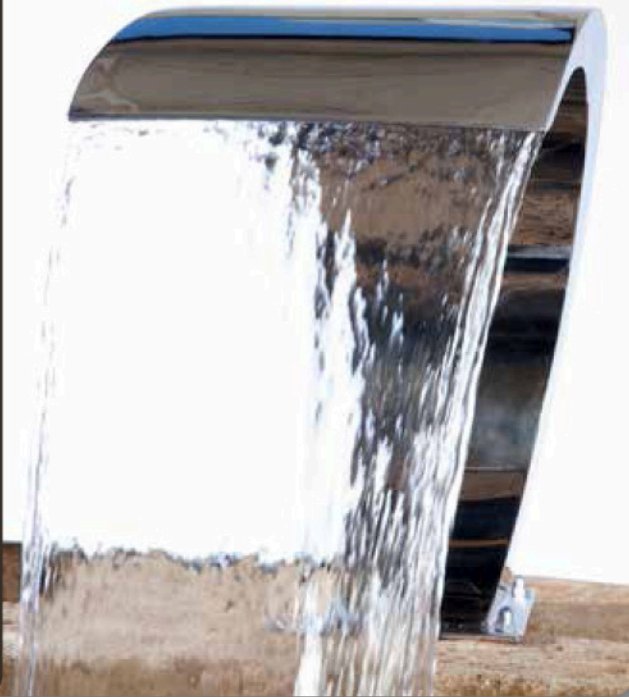

SCHWALLDUSCHE PHOENIX //

SCHWALLDUSCHE PHOENIX

PRODUKTINFORMATIONEN SCHWALLDUSCHE PHOENIX:

Oberfläche poliert.

Technische Änderungen vorbehalten.

MATERIAL:	Edelstahl V4A poliert
HÖHE:	ca. 460 mm
AUSLAUF:	ca. 350 mm
EMPF. PUMPENLEISTUNG:	20m ³ /h
WASSERANSCHLUSS:	1 1/2" IG