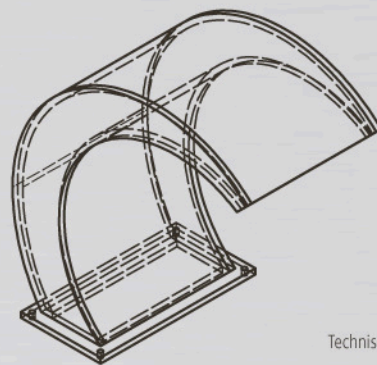

SCHWALLDUSCHE TROPIC //

Transparent, leicht und doch elegant zeigt sich die Schwalldusche TROPIC als Design - Highlight. Aus klarem Acrylglas gefertigt, bietet diese Attraktion nicht nur einen freien Blick auf den strömenden Wasserfall, sondern ist gleichzeitig ein visueller Höhepunkt in jedem Wellness Garten. Die klaren Strukturen und das stabile, edle Acrylglas bilden eine formvollendete Einheit. Durch die eingebauten LED/RGB Leuchten (Option) erleben Sie schon in der Dämmerung ein Feuerwerk an Farbspielen, das Sie mit der optionalen Fernbedienung individuell steuern können.

SCHWALLDUSCHE TROPIC

PRODUKTINFORMATIONEN SCHWALLDUSCHE TROPIC:

Technische Änderungen vorbehalten.

MATERIAL:	Acrylglas, 15 mm stark
HÖHE:	ca. 703 mm
BREITE:	ca. 460 mm
AUSLAUF:	ca 400 mm
BELEUCHTUNG:	LED/RGB Beleuchtung mit Fernbedienung (optional)
EMPF. PUMPENLEISTUNG:	23m ³ /h
WASSERANSCHLUSS:	1 ½" AG
Gegenflansch, 2"	