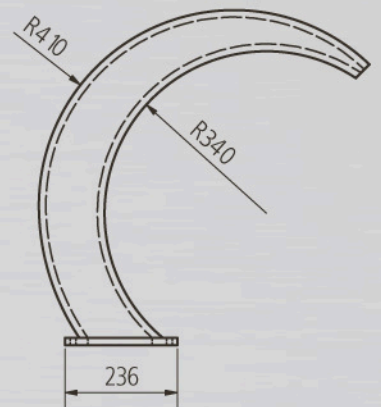

SCHWALLDUSCHE TROPIC //

Transparent, leicht und doch elegant zeigt sich die Schwalldusche TROPIC als Design - Highlight. Aus klarem Acrylglas gefertigt, bietet diese Attraktion nicht nur einen freien Blick auf den strömenden Wasserfall, sondern ist gleichzeitig ein visueller Höhepunkt in jedem Wellness Garten. Die klaren Strukturen und das stabile, edle Acrylglas bilden eine formvollendete Einheit. Durch die eingebauten LED/RGB Leuchten (Option) erleben Sie schon in der Dämmerung ein Feuerwerk an Farbspielen, das Sie mit der optionalen Fernbedienung individuell steuern können.

SCHWALLDUSCHE TROPIC

PRODUKTINFORMATIONEN SCHWALLDUSCHE TROPIC:

Technische Änderungen vorbehalten.

MATERIAL:	Acrylglas, 15 mm stark
HÖHE:	ca. 703 mm
BREITE:	ca. 460 mm
AUSLAUF:	ca 400 mm
BELEUCHTUNG:	LED/RGB Beleuchtung mit Fernbedienung (optional)
EMPF. PUMPENLEISTUNG:	23m ³ /h
WASSERANSCHLUSS:	1 ½" AG
Gegenflansch, 2"	