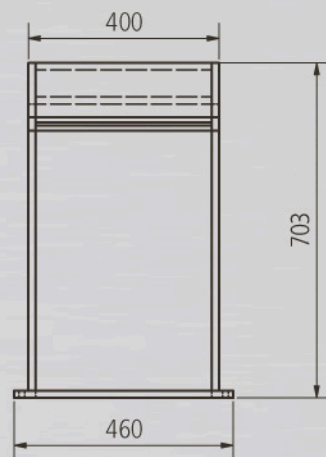

SCHWALLDUSCHE TROPIC

PRODUKTINFORMATIONEN SCHWALLDUSCHE TROPIC:

Technische Änderungen vorbehalten.

MATERIAL:	Acrylglas, 15 mm stark
HÖHE:	ca. 703 mm
BREITE:	ca. 460 mm
AUSLAUF:	ca 400 mm
BELEUCHTUNG:	LED/RGB Beleuchtung mit Fernbedienung (optional)
EMPF. PUMPENLEISTUNG:	23m ³ /h
WASSERANSCHLUSS:	1 ½" AG
Gegenflansch, 2"	