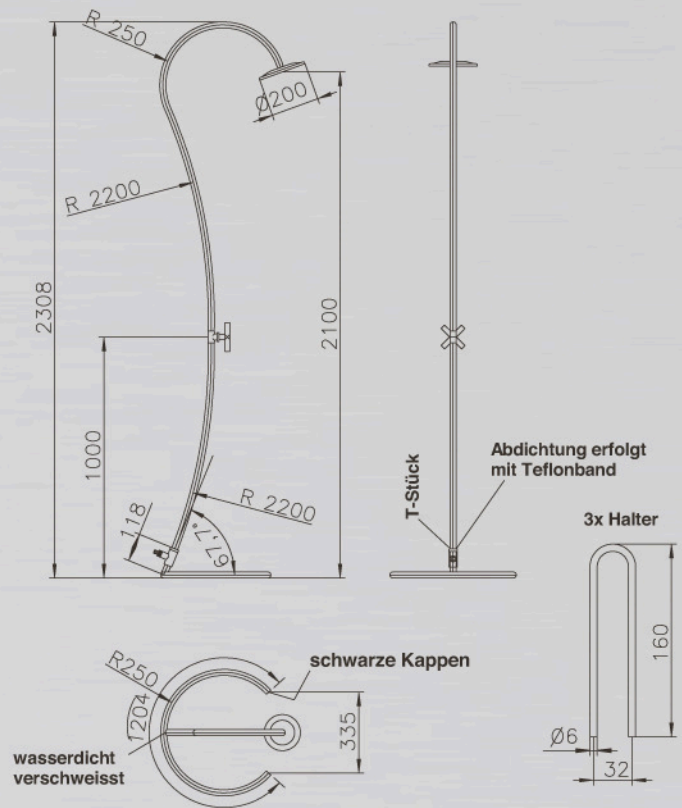

COBRA //

Schnell im Einsatz und ein pfiffiges Design – da freuen sich alle Familienmitglieder auf eine perfekte Erfrischung. Gefertigt aus hochwertigem Edelstahl V2A ist die Gartendusche Cobra schnell aufgebaut und punktet durch ihren flexiblen Einsatz. Der Anschluss erfolgt über einen handelsüblichen Gartenschlauch (Gardena oder ähnliches System). Eine perfekte Erfrischung im Sommer.

COBRA

PRODUKTINFORMATION COBRA:

Technische Änderungen vorbehalten.

MATERIAL:	Edelstahl V2A
TYP:	Kaltwasser
HÖHE BODEN BIS DUSCHKOPF:	2.100 mm
ARMATUR:	Messing verchromt
DUSCHKOPF:	Kunststoff verchromt
WASSERANSCHLUSS:	Gartenschlauch, Gardena o.ä. System
GEWICHT:	7 kg
BEFESTIGUNG:	selbststehend