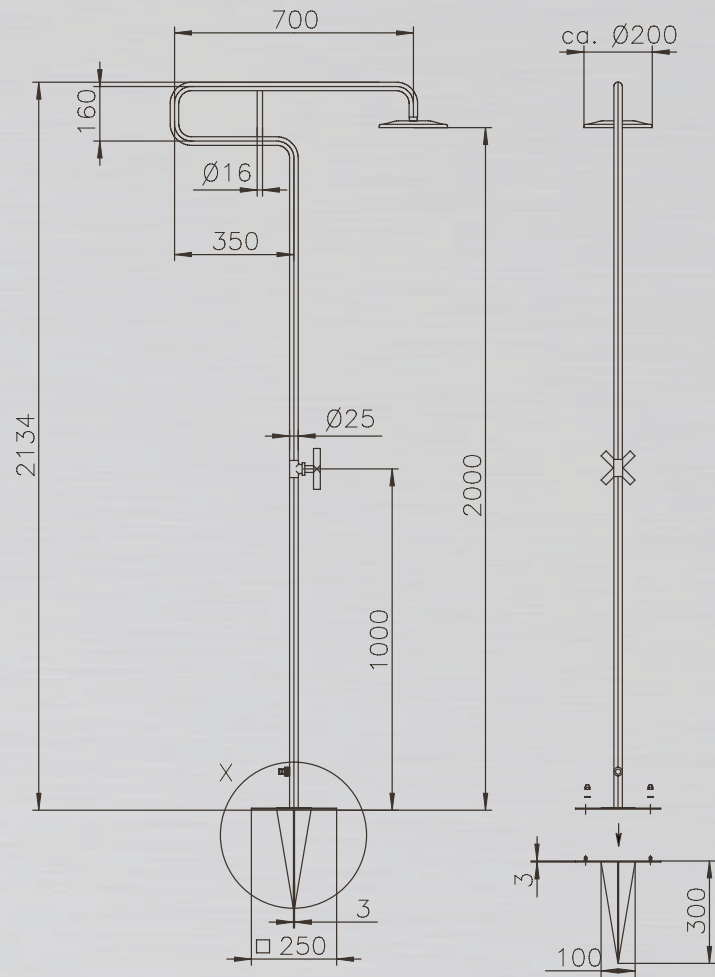

KALTWASSER

TROMBONE //

Herrlicher Regenschauer an einem heißen Tag - mit der Gartendusche Trombone können Sie sich an jeder Stelle Ihres Gartens erfrischen. Die Edelstahldusche V2A besteht durch ihr klares Design und praktische sowie vielfältige Einsatzmöglichkeiten. Durch den mitgelieferten Erddorn wird die Dusche sicher und schnell im Rasen oder Beet verankert. Selbstverständlich können Sie die Bodenplatte der Dusche auch fest montieren.

TROMBONE

PRODUKTINFORMATIONEN TROMBONE:

Technische Änderungen vorbehalten.

MATERIAL:	Edelstahl V2A
TYP:	Kaltwasser
HÖHE BODEN BIS DUSCHKOPF:	2.000 mm
ARMATUREN:	Messing verchromt
DUSCHKOPF:	Kunststoff verchromt
WASSERANSCHLUSS:	Gartenschlauch, Gardena o.ä. System
GEWICHT:	8 kg
BEFESTIGUNG:	Erdspeiß o. Fixierung mittels Schrauben & Dübel (im Lieferumfang enthalten)