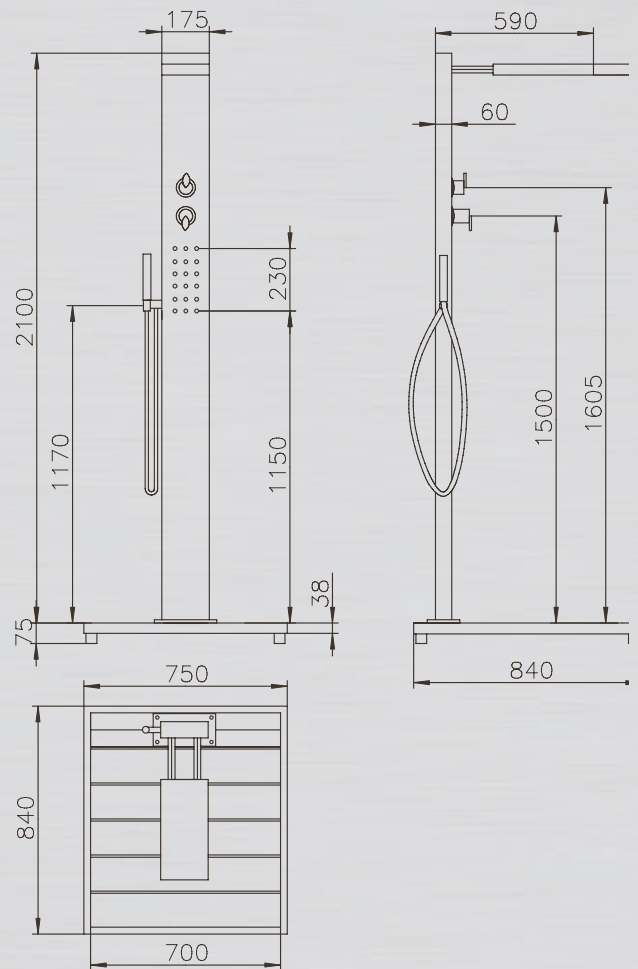

KALT- & WARMWASSER

ELBA //

Glänzender Edelstahl (V2A), kombiniert mit einem außergewöhnlichen Design, so präsentiert sich die Dusche Elba als Hingucker in jedem Garten. Außer der Handbrause und Kopfdusche verfügt die Elba über eine zentrale Körperdusche zur individuellen Erfrischung.

Bequem mit einem Einhebelmischer können Sie die Wassertemperatur individuell regeln. Die großzügige Fußplatte aus WPC verhindert das Hochspritzen des Wassers. So bleiben Ihre Füße immer sauber.

ELBA

PRODUKTINFORMATIONEN ELBA

Technische Änderungen vorbehalten.

MATERIAL: Edelstahl V2A und WPC (Wood Plastic Composite)

TYP: Kalt- & Warmwasser

FUNKTION: Kopf-, Körper- und Handdusche

HÖHE BODEN BIS DUSCHKOPF: 2.000 mm

ARMATUR: Messing verchromt

WASSERANSCHLUSS: Flexschläuche Kalt- und Warmwasser unter der Plattform 2 x 1/2" IG

GEWICHT: 36 kg

BODENPLATTE: WPC Rost mit Edelstahlrahmen