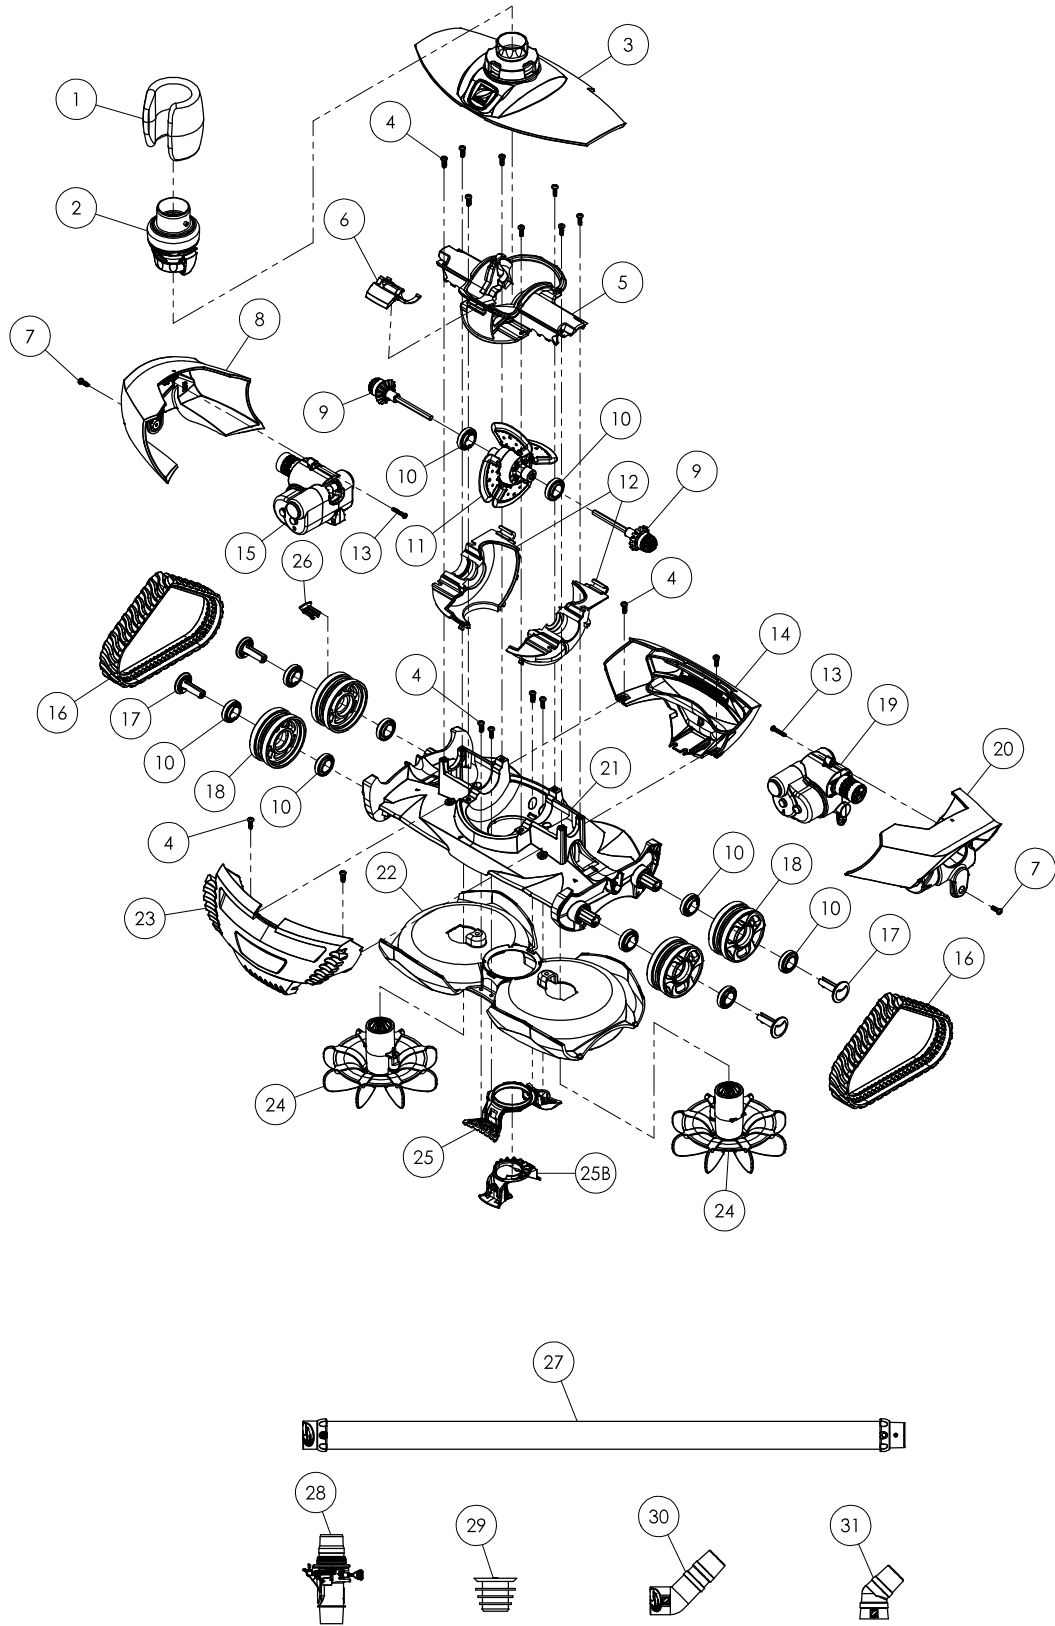

MX8™ / MX8™ PRO

Ersatzteile > Reiniger > Hydraulische Reiniger > MX8™ / MX8™ PRO

Nr.	Bezeichnung	Art. Nr.	Stk. ⁽¹⁾	Rabattgruppe	Preis (€) VK o. MwSt.
1	Auftriebskörper	W79032P	1	F1	11,80
2	Durchflussregelventil, automatisch	60001100	1	F1	11,80
2	Clip-on Schlauchadapter (alte Ausführung) wird ersetzt durch 60001100	W79033P	1	F1	7,20
3	Gehäusedeckel	W79018	1	D1	68,00
4, 7	Schraube 4x12mm	W79035	10	F1	2,40
5	Inneres Motorgehäuse	W79066	1	F1	11,80
5	Motordichtung (2 Stk.)	W79029	1	F1	2,30
5	Rampe für Motorgehäuse	W79028	1	F1	5,90
6	Deckelschließe	W79027	1	F1	2,60
8	Gehäuseeinheit rechts (B)	W79030	1	F1	20,70
9	Antriebsachse	W79015	2	F1	18,30
10	Kugellager	W79034	2	F1	6,60
11	Antriebsmotor	W79013	1	D1	136,50
12	Motorgehäuse Unterseite	W79022	1	F1	11,80
13	Gewindeschraube	W79036	2	F1	3,70
14	Gehäuseeinheit hinten	W79020	1	F1	11,80
15	Getriebeeinheit rechts	W79012	1	D1	73,60
16	Raupenband	W79025	2	F1	20,70
17	Radbefestigung	W79065	4	F1	2,70
18	Rad	W79024	4	F1	7,20
19	Getriebeeinheit links	W79011	1	D1	73,60
20	Gehäuseeinheit links (A)	W79031	1	F1	20,70
21	Innere Gehäuseeinheit	W79062	1	D1	99,40
22	Gehäuseeinheit unten	W79021	1	D1	53,40
23	Gehäuseeinheit vorne	W79019	1	F1	11,80
24	Saugpropeller	W79014	2	F1	18,30
25	Ansaugstutzen	W79017	1	F1	11,80
25B	Adapter für Ansaugstutzen	W79047P	1	F1	11,80
26	Geschwindigkeitsmesser gelb für Radfelge	A0235200	1	F1	2,90
27	Twist Lock Schlauchpaket (6 x 1m Stk.)	W78055	12	D1	139,40
28	Steuerventil - Durchflussmenge	W60055P	1	F1	30,30
29	Anschluss-Stück, konisch	W69657P	1	F1	5,92
30	Bogen-Stück 45 Grad inkl. Verlängerung	W73011P	1	F1	8,80
31	Bogen-Stück 45 Grad	W70244	1	F1	8,80

Zubehör					
div.	Antriebsset, bestehend aus Pos: 4, 9,10,11,15,16,19	R0806000	1	B1	359,00
3 - 25	Kompletter Grundkörper	W79002	1	B1	354,00
o.Nr.	Schlauchadapter, blau (alt Pos. 2 wurde durch Durchflussreglerventil 60001100 ersetzt)	W79033P	1	F1	7,20
o.Nr.	Aufbewahrungssack für Schläuche	W70151	1	F1	32,90