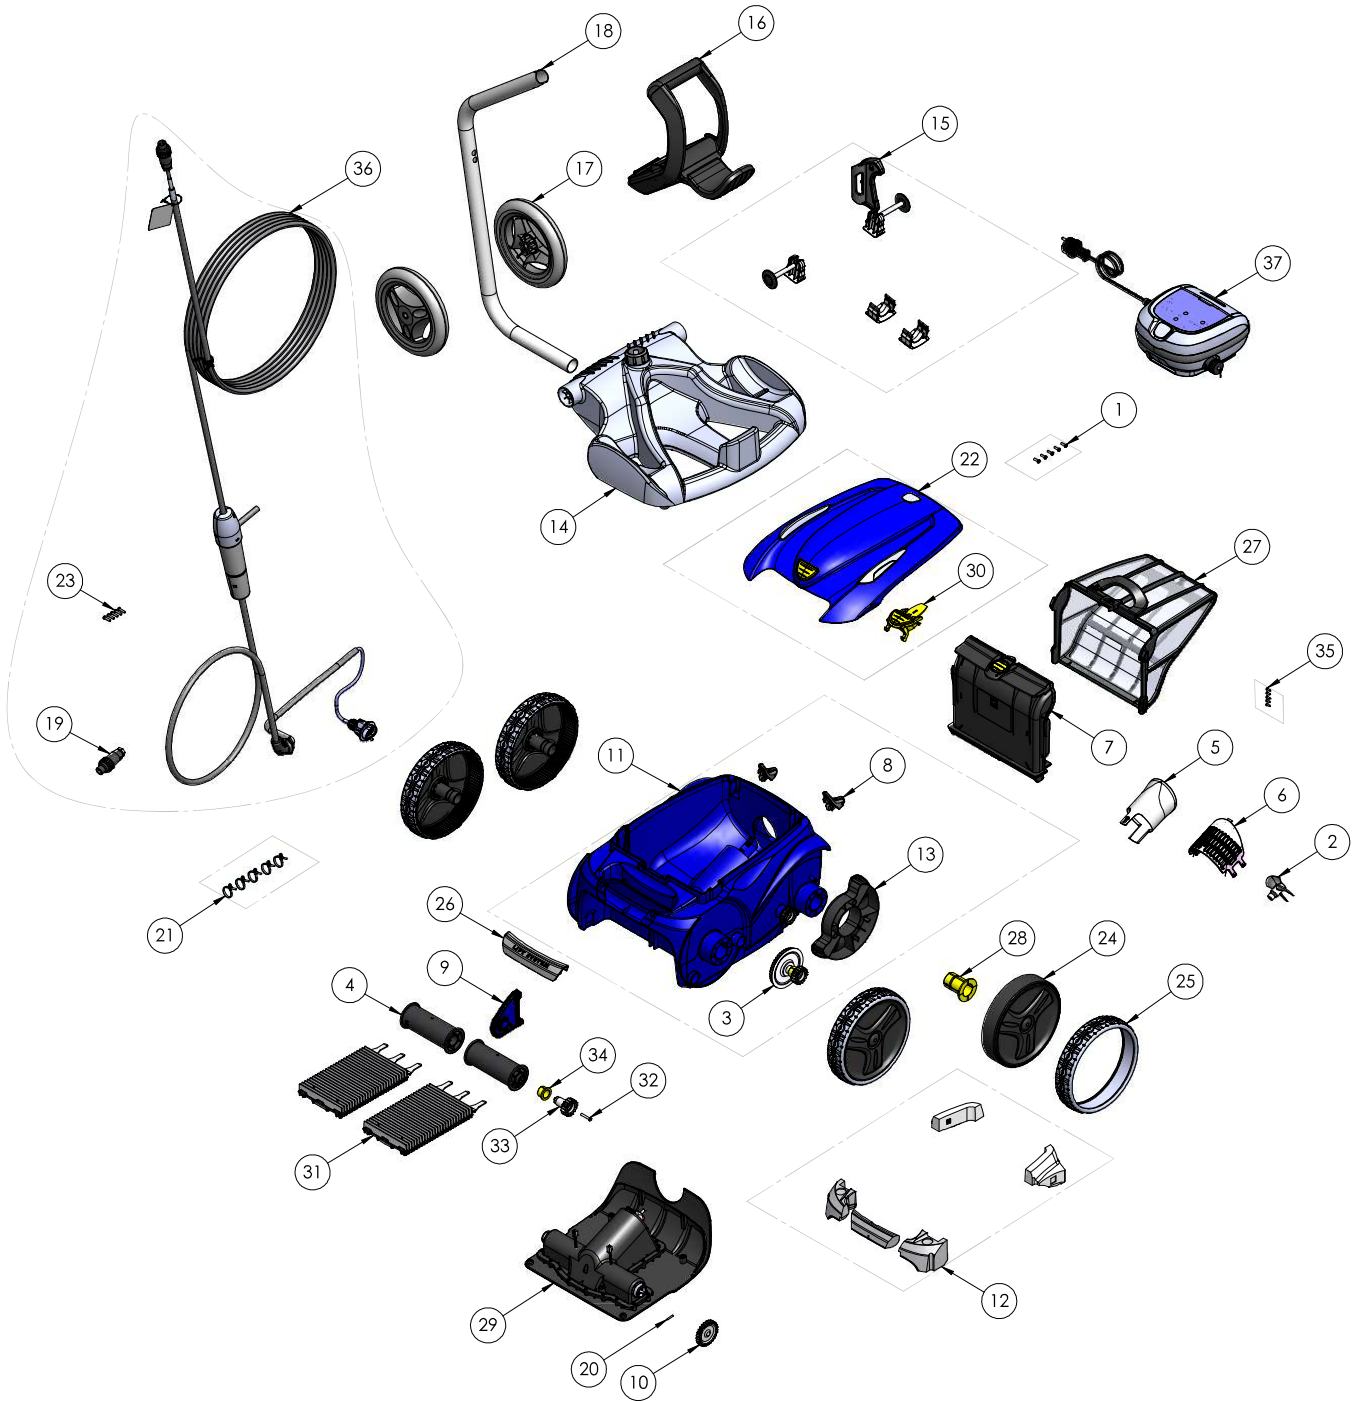

# RV 5380

Ersatzteile > Reiniger > Elektrische Reiniger > RV 5380 VORTEX™

Nr.	Bezeichnung	Art. Nr.	Stk. <sup>(1)</sup>	Rabattgruppe	Preis (€) VK o. MwSt.
1	Schraube 4 x 12 mm (Set mit 5 Stk.)	R0516700	11	F1	<b>2,25</b>
2	Propeller für Vortex	R0517000	1	F1	<b>5,60</b>
3	Getriebe	R0517200	4	F1	<b>23,00</b>
4	Bürstenwalze (Set mit 2 Stk.)	R0517400	2	F1	<b>44,10</b>
5	Strömungsdüse	R0517500	1	F1	<b>11,60</b>
6	Schutzgitter	R0517600	1	F1	<b>3,80</b>
7	Filterkorbdeckel	R0517700	1	F1	<b>27,10</b>
8	Stoßfänger mit Roller (Set mit 2 Stk.)	R0518100	2	F1	<b>33,40</b>
9	Bürstenanker; blau	R0518700	1	F1	<b>3,40</b>
10	Zahnrad 27 Zähne (Set mit 2 Stk.)	R0518800	2	F1	<b>8,10</b>
11	Gehäuse, blau (4WD)	R0539200	1	D1	<b>130,80</b>
12	Schwimmkörper komplett EC	R0539700	1	F1	<b>13,80</b>
13	Radschutzblende	R0540300	2	F1	<b>5,90</b>
14	Bodenplatte Caddy	R0564800	1	F1	<b>36,40</b>
15	Zubehörset für Caddy	R0564900	1	F1	<b>25,80</b>
16	Handgriff für Caddy	R0565000	1	F1	<b>17,70</b>
17	Räder Caddy (Set mit 2 Stk.)	R0565100	2	F1	<b>33,50</b>
18	Standrohr für Caddy	R0565200	1	F1	<b>37,50</b>
19	Schwimmkabel Stecker (4 PTS)	R0565600	1	F1	<b>40,90</b>
20	Splint für Kreuzzapfenantrieb (Set mit 5 Stk.)	R0567800	2	F1	<b>5,30</b>
21	Klemme für Schwimmkabel (Set mit 5 Stk.)	R0567900	1	F1	<b>4,50</b>
22	Gehäusedeckel, blau	R0595900	1	D1	<b>65,40</b>
23	Schraube 4 x 16 mm; A4 (Set mit 5 Stk.)	R0608500	2	F1	<b>1,60</b>
24	Radfelge ohne Reifen, schwarz	R0636000	4	F1	<b>15,00</b>
25	Reifen groß RAL9022 (4WD)	R0636200	4	F1	<b>11,60</b>
26	Griffstück RAL9022 Zodiac	R0636501	1	F1	<b>12,10</b>
27	Filterkorb fein 100µ	R0636600	1	C1	<b>50,30</b>
28	Radbuchse EC	R0636700	4	F1	<b>4,80</b>
29	Motorblock Typ C	R0638000	1	B1	<b>354,00</b>
30	Gehäuseriegel, PMS108	R0638700	1	F1	<b>3,40</b>
31	Bürsten Typ 2 (Contact +) R9022 (Set mit 2 Stk.)	R0638800	2	D1	<b>84,70</b>
32	Schraube 4 x 25 mm, A2 (Set mit 5 Stk.)	R0638900	2	F1	<b>3,00</b>
33	Zahnrad 17 Zähne (Set mit 2 Stk.)	R0639000	6	F1	<b>7,50</b>
34	Zahnradbuchse (Set mit 2 Stk.)	R0639100	8	F1	<b>3,40</b>
35	Zylinderkopfschraube 2,9 x 9,5 mm (Set mit 5 Stk.)	R0639200	1	F1	<b>1,40</b>
36	Schwimmkabel mit Swivel 18m	R0726600	1	C1	<b>252,00</b>
37	Steuerbox Typ 13	R0868600	1	B1	<b>370,00</b>
38	Caddy komplett für Vortex	R0609100	1	C1	<b>110,10</b>