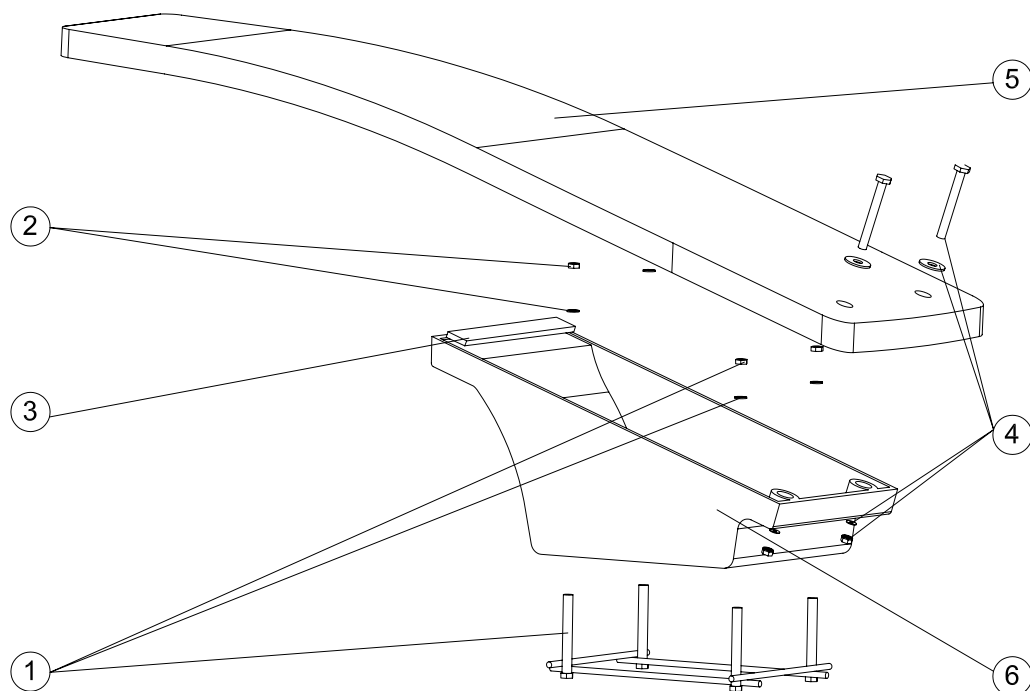

CÓDIGOS: 21392

DESCRIPCIÓN: TRAMPOLIN DYNAMIC

POS.	CÓDIGO	DESCRIPCIÓN	POS.	CÓDIGO	DESCRIPCIÓN
1	4401021301	ANCLAJE PALANCA DYNAMIC	4	4401021203	TORNILLERIA TRAMPOLIN DYNAMIC
2	4401021202	TORNILLERIA ANCLAJE DYNAMIC	5	21392R0201	PISTA TRAMPOLIN
3	4401021303	GOMA DYNAMIC	6	21392R0202	BASE TRAMPOLIN DYNAMIC

CODES: 21392

DESCRIPTION: SPRING BOARD DYNAMIC

POS.	CODE	DESCRIPTION	POS.	CODE	DESCRIPTION
1	4401021301	ANCHOR FOR DYNAMIC BOARD	4	4401021203	DYNAMIC BOARD FIXINGS
2	4401021202	ANCHOR FIXINGS	5	21392R0201	DIVING BOARD
3	4401021303	DYNAMIC RUBBER SUPPORT	6	21392R0202	DYNAMIC DIVING BOARD BASE

CODICI: 21392
DESCRIZIONE: TRAMPOLINO DYNAMIC

POS.	CODICE	DESCRIZIONE	POS.	CODICE	DESCRIZIONE
1	4401021301	ANCORAGGIO TAVOLA DYNAMIC	4	4401021203	BULLONERIA TRAMPOLINO DYNAMIC
2	4401021202	BULLONERIA ANCORAGGIO DYNAMIC	5	21392R0201	PISTA TRAMPOLINO
3	4401021303	GOMMA DYNAMIC	6	21392R0202	BASE TRAMPOLINO DYNAMIC

CÓDIGOS: 21392
DESCRIÇÃO: TRAMPOLIM DYNAMIC

POS.	CÓDIGO	DESCRIÇÃO	POS.	CÓDIGO	DESCRIÇÃO
1	4401021301	ÂNCORA PRANCHO DYNAMIC	4	4401021203	CONJ. PARAFUSOS TRAMPOLIM DINAMIC
2	4401021202	CONJ. PARAFUSOS/ANILHA ÂNCORA DYNAMIC	5	21392R0201	PISTA TRAMPOLIM
3	4401021303	BORRACHA SUPORTE DYNAMIC	6	21392R0202	BASE TRAMPOLIM DYNAMIC