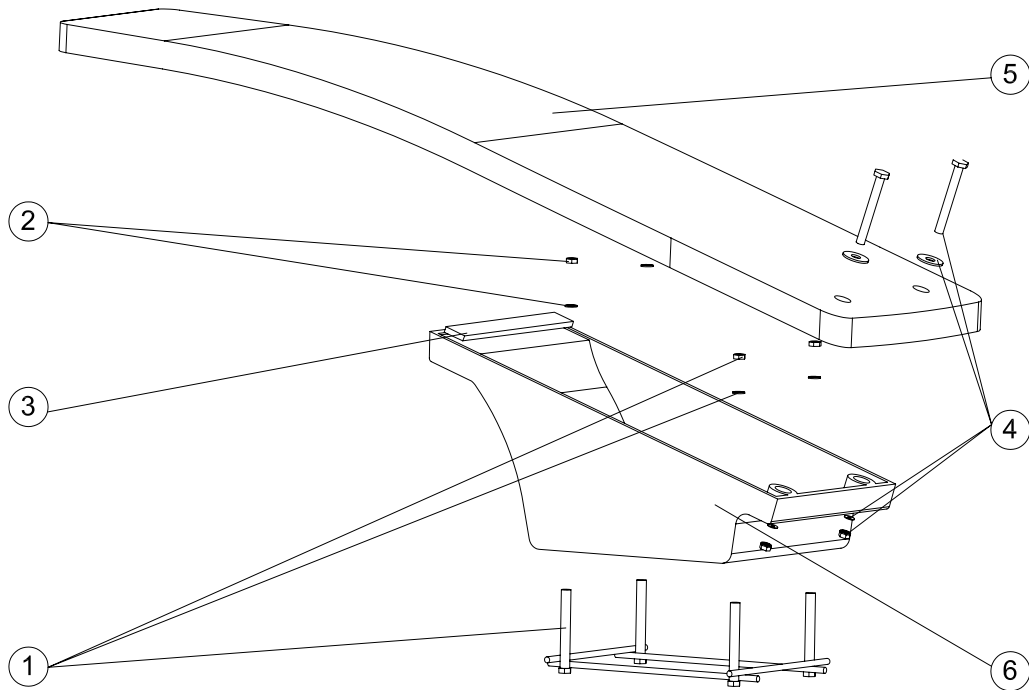

CÓDIGOS: 21392

DESCRIPCIÓN: TRAMPOLIN DYNAMIC

POS.	CÓDIGO	DESCRIPCIÓN	POS.	CÓDIGO	DESCRIPCIÓN
1	4401021301	ANCLAJE PALANCA DYNAMIC	4	4401021203	TORNILLERIA TRAMPOLIN DYNAMIC
2	4401021202	TORNILLERIA ANCLAJE DYNAMIC	5	21392R0201	PISTA TRAMPOLIN
3	4401021303	GOMA DYNAMIC	6	21392R0202	BASE TRAMPOLIN DYNAMIC

CODES: 21392

DESCRIPTION: SPRING BOARD DYNAMIC

POS.	CODE	DESCRIPTION	POS.	CODE	DESCRIPTION
1	4401021301	ANCHOR FOR DYNAMIC BOARD	4	4401021203	DYNAMIC BOARD FIXINGS
2	4401021202	ANCHOR FIXINGS	5	21392R0201	DIVING BOARD
3	4401021303	DYNAMIC RUBBER SUPPORT	6	21392R0202	DYNAMIC DIVING BOARD BASE

CODICI: 21392
DESCRIZIONE: TRAMPOLINO DYNAMIC

POS.	CODICE	DESCRIZIONE	POS.	CODICE	DESCRIZIONE
1	4401021301	ANCORAGGIO TAVOLA DYNAMIC	4	4401021203	BULLONERIA TRAMPOLINO DYNAMIC
2	4401021202	BULLONERIA ANCORAGGIO DYNAMIC	5	21392R0201	PISTA TRAMPOLINO
3	4401021303	GOMMA DYNAMIC	6	21392R0202	BASE TRAMPOLINO DYNAMIC

CÓDIGOS: 21392
DESCRIÇÃO: TRAMPOLIM DYNAMIC

POS.	CÓDIGO	DESCRIÇÃO	POS.	CÓDIGO	DESCRIÇÃO
1	4401021301	ÂNCORA PRANCHO DYNAMIC	4	4401021203	CONJ. PARAFUSOS TRAMPOLIM DINAMIC
2	4401021202	CONJ. PARAFUSOS/ANILHA ÂNCORA DYNAMIC	5	21392R0201	PISTA TRAMPOLIM
3	4401021303	BORRACHA SUPORTE DYNAMIC	6	21392R0202	BASE TRAMPOLIM DYNAMIC