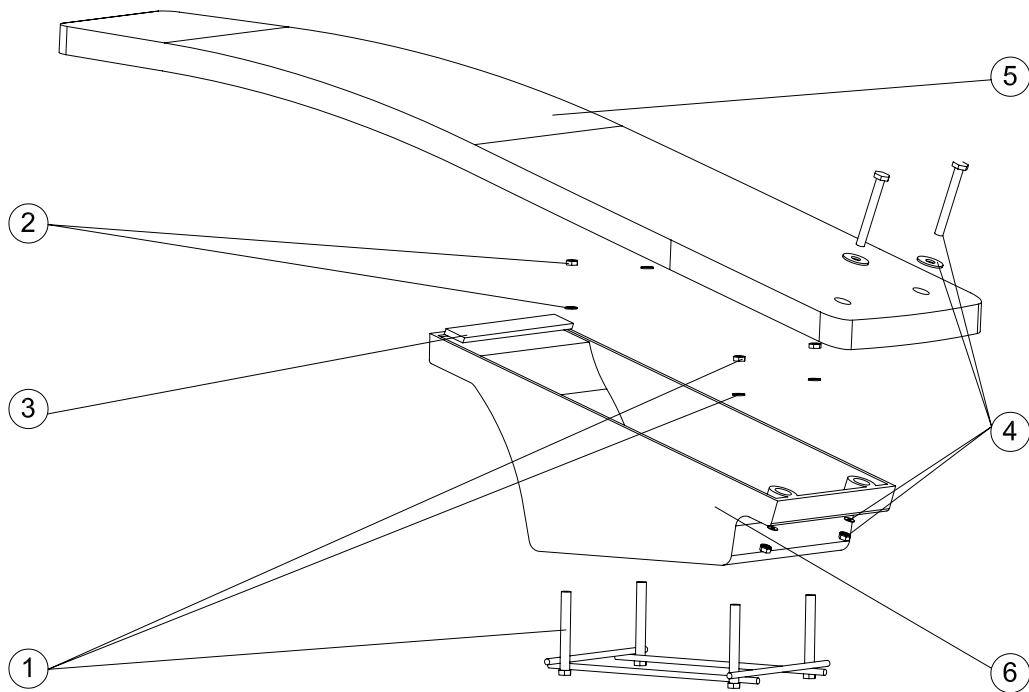

CÓDIGOS: 21392

DESCRIPCIÓN: TRAMPOLIN DYNAMIC

POS.	CÓDIGO	DESCRIPCIÓN	POS.	CÓDIGO	DESCRIPCIÓN
1	4401021301	ANCLAJE PALANCA DYNAMIC	4	4401021203	TORNILLERIA TRAMPOLIN DYNAMIC
2	4401021202	TORNILLERIA ANCLAJE DYNAMIC	5	21392R0201	PISTA TRAMPOLIN
3	4401021303	GOMA DYNAMIC	6	21392R0202	BASE TRAMPOLIN DYNAMIC

CODES: 21392

DESCRIPTION: SPRING BOARD DYNAMIC

POS.	CODE	DESCRIPTION	POS.	CODE	DESCRIPTION
1	4401021301	ANCHOR FOR DYNAMIC BOARD	4	4401021203	DYNAMIC BOARD FIXINGS
2	4401021202	ANCHOR FIXINGS	5	21392R0201	DIVING BOARD
3	4401021303	DYNAMIC RUBBER SUPPORT	6	21392R0202	DYNAMIC DIVING BOARD BASE

CODICI: 21392
DESCRIZIONE: TRAMPOLINO DYNAMIC

POS.	CODICE	DESCRIZIONE	POS.	CODICE	DESCRIZIONE
1	4401021301	ANCORAGGIO TAVOLA DYNAMIC	4	4401021203	BULLONERIA TRAMPOLINO DYNAMIC
2	4401021202	BULLONERIA ANCORAGGIO DYNAMIC	5	21392R0201	PISTA TRAMPOLINO
3	4401021303	GOMMA DYNAMIC	6	21392R0202	BASE TRAMPOLINO DYNAMIC

CÓDIGOS: 21392
DESCRIÇÃO: TRAMPOLIM DYNAMIC

POS.	CÓDIGO	DESCRIÇÃO	POS.	CÓDIGO	DESCRIÇÃO
1	4401021301	ÂNCORA PRANCHO DYNAMIC	4	4401021203	CONJ. PARAFUSOS TRAMPOLIM DINAMIC
2	4401021202	CONJ. PARAFUSOS/ANILHA ÂNCORA DYNAMIC	5	21392R0201	PISTA TRAMPOLIM
3	4401021303	BORRACHA SUPORTE DYNAMIC	6	21392R0202	BASE TRAMPOLIM DYNAMIC