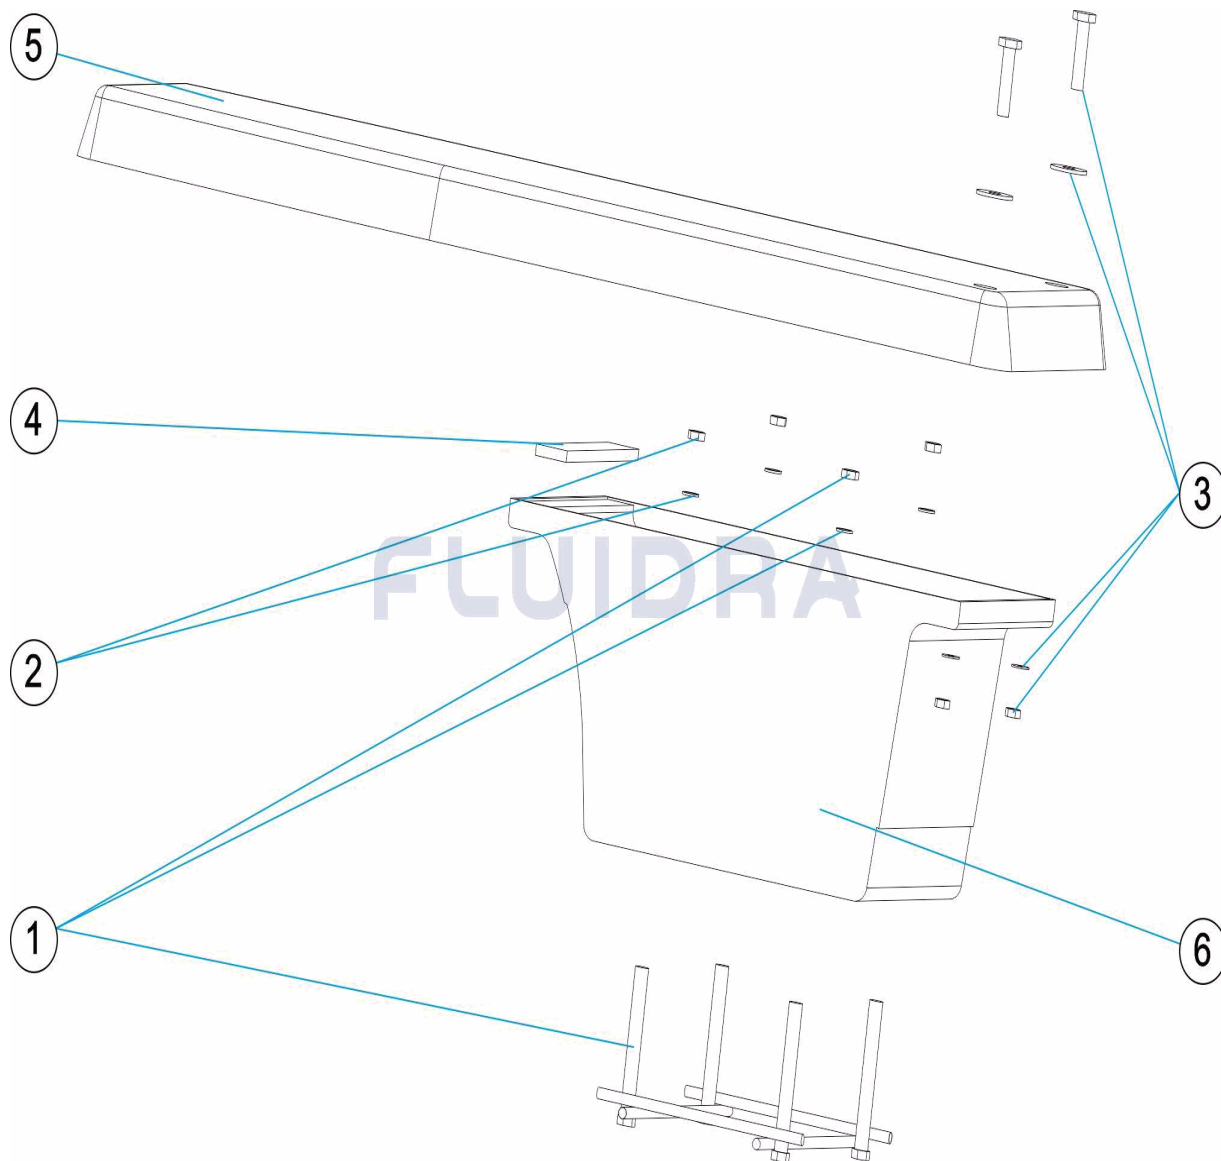

CODE **20090**

DESCRIPTION: **DYNAMIC DIVING BOARD**

ENGLISH

POS	CODE	DESCRIPTION	QUANTITY	POS	CODE	DESCRIPTION	QUANTITY
1	4401021201	ANCHOR FOR DYNAMIC BOARD		4	4401021204	DYNAMIC RUBBER SUPPORT	
2	4401021202	ANCHOR FIXINGS		5	20090-0207		
3	4401021203	DYNAMIC BOARD FIXINGS		6	20090R0010	BASE	

CODICE **20090**

DESCRIZIONE: **TRAMPOLINO DYNAMIC**

ITALIANO

POS	CODICE	DESCRIZIONE	QUANTITA'	POS	CODICE	DESCRIZIONE	QUANTITA'
1	4401021201	ANCORAGGIO TAVOLA DYNAMIC		4	4401021204	GOMMA DYNAMIC	
2	4401021202	BULLONERIA ANCORAGGIO DYNAMIC		5	20090-0207		
3	4401021203	BULLONERIA TRAMPOLINO DYNAMIC		6	20090R0010	BASE DYNAMIC	

CODE **20090**

BESCHREIBUNG: **SPRUNGBRETT DYNAMIC**

DEUTSCH

POS	CODE	BESCHREIBUNG	MENGE	POS	CODE	BESCHREIBUNG	MENGE
1	4401021201	VERANKERUNG SPRUNGBRETT DYNAMIC		4	4401021204	GUMMI DYNAMIC	
2	4401021202	SCHRAUBENSATZ VERANKERUNG DYNAM		5	20090-0207		
3	4401021203	SCHRAUBENSATZ SPRUNGBRETT DYNAM		6	20090R0010	BASIS SPRUNGBRETT DYNAMIC	

CODIGO **20090**

DESCRIÇÃO: **PRANCHA DE SALTOS DYNAMIC**

PORTUGUES

POS	CODIGO	DESCRIÇÃO	JANTIDADE	POS	CODIGO	DESCRIÇÃO	JANTIDADE
1	4401021201	ÂNCORA PRANCHA DYNAMIC		4	4401021204	BORRACHA DYNAMIC	
2	4401021202	CONJ. PARAFUSOS/ANILHA ÂNCORA DYN,		5	20090-0207		
3	4401021203	CONJ. PARAFUSOS TRAMPOLIM DINAMIC		6	20090R0010	BASE ALAVANCA DYNAMIC	