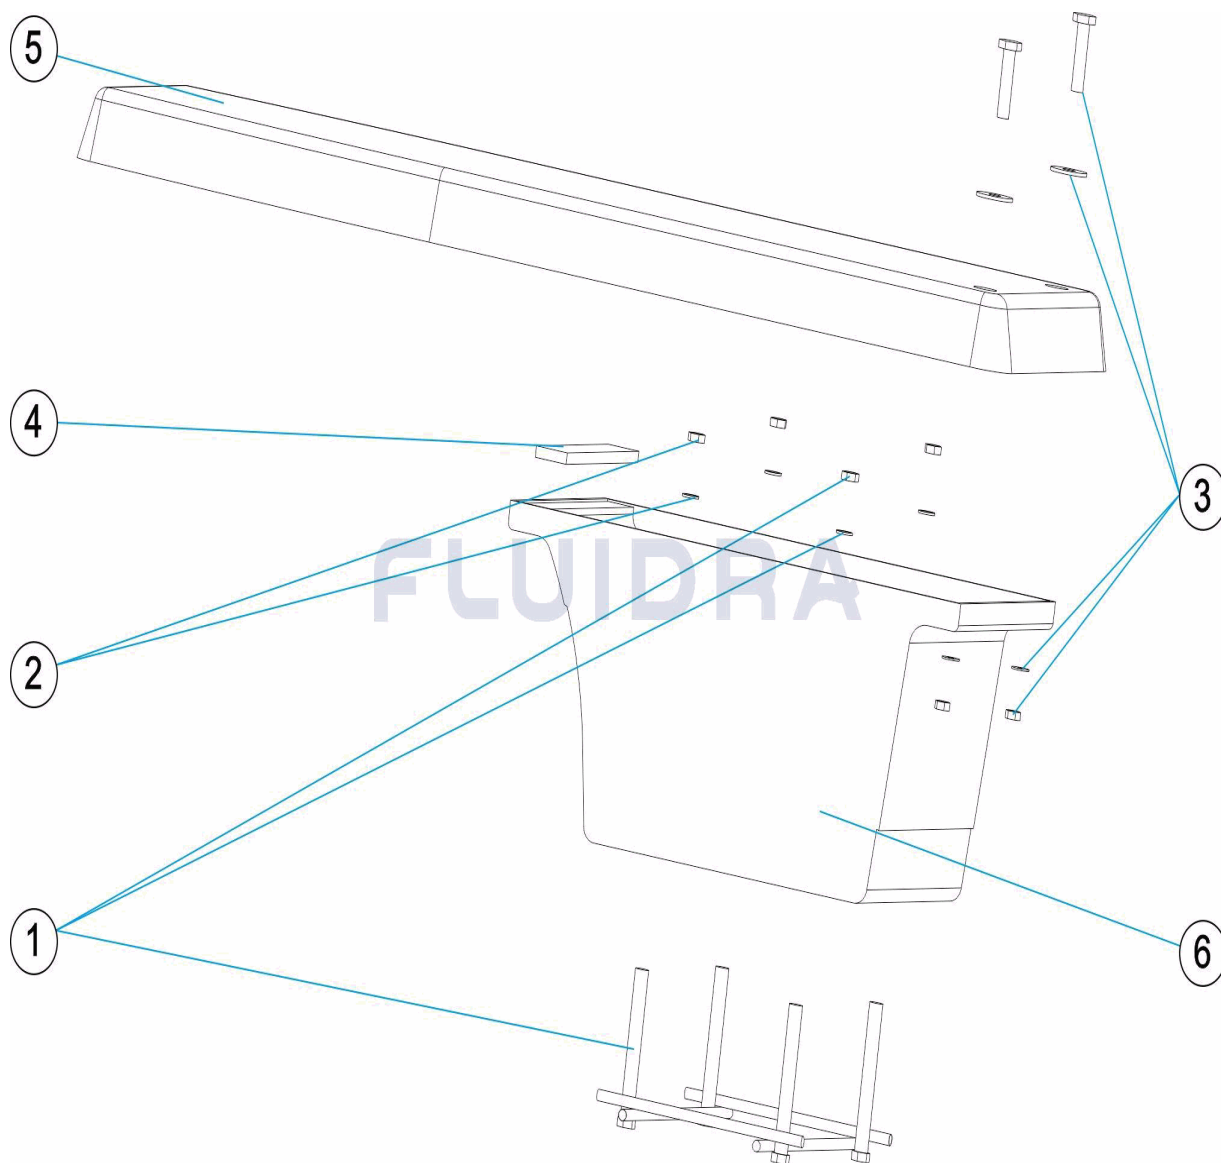

CODE **20090**

DESCRIPTION: **DYNAMIC DIVING BOARD**

ENGLISH

POS	CODE	DESCRIPTION	QUANTITY	POS	CODE	DESCRIPTION	QUANTITY
1	4401021201	ANCHOR FOR DYNAMIC BOARD		4	4401021204	DYNAMIC RUBBER SUPPORT	
2	4401021202	ANCHOR FIXINGS		5	20090-0207		
3	4401021203	DYNAMIC BOARD FIXINGS		6	20090R0010	BASE	

CODICE **20090**

DESCRIZIONE: **TRAMPOLINO DYNAMIC**

ITALIANO

POS	CODICE	DESCRIZIONE	QUANTITA'	POS	CODICE	DESCRIZIONE	QUANTITA'
1	4401021201	ANCORAGGIO TAVOLA DYNAMIC		4	4401021204	GOMMA DYNAMIC	
2	4401021202	BULLONERIA ANCORAGGIO DYNAMIC		5	20090-0207		
3	4401021203	BULLONERIA TRAMPOLINO DYNAMIC		6	20090R0010	BASE DYNAMIC	

CODE **20090**

BESCHREIBUNG: **SPRUNGBRETT DYNAMIC**

DEUTSCH

POS	CODE	BESCHREIBUNG	MENGE	POS	CODE	BESCHREIBUNG	MENGE
1	4401021201	VERANKERUNG SPRUNGBRETT DYNAMIC		4	4401021204	GUMMI DYNAMIC	
2	4401021202	SCHRAUBENSATZ VERANKERUNG DYNAM		5	20090-0207		
3	4401021203	SCHRAUBENSATZ SPRUNGBRETT DYNAM		6	20090R0010	BASIS SPRUNGBRETT DYNAMIC	

CODIGO **20090**

DESCRIÇÃO: **PRANCHA DE SALTOS DYNAMIC**

PORTUGUES

POS	CODIGO	DESCRIÇÃO	JANTIDADE	POS	CODIGO	DESCRIÇÃO	JANTIDADE
1	4401021201	ÂNCORA PRANCHA DYNAMIC		4	4401021204	BORRACHA DYNAMIC	
2	4401021202	CONJ. PARAFUSOS/ANILHA ÂNCORA DYN,		5	20090-0207		
3	4401021203	CONJ. PARAFUSOS TRAMPOLIM DINAMIC		6	20090R0010	BASE ALAVANCA DYNAMIC	