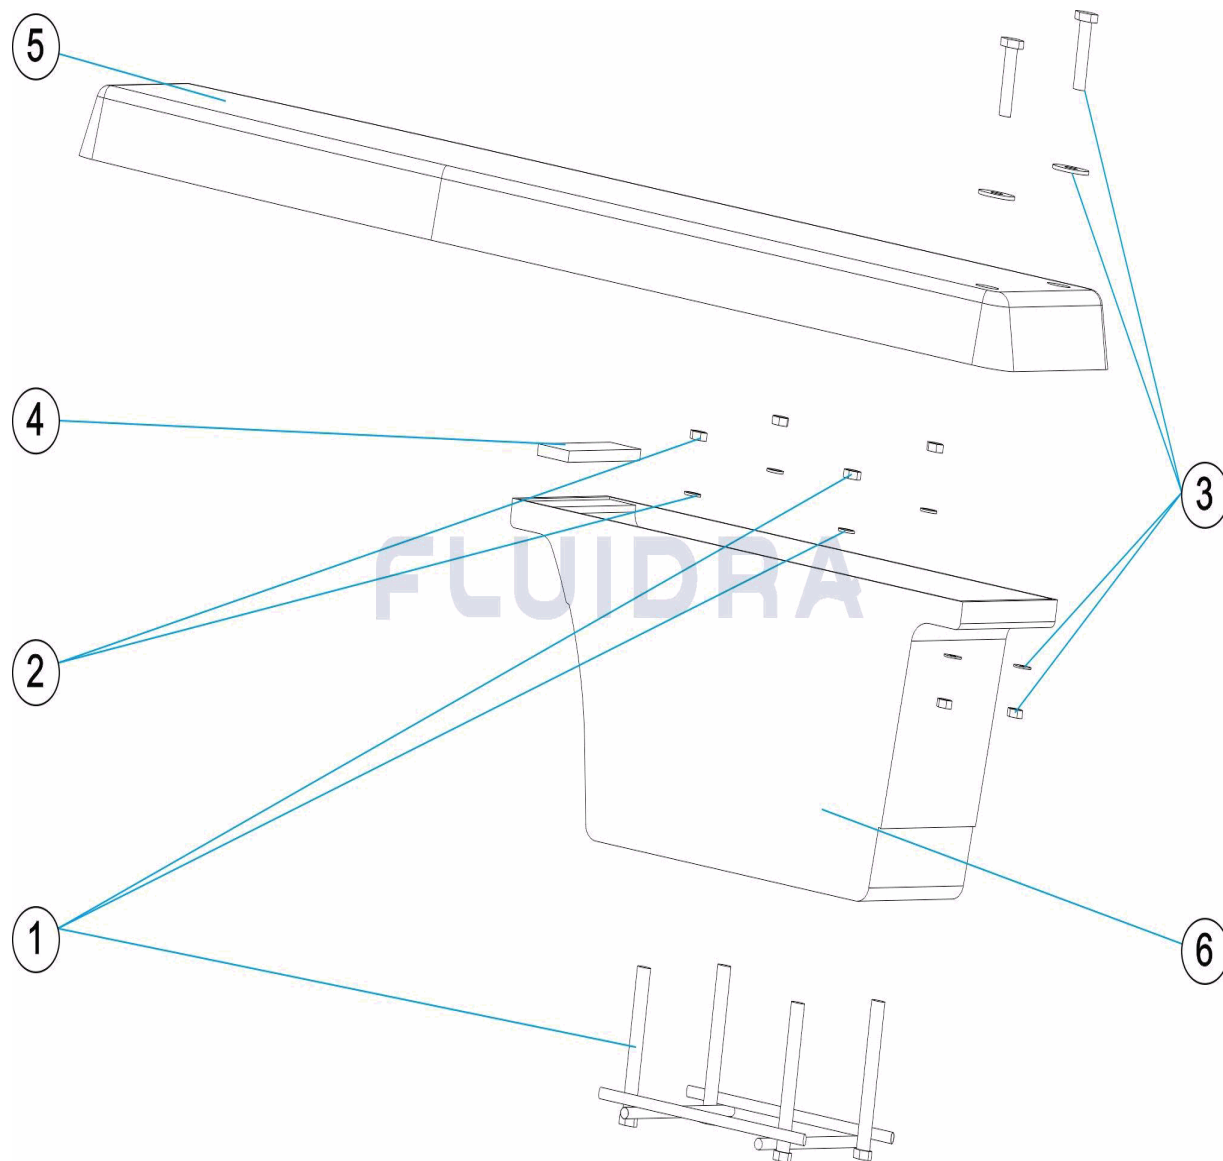

CODE **20090**

DESCRIPTION: **DYNAMIC DIVING BOARD**

ENGLISH

POS	CODE	DESCRIPTION	QUANTITY	POS	CODE	DESCRIPTION	QUANTITY
1	4401021201	ANCHOR FOR DYNAMIC BOARD		4	4401021204	DYNAMIC RUBBER SUPPORT	
2	4401021202	ANCHOR FIXINGS		5	20090-0207		
3	4401021203	DYNAMIC BOARD FIXINGS		6	20090R0010	BASE	

CODICE **20090**

DESCRIZIONE: **TRAMPOLINO DYNAMIC**

ITALIANO

POS	CODICE	DESCRIZIONE	QUANTITA'	POS	CODICE	DESCRIZIONE	QUANTITA'
1	4401021201	ANCORAGGIO TAVOLA DYNAMIC		4	4401021204	GOMMA DYNAMIC	
2	4401021202	BULLONERIA ANCORAGGIO DYNAMIC		5	20090-0207		
3	4401021203	BULLONERIA TRAMPOLINO DYNAMIC		6	20090R0010	BASE DYNAMIC	

CODE **20090**

BESCHREIBUNG: **SPRUNGBRETT DYNAMIC**

DEUTSCH

POS	CODE	BESCHREIBUNG	MENGE	POS	CODE	BESCHREIBUNG	MENGE
1	4401021201	VERANKERUNG SPRUNGBRETT DYNAMIC		4	4401021204	GUMMI DYNAMIC	
2	4401021202	SCHRAUBENSATZ VERANKERUNG DYNAM		5	20090-0207		
3	4401021203	SCHRAUBENSATZ SPRUNGBRETT DYNAM		6	20090R0010	BASIS SPRUNGBRETT DYNAMIC	

CODIGO **20090**

DESCRIÇÃO: **PRANCHA DE SALTOS DYNAMIC**

PORTUGUES

POS	CODIGO	DESCRIÇÃO	JANTIDADE	POS	CODIGO	DESCRIÇÃO	JANTIDADE
1	4401021201	ÂNCORA PRANCHA DYNAMIC		4	4401021204	BORRACHA DYNAMIC	
2	4401021202	CONJ. PARAFUSOS/ANILHA ÂNCORA DYN,		5	20090-0207		
3	4401021203	CONJ. PARAFUSOS TRAMPOLIM DINAMIC		6	20090R0010	BASE ALAVANCA DYNAMIC	