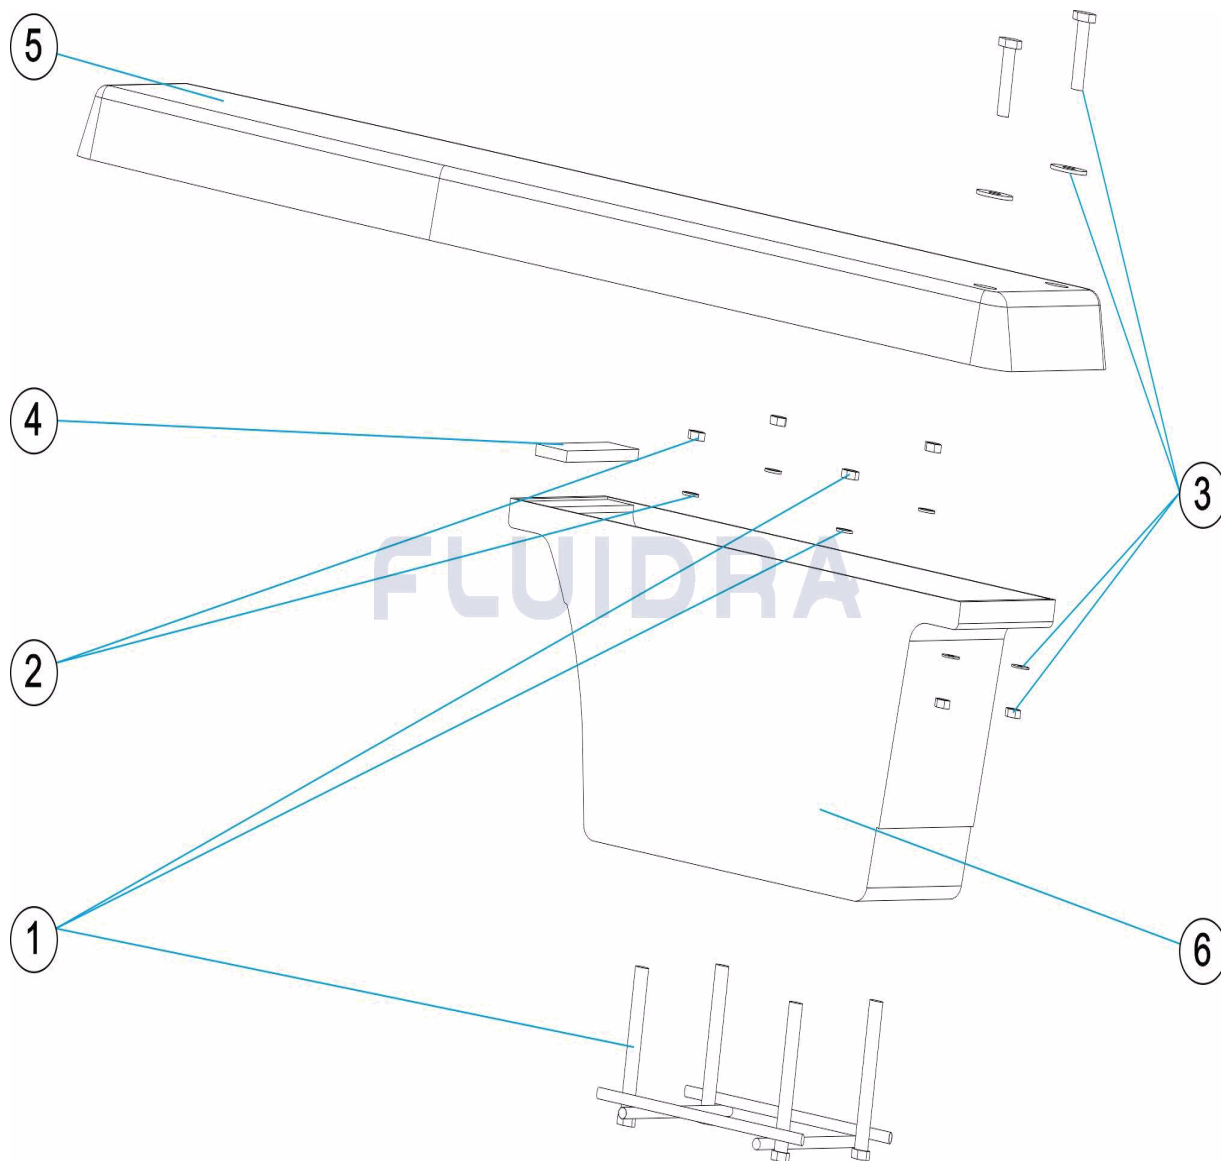

CODIGO **20090**

DESCRIPCION: **PALANCA DYNAMIC**

ESPAÑOL

POS	CODIGO	DESCRIPCION	CANTIDAD	POS	CODIGO	DESCRIPCION	CANTIDAD
1	4401021201	ANCLAJE PALANCA DYNAMIC		4	4401021204	GOMA DYNAMIC	
2	4401021202	TORNILLERIA ANCLAJE DYNAMIC		5	20090-0207	PISTA DYNAMIC 1200 BLANCA	
3	4401021203	TORNILLERIA TRAMPOLIN DYNAMIC		6	20090R0010	BASE PALANCA DYNAMIC	

CODE **20090**

DESCRIPTION: **PLANCHE DYNAMIC**

FRANCAIS

POS	CODE	DESCRIPTION	QUANTITE	POS	CODE	DESCRIPTION	QUANTITE
1	4401021201	ANCRAGE PLONGEOIR DYNAMIC		4	4401021204	AMORTISSEUR PLONGEOIR DYNAMIC	
2	4401021202	VISSERIE ANCRAGE PLONGEOIR DYNAMI		5	20090-0207		
3	4401021203	VISSERIE PLONGEOIR DYNAMIC		6	20090R0010	BASE PLANCHE DYNAMIC	

CODE **20090**

DESCRIPTION: **DYNAMIC DIVING BOARD**

ENGLISH

POS	CODE	DESCRIPTION	QUANTITY	POS	CODE	DESCRIPTION	QUANTITY
1	4401021201	ANCHOR FOR DYNAMIC BOARD		4	4401021204	DYNAMIC RUBBER SUPPORT	
2	4401021202	ANCHOR FIXINGS		5	20090-0207		
3	4401021203	DYNAMIC BOARD FIXINGS		6	20090R0010	BASE	

CODICE **20090**

DESCRIZIONE: **TRAMPOLINO DYNAMIC**

ITALIANO

POS	CODICE	DESCRIZIONE	QUANTITA'	POS	CODICE	DESCRIZIONE	QUANTITA'
1	4401021201	ANCORAGGIO TAVOLA DYNAMIC		4	4401021204	GOMMA DYNAMIC	
2	4401021202	BULLONERIA ANCORAGGIO DYNAMIC		5	20090-0207		
3	4401021203	BULLONERIA TRAMPOLINO DYNAMIC		6	20090R0010	BASE DYNAMIC	