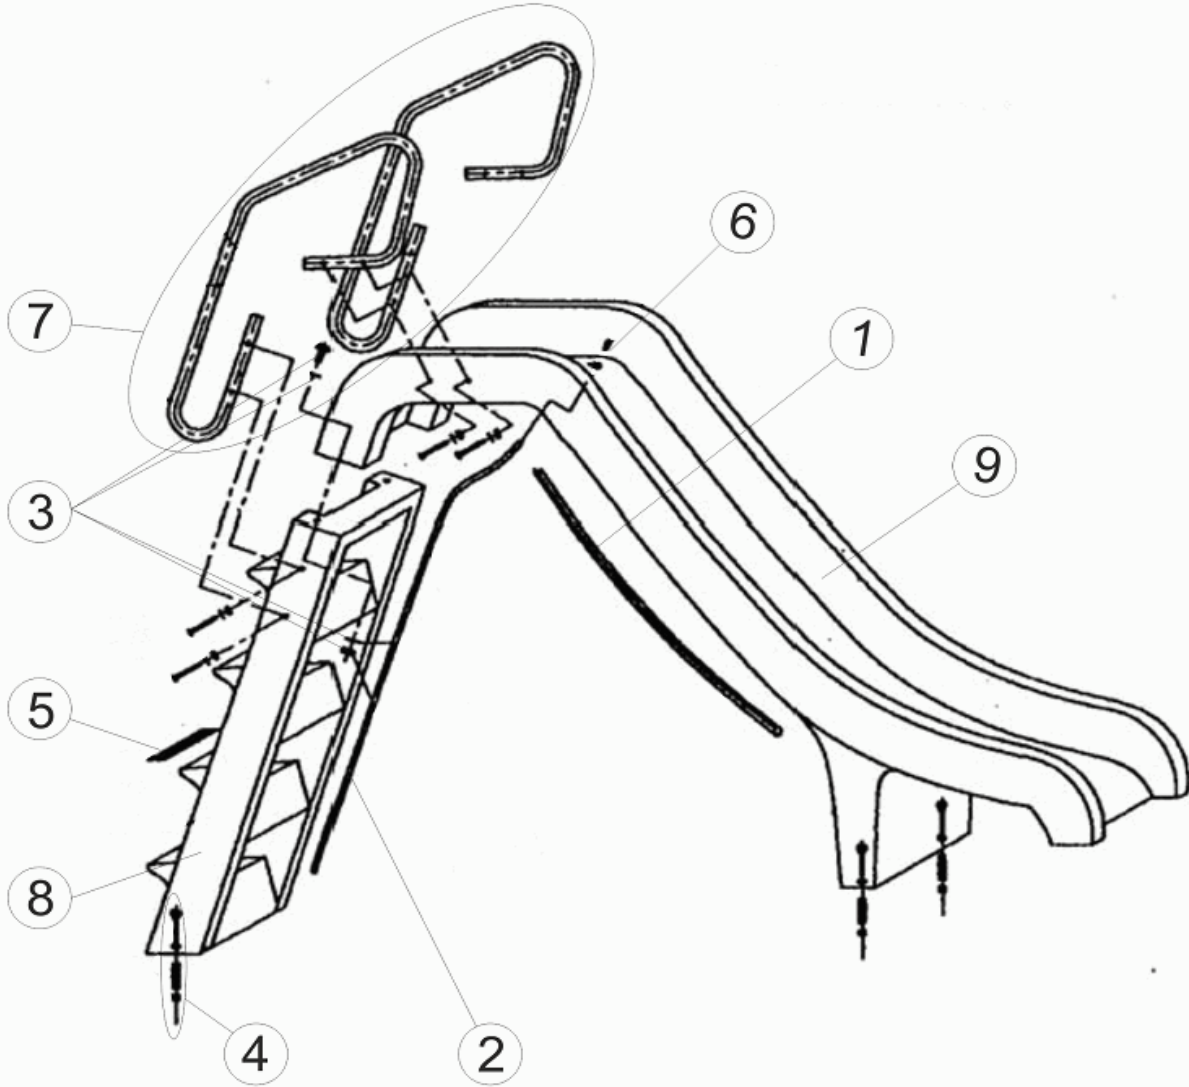

CODE **00085, 00086, 00087**

DESCRIPTION: **PRANASLIDE SLIDES**

OBSERVATIONS

POSICIÓN	PIEZA	OBSERVACIÓN
8	00085R0302	PARA 00085
8	00086R0302	PARA 00086
8	00087R0302	PARA 00087
9	00085R0301	PARA 00085
9	00086R0301	PARA 00086
9	00087R0301	PARA 00087

CODIGO **00085, 00086, 00087**

DESCRIPCION: **TOBOGANES PRANASLIDE**

ESPAÑOL

POS	CODIGO	DESCRIPCION	POS	CODIGO	DESCRIPCION
1	4401030003	PERFIL NEGRO TUBO	8	* 00085R0302	ESCALERA 1.5 M. MINOR
2	4401030005	TUBO CRISTAL 4 X 6	8	* 00086R0302	ESCALERA 1,8 M
3	4401030201	TORNILLERIA UNION PISTA	8	* 00087R0302	ESCALERA 2.5 M.
4	4401030207	ANCLAJE TORNILLO	9	* 00085R0301	PISTA TOBOGAN 1.500 MINOR
5	4401030004	TIRA ANTIDESLIZANTE 50X325	9	* 00086R0301	PISTA TOBOGAN 1,80 MTS.
6	4401030106	RACORD IMPULSION AGUA	9	* 00087R0301	PISTA TOBOGAN 2.5 MTS.
7	00085R0100	CONJ. BARANDILLAS TOBOGAN			