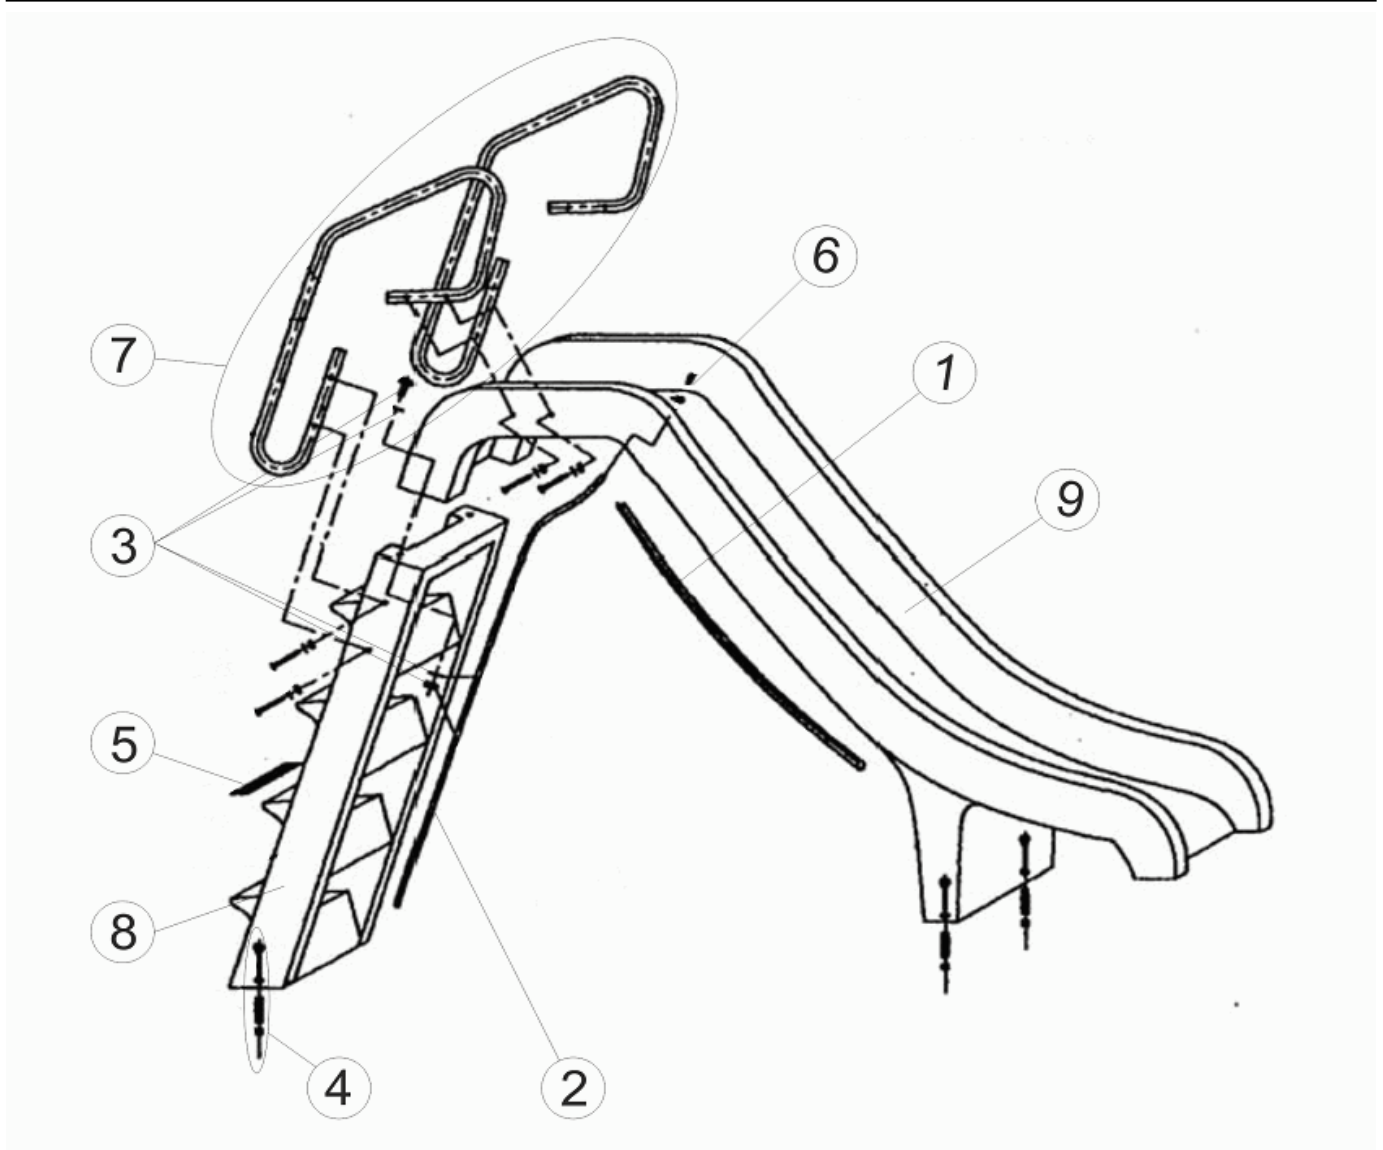

CODE **00085, 00086, 00087**

BESCHREIBUNG: **RUTSCHEN PRANASLIDE**

DEUTSCHE

POS	CODE	BESCHREIBUNG	POS	CODE	BESCHREIBUNG
1	4401030003	SCHWARZES PROFIL ROHR	8	*00085R0302	1,5 M. MINOR 2,5 M.
2	4401030005	GLASROHR 4 X 6	8	*00086R0302	TREPPE 1,8 M
3	4401030201	*SCHRAUBENSATZ RUTSCHE "BABY"	8	*00087R0302	TREPPE 2,5 M.
4	4401030207	VERANKERUNGSSCHRAUBEN RUTSCHE	9	*00085R0301	RUTSCHEITEIL 1,5 M
5	4401030004	RUTSCHFREIER STREIFEN	9	*00086R0301	RUTSCHEITEIL 1,8 M
6	4401030106	DÜSE WASSEREINLAUF RUTSCHE	9	*00087R0301	RUTSCHEITEIL 2,5 M
7	00085R0100	GELÄNDERSET RUTSCHE			

CODE **00085, 00086, 00087**

BESCHREIBUNG: **RUTSCHEN PRANASLIDE**

HINWEISE

POSICIÓN	PIEZA	OBSERVACIÓN
8	00085R0302	PARA 00085
8	00086R0302	PARA 00086
8	00087R0302	PARA 00087
9	00085R0301	PARA 00085
9	00086R0301	PARA 00086
9	00087R0301	PARA 00087

CODE **00085, 00086, 00087**

DESCRIPTION: **PRANASLIDE SLIDES**

ENGLISH

POS	CODE	DESCRIPTION	POS	CODE	DESCRIPTION
1	4401030003	BLACK TUBULAR PROFILE	8	* 00085R0302	LADDER 1.5 M. MINOR
2	4401030005	4 X 6 TRANSPARENT TUBING	8	* 00086R0302	LADDER 1,8 M
3	4401030201	CHUTE FIXING SET	8	* 00087R0302	LADDER 2.5 M
4	4401030207	ANCHOR BOLTS	9	* 00085R0301	SLIDE RUNWAY 1.5 M
5	4401030004	50X325 NON-SLIP STRIP	9	* 00086R0301	SLIDE RUNWAY 1.8 M
6	4401030106	WATER NOZZLE	9	* 00087R0301	SLIDE RUNWAY 2.5 M
7	00085R0100	SLIDE HANDRAILS SET			

CODIGO **00085, 00086, 00087**

DESCRIPCION: **TOBOGANES PRANASLIDE**

ESPAÑOL

POS	CODIGO	DESCRIPCION	POS	CODIGO	DESCRIPCION
1	4401030003	PERFIL NEGRO TUBO	8	* 00085R0302	ESCALERA 1.5 M. MINOR
2	4401030005	TUBO CRISTAL 4 X 6	8	* 00086R0302	ESCALERA 1,8 M
3	4401030201	TORNILLERIA UNION PISTA	8	* 00087R0302	ESCALERA 2.5 M.
4	4401030207	ANCLAJE TORNILLO	9	* 00085R0301	PISTA TOBOGAN 1.500 MINOR
5	4401030004	TIRA ANTIDESLIZANTE 50X325	9	* 00086R0301	PISTA TOBOGAN 1,80 MTS.
6	4401030106	RACORD IMPULSION AGUA	9	* 00087R0301	PISTA TOBOGAN 2.5 MTS.
7	00085R0100	CONJ. BARANDILLAS TOBOGAN			