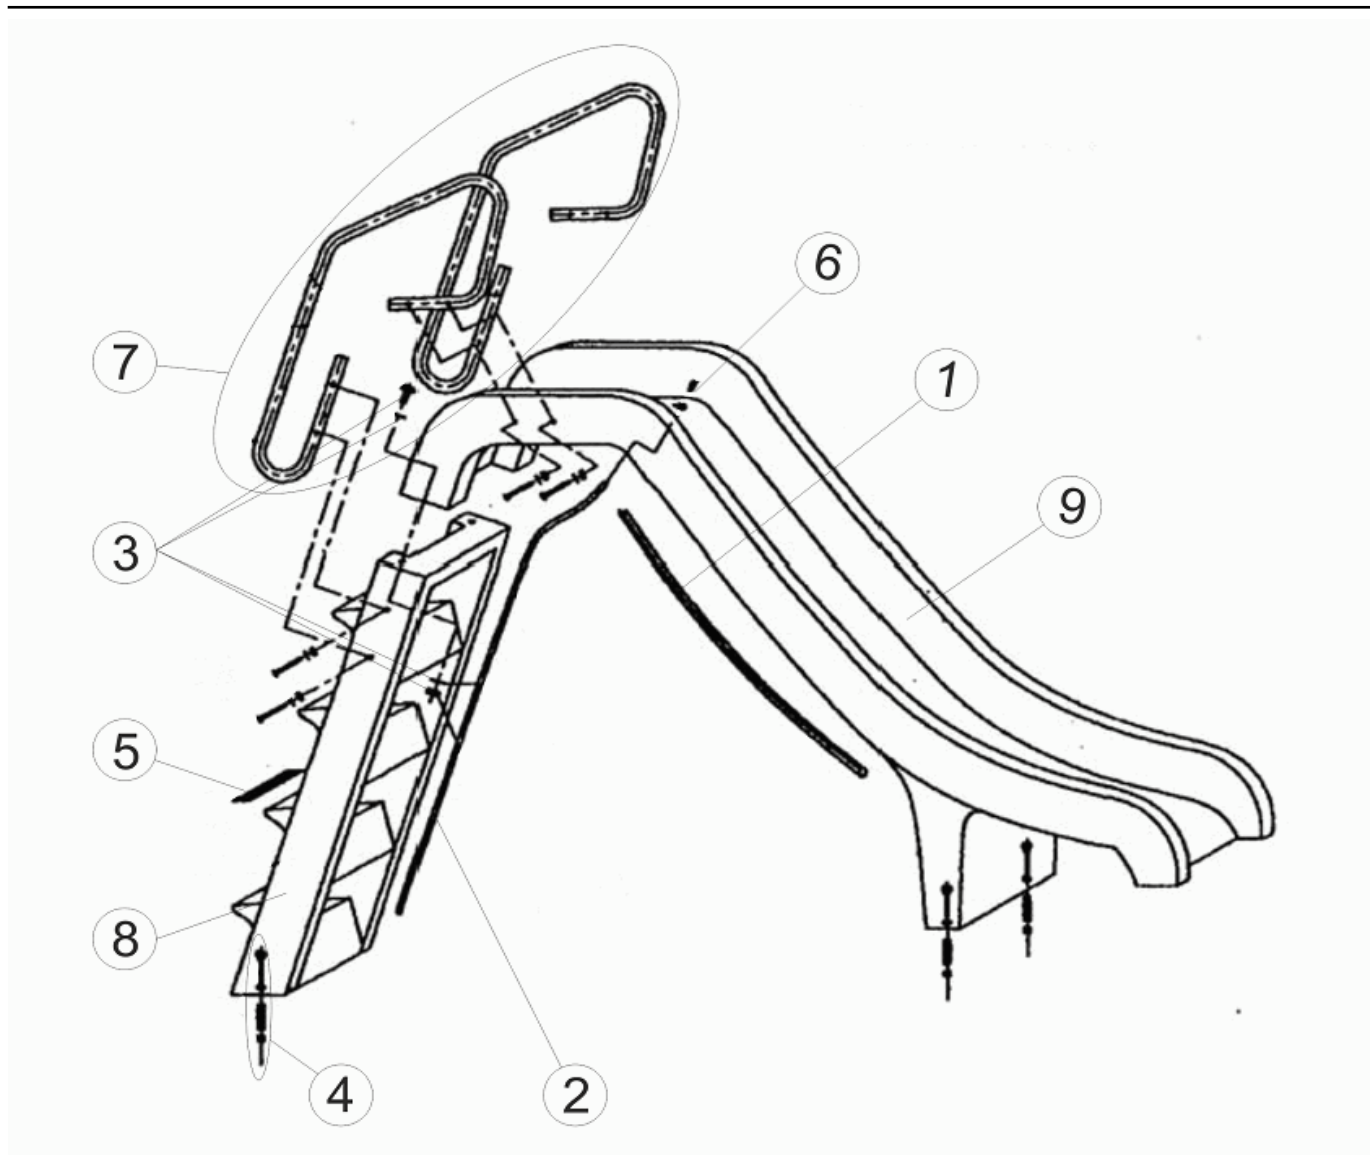

CODICE **00085, 00086, 00087**

DESCRIZIONE: **SCIVOLI PRANASLIDE**

ITALIANO

POS	CODICE	DESCRIZIONE	POS	CODICE	DESCRIZIONE
1	4401030003	PROFILO NERO TUBO	8	* 00085R0302	SCALA 1,5 M. MINOR
2	4401030005	TUBO CRISTALLO 4 X 6	8	* 00086R0302	SCALA 1,8 M.
3	4401030201	BULLONERIA PER PISTA	8	* 00087R0302	SCALA 2,5 M.
4	4401030207	VITI DI ANCORAGGIO	9	* 00085R0301	PISTA SCIVOLO 1,5 MTS.
5	4401030004	STRISCE ANTISCIVOLO 50X325	9	* 00086R0301	PISTA SCIVOLO 1,80 MTS.
6	4401030106	RACCORDO MANDATA ACQUA	9	* 00087R0301	PISTA SCIVOLO 2,5 MTS.
7	00085R0100	CONG. CORRIMANI SCIVOLO			