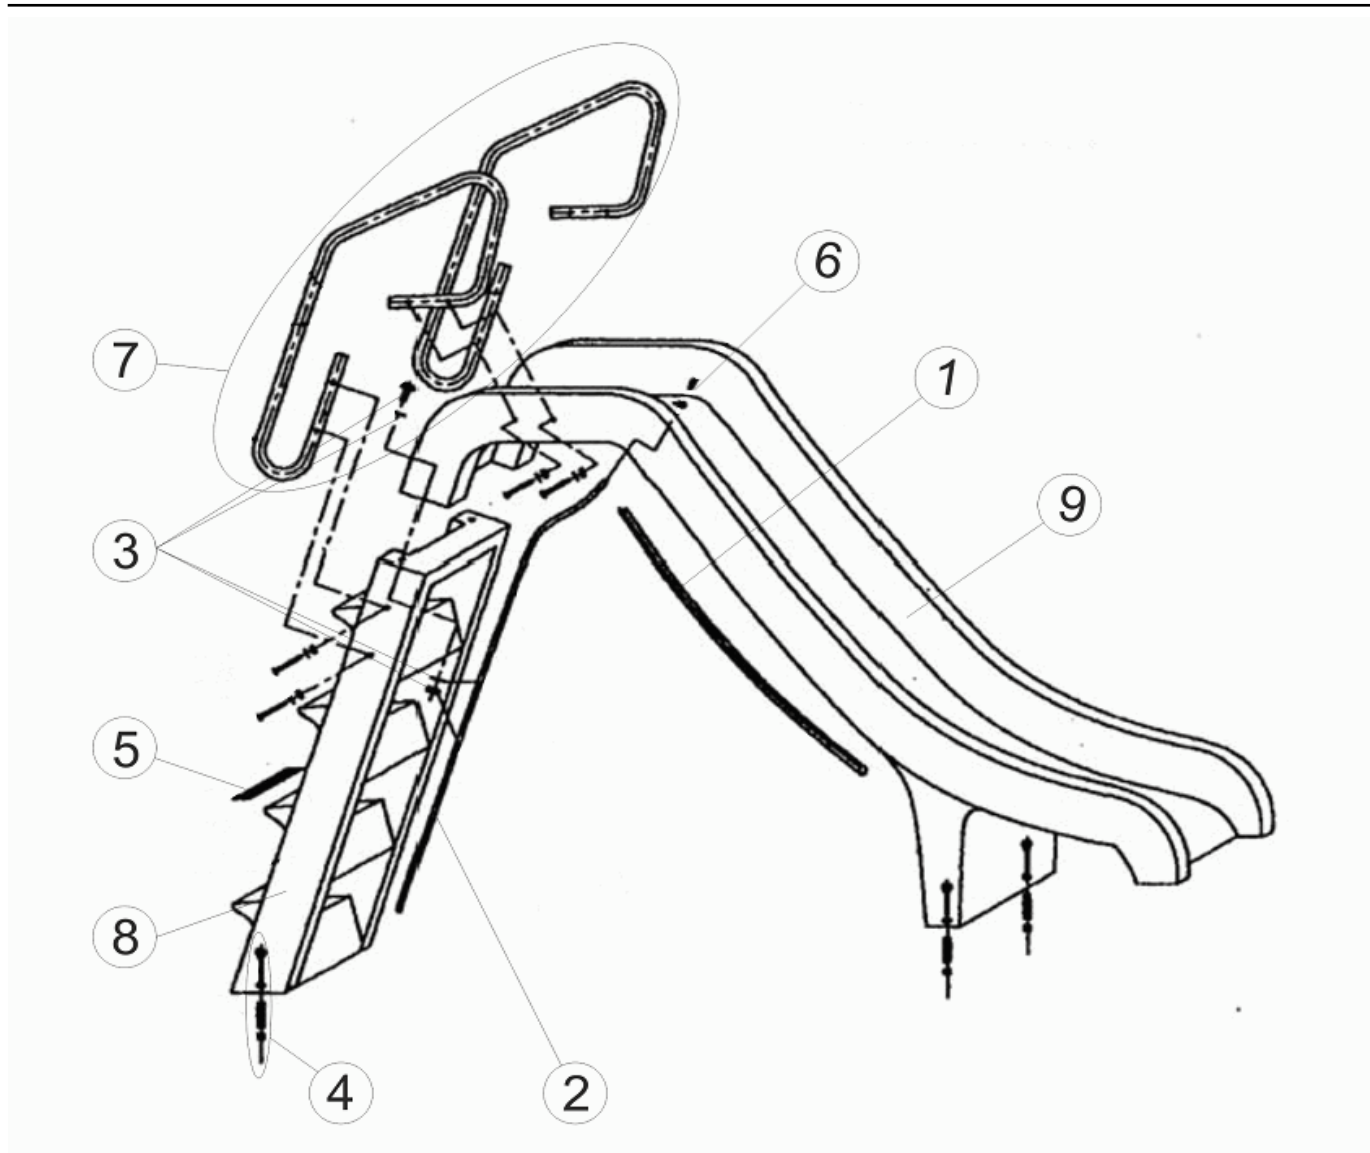

CODE **00085, 00086, 00087**

BESCHREIBUNG: **RUTSCHEN PRANASLIDE**

DEUTSCHE

POS	CODE	BESCHREIBUNG	POS	CODE	BESCHREIBUNG
1	4401030003	SCHWARZES PROFIL ROHR	8	*00085R0302	1,5 M. MINOR 2,5 M.
2	4401030005	GLASROHR 4 X 6	8	*00086R0302	TREPPE 1,8 M
3	4401030201	*SCHRAUBENSATZ RUTSCHE "BABY"	8	*00087R0302	TREPPE 2,5 M.
4	4401030207	VERANKERUNGSSCHRAUBEN RUTSCHE	9	*00085R0301	RUTSCHEITEIL 1,5 M
5	4401030004	RUTSCHFREIER STREIFEN	9	*00086R0301	RUTSCHEITEIL 1,8 M
6	4401030106	DÜSE WASSEREINLAUF RUTSCHE	9	*00087R0301	RUTSCHEITEIL 2,5 M
7	00085R0100	GELÄNDERSET RUTSCHE			

CODE **00085, 00086, 00087**

BESCHREIBUNG: **RUTSCHEN PRANASLIDE**

HINWEISE

POSICIÓN	PIEZA	OBSERVACIÓN
8	00085R0302	PARA 00085
8	00086R0302	PARA 00086
8	00087R0302	PARA 00087
9	00085R0301	PARA 00085
9	00086R0301	PARA 00086
9	00087R0301	PARA 00087

CODE **00085, 00086, 00087**

DESCRIPTION: **PRANASLIDE SLIDES**

ENGLISH

POS	CODE	DESCRIPTION	POS	CODE	DESCRIPTION
1	4401030003	BLACK TUBULAR PROFILE	8	* 00085R0302	LADDER 1.5 M. MINOR
2	4401030005	4 X 6 TRANSPARENT TUBING	8	* 00086R0302	LADDER 1,8 M
3	4401030201	CHUTE FIXING SET	8	* 00087R0302	LADDER 2.5 M
4	4401030207	ANCHOR BOLTS	9	* 00085R0301	SLIDE RUNWAY 1.5 M
5	4401030004	50X325 NON-SLIP STRIP	9	* 00086R0301	SLIDE RUNWAY 1.8 M
6	4401030106	WATER NOZZLE	9	* 00087R0301	SLIDE RUNWAY 2.5 M
7	00085R0100	SLIDE HANDRAILS SET			

CODIGO **00085, 00086, 00087**

DESCRIPCION: **TOBOGANES PRANASLIDE**

ESPAÑOL

POS	CODIGO	DESCRIPCION	POS	CODIGO	DESCRIPCION
1	4401030003	PERFIL NEGRO TUBO	8	* 00085R0302	ESCALERA 1.5 M. MINOR
2	4401030005	TUBO CRISTAL 4 X 6	8	* 00086R0302	ESCALERA 1,8 M
3	4401030201	TORNILLERIA UNION PISTA	8	* 00087R0302	ESCALERA 2.5 M.
4	4401030207	ANCLAJE TORNILLO	9	* 00085R0301	PISTA TOBOGAN 1.500 MINOR
5	4401030004	TIRA ANTIDESLIZANTE 50X325	9	* 00086R0301	PISTA TOBOGAN 1,80 MTS.
6	4401030106	RACORD IMPULSION AGUA	9	* 00087R0301	PISTA TOBOGAN 2.5 MTS.
7	00085R0100	CONJ. BARANDILLAS TOBOGAN			