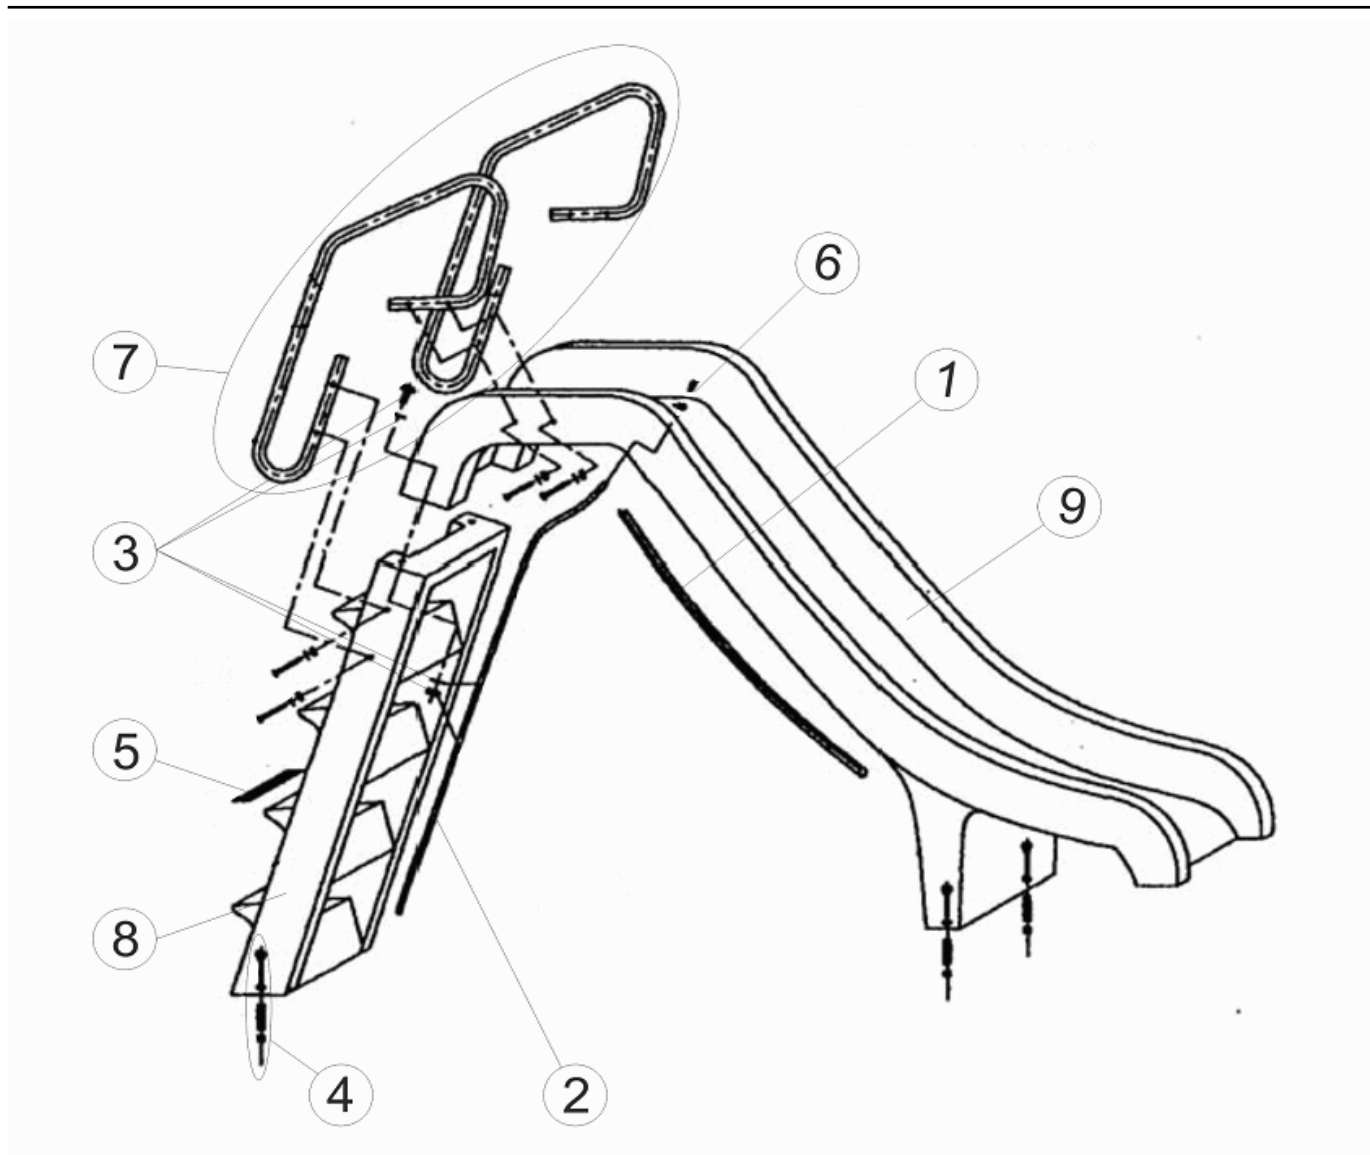

CODE **00085, 00086, 00087**

DESCRIPTION: **TOBOGGANS PRANASLIDE**

FRANCAIS

POS	CODE	DESCRIPTION	POS	CODE	DESCRIPTION
1	4401030003	PROFIL NOIR TUYAU	8	* 00085R0302	ÉCHELLE 1.5 M. MINOR
2	4401030005	TUYAU CRISTAL 4 X 6	8	* 00086R0302	ÉCHELLE 1,8 M
3	4401030201	VIS DE FIXATION ESCALIER 304	8	* 00087R0302	ÉCHELLE 2,5 M.
4	4401030207	TAQUET D'ANCRAGE	9	* 00085R0301	PISTE TOBOGGAN 1,5 MTS.
5	4401030004	BANDE ANTIDÉRAPANTE 50X325	9	* 00086R0301	PISTE TOBOGGAN 1,80 MTS.
6	4401030106	RACCORD RAPIDE ARRIVÉE D'EAU	9	* 00087R0301	PISTE TOBOGGAN 2,5 MTS.
7	00085R0100	ENSEMBLE BALAUSTRAGES TOBOGGAN			