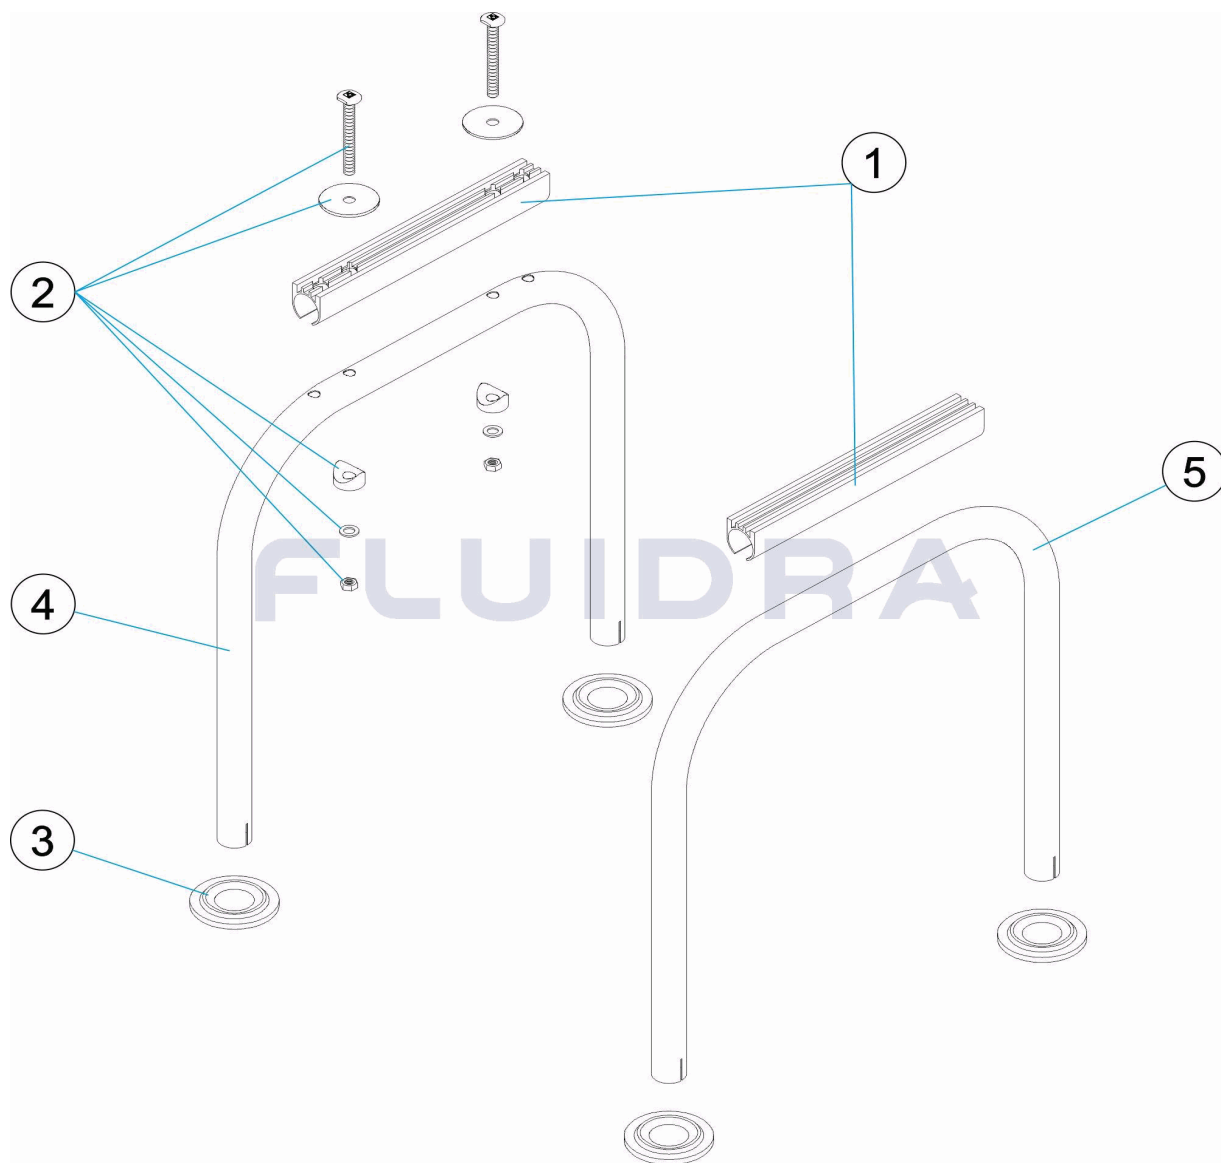

CODE 14586, 72594

DESCRIPTION: JEU DE PONTS POUR PLONGEOIR

FRANCAIS

POS	CODE	DESCRIPTION	QUANTITE	POS	CODE	DESCRIPTION	QUANTITE
1	4401020701	ENSEMBLE PATINS CAOUTCHOUC		4	* 00075R0104	PONT ARRIERE	
2	4401020702	VISSERIE DE FIXATION		4	* 72594R0001	PONT ARRIERE	
3	* 4401010102	ENJOLIVEUR AISI 304		5	* 00075R0103	PONT AVANT	
3	* 4401010027	ENJOLIVEUR		5	* 72594R0002	PONT AVANT	

CODE **14586, 72594**

DESCRIPTION: **JEU DE PONTS POUR PLONGEOIR**

OBSERVATIONS

POS	CODE	OBSERVATIONS
3	* 4401010102	POUR: 14586
3	* 4401010027	POUR: 72594
4	* 00075R0104	POUR: 14586
4	* 72594R0001	POUR: 72594
5	* 00075R0103	POUR: 14586
5	* 72594R0002	POUR: 72594

CODE **14586, 72594**

DESCRIPTION: **SET OF SPRINGBOARD BRIDGES**

ENGLISH

POS	CODE	DESCRIPTION	QUANTITY	POS	CODE	DESCRIPTION	QUANTITY
1	4401020701	SUPPORTS		4	* 00075R0104	BACK BRIDGE	
2	4401020702	BOARD FIXINGS		4	* 72594R0001	BACK BRIDGE	
3	* 4401010102	ESCUTCHEON 304		5	* 00075R0103	FRONT BRIDGE	
3	* 4401010027	ESCUTCHEON		5	* 72594R0002	FRONT BRIDGE	

CODICE **14586, 72594**

DESCRIZIONE: **CONGIUNTO PONTE PER TRAMPOLINO**

ITALIANO

POS	CODICE	DESCRIZIONE	QUANTITA'	POS	CODICE	DESCRIZIONE	QUANTITA'
1	4401020701	KIT FULCRI TRAMPOLINO		4	* 00075R0104	PONTE POSTERIORE	
2	4401020702	FISSAGGIO TAVOLA		4	* 72594R0001	PONTE POSTERIORE	
3	* 4401010102	COPRIFLANGIA ANCORAGGIO AISI 304		5	* 00075R0103	PONTE ANTERIORE	
3	* 4401010027	COPRIFLANGIA ANCORAGGIO AISI		5	* 72594R0002	PONTE ANTERIORE	