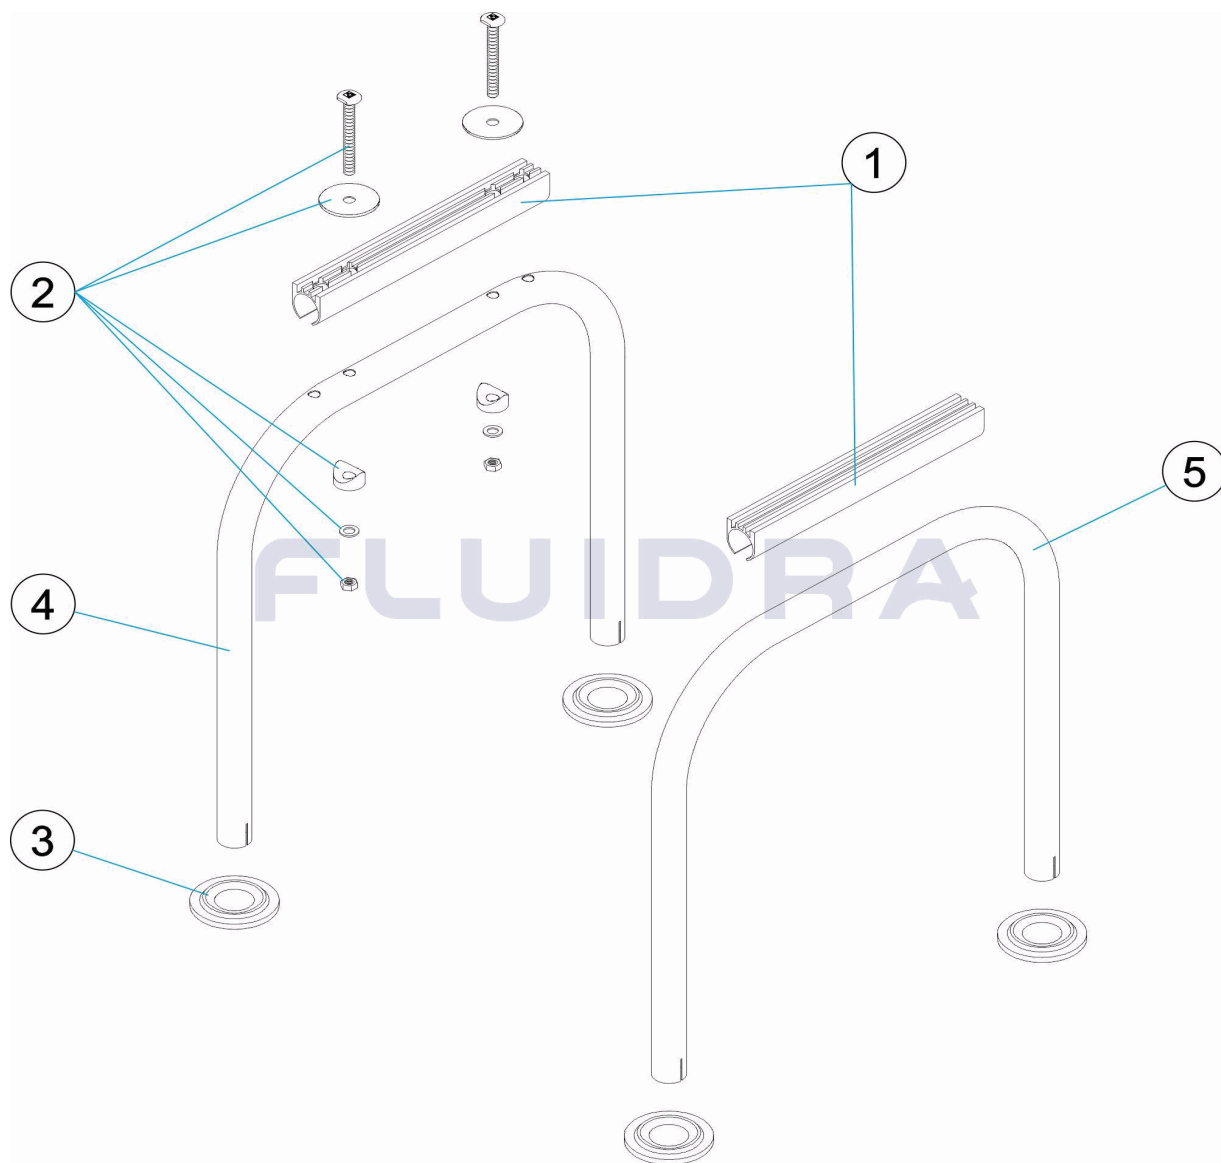

CODICE **14586, 72594**

DESCRIZIONE: **CONGIUNTO PONTE PER TRAMPOLINO**

ITALIANO

POS	CODICE	DESCRIZIONE	QUANTITA'	POS	CODICE	DESCRIZIONE	QUANTITA'
1	4401020701	KIT FULCRI TRAMPOLINO		4	* 00075R0104	PONTE POSTERIORE	
2	4401020702	FISSAGGIO TAVOLA		4	* 72594R0001	PONTE POSTERIORE	
3	* 4401010102	COPRIFLANGIA ANCORAGGIO AISI 304		5	* 00075R0103	PONTE ANTERIORE	
3	* 4401010027	COPRIFLANGIA ANCORAGGIO AISI		5	* 72594R0002	PONTE ANTERIORE	

CODICE 14586, 72594

DESCRIZIONE: CONGIUNTO PONTE PER TRAMPOLINO

OSSERVAZIONI

POS	CODICE	OSSERVAZIONI
3	* 4401010102	PER: 14586
3	* 4401010027	PER: 72594
4	* 00075R0104	PER: 14586
4	* 72594R0001	PER: 72594
5	* 00075R0103	PER: 14586
5	* 72594R0002	PER: 72594

CODE **14586, 72594**

BESCHREIBUNG: **SATZ BRÜCKEN SPRUNGBRETT**

DEUTSCH

POS	CODE	BESCHREIBUNG	MENGE	POS	CODE	BESCHREIBUNG	MENGE
1	4401020701	SITZE SPRUNGBRETT		4	* 00075R0104	BRÜCKE HINTEN	
2	4401020702	FIXIERUNG SPRUNGBRETT		4	* 72594R0001	BRÜCKE HINTEN	
3	* 4401010102	DEKO-ABSCHLUSSRING 304		5	* 00075R0103	BRÜCKE VORNE	
3	* 4401010027	DEKO-ABSCHLUSSRING		5	* 72594R0002	BRÜCKE VORNE	

CODE **14586, 72594**

BESCHREIBUNG: **SATZ BRÜCKEN SPRUNGBRETT**

HINWEISE

POS	CODE	HINWEISE
3	* 4401010102	FÜR: 14586
3	* 4401010027	FÜR: 72594
4	* 00075R0104	FÜR: 14586
4	* 72594R0001	FÜR: 72594
5	* 00075R0103	FÜR: 14586
5	* 72594R0002	FÜR: 72594