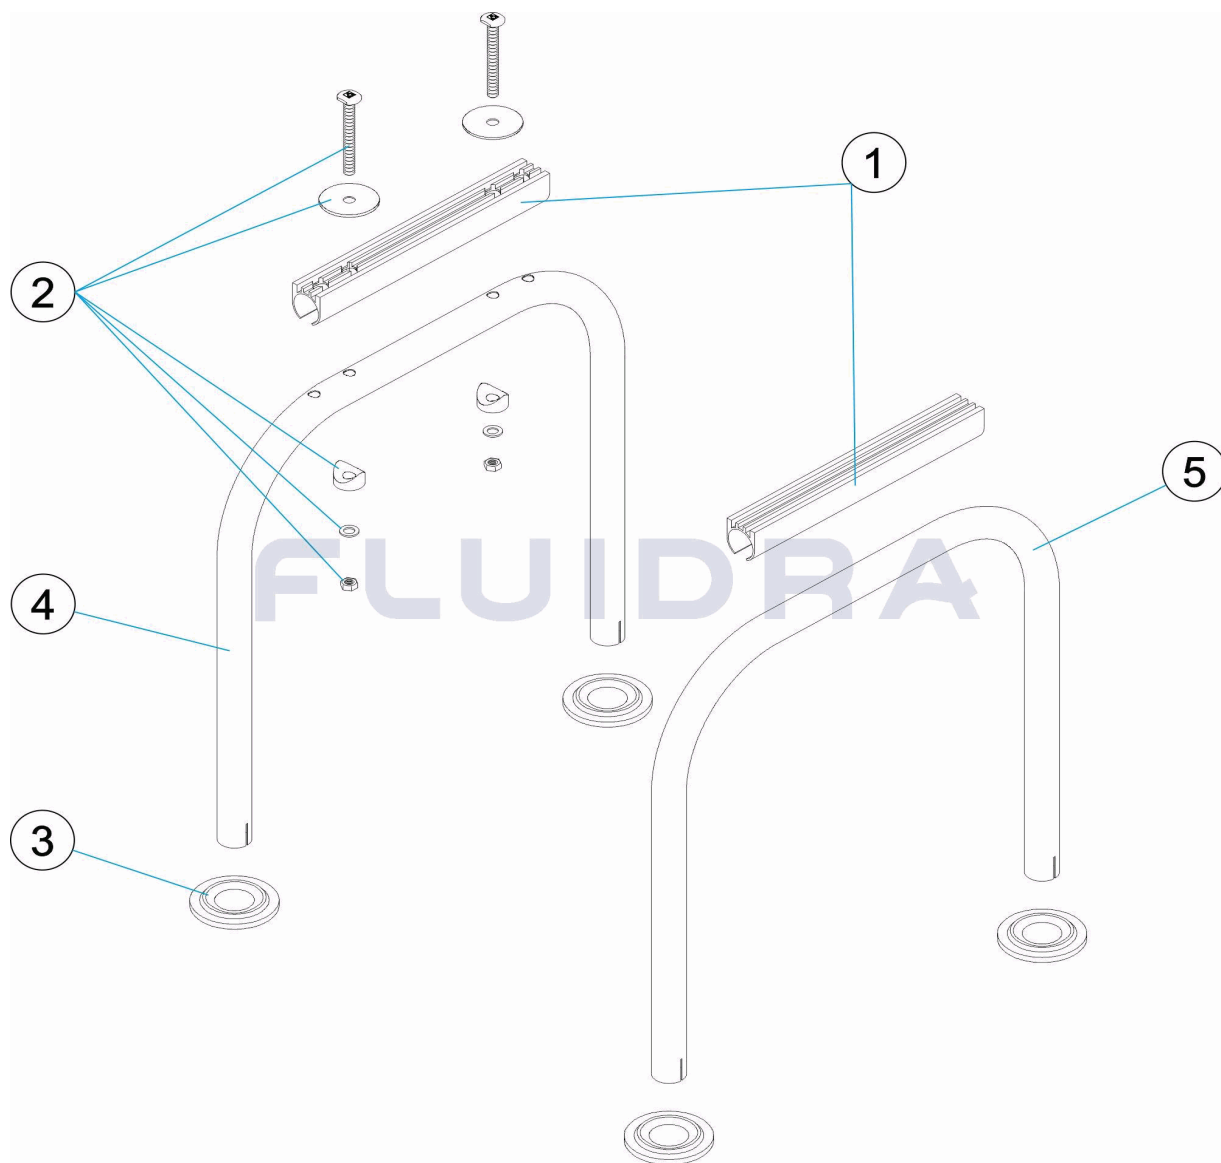

CODE **14586, 72594**

BESCHREIBUNG: **SATZ BRÜCKEN SPRUNGBRETT**

DEUTSCH

POS	CODE	BESCHREIBUNG	MENGE	POS	CODE	BESCHREIBUNG	MENGE
1	4401020701	SITZE SPRUNGBRETT		4	* 00075R0104	BRÜCKE HINTEN	
2	4401020702	FIXIERUNG SPRUNGBRETT		4	* 72594R0001	BRÜCKE HINTEN	
3	* 4401010102	DEKO-ABSCHLUSSRING 304		5	* 00075R0103	BRÜCKE VORNE	
3	* 4401010027	DEKO-ABSCHLUSSRING		5	* 72594R0002	BRÜCKE VORNE	

CODE **14586, 72594**

BESCHREIBUNG: **SATZ BRÜCKEN SPRUNGBRETT**

HINWEISE

POS	CODE	HINWEISE
3	* 4401010102	FÜR: 14586
3	* 4401010027	FÜR: 72594
4	* 00075R0104	FÜR: 14586
4	* 72594R0001	FÜR: 72594
5	* 00075R0103	FÜR: 14586
5	* 72594R0002	FÜR: 72594

CODIGO **14586, 72594**

DESCRIÇÃO: **CONJUNTO DE PONTES PARA TRAMPOLIM**

PORTUGUES

POS	CODIGO	DESCRIÇÃO	JANTIDADE	POS	CODIGO	DESCRIÇÃO	JANTIDADE
1	4401020701	ASSENTO PRANCHA		4	* 00075R0104	PONTE TRASEIRO	
2	4401020702	FIXAÇÃO PRANCHA		4	* 72594R0001	PONTE TRASEIRO	
3	* 4401010102	ESPELHO 304		5	* 00075R0103	PONTE DIANTEIRO	
3	* 4401010027	ESPELHO		5	* 72594R0002	PONTE DIANTEIRO	