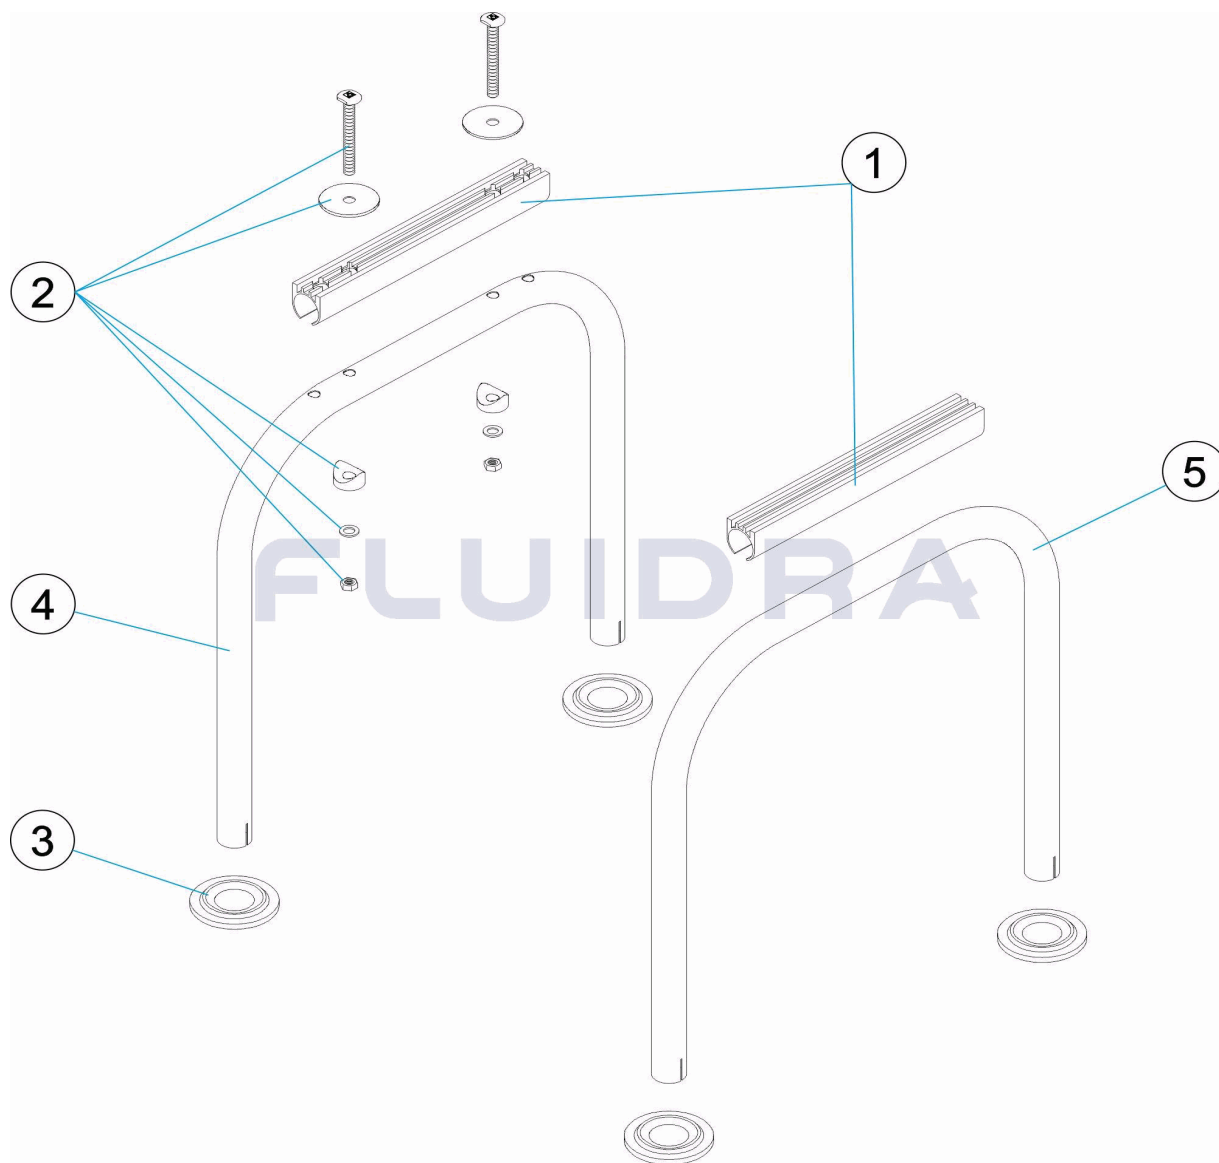

CODE **14586, 72594**

DESCRIPTION: **SET OF SPRINGBOARD BRIDGES**

OBSERVATIONS

POS	CODE	OBSERVATIONS
3	* 4401010102	FOR: 14586
3	* 4401010027	FOR: 72594
4	* 00075R0104	FOR: 14586
4	* 72594R0001	FOR: 72594
5	* 00075R0103	FOR: 14586
5	* 72594R0002	FOR: 72594

CODICE **14586, 72594**

DESCRIZIONE: **CONGIUNTO PONTE PER TRAMPOLINO**

ITALIANO

POS	CODICE	DESCRIZIONE	QUANTITA'	POS	CODICE	DESCRIZIONE	QUANTITA'
1	4401020701	KIT FULCRI TRAMPOLINO		4	* 00075R0104	PONTE POSTERIORE	
2	4401020702	FISSAGGIO TAVOLA		4	* 72594R0001	PONTE POSTERIORE	
3	* 4401010102	COPRIFLANGIA ANCORAGGIO AISI 304		5	* 00075R0103	PONTE ANTERIORE	
3	* 4401010027	COPRIFLANGIA ANCORAGGIO AISI		5	* 72594R0002	PONTE ANTERIORE	