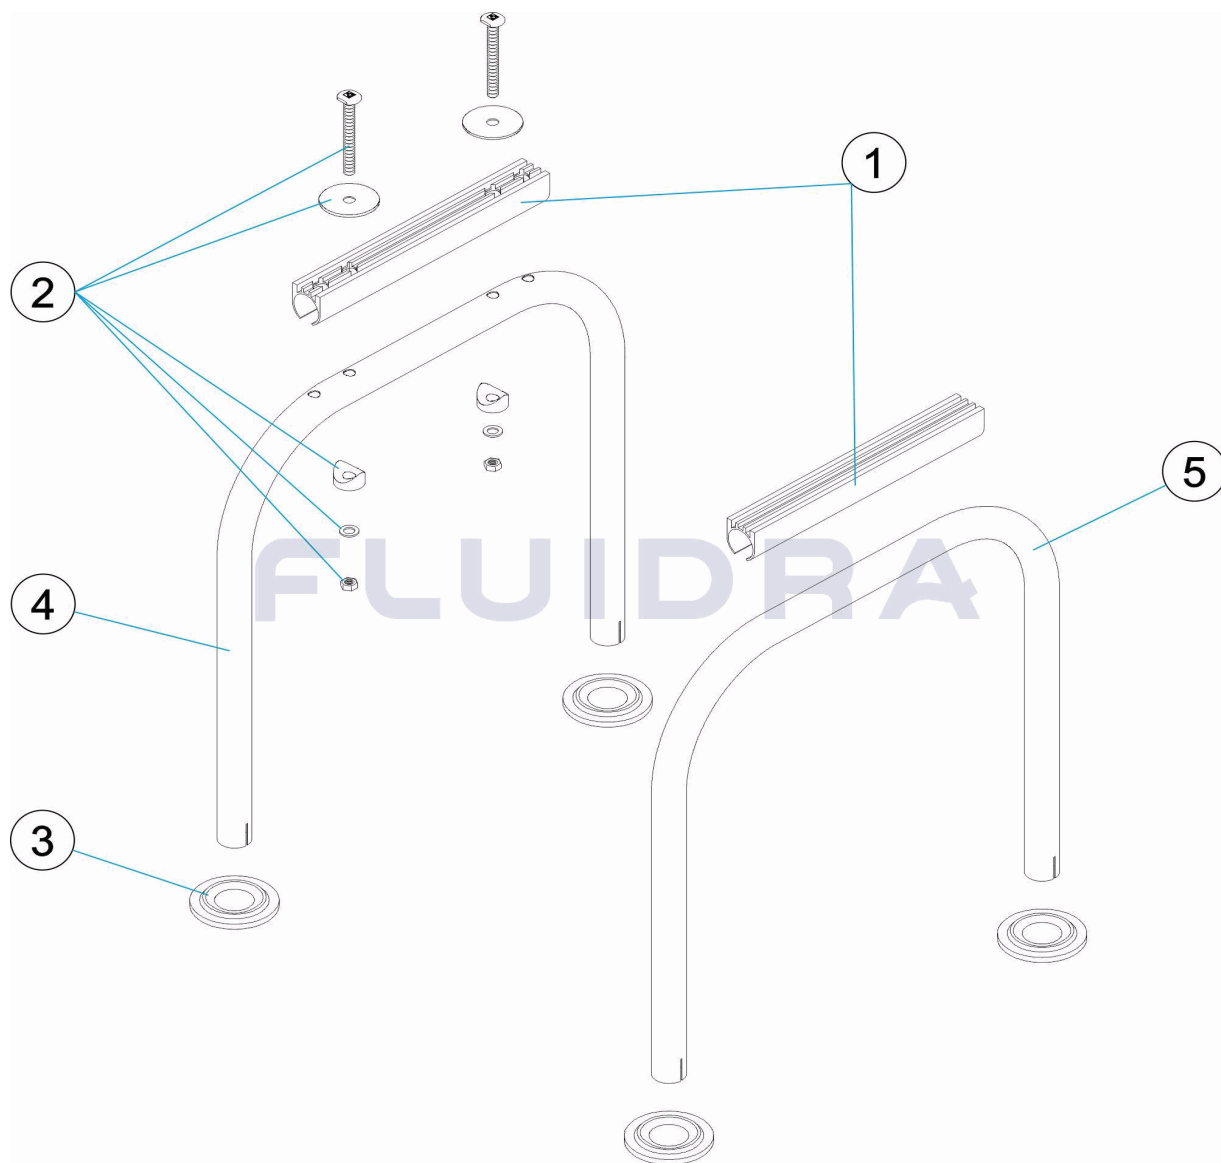

CODIGO **14586, 72594**

DESCRIPCION: **JUEGO PUENTES PALANCA DE SALTOS**

ESPAÑOL

POS	CODIGO	DESCRIPCION	CANTIDAD	POS	CODIGO	DESCRIPCION	CANTIDAD
1	4401020701	ASIENTOS PALANCA		4	* 00075R0104	PUENTE TRASERO	
2	4401020702	FIJACION PALANCA		4	* 72594R0001	PUENTE TRASERO	
3	* 4401010102	TAPETA EMBELLECEDORA 304		5	* 00075R0103	PUENTE DELANTERO	
3	* 4401010027	TAPETA EMBELLECEDORA		5	* 72594R0002	PUENTE DELANTERO	

CODIGO 14586, 72594

DESCRIPCION: JUEGO PUENTES PALANCA DE SALTOS

OBSERVACIONES

POS	CODIGO	OBSERVACIONES
3	* 4401010102	PARA: 14586
3	* 4401010027	PARA: 72594
4	* 00075R0104	PARA: 14586
4	* 72594R0001	PARA: 72594
5	* 00075R0103	PARA: 14586
5	* 72594R0002	PARA: 72594

CODE 14586, 72594

DESCRIPTION: JEU DE PONTS POUR PLONGEOIR

FRANCAIS

POS	CODE	DESCRIPTION	QUANTITE	POS	CODE	DESCRIPTION	QUANTITE
1	4401020701	ENSEMBLE PATINS CAOUTCHOUC		4	* 00075R0104	PONT ARRIERE	
2	4401020702	VISSERIE DE FIXATION		4	* 72594R0001	PONT ARRIERE	
3	* 4401010102	ENJOLIVEUR AISI 304		5	* 00075R0103	PONT AVANT	
3	* 4401010027	ENJOLIVEUR		5	* 72594R0002	PONT AVANT	

CODICE **14586, 72594**

DESCRIZIONE: **CONGIUNTO PONTE PER TRAMPOLINO**

ITALIANO

POS	CODICE	DESCRIZIONE	QUANTITA'	POS	CODICE	DESCRIZIONE	QUANTITA'
1	4401020701	KIT FULCRI TRAMPOLINO		4	* 00075R0104	PONTE POSTERIORE	
2	4401020702	FISSAGGIO TAVOLA		4	* 72594R0001	PONTE POSTERIORE	
3	* 4401010102	COPRIFLANGIA ANCORAGGIO AISI 304		5	* 00075R0103	PONTE ANTERIORE	
3	* 4401010027	COPRIFLANGIA ANCORAGGIO AISI		5	* 72594R0002	PONTE ANTERIORE	