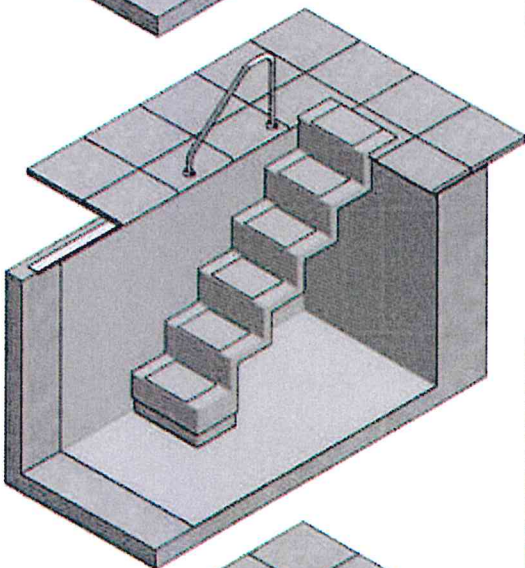

TREPPEN BESONDERS GEEIGNET ZUM  
**UNIVERSAL-EINBAU („UE“)**

bfjydbvkJdybvkjvhykvkjjncklxjynvklvncd-  
nvyklxyvl.knxycvklxyncvk

Selbsttragendes Treppenelement zum nachträglichen Einbau in Folienbecken.

Abmessungen:  
L x B x T: 1500 x 600 x 1300 mm

Alle Preise in Euro, exkl. MwSt. Die Treppen können mit anschraubarer Klemmleiste für Folientank oder mit PVC-Anschlussleiste zum Einkleben 1,5 mm starker PVC-Folie geliefert werden. Montagematerial enthalten. Bitte bei Bestellung angeben!

# ELEGANZ 60 „UE“ – EINBAUVARIANTEN

Einbauvariante „A“

DETAIL X(1)

DETAIL X(2)

DETAIL Y

Einbauvariante „B“

DETAIL X

DETAIL Y

Einbauvariante „C“

DETAIL X

DETAIL Y