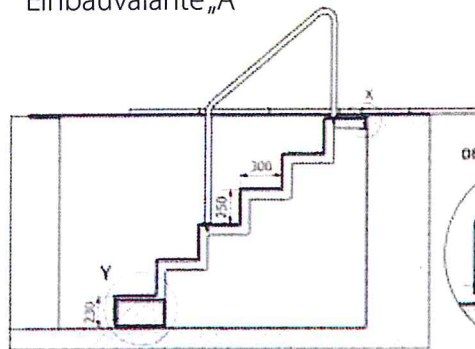

TREPPEN BESONDERS GEEIGNET ZUM  
**UNIVERSAL-EINBAU („UE“)**

bfjydbvkJdybvkjvhykvkjjncklxjynvklvncd-  
nvyklxyvl.knxycvklxyncvk

Selbsttragendes Treppenelement zum nachträglichen Einbau in Folienbecken.

Abmessungen:  
L x B x T: 1500 x 600 x 1300 mm

Alle Preise in Euro, exkl. MwSt. Die Treppen können mit anschraubarer Klemmleiste für Folientank oder mit PVC-Anschlussleiste zum Einkleben 1,5 mm starker PVC-Folie geliefert werden. Montagematerial enthalten. Bitte bei Bestellung angeben!

# ELEGANZ 60 „UE“ – EINBAUVARIANTEN

Einbauvariante „A“

DETAIL X(1)

DETAIL X(2)

DETAIL Y

Einbauvariante „B“

DETAIL X

DETAIL Y