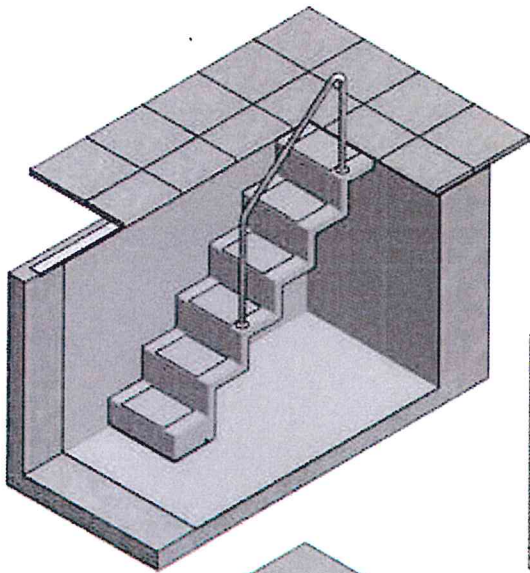

TREPPEN BESONDERS GEEIGNET ZUM  
**UNIVERSAL-EINBAU („UE“)**

bfjydbvkJdybvkjvhykvkjjncklxjynvklvncd-  
nvyklxyvl.knxycvklxyncvk

Selbsttragendes Treppenelement zum nachträglichen Einbau in Folienbecken.

Abmessungen:  
L x B x T: 1500 x 600 x 1300 mm

Alle Preise in Euro, exkl. MwSt. Die Treppen können mit anschraubarer Klemmleiste für Folientank oder mit PVC-Anschlussleiste zum Einkleben 1,5 mm starker PVC-Folie geliefert werden. Montagematerial enthalten. Bitte bei Bestellung angeben!

# ELEGANZ 60 „UE“ – EINBAUVARIANTEN

Einbauvariante „A“

DETAIL X(1)

DETAIL X(2)

DETAIL Y

Einbauvariante „B“

DETAIL X

DETAIL Y