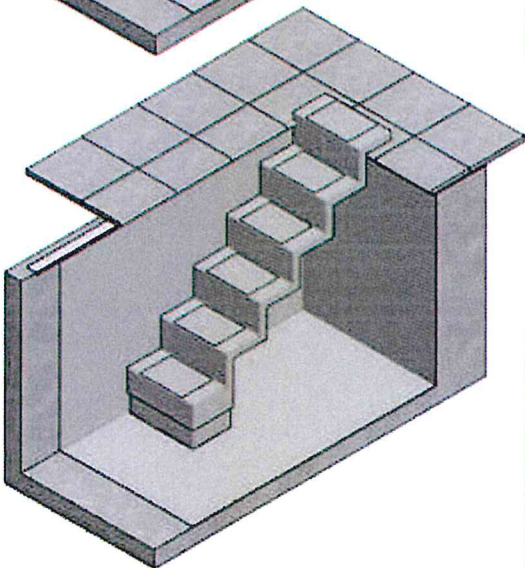

TREPPEN BESONDERS GEEIGNET ZUM  
**UNIVERSAL-EINBAU („UE“)**

bfjydbvkJdybvkjvhykvkjjncklxjynvklvncd-  
nvyklxyvl.knxycvklxyncvk

Selbsttragendes Treppenelement zum nachträglichen Einbau in Folienbecken.

Abmessungen:  
L x B x T: 1500 x 600 x 1300 mm

Alle Preise in Euro, exkl. MwSt. Die Treppen können mit anschraubarer Klemmleiste für Folientank oder mit PVC-Anschlussleiste zum Einkleben 1,5 mm starker PVC-Folie geliefert werden. Montagematerial enthalten. Bitte bei Bestellung angeben!

# ELEGANZ 60 „UE“ – EINBAUVARIANTEN

Einbauvariante „A“

DETAIL X(1)

DETAIL X(2)

DETAIL Y

Einbauvariante „B“

DETAIL X

DETAIL Y

Einbauvariante „C“

DETAIL X

DETAIL Y