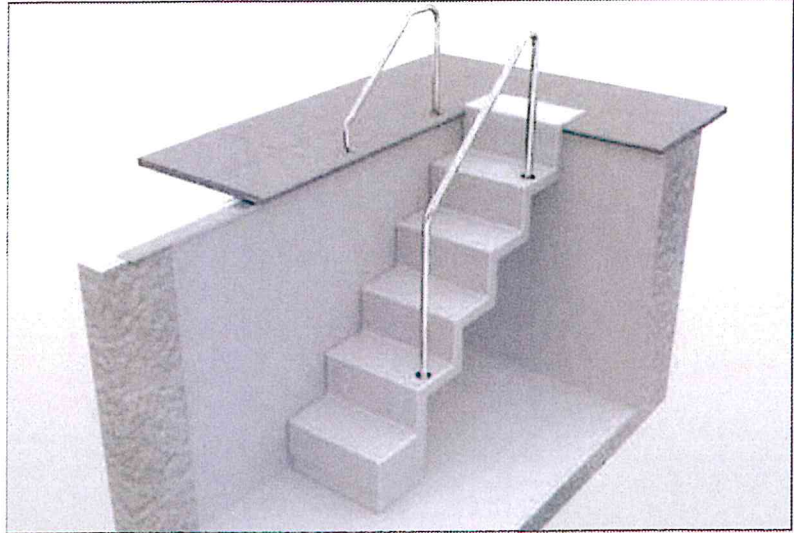

TREPPEN BESONDERS GEEIGNET ZUM  
**UNIVERSAL-EINBAU („UE“)**

bfjydbvkJdybvkjvhykvkjjncklxjynvklvncd-  
nvyklxyvl.knxycvklxyncvk

Selbsttragendes Treppenelement zum nachträglichen Einbau in Folienbecken.

Abmessungen:  
L x B x T: 1500 x 600 x 1300 mm

Alle Preise in Euro, exkl. MwSt. Die Treppen können mit anschraubarer Klemmleiste für Folientank oder mit PVC-Anschlussleiste zum Einkleben 1,5 mm starker PVC-Folie geliefert werden. Montagematerial enthalten. Bitte bei Bestellung angeben!

# ELEGANZ 60 „UE“ – EINBAUVARIANTEN

Einbauvariante „A“

DETAIL X(1)

DETAIL X(2)

DETAIL Y

Einbauvariante „B“

DETAIL X

DETAIL Y