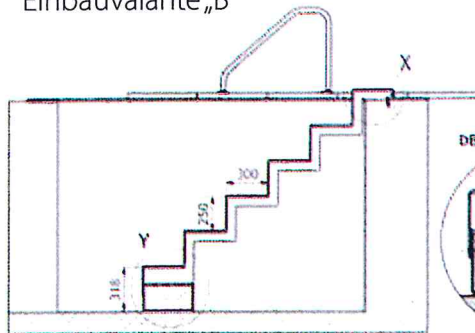

TREPPEN BESONDERS GEEIGNET ZUM  
**UNIVERSAL-EINBAU („UE“)**

bfjydbvkJdybvkjvhykvkjjncklxjynvklvncd-  
nvyklxyvl.knxycvklxyncvk

Selbsttragendes Treppenelement zum nachträglichen Einbau in Folienbecken.

Abmessungen:  
L x B x T: 1500 x 600 x 1300 mm

Alle Preise in Euro, exkl. MwSt. Die Treppen können mit anschraubarer Klemmleiste für Folientank oder mit PVC-Anschlussleiste zum Einkleben 1,5 mm starker PVC-Folie geliefert werden. Montagematerial enthalten. Bitte bei Bestellung angeben!

# ELEGANZ 60 „UE“ – EINBAUVARIANTEN

Einbauvariante „A“

DETAIL X(1)

DETAIL X(2)

DETAIL Y

Einbauvariante „B“

DETAIL X

DETAIL Y