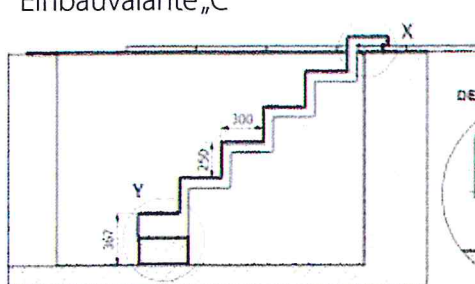

Einbauvariante „C“