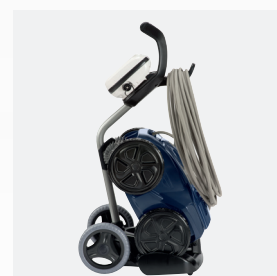

Caddy

OPTIONALES ZUBEHÖR

Filterkorb sehr fein (60μ), Filterkorb fein (100μ), Filterkorb grob (200μ), Schutzhaube

Elektrische Poolreiniger säubern Ihren Pool **automatisch** und sind unabhängig vom Filtersystem Ihres Pools. Sie werden einfach an das Stromnetz angeschlossen. Der Schmutz wird im eigenen Filterkorb gesammelt. Ausgestattet mit „künstlicher Intelligenz“ erreichen sie jede Ecke Ihres Pools.

4 JAHRE*
GARANTIE