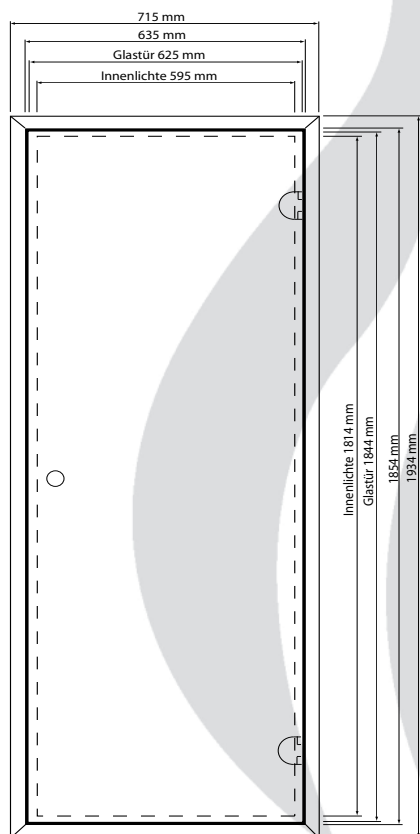

# Saunatür Basic / Premium

Einscheibensicherheitsglastüre mit :

- Türbändern
- Dichtung
- Türknohf / Türgriff aus Edelstahl und Buche
- Türmagnet
- Fichtenholzrahmen

Basic  
klar

Basic  
bronze

Premium  
klar

## Scharnier / Zarge

Art.Nr.	Type	Glasfarbe	Türbeschlag	Abmaße Glastür	Glasstärke	Außen- abmaße Holzrahmen	Innen- abmaße Holzrahmen	für Wandstärke
94.4119	Basic	klar	Türknohf	1844 x 625 mm	6 mm	1934 x 715 mm	1814 x 595 mm	40 mm
94.4127	Basic	bronze			8 mm			
94.4128	Premium	klar	Türgriff aus Edelstahl und Buche					