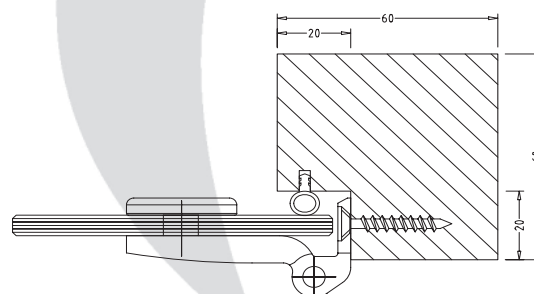

# Saunatür Basic / Premium

Einscheibensicherheitsglastüre mit :

- Türbändern
- Dichtung
- Türknohf / Türgriff aus Edelstahl und Buche
- Türmagnet
- Fichtenholzrahmen

Basic  
klar

Basic  
bronze

Premium  
klar

## Scharnier / Zarge

Art.Nr.	Type	Glasfarbe	Türbeschlag	Abmaße Glastür	Glasstärke	Außen- abmaße Holzrahmen	Innen- abmaße Holzrahmen	für Wandstärke
94.4119	Basic	klar	Türknohf	1844 x 625 mm	6 mm	1934 x 715 mm	1814 x 595 mm	40 mm
94.4127	Basic	bronze			8 mm			
94.4128	Premium	klar	Türgriff aus Edelstahl und Buche					