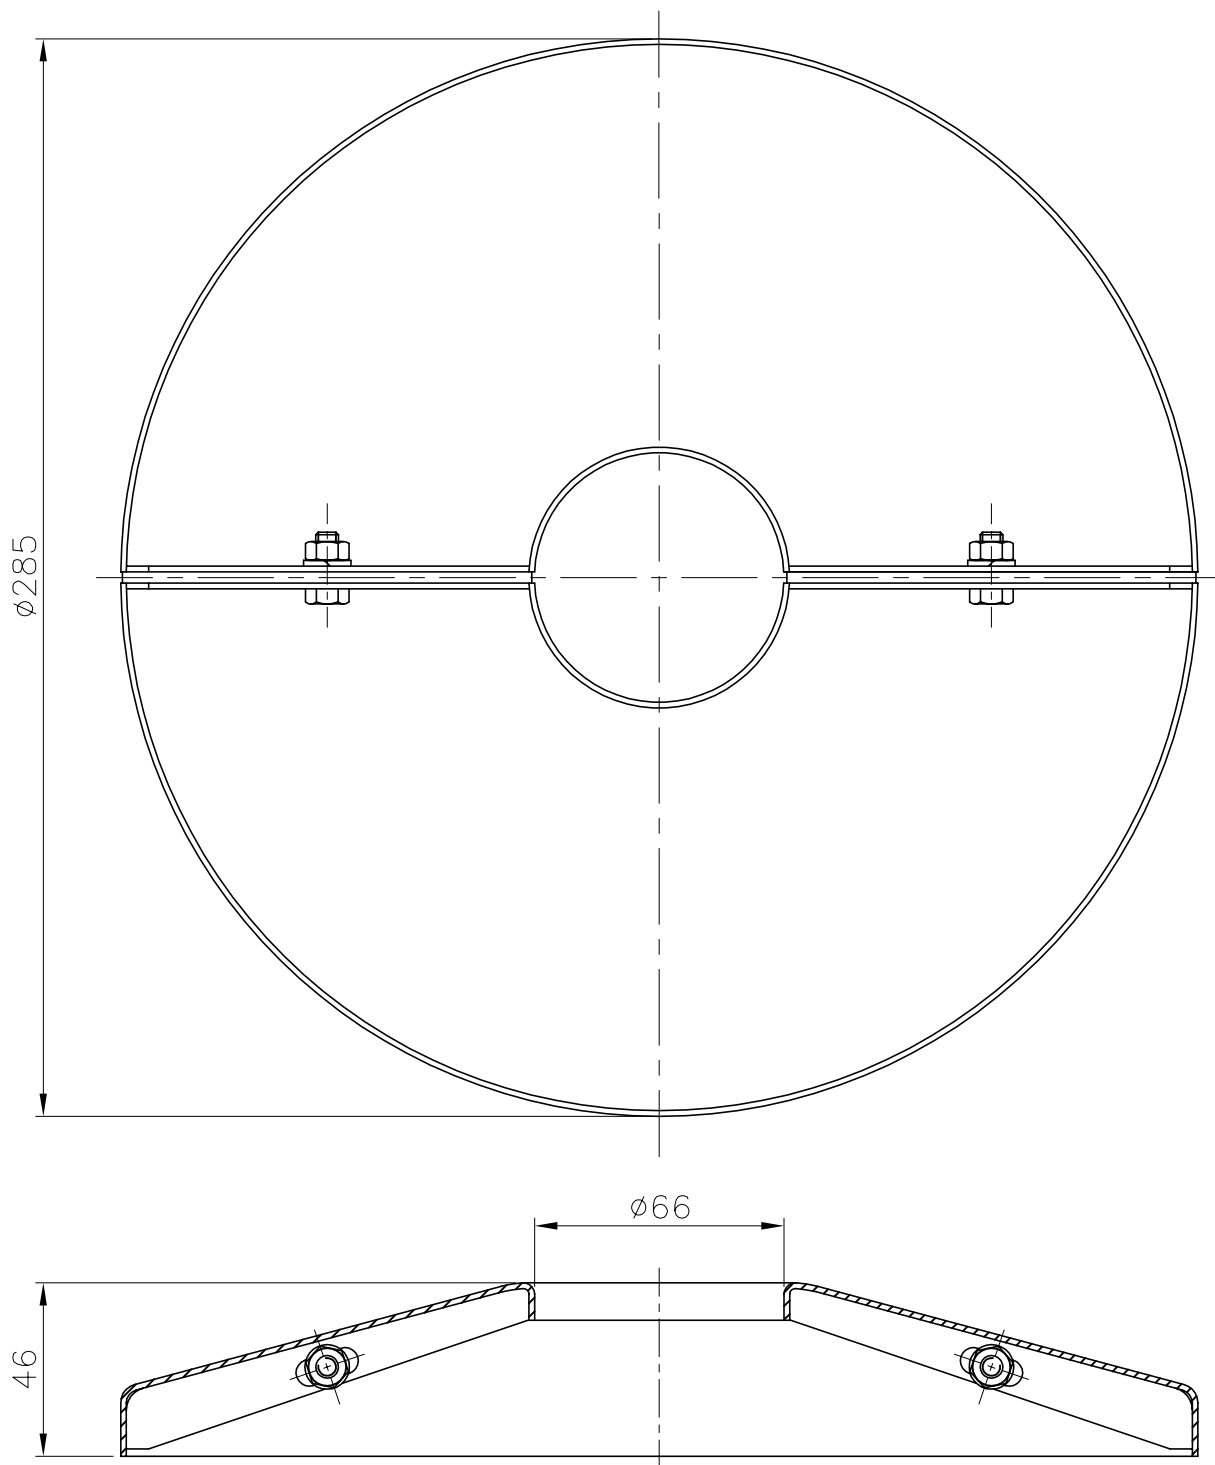

VÁLIDO SÓLO PARA INFORMACIÓN

Pos.	Modificació	Tolerància general:		Material	AISI-316		Nº peces	
				Denomin.	EMBELLECEDOR ø63		Format	
		Dibuixat	15.02.00	Nom			A4	
		Comprovat	15.02.00	Fonoll			Escala	
				Conjunt	.		1:2	
				 		Codi	19977	Revisió
						Substitueix a:		Data
						Substituit per:		Data
								0