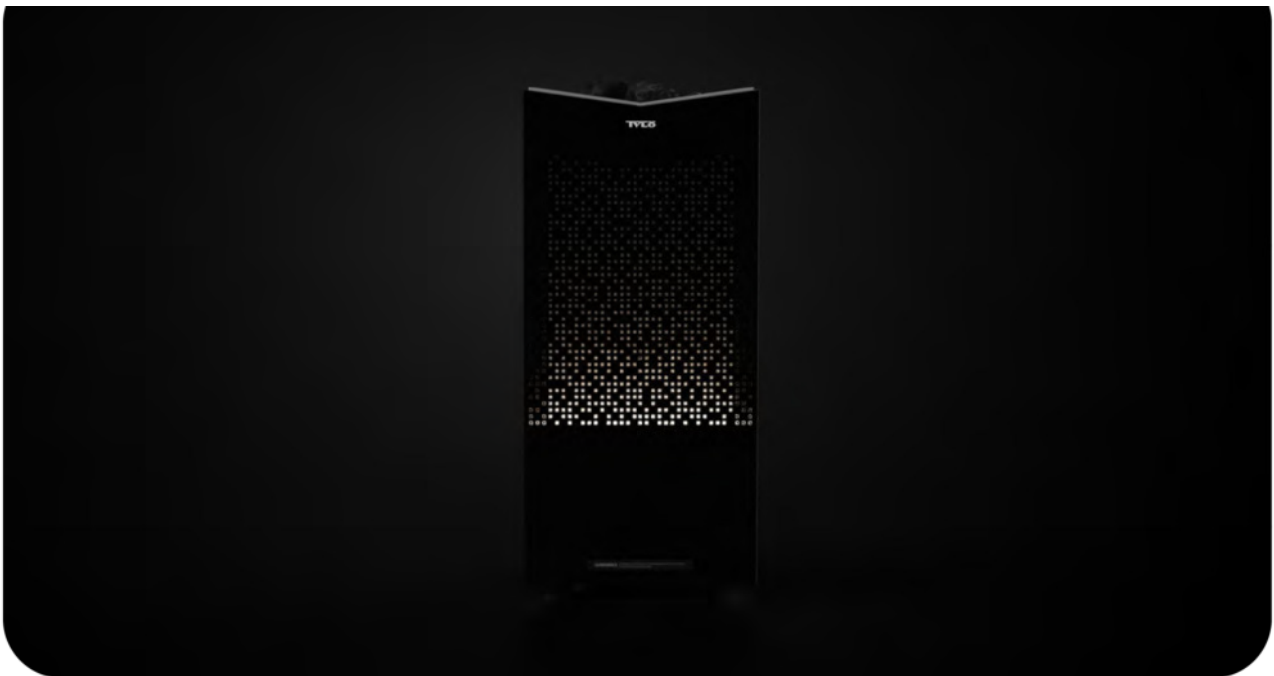

Produktspezifikation

LEICHT ZU PLATZIEREN

- Bequem in einer Ecke, vor einer Wand oder vor Glas platziert
- Verfügt über vier gleichermaßen schöne und sichtbare Seiten
- Steht auf dem Boden

SCHNELLES AUFHEIZEN

- Ausgestattet mit IntelliAir-Luftkammern für effiziente Beheizung

STEINEMAGAZIN

- Erhöhte Kapazität, um ein volles Paket von 20 kg Steinen aufzunehmen
- Tiefer Behälter ermöglicht mehr Zeit für das Verdampfen des Wassers

TECHNIK

- Integrierte Elektronik – Elite mit WLAN

INSTALLATION & WARTUNG

- Leicht zugänglich, ohne dass der Saunaofen zur Rückseite gedreht werden muss