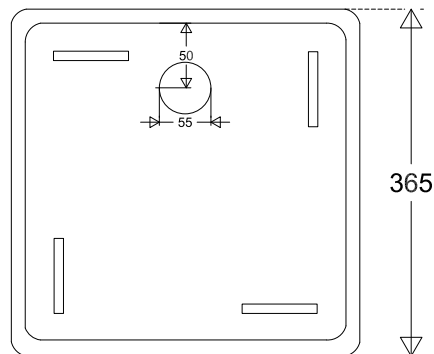

# Maßskizzen Fußbecken Art.-Nr. 87160/87230/87240

Angaben in mm  
Toleranz: +/- 3 mm

**eliga**  
ELSÄSSER GmbH  
Alpenstraße 48  
86159 Augsburg/Germany  
Tel. +49 (0)821 25797-0  
Fax +49 (0)821 25797-40  
info@elsaesser.de  
www.eliga.com

**Art.-Nr. 87160 eckig - Sanitärkeramik**  
Innenmaße: BxH 325x180 mm

**Art.-Nr. 87230 rund - Sanitärkeramik**  
Innenmaße: BxH 365x180 mm

**Art.-Nr. 87240 rund - Mineralguss**  
Innenmaße: BxH 395x178 mm