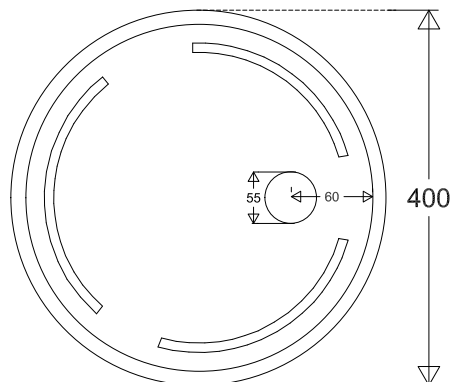

# Maßskizzen Fußbecken Art.-Nr. 87160/87230/87240

Angaben in mm  
Toleranz: +/- 3 mm

**eliga**  
ELSÄSSER GmbH  
Alpenstraße 48  
86159 Augsburg/Germany  
Tel. +49 (0)821 25797-0  
Fax +49 (0)821 25797-40  
info@elsaesser.de  
www.eliga.com

**Art.-Nr. 87160 eckig - Sanitärkeramik**  
Innenmaße: BxH 325x180 mm

**Art.-Nr. 87230 rund - Sanitärkeramik**  
Innenmaße: BxH 365x180 mm

**Art.-Nr. 87240 rund - Mineralguss**  
Innenmaße: BxH 395x178 mm