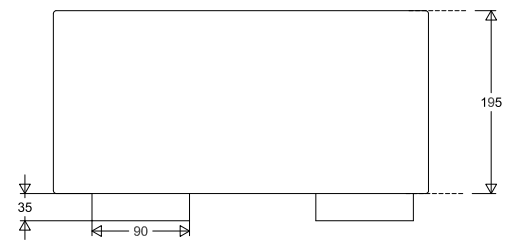

# Maßskizzen Fußbecken Art.-Nr. 87160/87230/87240

Angaben in mm  
Toleranz: +/- 3 mm

**eliga**  
ELSÄSSER GmbH  
Alpenstraße 48  
86159 Augsburg/Germany  
Tel. +49 (0)821 25797-0  
Fax +49 (0)821 25797-40  
info@elsaesser.de  
www.eliga.com

**Art.-Nr. 87160 eckig - Sanitärkeramik**  
Innenmaße: BxH 325x180 mm

**Art.-Nr. 87230 rund - Sanitärkeramik**  
Innenmaße: BxH 365x180 mm

**Art.-Nr. 87240 rund - Mineralguss**  
Innenmaße: BxH 395x178 mm