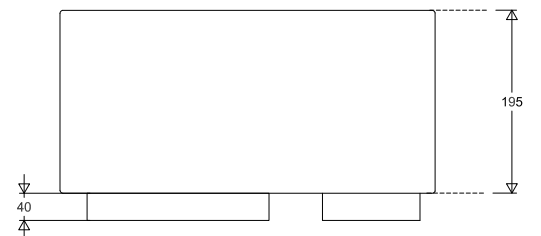

# Maßskizzen Fußbecken Art.-Nr. 87160/87230/87240

Angaben in mm  
Toleranz: +/- 3 mm

**eliga**  
ELSÄSSER GmbH  
Alpenstraße 48  
86159 Augsburg/Germany  
Tel. +49 (0)821 25797-0  
Fax +49 (0)821 25797-40  
info@elsaesser.de  
www.eliga.com

**Art.-Nr. 87160 eckig - Sanitärkeramik**  
Innenmaße: BxH 325x180 mm

**Art.-Nr. 87230 rund - Sanitärkeramik**  
Innenmaße: BxH 365x180 mm

**Art.-Nr. 87240 rund - Mineralguss**  
Innenmaße: BxH 395x178 mm