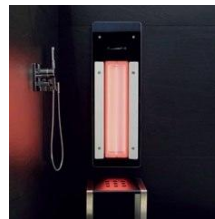

## Infrarotpaneel Bilbao für die Dusche

Art.-Nr.: -33566coffee33563