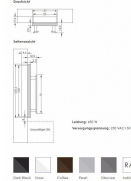

TECHNISCHE DATEN & FAKTEN

Infrarotpaneel Bilbao für die Dusche

Art.-Nr.: -33566coffee33563

Bilbao

Infrarotpaneel

Versandfertig in einer Woche

3.545,- EURO

Farbe

Coffee

Dark Black

Obscure

Pearl

Snow

RAL-Farbe

+708,- EURO

Wandinstallationseinheit

inkl. Rohbauteil

ohne, muss aber Bauseits schon vorhanden sein

+345,- EURO

ab 3.545,- EURO

inkl. 19% MwSt., inkl. Versandkosten für Deutschland

Beschreibung:

Infrarotpaneel Bilbao für die Dusche Zusätzlicher Platz im Bad ist keine Frage, denn warum nicht einfach eine Dusche mit einer Infrarotkabine kombinieren? Die Glasabtrennung dient dadurch nicht nur als Spritzschutz, sondern auch als Wärmeschild. Die Umgebung in einer Kabine erwärmt sich schneller als in einem offenen Raum – der Wohlfühlfaktor steigt und der Körper kommt rasch in den gewünschten Bereich einer thermoneutralen Zone. Die kompakte Bauart und die hochwertigen Materialien sowie die absolut wasserdichte Konstruktion ermöglichen eine Integration in nahezu jede