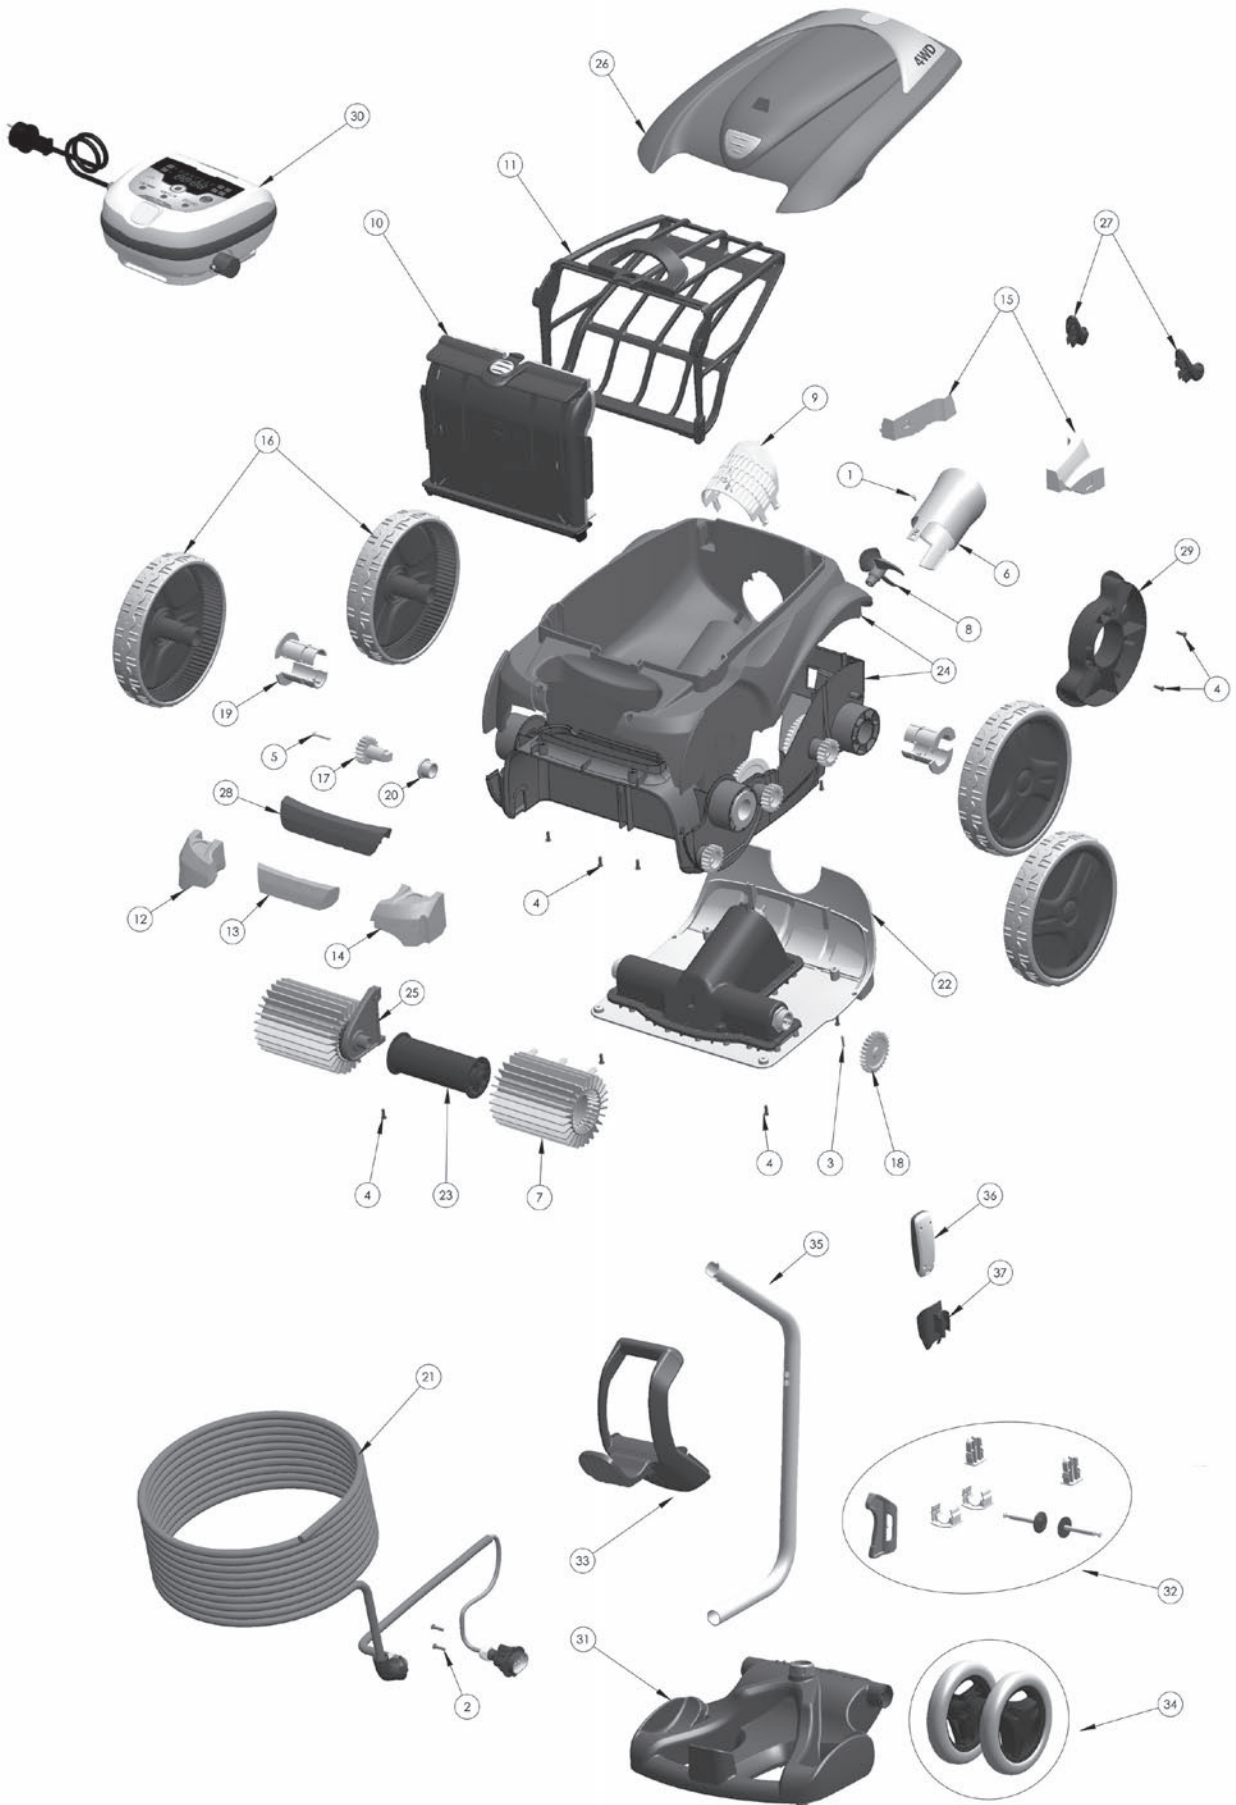

Vortex™ 4 4WD

Vortex™ 4 4WD

Nr.:	Bezeichnung / Modell	Art. Nr.:	Empfohlene Menge
1	Zylinderkopfschraube f.	W0115A	1
2	Schraube 4x16 mm	W1158A	2
3	Splint für Kreuzzapfenantrieb	W1021A	2
4	Schraube 4x12mm	W1025A	17
5	Schraube 4 x 25 mm, A2	W1828A	2
6	Strömungsdüse EC R9022	W1844A	1
7	Bürste Contact +	W2036A	2
8	Propeller	W1846A	1
9	Schutzgitter	W1847A	1
10	Deckel Filterkorb	W1849A	1
11	Filterkorb Standard oh. Deckel	W1850D	1
12	Schwimmer vorne rechts	W2173A	1
13	Schwimmer vorne mitte	W2175A	1
14	Schwimmer vorne links	W2174A	1
15	Schwimmkörper, hinten EC	W1856A	1
16	Rad	W2181A	4
17	Zahnrad 17 Zähne	W1877A	2
18	Zahnrad 27 Zähne	W1878A	2
19	Rad-Buchse EC	W1880B	4
20	Zahnradbuchse	W1881A	2
21	Kabel kpl., 18 m	W1892C	1
22	Motorblock	W2458A	1
23	Bürstenhalter kpl.	W1923A	2
24	Gehäuse	W2183A	1
25	Bürstenanker	W1875A	1
26	Gehäusedeckel	W2411A	1
27	Stossfänger m. Rolle, schwarz	W1977A	2
28	Griff mitte	W2193A	1
29	Radschutz	W2192A	2
30	Steuerbox	W2450A	1
31	Bodenplatte / Basis	W2451A	1
32	Clips und Zubehör	W2452A	1
33	Handgriff	W2453A	1
34	Räder	W2454A	1
35	Teleskopstange	W2448A	1
36	Fernbedienung	W2456A	1
37	Fernbedienungshalter	W2455A	1